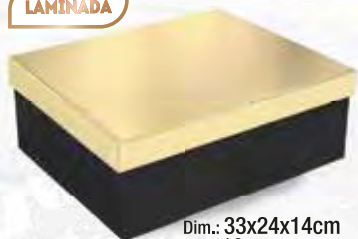

PREÇO
Política Comercial
Seu pedido por ter até 30% desc.
Consulte seu Representante!

LAMINADA

FLASH/BOX

Ref.: **DL18**

R$ 17,12/un

Dim.: 33x24x14cm
Pac.: 10 un.
Mat.: Papel Cartão
Acoplado e
Dourado Laminado.