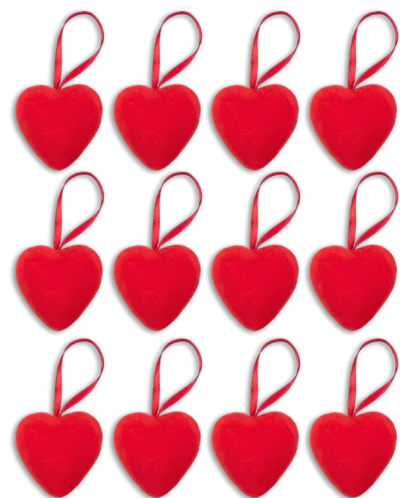

Rosa
PF308RS

Vermelha
PF308VM

Decoração

enfeites

PINGENTE CORAÇÃO VERMELHO DECORATIVO

Med: 6,5 cm

Cód: PF135704VM6

embalado com 12 unidades

Valor: R\$ 15,26

Código
PF135704VM6

PINGENTE CORAÇÃO VERMELHO DECORATIVO

Med: 8 cm

Cód: PF135704VM8

embalado com 6 unidades

Valor: R\$ 12,20

Código
PF135704VM8