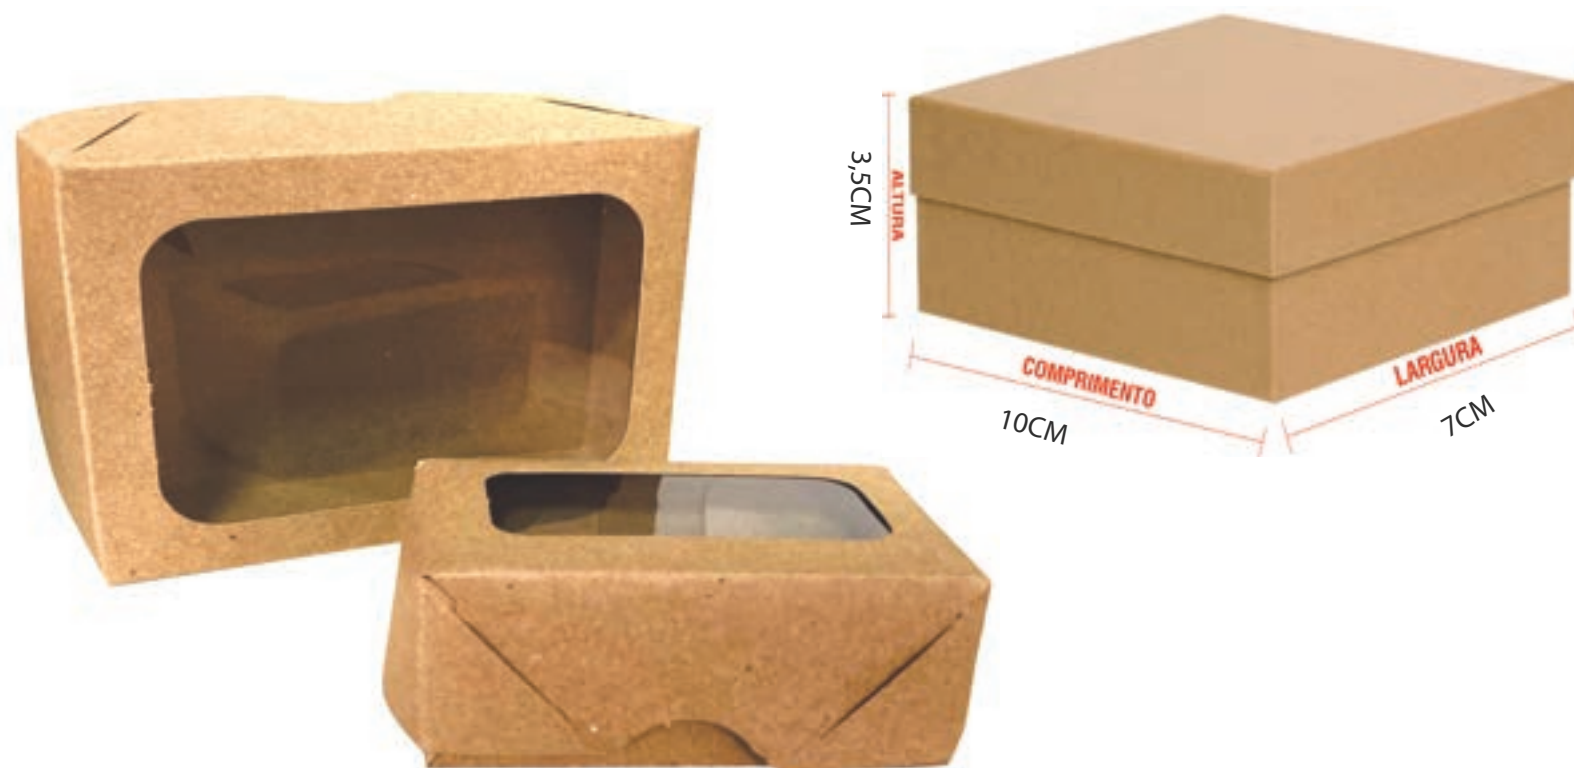

Caixa Kraft

EXEMPLO:
PF12279KT1

(EP) CAIXA KRAFT COM VISOR

~~PF12279KT1 C/ 10UN - L: 7 X C: 10 X A: 3,5CM - R$~~

PF12279KT3 C/ 10UN - L: 9 X C: 12 X A: 3,5CM - R$ 9,18

~~PF12279KT4 C/ 10UN - L: 10,5 X C: 14,5 X A: 3,5CM - R$~~

~~PF12279KT5 C/ 10UN - L: 12,5 X C: 17 X A: 3,5CM - R$~~

PF12279KT6 C/ 10UN - L: 12 X C: 23 X A: 3,5CM - R$ 17,17

PF12279KT8 C/ 10UN - L: 16 X C: 20 X A: 3,5CM - R$ 18,70

PF12279KT10 C/ 10UN - L: 19 X C: 24 X A: 3,5CM - R$ 19,72

~~PF12279KT11 C/ 10UN - L: 5 X C: 8 X A: 3,5CM - R$~~