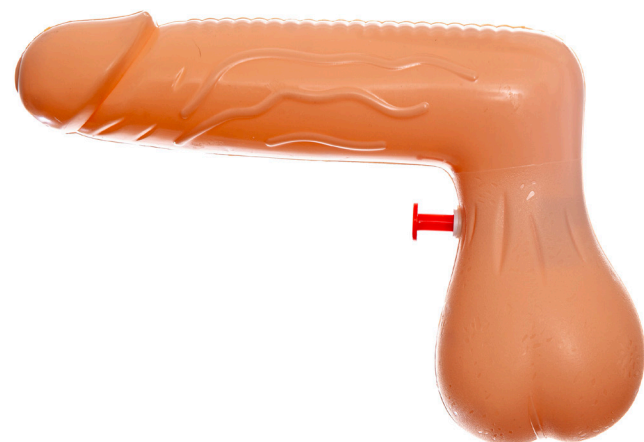

Cód: PF1742
embalado individual
com 2 peças
Valor: R\$ 7,80

Rosa
PF1742

Acessorios

PISTOLA DE AGUA DESPEDIDA DE SOLTEIRO

Cód: PF5215
embalado individual
com 1 unidade
Valor: R\$ 12,66

Código
PF5215

PETISQUEIRA DESPEDIDA