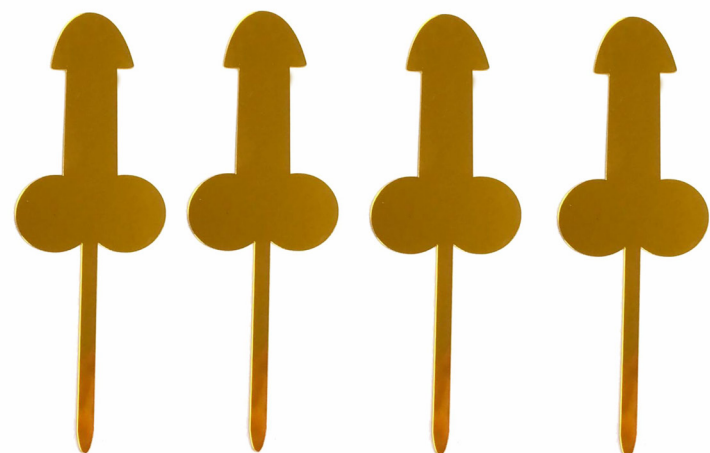

**PIC DESPEDIDA
DE SOLTEIRO**

Med: 1mm - 4,5X11cm

Cód: PF135562

embalado com 4
unidades

Valor: R$ 6,45

Dourado
PF135562DR