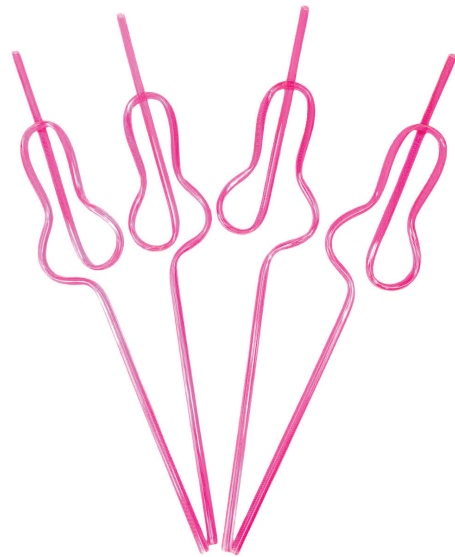

**CANUDO
ACRILICO
DESPEDIDA
DE SOLTEIRO
26 CM C/ 4UN**

Cód: PF30244
embalado
com 4 unidades
Valor: R$ 4,07

Rosa
PF30244RS