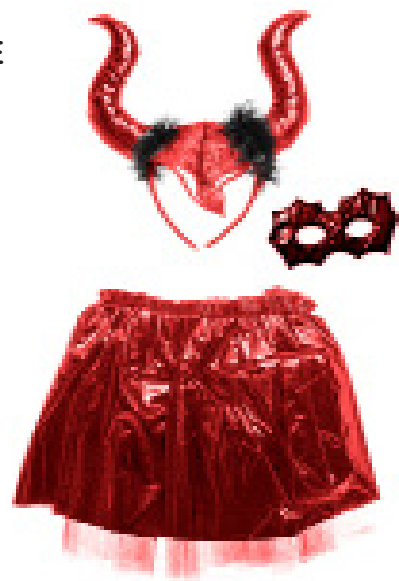

Fantasia

KIT MALEVOLENTE

Cód: PF40066
embalado individualmente
com 1 unidade
Valor: R$ 33,60

Vermelho
PF40066VM