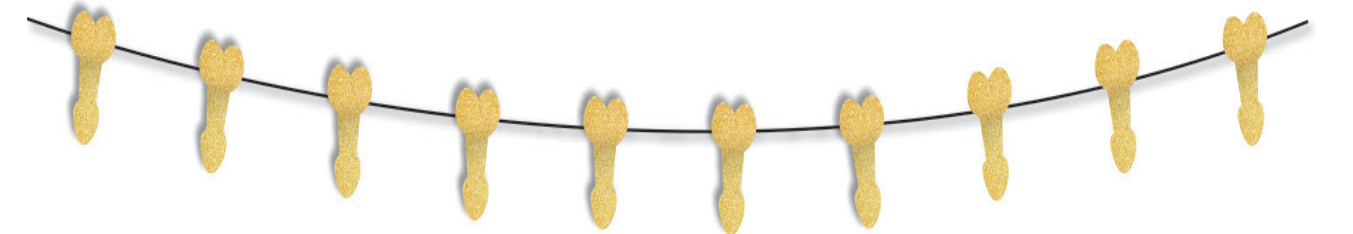

Cód: PF70242
embalado individual
com 1 unidade
Valor: R\$ 8,89

Código
PF70242

**VARAL DE PAPEL
DESPEDIDA
SOLTEIRO
16 CM
10 PECAS**

Cód: PF70189
embalado individual
com 1 unidade
Valor: R\$ 8,56

Rosa
PF70189RS