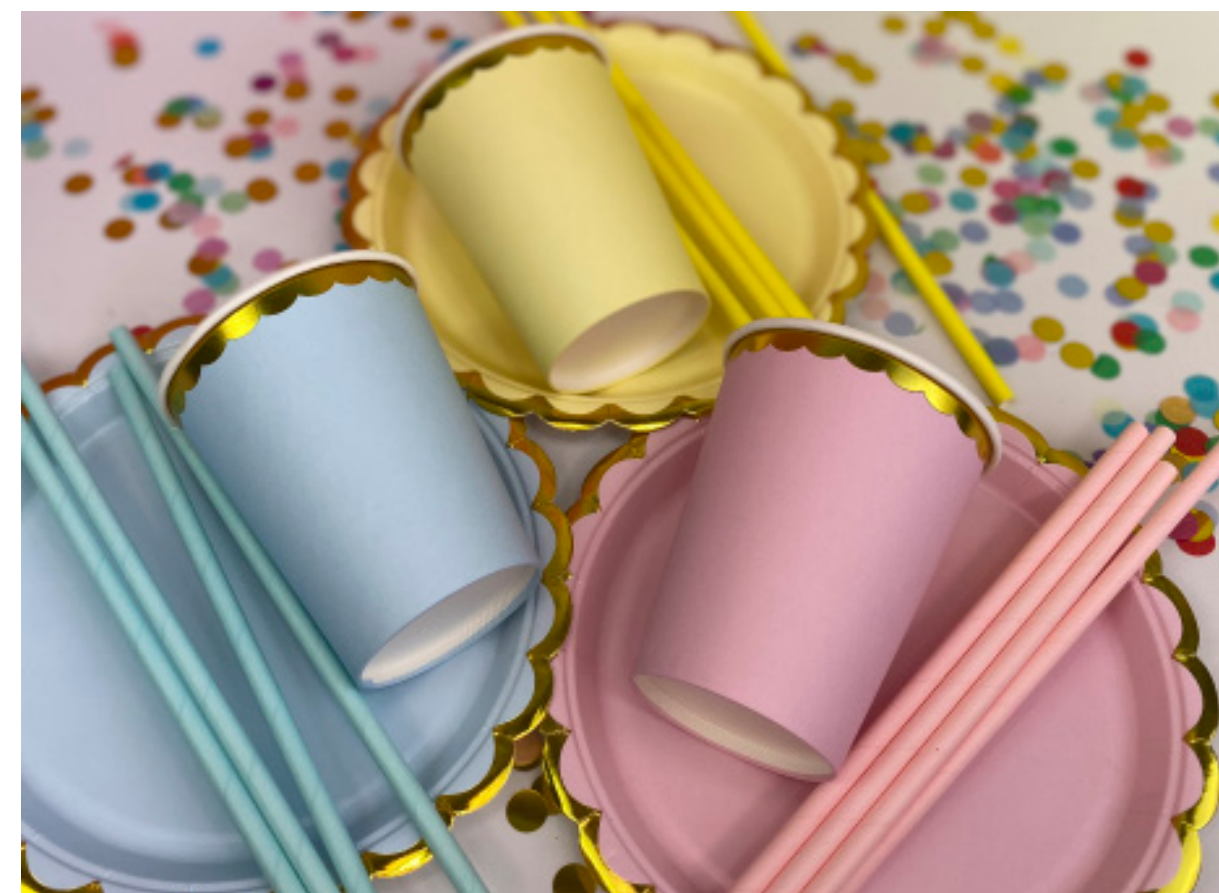

ATENÇÃO: OS PRODUTOS DESTA PÁGINA ESTÃO SUJEITOS À SUBSTITUIÇÃO TRIBUTÁRIA DE ICMS NOS ESTADOS: **AC, AL, AP, AM, DF, MT, MS, MG, PR, PE, RJ,RS, SP.**