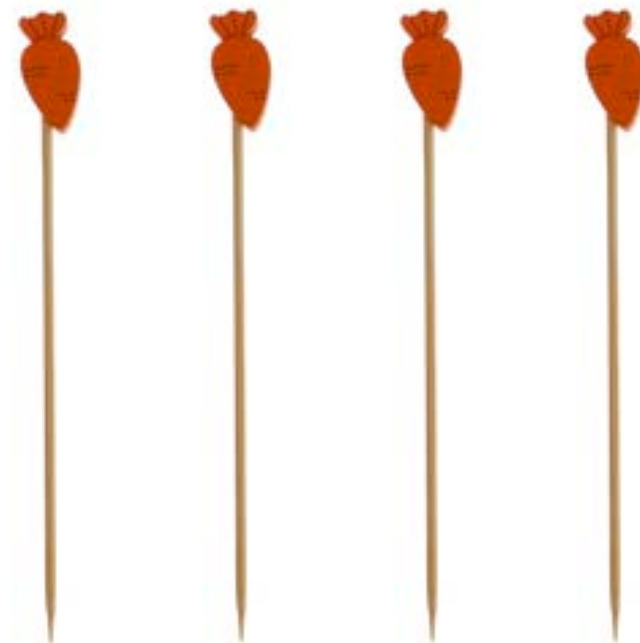

Código
PF30200

(D2P)
**PALITO
DECORATIVO
OVO PASCOA
12CM**

Pacote com
12 unidades

Cód:PF30199

Venda minima
Multiplo: 12pct - R$42,00

Vlr Individual:

R$ 3,50