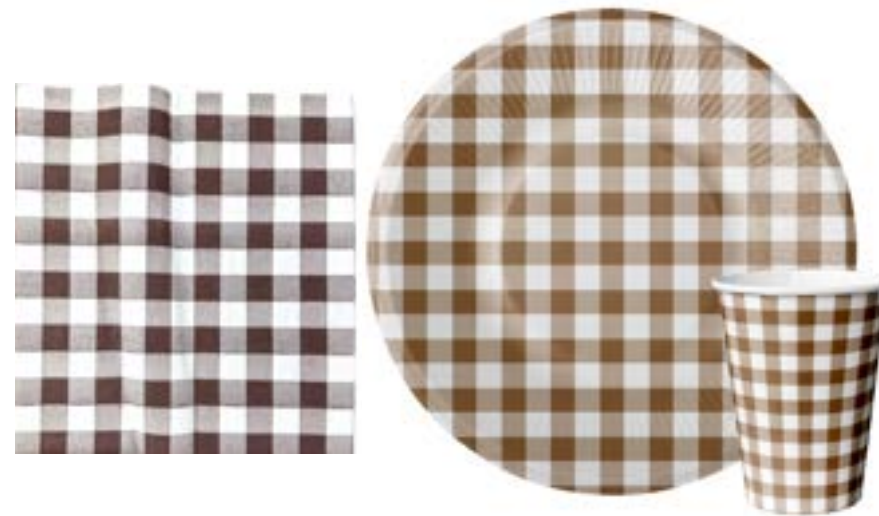

LINHA XADREZ MARROM

PRATO: PF12527MR C/ 08UN - M:18CM - 300GR - R$ 3,62

COPO: PF12528MR C/ 08UN - M:250ML - 230GR - R$ 2,96

GUARDANAPO: PF12396RS C/ 20UN - M: 33X33CM - R$ 4,96

Qtd Min: 6un