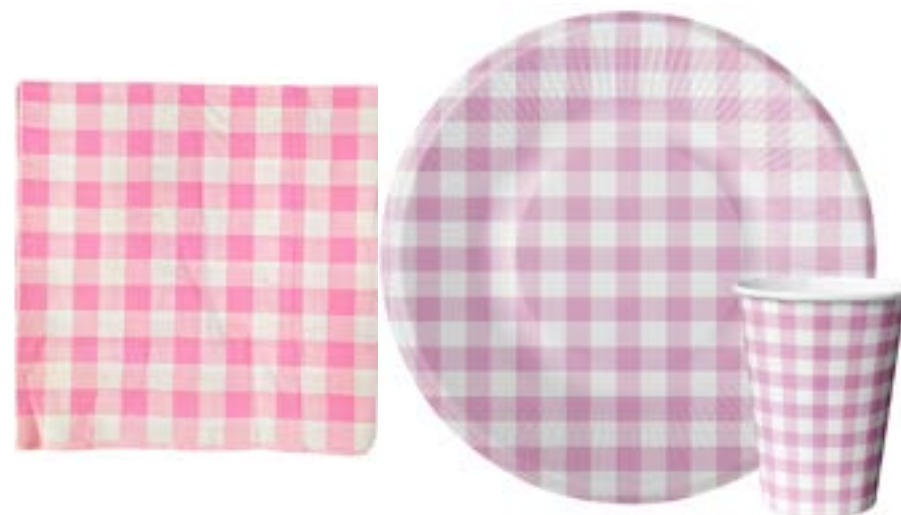

LINHA XADREZ ROSA

PRATO: PF12527RS C/ 08UN - M:18CM - 300GR - R$ 3,62

COPO: PF12528RS C/ 08UN - M:250ML - 230GR - R$ 2,96

GUARDANAPO: PF12396RS C/ 20UN - M: 33X33CM - R$ 4,96

Qtd Min: 6un

inspirações