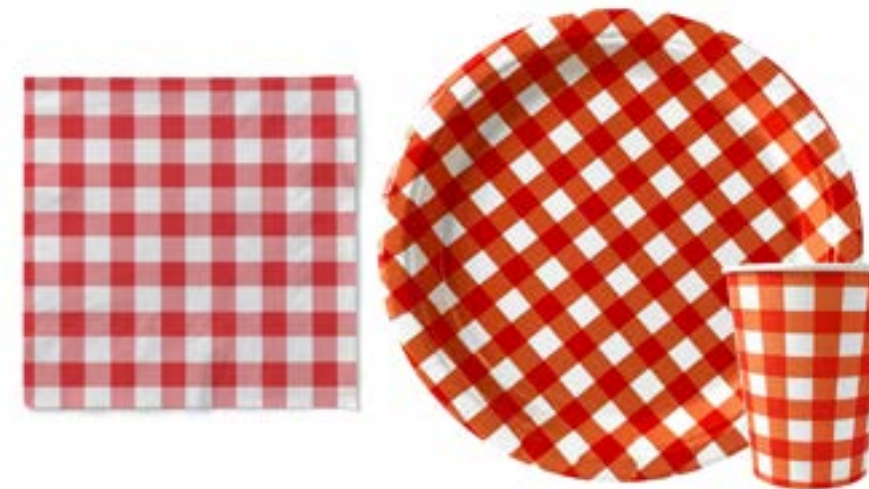

Qtd Min: 6un

LINHA XADREZ AMARELO

PRATO: PF12527AM C/ 08UN - M:18CM - 300GR - R\$ 3,62

COPO: PF12528AM C/ 08UN - M:250ML - 230GR - R\$ 2,96

GUARDANAPO: PF12396AM C/ 20UN - M: 33X33CM - R\$ 4,96

Qtd Min: 6un