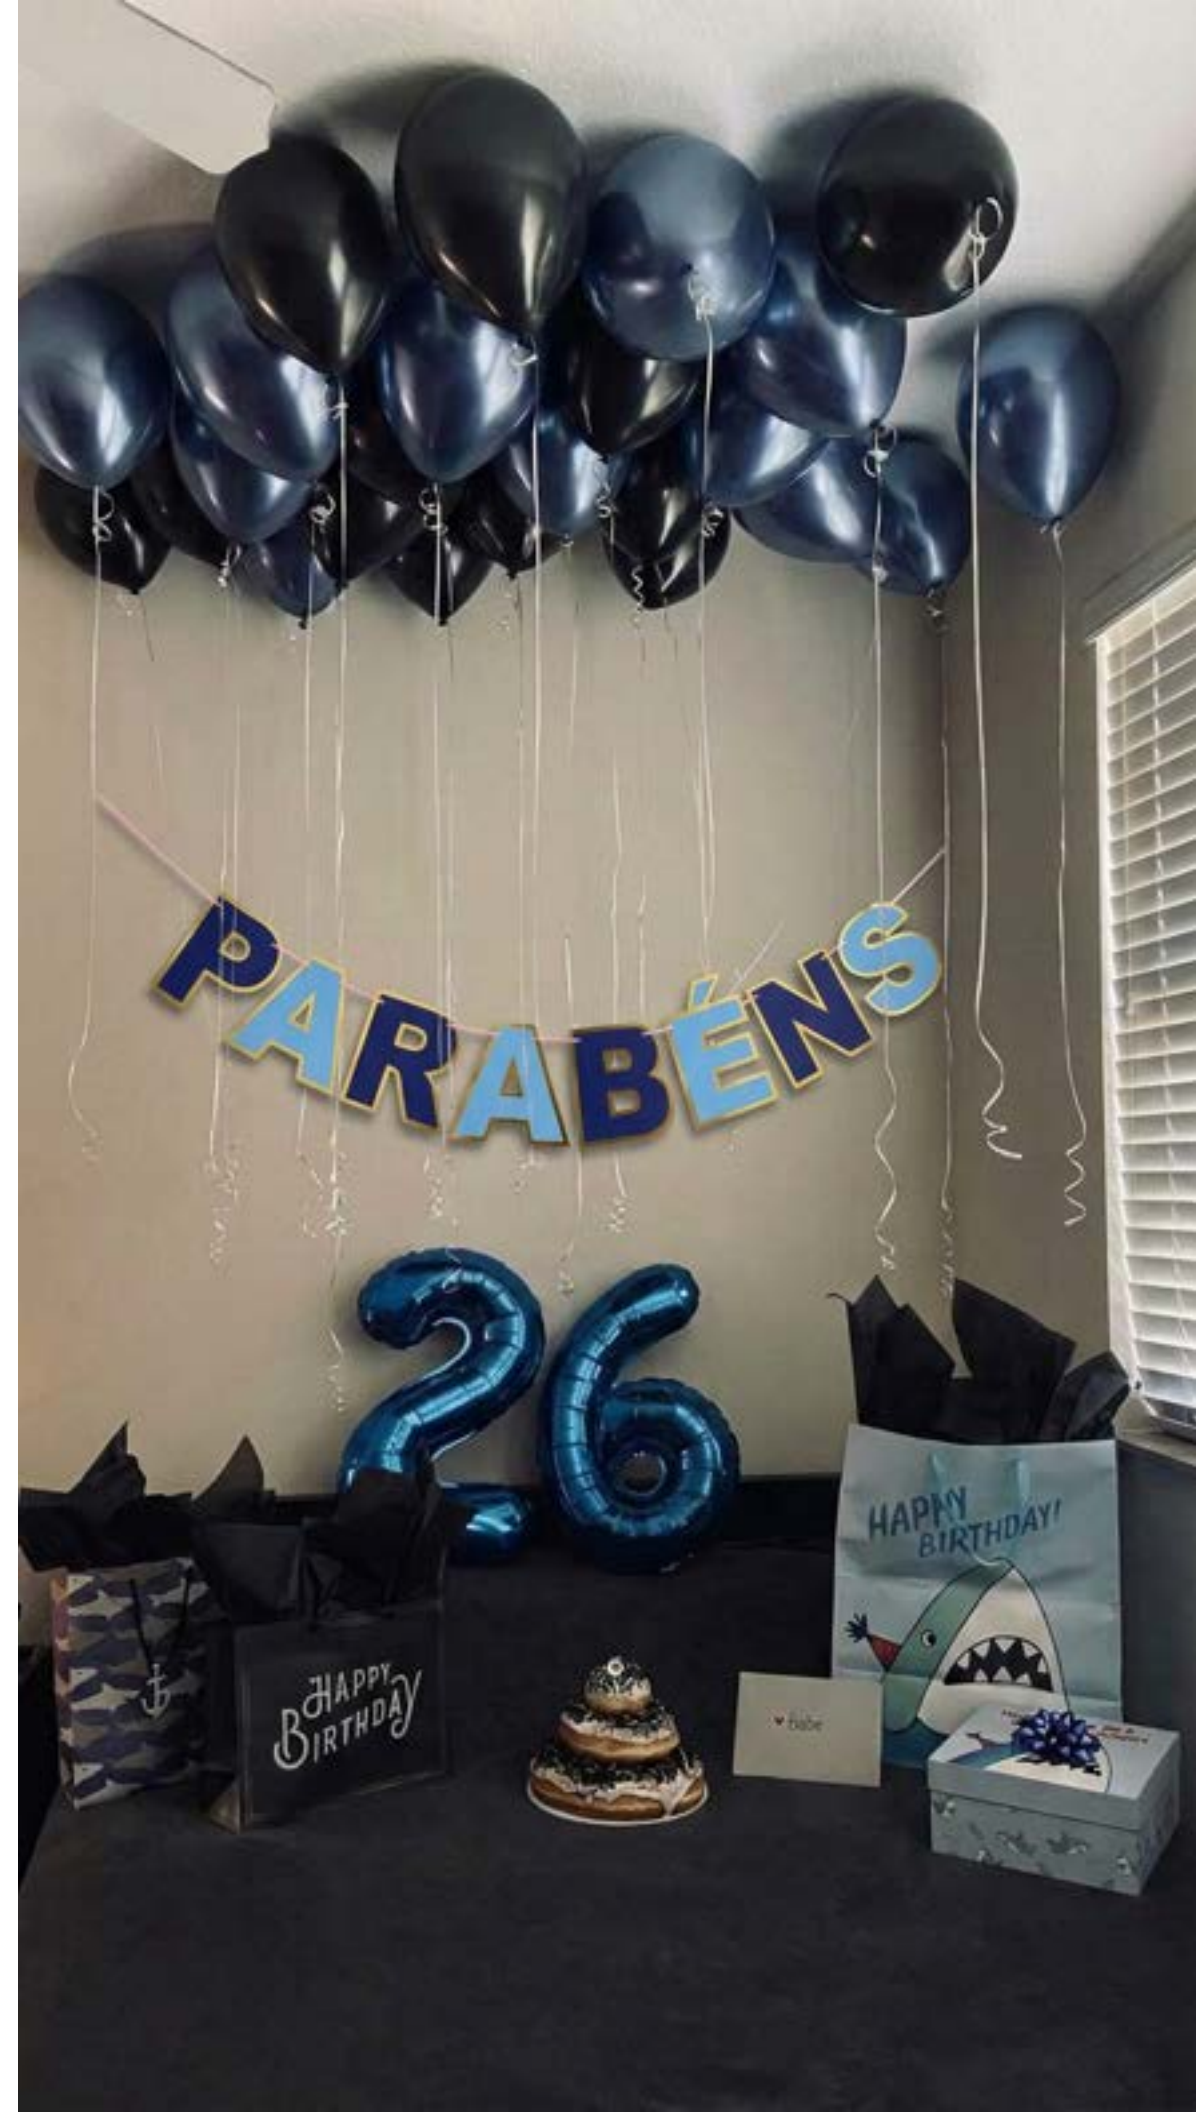

Decoração

Faixas e Bandeiras

**FAIXA DE PAPEL
PARABÉNS
COM BORDA
METALIZADA**

Cód: PF70314

Med: 250cm

embalado individual
com 1 unidade

Valor: R$ 6,32

PARABÉNS

Azul
PF70314AZ

PARABÉNS

Rosa
PF70314RS