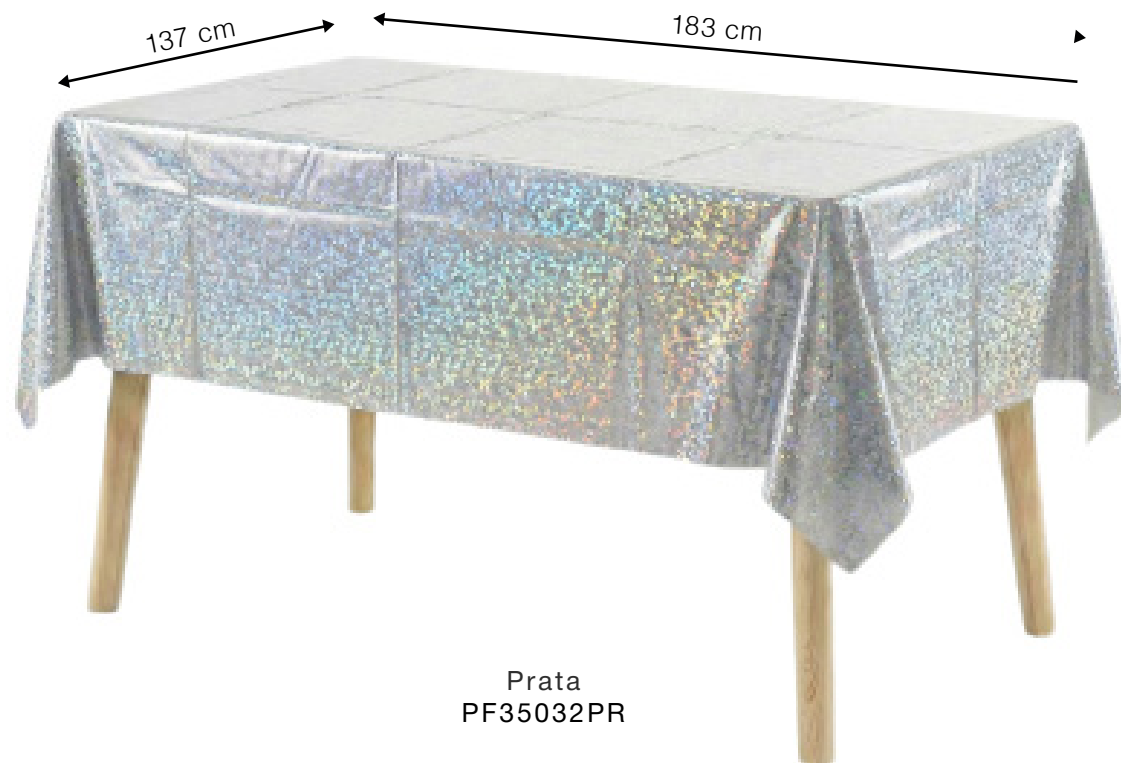

Decoração

toalhas de mesa plásticas

TOALHA DE MESA METALIZADA HOLOGRAFICA

Med: 137 x 183 cm

Cód: PF35032

embalado com 1 unidades

Valor: R$ 8,05

Prata
PF35032PR