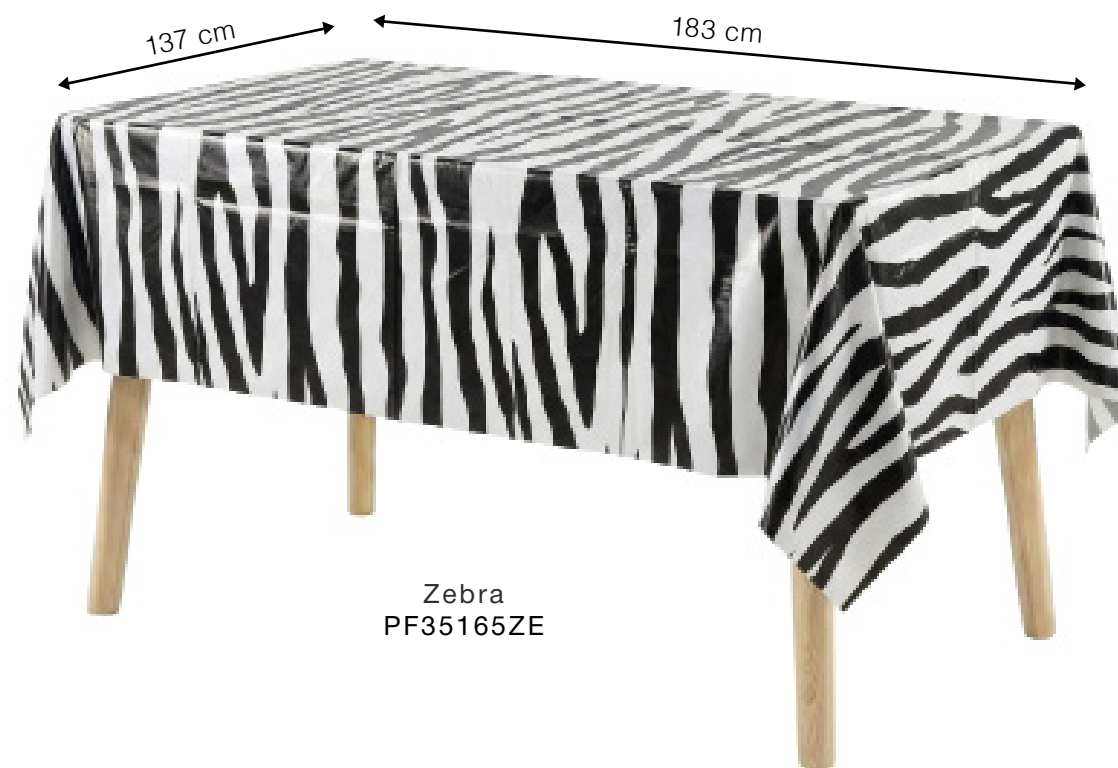

Valor: R\$ 7,71

Zebra
PF35165ZE

Decoração

toalhas de mesa plásticas

(D1J)
**TOALHA DE MESA
PLASTICA
XADREZ**

Med: 137 x 183 cm

Cód: PF35030

embalado
com 1 unidades