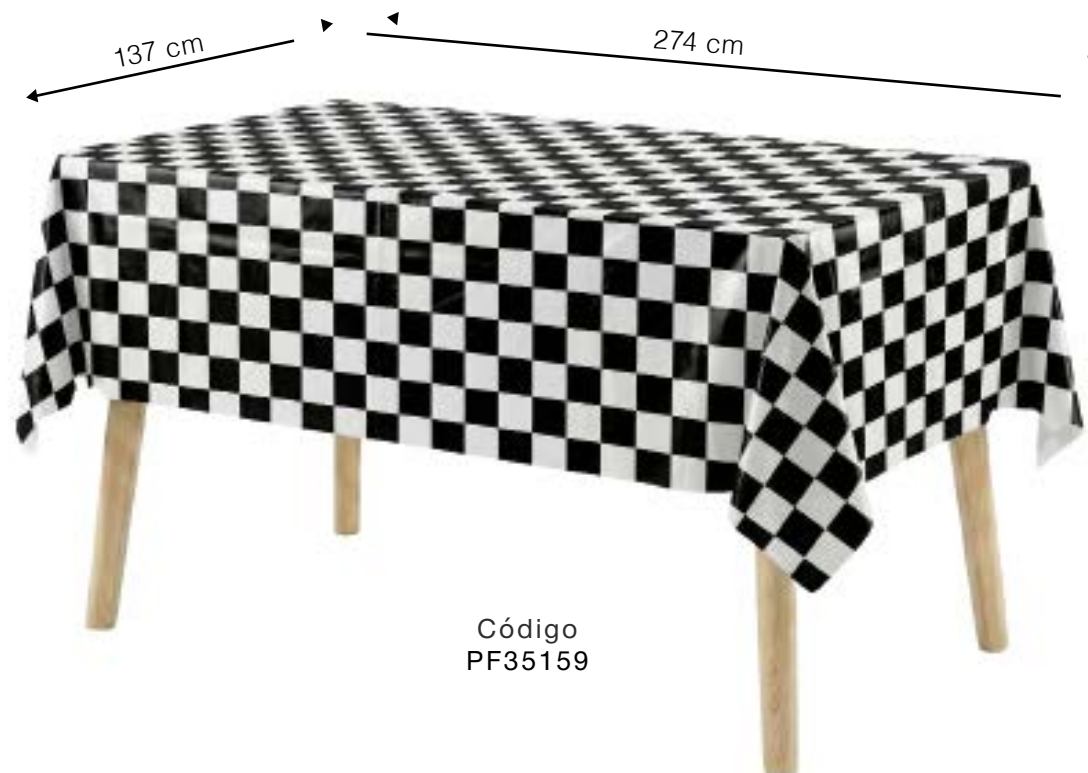

Rosa
PF35030RS

Decoração

toalhas de mesa plásticas

**TOALHA DE
MESA PLÁSTICA
XADREZ
QUADRICULADO
137X274 CM
C/1 UN**

Med: 1,37 x 2,74 mt
Cód: PF35159
embalado individual
com 1 unidade
Valor: R\$ 10,95

Código
PF35159