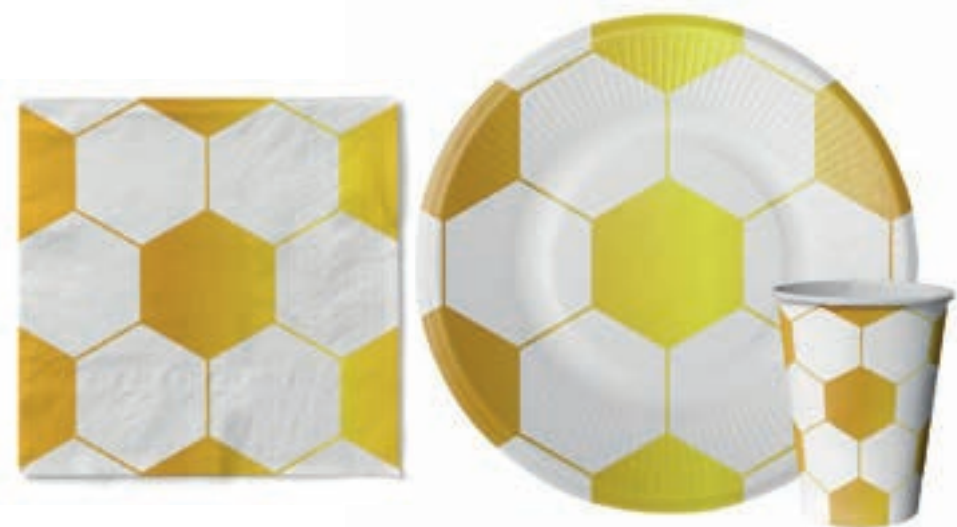

## PULSEIRA DE IDENTIFICAÇÃO PAPEL

Cód: PF180  
pacote com 50 unidades  
Valor: R\$ 6,98

Amarelo  
PF180AM

Verde  
PF180VD

Azul Claro  
PF180AC

Azul  
PF180AZ

# Pratos, copos e guardanapos