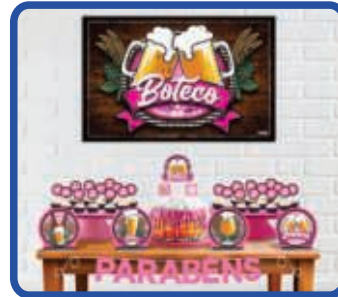

KIT FESTA ECONÔMICO DECORAÇÃO BOTEÇO FEMININO
EAN13: 7899061419158
REF: 107042
Preço Master: R$222,00
Preço Unitário: R$37,00