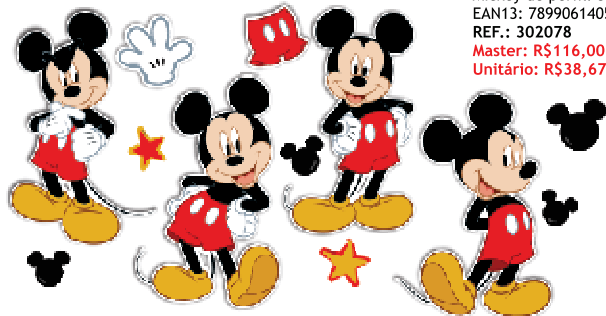

Kit Painel e Painéis Impressos

PARABÉNS

KIT PAINÉIS IMP
MICKEY CORE - 03x01un
Mickey de perfil: 34x49cm
EAN13: 7899061405250
REF.: 302078
Master: R$116,00
Unitário: R$38,67