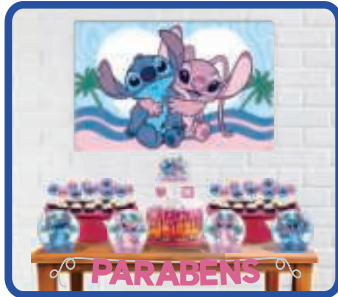

KIT FESTA ECONÔMICO DECORAÇÃO STITCH ROSA
EAN13: 7899061419394
REF: 321110
Preço Master: R$268,00
Preço Unitário: R$44,67