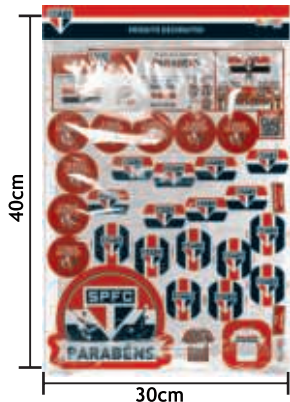

Decorações de Mesa

PCT BIG ENF IMP PQ
SÃO PAULO FC - ESCUDO
INNER: 10x01un
13x13cm
EAN13: 7899061423520
DUN14: 17899061423527
REF.: 391041
Preço Master: R$ 69,00
Preço Unitário: R$ 6,90

PCT BIG ENF IMP PQ C/
HASTE SÃO PAULO FC
BANDEIRA
INNER: 10x01un
15x19cm
EAN13: 7899061423513
DUN14: 17899061423510
REF.: 391040
Preço Master: R$ 69,00
Preço Unitário: R$ 6,90

PCT BIG ENF IMP PQ
SÃO PAULO FC
FRASE E ESCUDO
INNER: 10x01un
11x15,5cm
EAN13: 7899061423537
DUN14: 17899061423534
REF.: 391042
Preço Master: R$ 69,00
Preço Unitário: R$ 6,90

PCT BIG ENF IMP
PORTA-RETRATO SÃO PAULO FC
INNER: 10x01un
26x10,5cm
EAN13: 7899061423506
DUN14: 17899061423503
REF.: 391039
Preço Master: R$ 95,00
Preço Unitário: R$ 9,50

ENF IMP MESA
PARABENS SÃO PAULO FC
INNER: 03x01un
43,5x16,5cm
EAN13: 7899061554675
DUN14: 17899061554672
REF.: 391006
Preço Master: R$32,00
Preço Unitário: R$10,67

DECORAÇÃO DE MESA
IMP SÃO PAULO FC
INNER: 03x01un
Escudo: 27x20cm
Kit contém 04 itens.
EAN13: 7899061554668
DUN14: 17899061554665
REF.: 391005
Preço Master: R$ 52,50
Preço Unitário: R$ 17,50

Topos de Bolo e Mini Decorações

TOPO DE BOLO IMP
SÃO PAULO FC
INNER: 03x01un
Parabéns: 14x23cm
Contém 7 itens.
EAN13: 7899061554811
DUN14: 17899061554818
REF.: 391019
Preço Master: R$28,41
Preço Unitário: R$9,47

KIT TOPPER PARA BOLO
IMP SÃO PAULO FC
INNER: 06x01un
Parabéns: 13x22cm
Contém 03 itens.
EAN13: 7899061408497
DUN14: 17899061408494
REF.: 391030
Preço Master: R$32,50
Preço Unitário: R$5,42

APQ IMP
SÃO PAULO FC
INNER: 06x12un
04x04cm
EAN13: 7899061554620
DUN14: 17899061554627
REF.: 391001
Preço Master: R$ 27,00
Preço Unitário: R$ 4,50