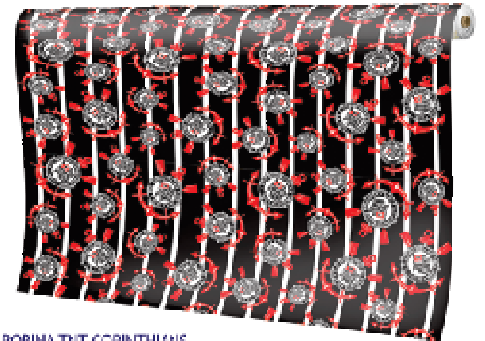

BOBINA TNT CORINTHIANS
ESTAMPADA ESCUDOS - 01X25 M
EAN13: 7899061415730
REF.: 393046
Master: R$263,00
Unitário: R$263,00

25 METROS