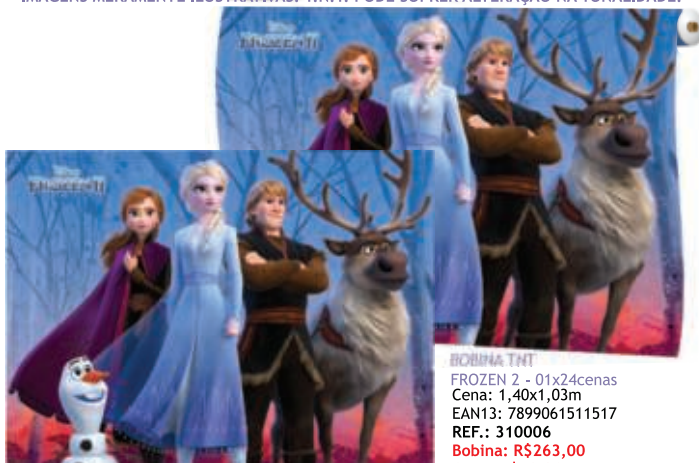

Bobina e Painel T.N.T.

*IMAGENS MERAMENTE ILUSTRATIVAS. T.N.T. PODE SOFRER ALTERAÇÃO NA TONALIDADE.

PAINEL TNT FROZEN 2 - 03x01un
INNER: 03x01un
EAN13: 7899061511531
REF.: 310033
Master: R$53,50
Unitário: R$17,83

BOBINA TNT
FROZEN 2 - 01x24cenas
Cena: 1,40x1,03m
EAN13: 7899061511517
REF.: 310006
Bobina: R$263,00
Cena: R$10,96

01x49 cenas
Cena: 1,40x1,03m
EAN13: 7899061511524
REF.: 310007
Bobina: R$459,00
Cena: R$9,37