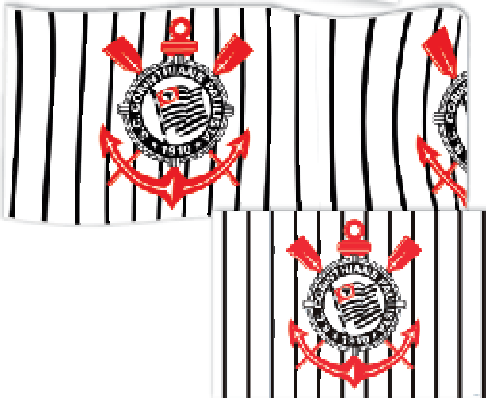

Balões

BALÃO REDONDO IMP
8 POL CORINTHIANS
INNER: 05x20un
Ø5x11cm
EAN13: 7899061556303
DUN14: 17899061556300
REF.: 393001
Preço Master: R$49,75
Preço Unitário: R$9,95

BALÃO REDONDO IMP 8 POL
CORINTHIANS MOD 02
INNER: 05x20un
5x11cm
EAN13: 7899061400781
DUN14: 17899061400788
REF.: 393045
Preço Master: R$49,75
Preço Unitário: R$9,95

Painéis e Bobinas T.N.T.

PAINEL TNT CORINTHIANS
INNER: 03x01un
1,40x1,03m
EAN13: 7899061406929
DUN14: 17899061406926
REF.: 393023
Preço Master: R$53,50
Preço Unitário: R$17,83

*IMAGENS VETORIZADAS MERAMENTE ILUSTRATIVAS. T.N.T. PODE SOFRER ALTERAÇÃO NA TONALIDADE.

BOBINA TNT
CORINTHIANS
01x24 cenas
Cena: 1,40x1,03m
EAN13: 7899061406516
REF.: 393003
Preço Bobina: R$263,00
Preço por Cena: R$10,96

01x49 cenas
Cena: 1,40x1,03m
EAN13: 7899061406523
REF.: 393004
Preço Bobina: R$459,00
Preço por Cena: R$9,37

BOBINA TNT CORINTHIANS
ESTAMPADA ESCUDOS - 01x25 M.
EAN13: 7899061415730
REF.: 393046
Preço Master: R$263,00
Preço Unitário: R$263,00

BOBINA TNT PQ
CORINTHIANS
INNER: 01x24un
Cena: 1,03x0,7m
EAN13: 7899061422509
REF.: 393031
Preço Bobina: R$195,00
Preço por Cena: R$8,13

INNER: 01x49un
Cena: 1,03x0,7m
EAN13: 7899061406547
REF.: 393005
Preço Bobina: R$343,00
Preço por Cena: R$7,00

PAINEL TNT PQ
CORINTHIANS
INNER: 03x01un
1,03x0,7m
EAN13: 7899061406943
DUN14: 17899061406940
REF.: 393024
Preço Master: R$36,00
Preço Unitário: R$12,00

E DEPOIS NA FESTA
USE PARA
DECORAR O QUARTO

Painéis Sublimados em Tecido

PAINEL SUBL RT
CORINTHIANS 1,5x1m
INNER: 03x01un
EAN13: 7899061406905
DUN14: 17899061406902
REF.: 393022
Preço Master: R$128,00
Preço Unitário: R$42,67