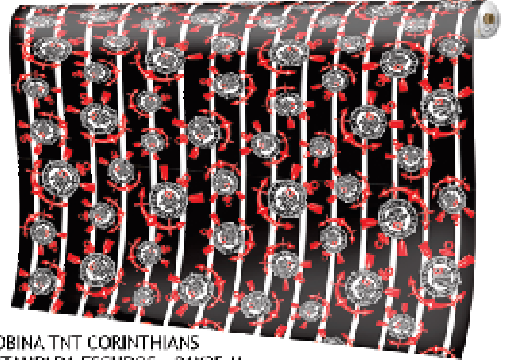

*IMAGENS VETORIZADAS MERAMENTE ILUSTRATIVAS. T.N.T. PODE SOFRER ALTERAÇÃO NA TONALIDADE.

BOBINA TNT
CORINTHIANS
01x24 cenas
Cena: 1,40x1,03m
EAN13: 7899061406516
REF.: 393003
Preço Bobina: R$263,00
Preço por Cena: R$10,96

01x49 cenas
Cena: 1,40x1,03m
EAN13: 7899061406523
REF.: 393004
Preço Bobina: R$459,00
Preço por Cena: R$9,37

BOBINA TNT CORINTHIANS
ESTAMPADA ESCUDOS - 01x25 M.
EAN13: 7899061415730
REF.: 393046
Preço Master: R$263,00
Preço Unitário: R$263,00

BOBINA TNT PQ
CORINTHIANS
INNER: 01x24un
Cena: 1,03x0,7m
EAN13: 7899061422509
REF.: 393031
Preço Bobina: R$195,00
Preço por Cena: R$8,13

INNER: 01x49un
Cena: 1,03x0,7m
EAN13: 7899061406547
REF.: 393005
Preço Bobina: R$343,00
Preço por Cena: R$7,00