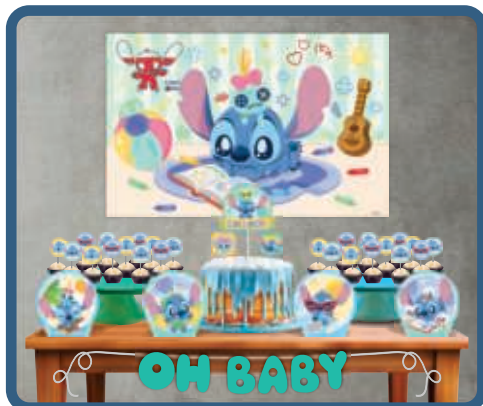

Kit Festa Econômico

A BOLEIRA E O BOLO NÃO ACOMPANHAM O KIT.

KIT FESTA ECONÔMICO DECORAÇÃO STITCH BABY - 06x01un
EAN13: 7899061418175
REF.: 321046
Master: R$268,00
Unitário: R$44,67