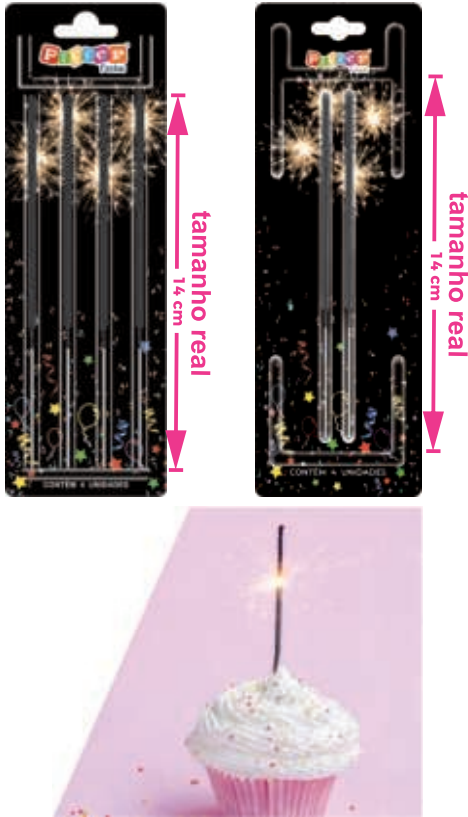

Velas Estrelinha

4 un
múltiplo: 20
EAN13: 7899061543877
REF.: 608002
Master: R$53,00
Unitário: R$2,65

2 un
múltiplo: 20
EAN13: 7899061414795
REF.: 608168
Master: R$45,00
Unitário: R$2,25

Velas Sparkles

5 un
múltiplo: 5
EAN13: 7899061415294
REF.: 608218
Master: R$89,50
Unitário: R$17,90

5 un
múltiplo: 5
EAN13: 7899061415280
REF.: 608217
Master: R$64,50
Unitário: R$12,90