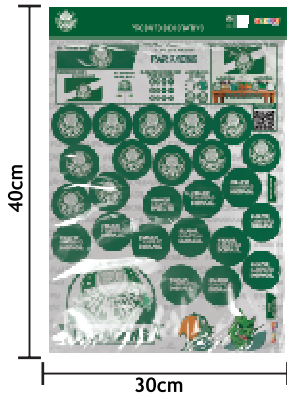

EMBALAGEM

40cm

30cm

PAINEL DE TECIDO
SUBLIMADO
EM ALTA DEFINIÇÃO!