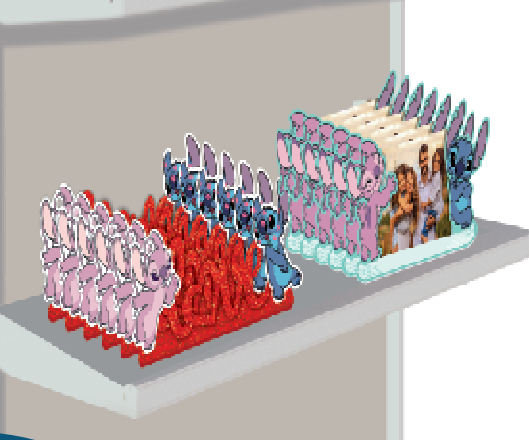

Painel Impresso

**PAINEL IMP STITCH
SAINDO DA PAREDE**
INNER: 03x01un
50x35cm
EAN13: 7899061418618
DUN14: 17899061418615
REF.: 321090
Preço Master: R$38,50
Preço Unitário: R$12,83

Painéis Glitter

**PAINEL QUADRO GLITTER
STITCH ANGEL**
INNER: 03x01un
28x38cm
EAN13: 7899061418632
DUN14: 17899061418639
REF.: 321092
Preço Master: R$49,00
Preço Unitário: R$16,33

**PAINEL QUADRO GLITTER
STITCH**
INNER: 03x01un
28x38cm
EAN13: 7899061418625
DUN14: 17899061418622
REF.: 321091
Preço Master: R$49,00
Preço Unitário: R$16,33

**EVA
GLITTER
5mm DE
ESPESURA**

Enfeites - PACOTE BIG

**OS ENFEITES JÁ
VEM COLADOS
E PRONTOS
PARA EXPOSIÇÃO**

**PCT BIG ENF GLITTER
PQ STITCH LOVE**
INNER: 10x01un
40x21,5cm
EAN13: 7899061418564
DUN14: 17899061418561
REF.: 321085
Preço Master: R$137,00
Preço Unitário: R$13,70

**PCT BIG ENF IMP
PORTA-RETRATO STITCH**
INNER: 10x01un
38x28cm
EAN13: 7899061418588
DUN14: 17899061418585
REF.: 321087
Preço Master: R$95,00
Preço Unitário: R$9,50

**ENFEITE IMP GRANDE
STITCH**
INNER: 06x01un
25x25cm
EAN13: 7899061418571
DUN14: 17899061418578
REF.: 321086
Preço Master: R$79,00
Preço Unitário: R$13,17

**PCT BIG ENF IMP PQ
STITCH**
INNER: 10x01un
13,5x19cm
EAN13: 7899061418656
DUN14: 17899061418653
REF.: 321093
Preço Master: R$48,00
Preço Unitário: R$4,80

Mini Decorações

MINI PERSONAGEM STITCH
INNER: 06x05un
9,5x12cm
EAN13: 7899061418601
DUN14: 17899061418608
REF.: 321089
Preço Master: R$65,38
Preço Unitário: R$10,90

MINI CARINHA STITCH
INNER: 06x05un
05x4,5cm
EAN13: 7899061418595
DUN14: 17899061418592
REF.: 321088
Preço Master: R$42,00
Preço Unitário: R$7,00