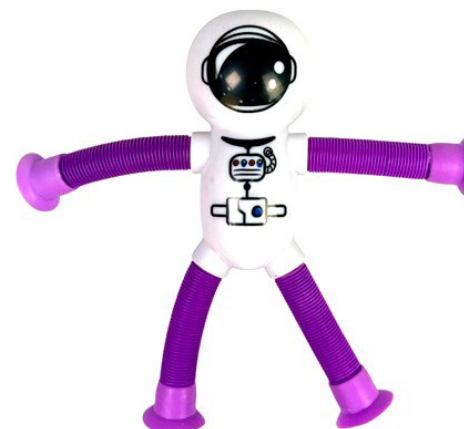

ASTRONAUTA DE MOLA

Med: 7x7cm
Cód: PF240072
Embalado com
1 unidade
Valor: R$ 5,11