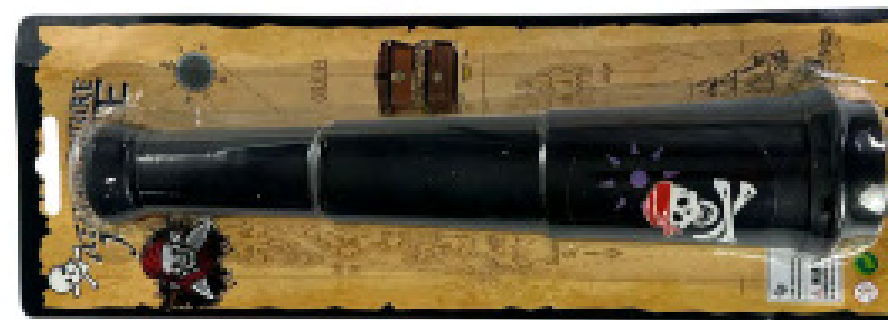

TELESCÓPIO

Cód: PF230044
Embalado com
1 unidade
Valor: R$ 8,63