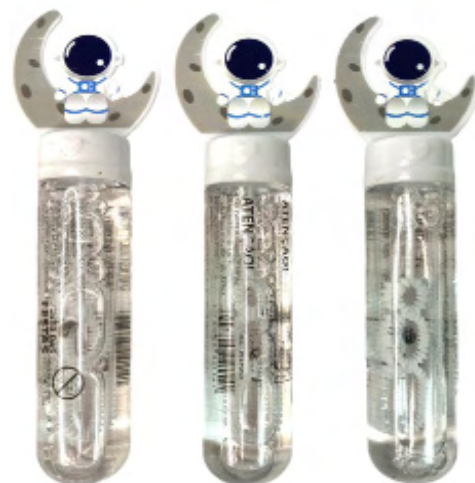

Código
PF235022

(B2J)
**LANÇA BOLHAS
SABÃO FUNDO
DO MAR
SORTIDO**

Med: 14 cm
Cód:PF235028
pacote com 24
unidades
Valor: R\$ 45,52

Código
PF235028

(B2J)
**LANÇA BOLHAS
SABÃO
TUBARÃO**

Med: 14 cm
Cód:PF235024
pacote com 24
unidades
Valor: R\$ 45,52

Código
PF235024

BOLHA DE SABÃO

(B2J)
LANÇA BOLHAS
SABÃO
ASTRONAUTA

Med: 14 cm
Cód:PF235026
pacote com 24
unidades
Valor: R\$ 44,45

Código
PF235026

(B2J)
LANÇA BOLHAS
SABÃO
FLAMINGO
SORTIDO

Med: 14 cm
Cód:PF235031
pacote com 24
unidades
Valor: R\$ 34,13