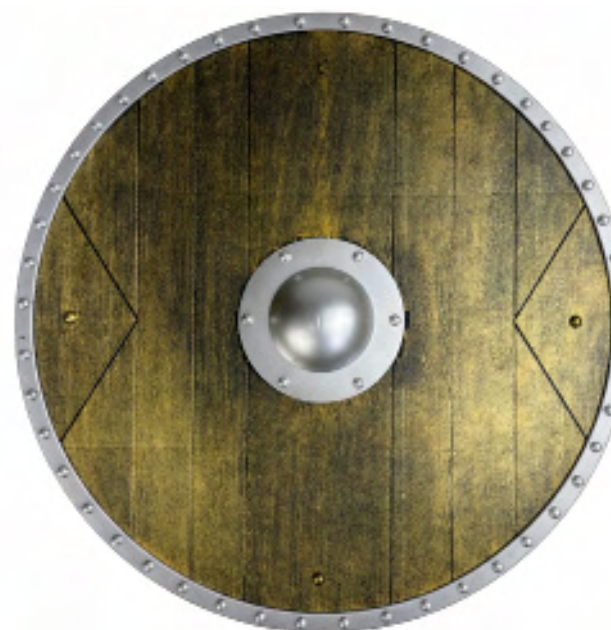

Código
PF230001

**MACHADO
LENHADOR**

Med: 58cm
Cód: PF230039
embalado
com 1 unidade
Valor: R\$ 12,14

Código
PF230039

**ESCUDO
MEDIEVAL
BARBARO
REDONDO**

Med: 40X40cm
Cód: PF230033
embalado
com 1 unidade
Valor: R\$ 27,16