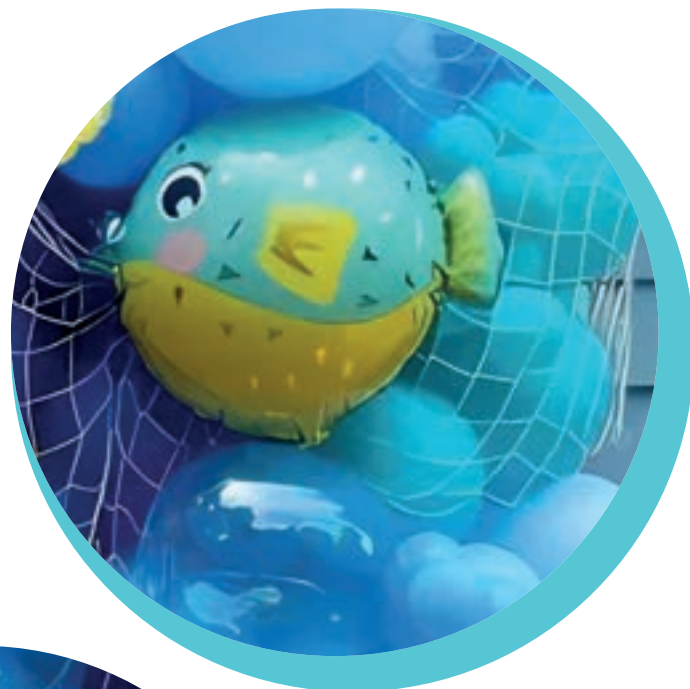

BALÃO METALIZADO CAVALO MARINHO M2

Med: 46X63CM
Cód: PF10391
Embalado com 1 unidade
Valor: R$ 4,15

Código PF10391

BALÃO METALIZADO PEIXE

Med:48,5X55CM
Cód: PF10393
Embalado com 1 unidade
Valor: R$ 4,15

Código PF10393

BALÃO METALIZADO CRAB

Med: 50X57CM
Cód: PF10392
Embalado com 1 unidade
Valor: R$ 4,15

Código PF10392

BALÃO METALIZADO POLVO

Med: 40X61CM
Cód: PF10394
Embalado com 1 unidade
Valor: R$ 4,15

Código PF10394

BALÃO METALIZADO ESTRELA DO MAR

Med:50X56,5CM
Cód: PF10395
Embalado com 1 unidade
Valor: R$ 4,15

Código PF10395

BALÃO METALIZADO GOLFINHO

Med: 49X70CM
Cód: PF10693
Embalado com 1 unidade
Valor: R$ 3,59

Código PF10693

BALÃO METALIZADO BALEIA

Med: 72,5X44CM
Cód: PF10694
Embalado com 1 unidade
Valor: R$ 3,59

Código PF10694