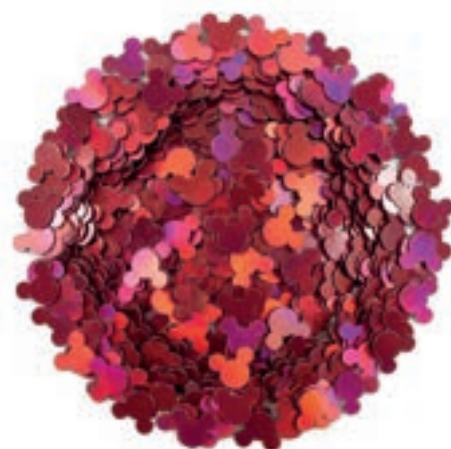

Contém 15G
Med: 4MM
Cód: PF170118

Venda mínima
Multiplo: 12 un
Valor: R\$ 48,84

**Vlr Individual
R\$ 4,07**

Vermelho
PF170118VM

Preto
PF170118PT

(B)
**CONFETE PARA
BALÃO FOLHAS
HOLOGRAFICO**

Contém 15G
Med: 4MM
Cód: PF170119