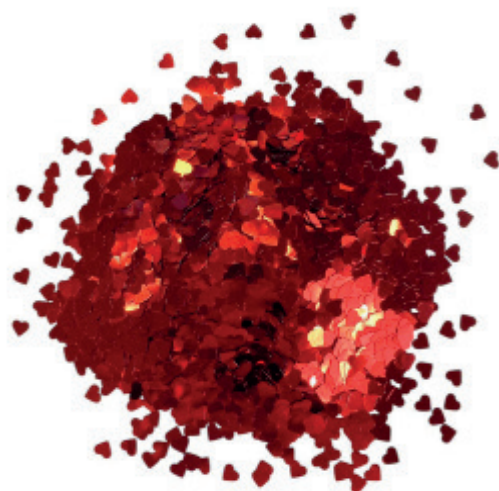

(BM)
CONFETE
METALIZADO
CORAÇÃO

Med: 4MM
Contém 10G
Cód: PF170097

Venda minima
Multiplo: 12 un
Valor: R$ 35,88

Vlr Individual
R$ 2,99

Vermelho
PF170097VM