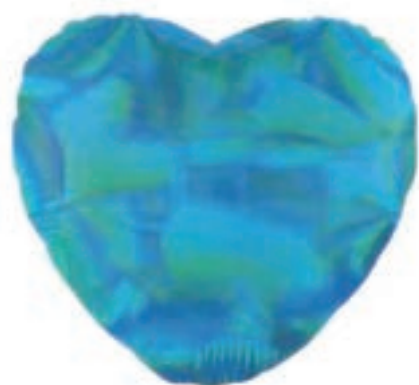

Lilás
PF10071LL

Balões Decorativos

Balões Metalizado Figuras

**BALÃO
METALIZADO
HOLOGRÁFICO
CORAÇÃO**

Med: 43 cm
Cód: PF10074

pacote com
1 unidade

Qtd min: 10 un

Valor: R\$ 3,20