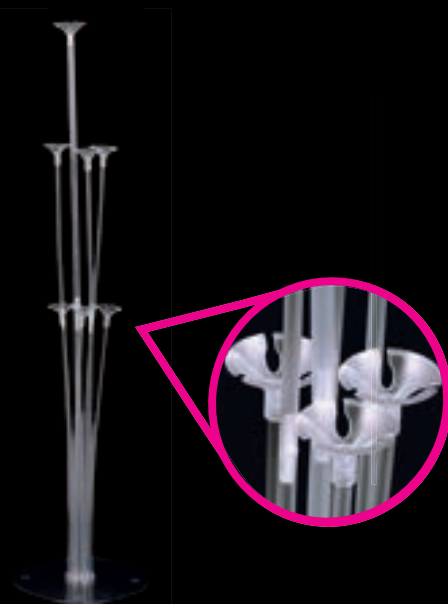

Azul PF170058AZ Amarelo PF170058AM

SUPORE PARA BALÃO

Med: 70 cm
Cód: PF170085
Embalado com 1 unidade
Valor: R\$ 4,57

Incolor PF170085

SUPORE PARA BALAO CORAÇÃO

Med:155cm
Cód: PF170075
embalado com 1 unidade
Valor: R\$ 20,74