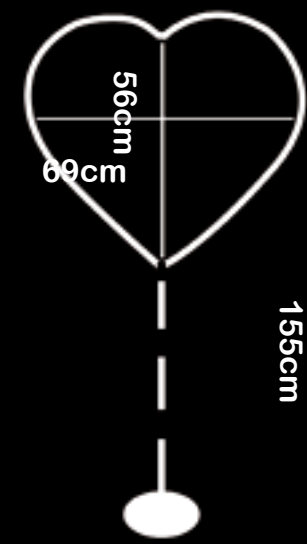

Azul PF170058AZ Amarelo PF170058AM

SUPORE PARA BALÃO

Med: 70 cm
Cód: PF170085
Embalado com 1 unidade
Valor: R\$ 4,57

Incolor PF170085

SUPORE PARA BALAO CORAÇÃO

Med:155cm
Cód: PF170075
embalado com 1 unidade
Valor: R\$ 20,74