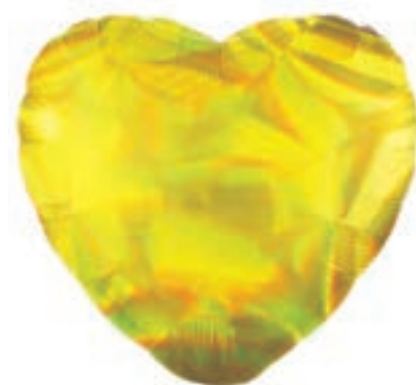

Dourado
PF10074DR