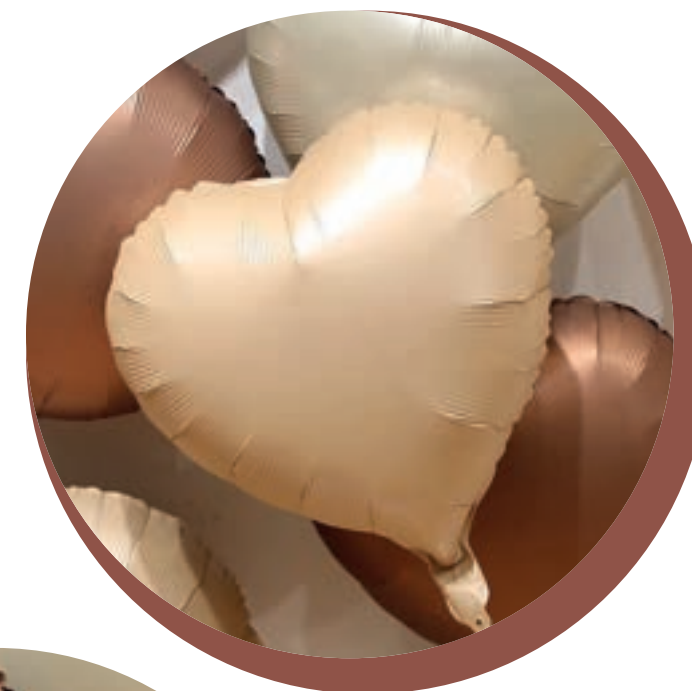

Balões Decorativos

Balões Metalizado Figuras 17 Polegadas

**BALÃO
METALIZADO
CORÇÃO
FOSCO**

Med: 43X43 CM
Cód: PF10554
Embalado com
1 unidade
Valor: R$ 1,92