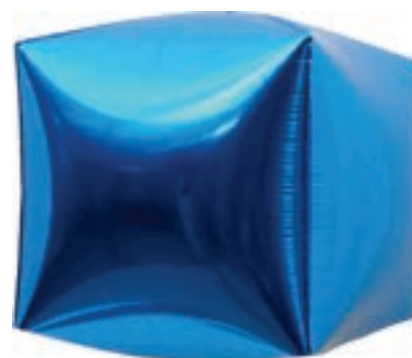

Preto
PF10438PT

Vermelho
PF10438VM

Verde
PF10438VD

Azul Claro
PF10438AC

Azul
PF10438AZ

Balões Decorativos - Estrela

**BALÃO
METALIZADO
ESTRELA
4 PONTAS**

Med: 10 Pol
Cód: PF10534
Embalado com
10 unidades
Valor: R\$ 4,79