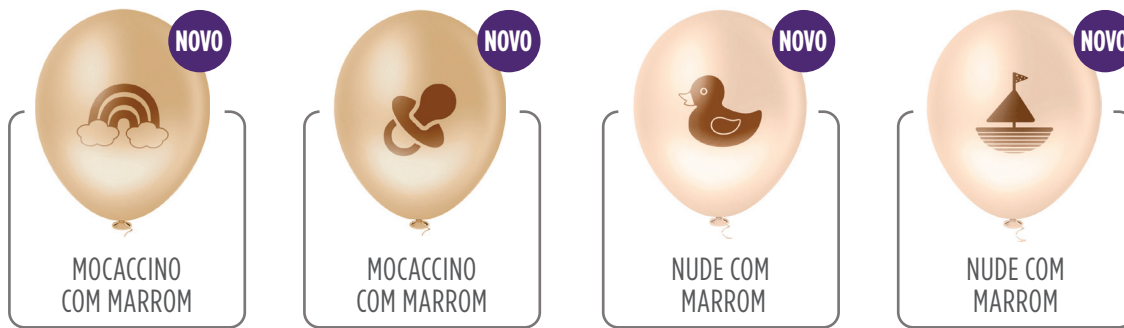

DO CHÁ REVELAÇÃO AOS PRIMEIROS ANINHOS

DOCE DESCOBERTA

9" | 25 UNID. | CORES INDIVIDUAIS

NUVEM AZUL

10" | 25 UNID. | CORES SORTIDAS

NUVEM ROSA

10" | 25 UNID. | CORES SORTIDAS

*CORES SORTIDAS - Mix de cores do pacote sortido está sujeito a variações. Imagens meramente ilustrativas e podem não representar fielmente as cores reais do produto.

FANTASIA

DO CHÁ REVELAÇÃO AOS PRIMEIROS ANINHOS

CHÁ DE BEBÊ

9" | 25 UNID. | CORES SORTIDAS*

PRIMEIRA VOLTA AO SOL

9" | 25 UNID. | CORES SORTIDAS*

*CORES SORTIDAS - Mix de cores do pacote sortido está sujeito a variações. Imagens meramente ilustrativas e podem não representar fielmente as cores reais do produto.