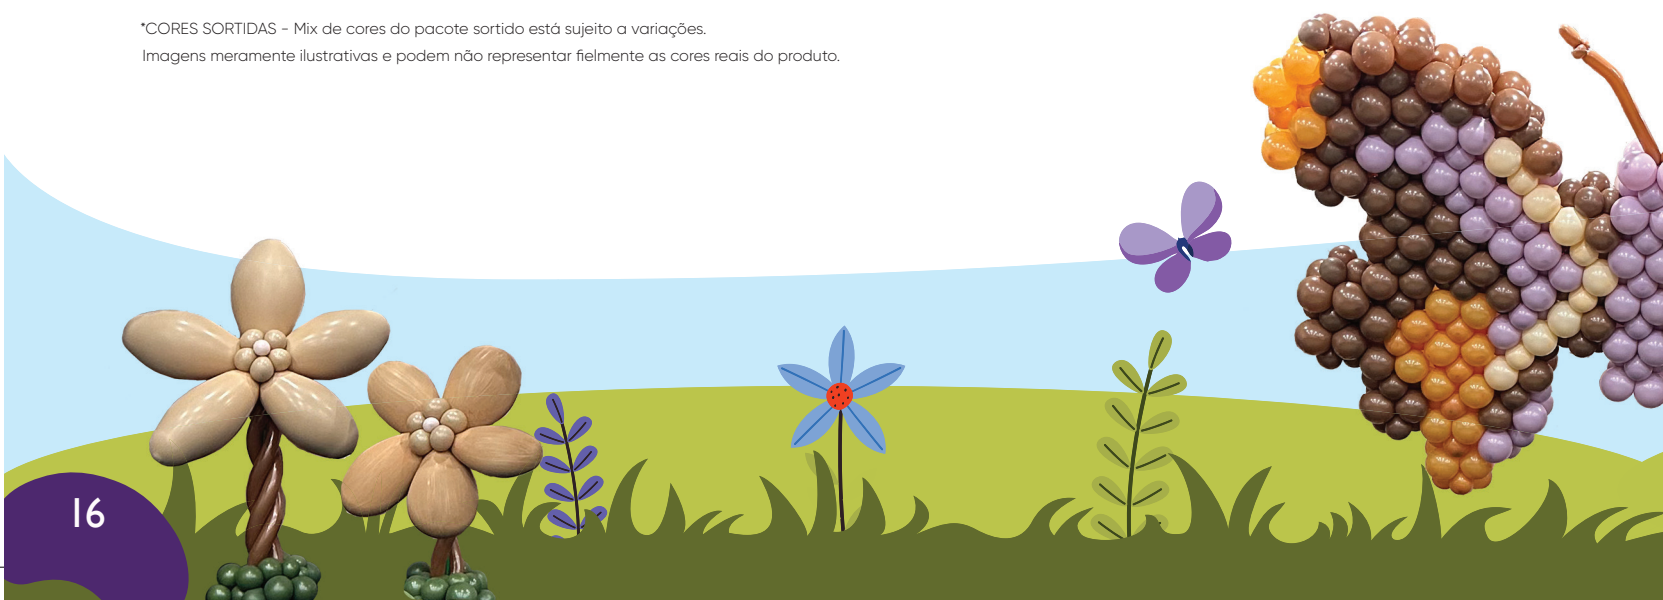

*CORES SORTIDAS - Mix de cores do pacote sortido está sujeito a variações.
Imagens meramente ilustrativas e podem não representar fielmente as cores reais do produto.