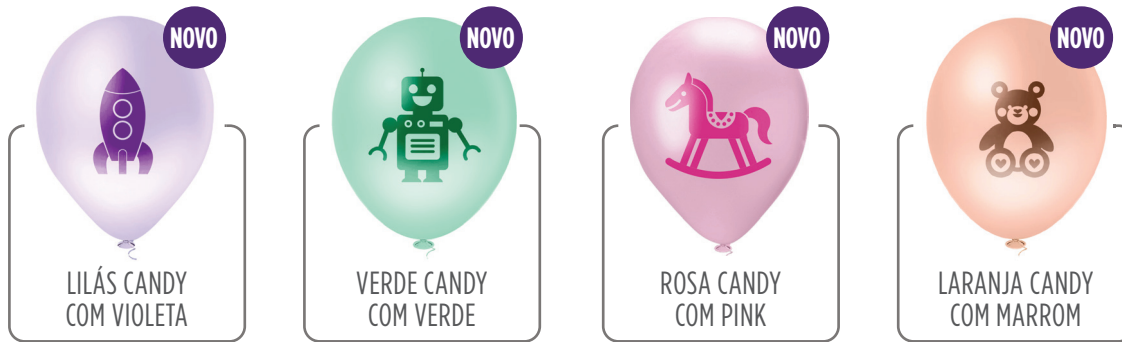

DO CHÁ REVELAÇÃO AOS PRIMEIROS ANINHOS

LITTLE TOYS

9" | 25 UNID. | CORES SORTIDAS*