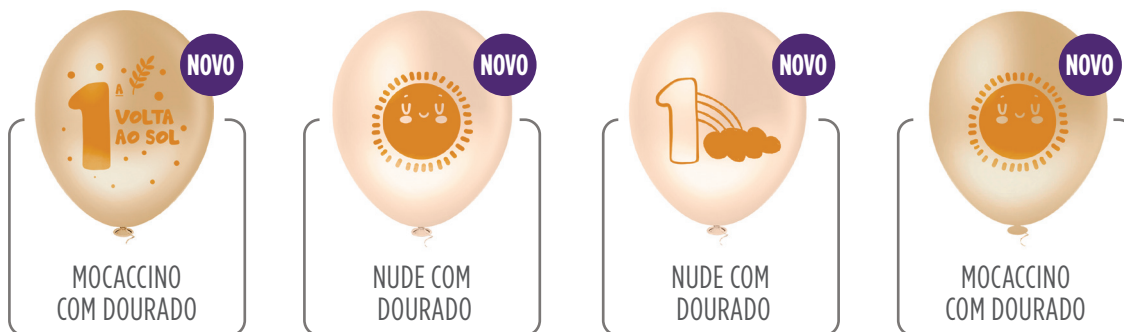

FANTASIA

DO CHÁ REVELAÇÃO AOS PRIMEIROS ANINHOS

CHÁ DE BEBÊ

9" | 25 UNID. | CORES SORTIDAS*

PRIMEIRA VOLTA AO SOL

9" | 25 UNID. | CORES SORTIDAS*

*CORES SORTIDAS - Mix de cores do pacote sortido está sujeito a variações. Imagens meramente ilustrativas e podem não representar fielmente as cores reais do produto.