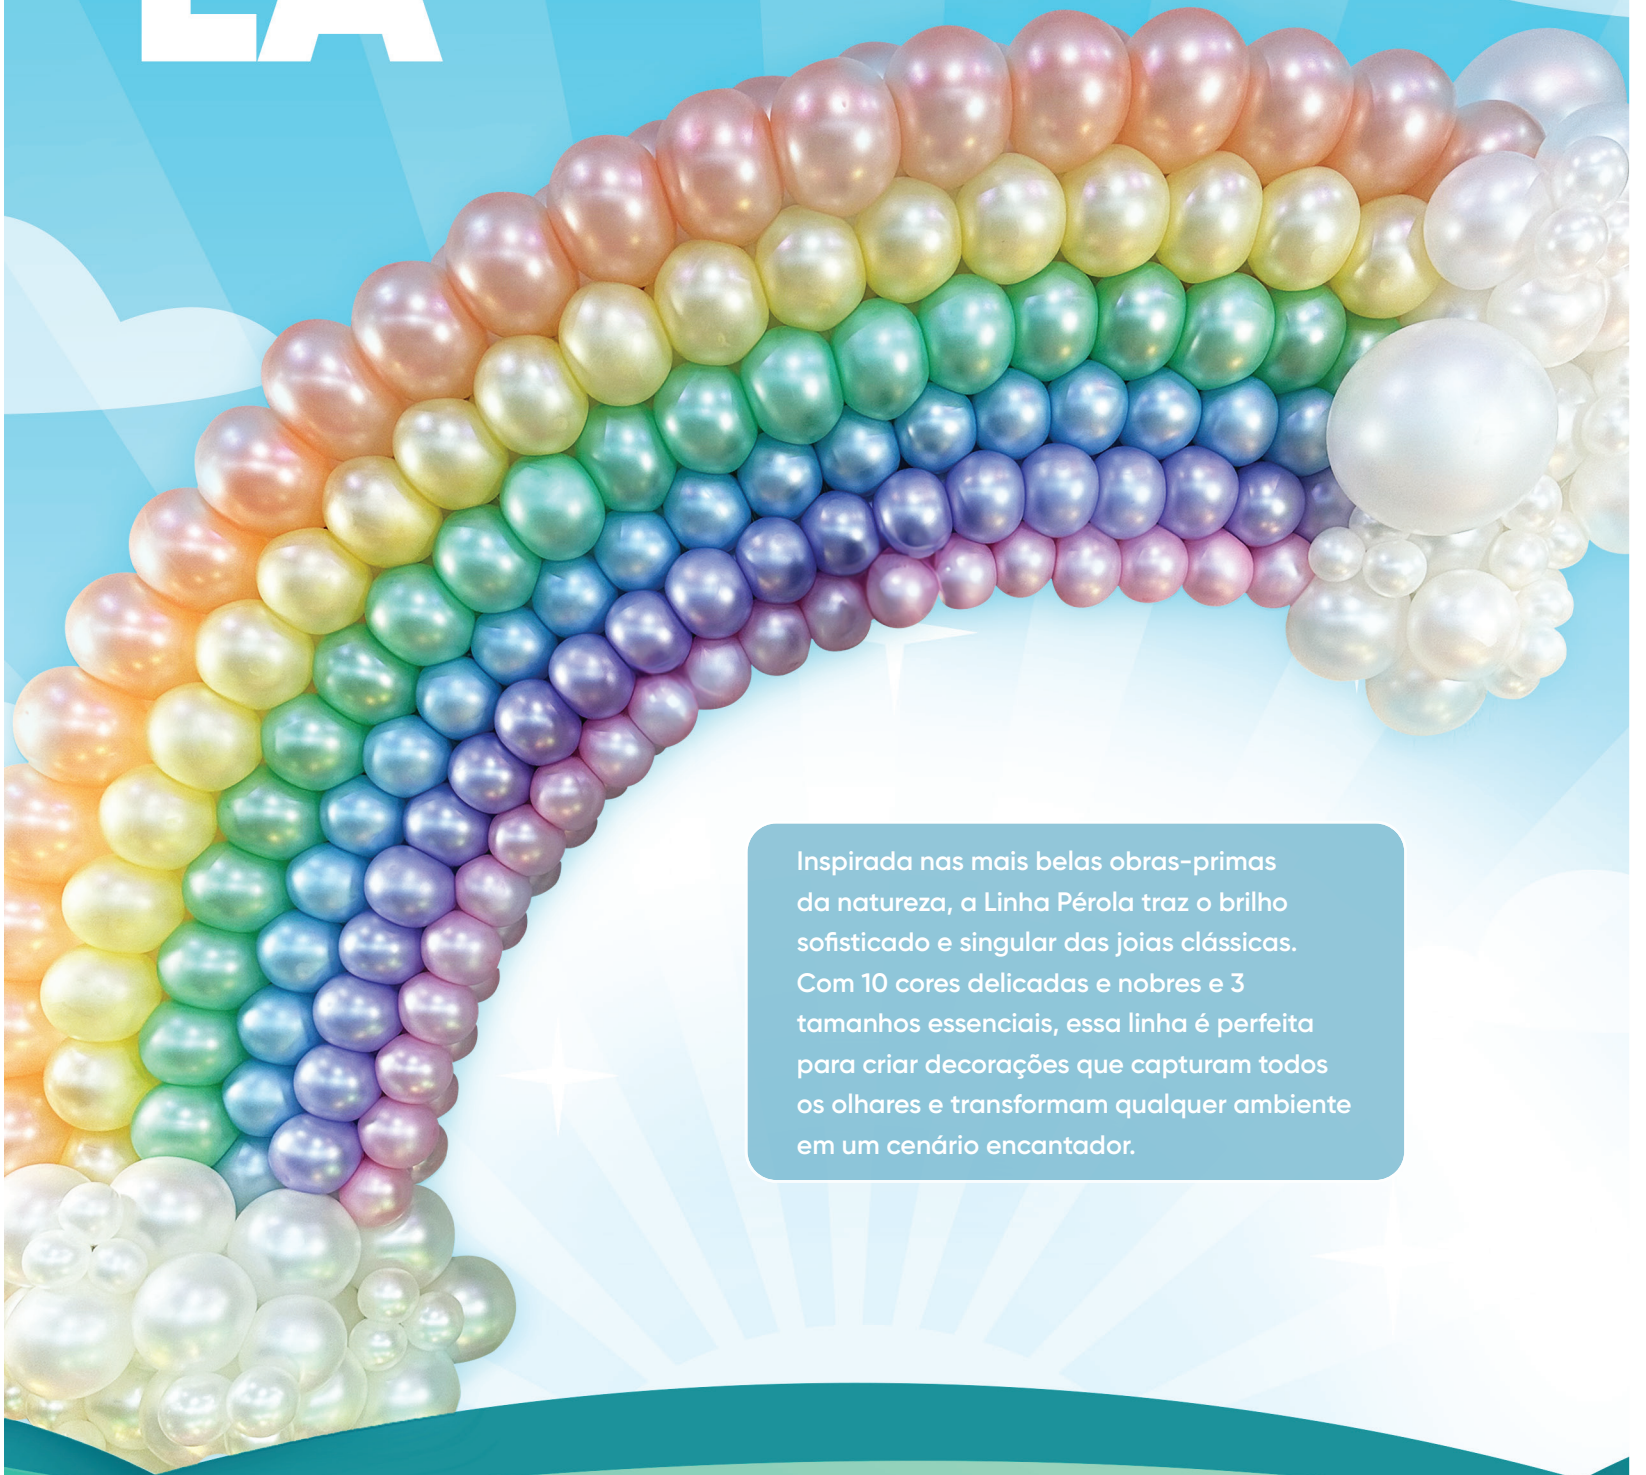

Inspirada nas mais belas obras-primas da natureza, a Linha Pérola traz o brilho sofisticado e singular das joias clássicas. Com 10 cores delicadas e nobres e 3 tamanhos essenciais, essa linha é perfeita para criar decorações que capturam todos os olhares e transformam qualquer ambiente em um cenário encantador.