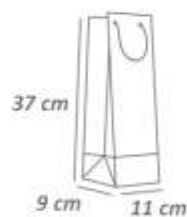

Fardo master com 10 unidades

Para Garrafa