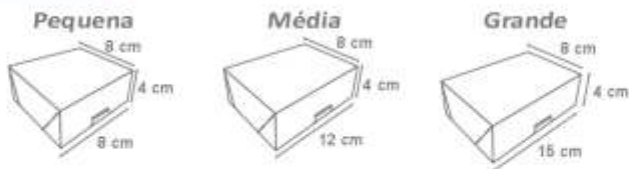

Cód: 0458
Média
R\$5,69 pct.

Cód: 0459
Grande
R\$6,79 pct.

Cód: 0463
Pequena
R\$4,49 pct.

Cód: 0464
Média
R\$5,69 pct.

Cód: 0447
Grande
R\$6,79 pct.

-  6 unidades por pacote
-  Fardo master com 10 pacotes

Cód: 0466
Pequena
R\$4,49 pct.