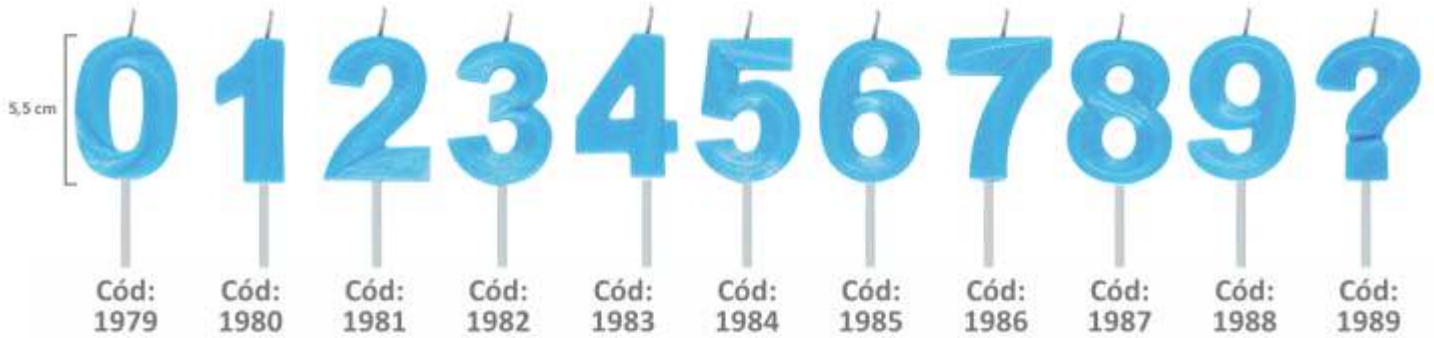

Infinity Candy Palito

Fardo master com 10 unidades
R$2,79 unid.

Cor: Azul

Cor: Branca

Cor: Rosa