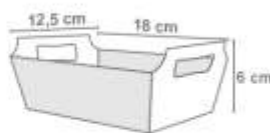

Cód: 1008
Grande
R\$4,49 unid.

Amarela

Cód: 1009
Média
R\$2,79 unid.

Cód: 1010
Grande
R\$4,49 unid.

 Fardo master com 10 unidades

Média

Grande

Lilás