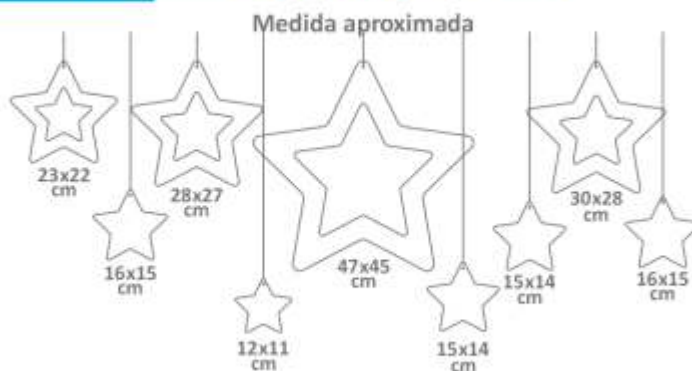

- 9 unidades por pacote
- Fardo master com 10 pacotes
- Impresso frente e verso

Cód: 1860
R$6,49 pct.