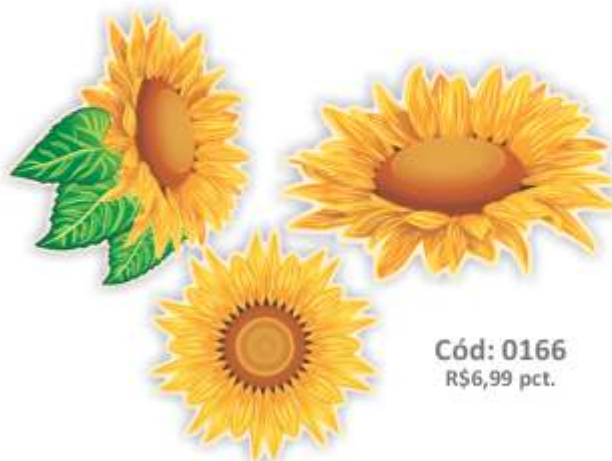

Decoração de Parede

- 3 unidades por pacote
- Fardo master com 10 pacotes
- Medida aproximada 42x30 cm