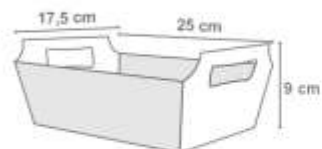

Cód: 0495
Média
R\$2,79 unid.

Cód: 0496
Grande
R\$4,49 unid.

 Fardo master com 10 unidades

Mini

Média

Grande

Cód: 0487
Média
R\$2,79 unid.

Cód: 0488
Grande
R\$4,49 unid.