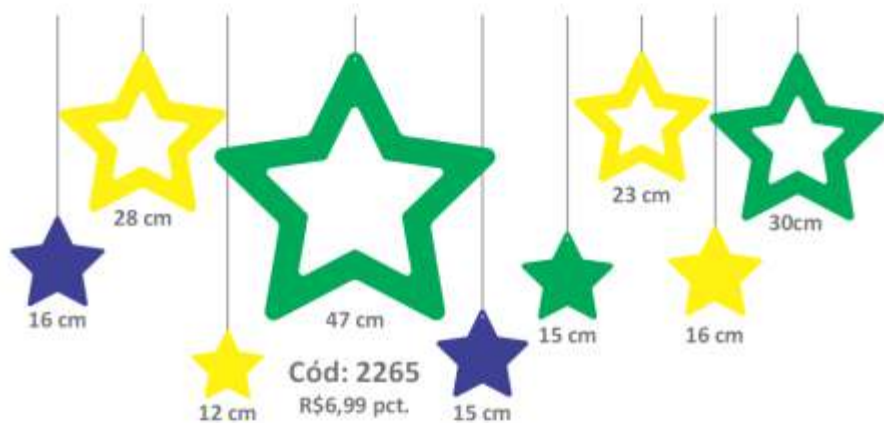

Cód: 2265
R$6,99 pct.

DECORAÇÃO DE PAREDE

3 unidades por pacote

Fardo master com 10 pacotes

Medida aproximada 42x30 cm