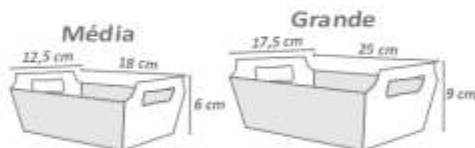

Cód: 2184
R\$5,89 pct.

Cód: 2185
R\$5,89 pct.

Cód: 2186
R\$5,89 pct.

Preços válidos até 30/04/2026

FUTEBOL

CESTA

 Fardo master com 10 unidades

Cód: 1009
Média
R\$2,79 unid.