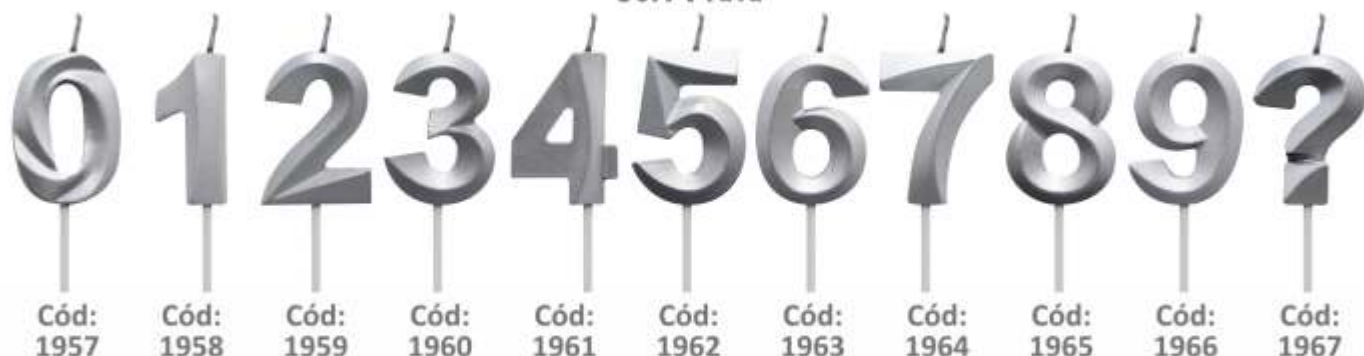

Infinity Metalizado Palito

Fardo master com 10 unidades
R$3,49 unid.

Cor: Ouro

Cor: Prata

Cor: Azul

Cor: Rosa