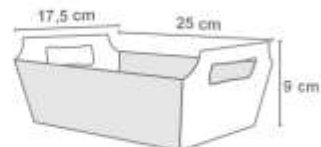

Cód: 1022
Grande
R\$4,49 unid.

Cód: 1125
Média
R\$2,79 unid.

Cód: 1126
Grande
R\$4,49 unid.

Cód: 1107
Média
R\$2,79 unid.

Cód: 1108
Grande
R\$4,49 unid.

 Fardo master com 10 unidades

Média

Grande