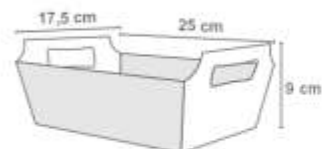

Cód: 1008
Grande
R\$4,49 unid.

Amarela

Cód: 1009
Média
R\$2,79 unid.

Cód: 1010
Grande
R\$4,49 unid.

 Fardo master com 10 unidades

Média

Grande

Lilás