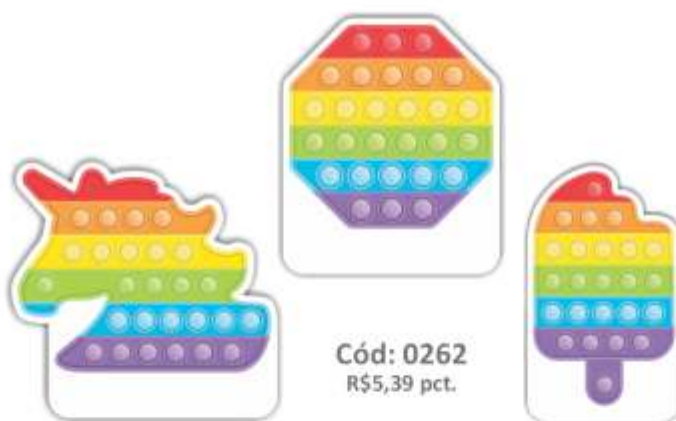

Cód: 0262
R$5,39 pct.