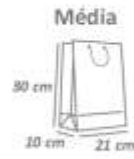

Cód: 1656
Mini
R\$2,19 unid.

Cód: 1657
Pequena
R\$3,19 unid.

Cód: 1658
Média
R\$4,09 unid.

Cód: 1659
Grande
R\$6,19 unid.

Cód: 1660
Extragrande
R\$7,29 unid.

LOVE

Sacola

 Fardo master com 10 unidades