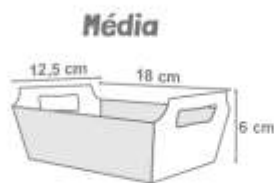

Cód: 1209
Grande
R\$4,49 unid.

Cód: 1695
Mini
R\$1,29 unid.

Cód: 1184
Média
R\$2,79 unid.

Cód: 1185
Grande
R\$4,49 unid.

Cód: 1756
Média
R\$2,79 unid.

Cód: 1757
Grande
R\$4,49 unid.

 Fardo master com 10 unidades