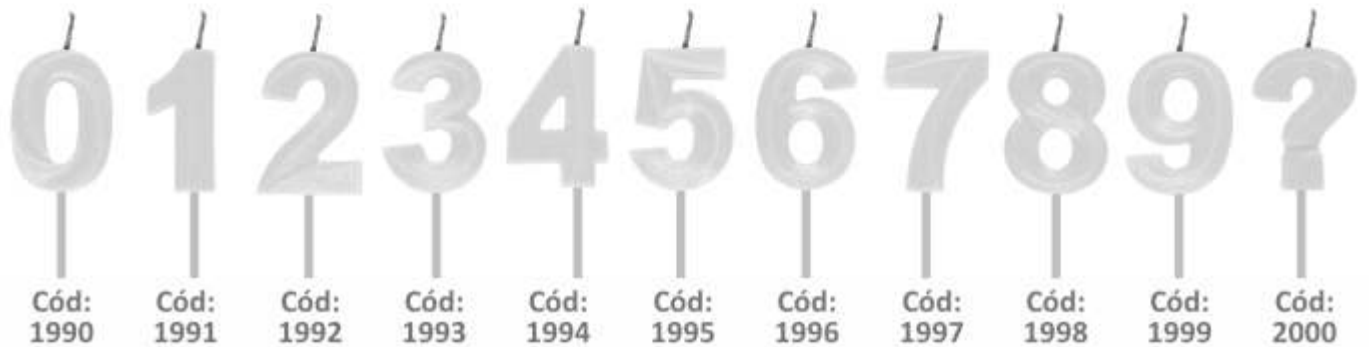

Fardo master com 10 unidades
R\$2,79 unid.

Cor: Azul

Cor: Branca

Cor: Rosa

Infinity Shine

Fardo master com 10 unidades
R\$3,49 unid.

Cor: Ouro

Cor: Prata