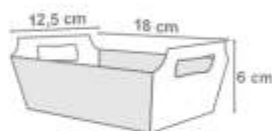

Cód: 0495
Média
R\$2,79 unid.

Cód: 0496
Grande
R\$4,49 unid.

 Fardo master com 10 unidades

Mini

Média

Grande

Cód: 0487
Média
R\$2,79 unid.

Cód: 0488
Grande
R\$4,49 unid.