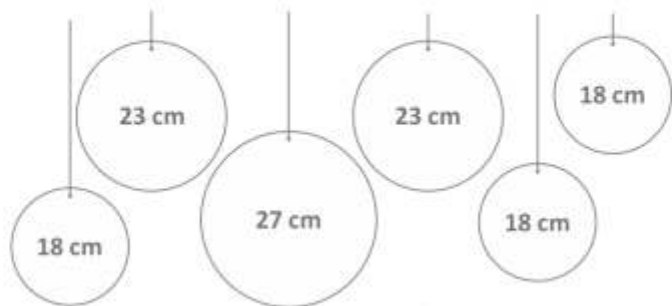

- 6 unidades por pacote
- Fardo master com 10 pacotes
- Impresso frente e verso

Metalizado

Medida aproximada