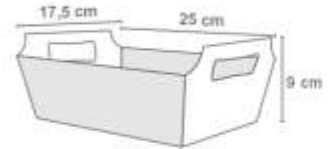

Grande

Metalizada Preta

Cód: 0943
Média
R$3,99 unid.

Cód: 0944
Grande
R$6,79 unid.