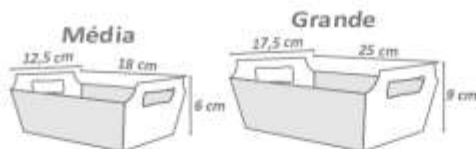

Cód: 1593
R\$3,19 unid.

Cód: 1595
R\$3,19 unid.

Cód: 1594
R\$3,19 unid.

Cesta

Fardo master com 10 unidades

Cód: 1125
Média
R\$2,79 unid.

Cód: 1126
Grande
R\$4,49 unid.

Cód: 1116
Média
R\$2,79 unid.