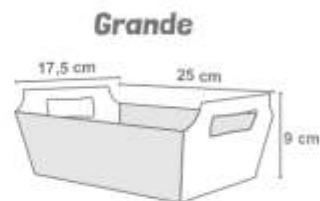

Cód: 1209
Grande
R\$4,49 unid.

Cód: 1695
Mini
R\$1,29 unid.

Cód: 1184
Média
R\$2,79 unid.

Cód: 1185
Grande
R\$4,49 unid.

Cód: 1756
Média
R\$2,79 unid.

Cód: 1757
Grande
R\$4,49 unid.

 Fardo master com 10 unidades