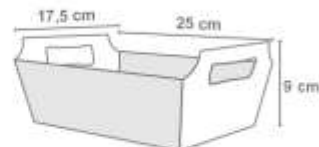

Grande

Rosa

Cód: 0995
Média
R$2,79 unid.

Cód: 0996
Grande
R$4,49 unid.