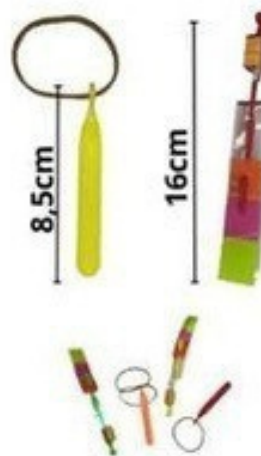

REF.: DC8073 (PCT C/12)

PREÇO R\$ 6,40 + IPI 13%

BRINQUEDOS

4,5 x 9 x 6cm

Preço
Final
R\$ 3,90

PEIXE PARA PESCARIA SOPRADO

BR-472Pcte c/ 10pçs

Cx Master c/ 80 pçs

PREÇO PCT:R\$7,80

Preço
Final
R\$ 4,00

KIT ARGOLA

BR-474Pcte c/ 10 pçs

Cx Master c/ 80 pçs

PREÇO PCT:R\$ 9,60

Preço
Final
R\$ 1,20
+IPI 6,5%

8,5x2,5cm

MINI SKATE DE DEDO

Cx Master c/ 12 PCT

SKT001 Pcte c/ 2 pçs

PCT:R\$1,75 +IPI 6,50%

Com
luz

Preço
Final
R\$ 1,00
+IPI 6,5%

LANÇADOR

BEY007 Cores Sortidas