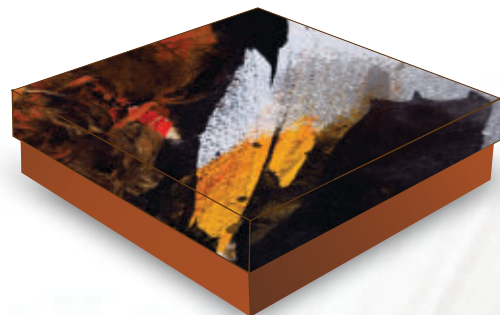

Caixas de Presente

R\$2,08
A UND

CAIXA DE PRESENTE QUADRADA **3008D**

Código de Barras
Individual

Embalagem: Pacote com **24 unidades** sortidas

Caixas Gofradas

CAIXA PRESENTE RETANGULAR P	5500P	 Dimensões comprimento x largura x altura 19x14x4cm	COR 01  7 895099 137187	COR 02  7 895099 137194	COR 03  7 895099 137200	COR 04  7 895099 131758	R\$3,42 A UND
CAIXA PRESENTE RETANGULAR M	5500M	 Dimensões comprimento x largura x altura 23x15x5cm	COR 01  7 895099 137217	COR 02  7 895099 137224	COR 03  7 895099 137231	COR 04  7 895099 131765	R\$4,56 A UND
CAIXA PRESENTE RETANGULAR G	5500G	 Dimensões comprimento x largura x altura 30x20x6,5cm	COR 01  7 895099 137248	COR 02  7 895099 137255	COR 03  7 895099 137262	COR 04  7 895099 131772	R\$6,42 A UND