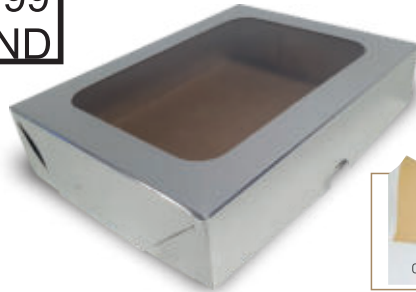

Caixas com Visor

CAIXA COM VISOR **K122**

Dimensões
12x12x3cm
comprimento x largura x altura

Embalagem:

Pacote com **10 unidades** dourado ou prata

Código de Barras

Individual

DOURADA

7 895099 130423

PRATA

7 895099 135664

R$1,99
A UND