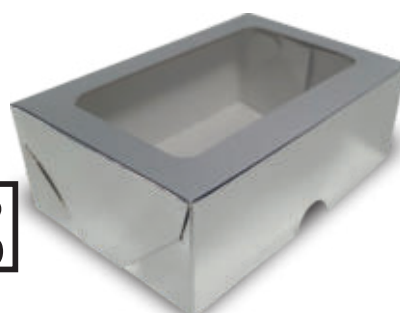

CAIXA COM VISOR ALTA **KB12**

Dimensões
10x7x4cm
comprimento x largura x altura

Embalagem:
Pacote com **10 unidades** dourado ou prata

Código de Barras
Individual

DOURADA

7 895099 129861

PRATA

7 895099 135619