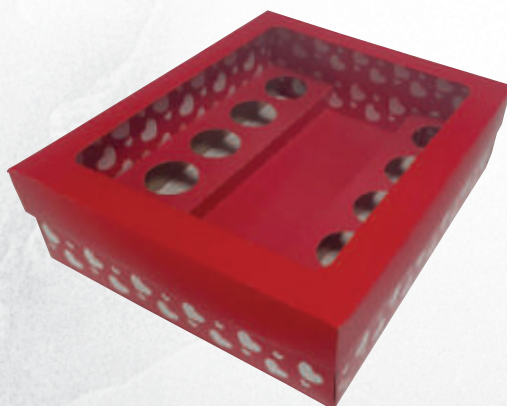

Coleção amor!

CAIXA PARA 10 DOCES

MN10

Código de Barras

Individual

Embalagem: Pacote com **24 unidades** sortidas

7 895099 133813

R$6,16
A UND

Dimensões
comprimento x largura x altura

22x10,5x6,5cm