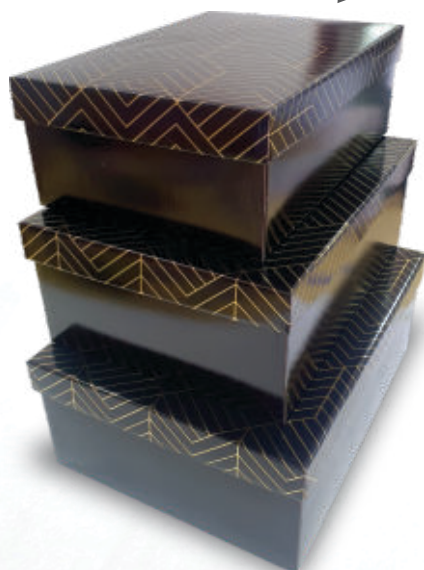

Tampas com aplicação de **Hot Stamping**