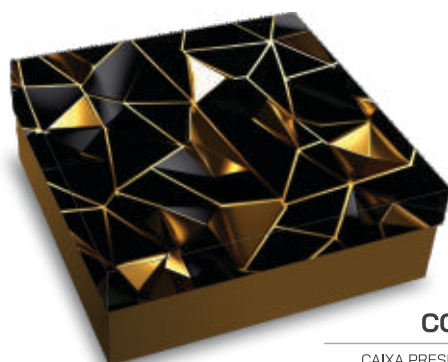

VERMELHA

CAIXA PRESENTE QUADRADA MÉDIA **CPQM**

Dimensões: 27,5 x 27,5 x 9cm
largura x profundidade x altura

Material
Micro Ondulado

0 1040141 342782

Embalagem: Pacote com 10 unidades por cor

COR 01

CAIXA PRESENTE QUADRADA MÉDIA **CPQM**