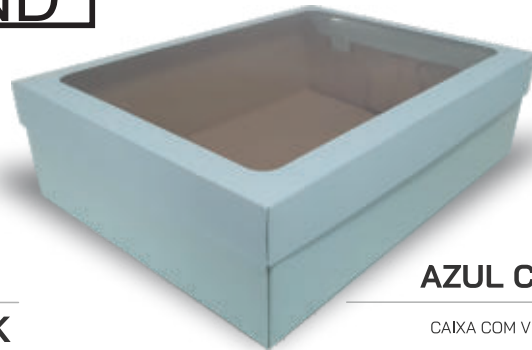

KRAFT

CAIXA COM VISOR **MFVK**

Dimensões:
34 x 25 x 9cm
largura x profundidade x altura

Material
Micro
Ondulado

7 895099 131147

AZUL CLARO

CAIXA COM VISOR **MFVK**

Dimensões:
34 x 25 x 9cm
largura x profundidade x altura