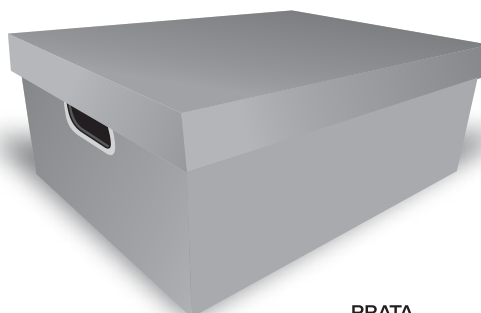

PRATA

COG - CAIXA ORGANIZADORA GRANDE

Dimensões:
43x 32 x 16cm
largura x profundidade x altura

Material
Micro-ondulado

0 1040141 347015

Embalagem: Pacote com 10 unidades por cor