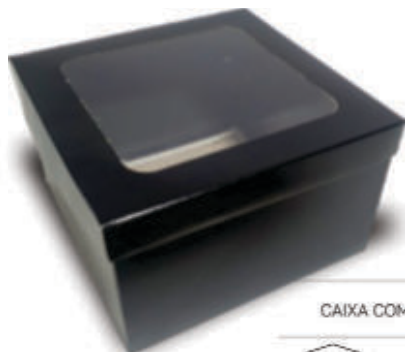

PRETA

CAIXA COM VISOR **3008MV**

Dimensões:
13 x 13 x 8cm
largura x profundidade x altura

Material
Cartão
Duplex

7 895099 135541