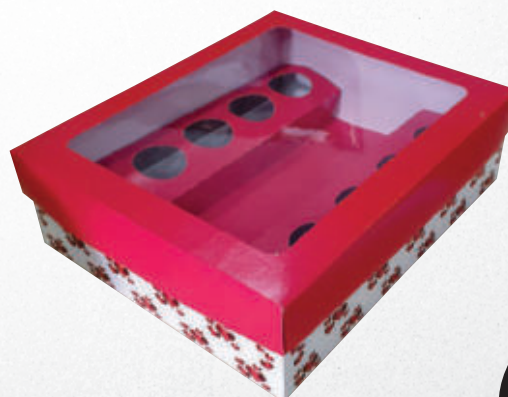

Coleção amor!

CAIXA PARA 10 DOCES

MN10

Código de Barras

Individual

Embalagem: Pacote com **24 unidades** sortidas

7 895099 133813

R$6,16
A UND

Dimensões
comprimento x largura x altura

22x10,5x6,5cm