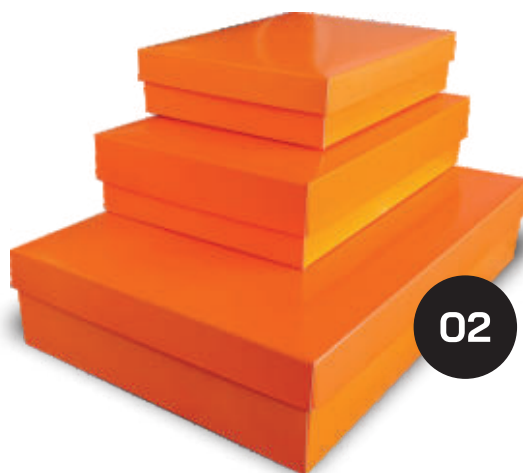

01

02

03

04

Saco celofane transparente para cestas

MEDIDAS

<p>MF 15X30</p> <p>↑ Dimensões largura x altura → L 15x30cm</p> <p>Plástico</p> <p>R\$6,92 O PCT</p>	<p>MF 30X45</p> <p>↑ Dimensões largura x altura → L 30x45cm</p> <p>Plástico</p> <p>R\$19,24 O PCT</p>	<p>MF 50X70</p> <p>↑ Dimensões largura x altura → L 50x70cm</p> <p>Plástico</p> <p>R\$44,30 O PCT</p>
 <p>0 040141 347381</p>	 <p>0 040141 347428</p>	 <p>0 040141 347459</p>
<p>Embalagem: Pacote com 50 unidades</p>	<p>Embalagem: Pacote com 50 unidades</p>	<p>Embalagem: Pacote com 50 unidades</p>
<p>MF 20X30</p> <p>↑ Dimensões largura x altura → L 20x30cm</p> <p>Plástico</p> <p>R\$8,76 O PCT</p>	<p>MF 35X60</p> <p>↑ Dimensões largura x altura → L 35x60cm</p> <p>Plástico</p> <p>R\$26,46 O PCT</p>	<p>MF 60X90</p> <p>↑ Dimensões largura x altura → L 60x90cm</p> <p>Plástico</p> <p>R\$75,60 O PCT</p>
 <p>0 040141 347404</p>	 <p>0 040141 347435</p>	 <p>0 040141 347466</p>
<p>Embalagem: Pacote com 50 unidades</p>	<p>Embalagem: Pacote com 50 unidades</p>	<p>Embalagem: Pacote com 50 unidades</p>
<p>MF 25X35</p> <p>↑ Dimensões largura x altura → L 25x35cm</p> <p>Plástico</p> <p>R\$12,42 O PCT</p>	<p>MF 45X60</p> <p>↑ Dimensões largura x altura → L 45x60cm</p> <p>Plástico</p> <p>R\$33,06 O PCT</p>	<p>MF 80X90</p> <p>↑ Dimensões largura x altura → L 80x90cm</p> <p>Plástico</p> <p>R\$91,26 O PCT</p>
 <p>0 040141 347411</p>	 <p>0 040141 347442</p>	 <p>0 040141 347473</p>
<p>Embalagem: Pacote com 50 unidades</p>	<p>Embalagem: Pacote com 50 unidades</p>	<p>Embalagem: Pacote com 50 unidades</p>