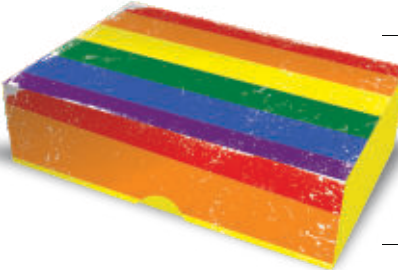

R\$1,97
A UND

1004 - Caixa Cor 20

Dimensões: **12 x 7,8 x 4**
largura x profundidade x altura

Material
Cartão
Duplex

0 619205 1814703

Pacote com **10 unidades**

R\$2,19
A UND

1003 - Caixa Cor 20