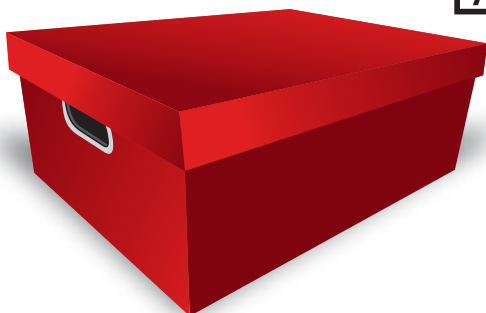

Caixas Organizadoras

R$18,94
A UND

VERMELHA

COG - CAIXA ORGANIZADORA GRANDE

Dimensões:
43x 32 x 16cm
largura x profundidade x altura

Material
Micro-ondulado

0 1040141 346988

Embalagem: Pacote com 10 unidades por cor