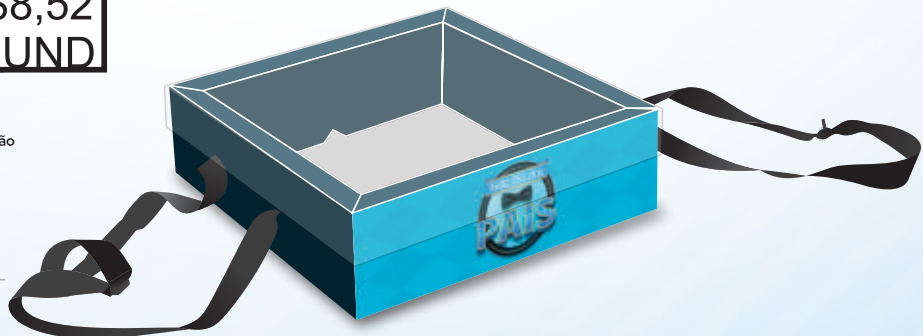

R\$8,52
A UND

MFP105 -COR3

Caixa/Visor e Alça

Dimensões:
26 x 26 x 7,5cm
largura x profundidade x altura

Material
Papel Cartão
Duplex

Pacote com 10 unidades por cor

R\$5,79
A UND

MFP12 -COR3