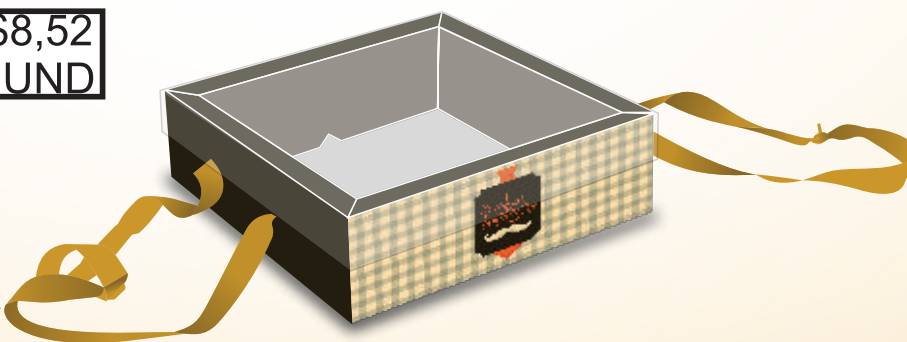

R$7,67
A UND

MFP55 -COR2

Bandeja Alta - M

Dimensões:
24 x 16 x 20cm
largura x profundidade x altura

Material
Papel Micro
Ondulado

0 1040141 1347688

Pacote com 10 unidades por cor

MFP105 -COR2

Caixa c/ Visore Alça

R$8,52
A UND

Dimensões:
26 x 26 x 7,5cm
largura x profundidade x altura

Material
Papel Cartão
Duplex

0 1040141 1347701

Pacote com 10 unidades por cor