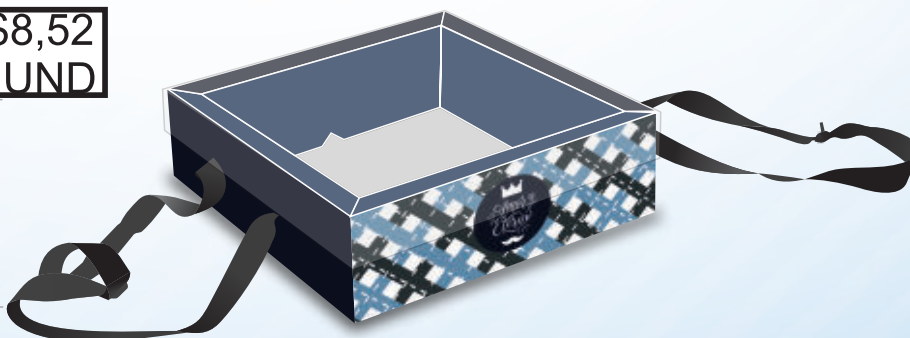

R$7,67
A UND

MFP55 -COR1

Bandeja Alta-M

Dimensões:
24 x 16 x 20cm
largura x profundidade x altura

Material
Papel Micro
Ondulado

Pacote com 10 unidades por cor

MFP105 -COR1

Caixa c/ Visore Alça

Dimensões:
26 x 26 x 7,5cm
largura x profundidade x altura

Material
Papel Cartão
Duplex

Pacote com 10 unidades por cor

R$8,52
A UND