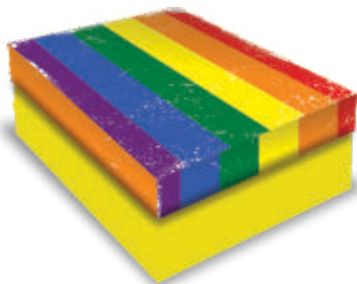

0 619205 1814949

Pacote com **10 unidades**

R\$3,85
A UND

1006 - Caixa Cor 20

Dimensões: **16 x 11 x 5**
largura x profundidade x altura

Material
Cartão
Duplex

0 040141 1342003

Pacote com **10 unidades**