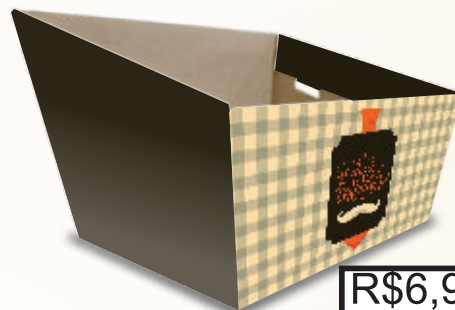

R\$7,10
A UND

MFP408 -COR2

Bandeja Média

Dimensões:
25 x 18 x 8,5cm
largura x profundidade x altura

Material
Papel Micro
Ondulado

0 1040141 1347695

Pacote com 10 unidades por cor

R\$6,99
A UND