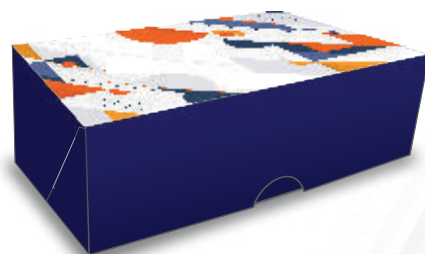

Caixas cubo para Lembrança

R$2,71
A UND

MF32 G - CAIXA CUBO LEMBRANÇA

Dimensões: 9,2x 9,2x 6cm
largura x profundidade x altura
Material Cartão Duplex

Embalagem: pacote com 10 unidades sortidas

MF32 G - CAIXA CUBO LEMBRANÇA

Dimensões: 9,2x 9,2x 6cm
largura x profundidade x altura
Material Cartão Duplex

Embalagem: pacote com 10 unidades sortidas

MF32 G - CAIXA CUBO LEMBRANÇA

Dimensões: 9,2x 9,2x 6cm
largura x profundidade x altura
Material Cartão Duplex

Embalagem: pacote com 10 unidades sortidas

MF32 G - CAIXA CUBO LEMBRANÇA

Dimensões: 9,2x 9,2x 6cm
largura x profundidade x altura
Material Cartão Duplex

Embalagem: pacote com 10 unidades sortidas

MF32 G - CAIXA CUBO LEMBRANÇA

Dimensões: 9,2x 9,2x 6cm
largura x profundidade x altura
Material Cartão Duplex

Embalagem: pacote com 10 unidades sortidas

MF32 G - CAIXA CUBO LEMBRANÇA

Dimensões: 9,2x 9,2x 6cm
largura x profundidade x altura
Material Cartão Duplex

Embalagem: pacote com 10 unidades sortidas

Caixas Lembranças

R$2,11
A UND

CAIXA DE LEMBRANÇA **MF24**

Código de Barras Individual

Dimensões
comprimento x largura x altura
18x13x5,5cm

7 895099 133233

Embalagem: Pacote com 24 unidades sortidas