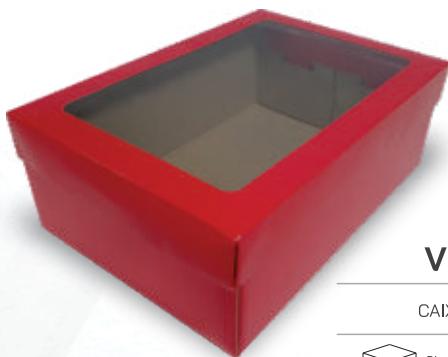

VERMELHA

CAIXA COM VISOR **MF15**

Dimensões:
23 x 16,5 x 9,5cm
largura x profundidade x altura

Material
Micro
Ondulado

7 895099 135695