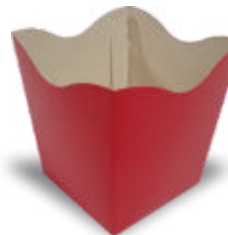

VERMELHO

CACHEPÔ PEQUENO **500P**

Dimensões:
9x9x10 cm
largura x profundidade x altura

Material
Cartão
Duplex

7 895099 135336