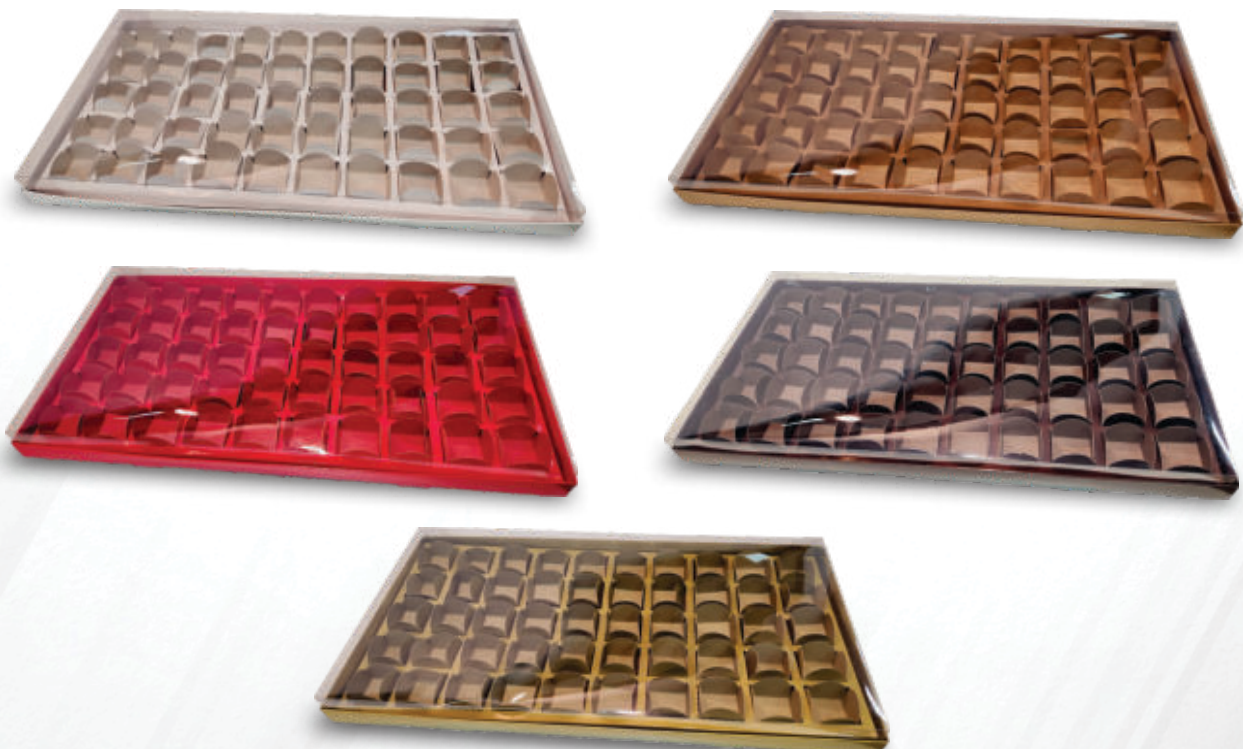

CAIXA PARA 25 DOCES **K135**

Código de Barras
Individual

R\$6,70
A UND

Embalagem: Pacote com 12 unidades por cor

CAIXA PARA 50 DOCES **K136**

Código de Barras
Individual

R\$11,27
A UND

Embalagem: Pacote com 12 unidades