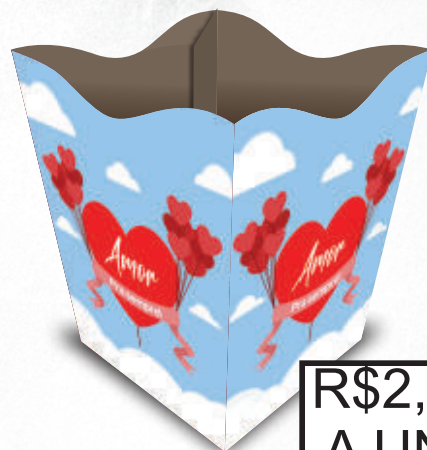

R$2,49
A UND

MN47 - COR 4 - CACHEPÔ GG

Material
Micro-ondulado

0 0 4 0 1 4 1 1 3 4 6 5 7 5

Embalagem:
Pacote com **10 unidades** por cor