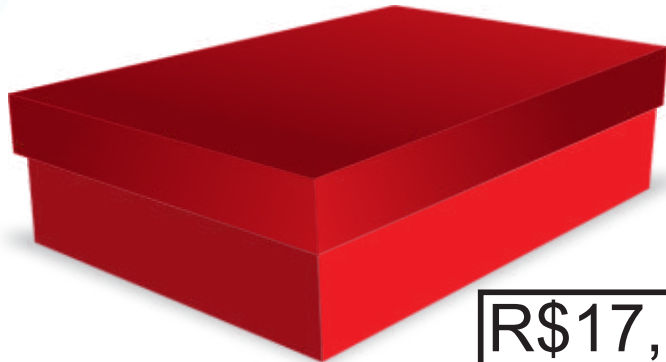

Dimensões:
34 x 24,5 x 11,5cm
largura x profundidade x altura

Material
Micro
Ondulado

7 895099 137422

Pacote com 10 unidades

Coleção Vermelha

R\$17,98
A UND

CAIXA GG COM VERNIZ **MFL44**

Dimensões:
41 x 32 x 13cm
largura x profundidade x altura