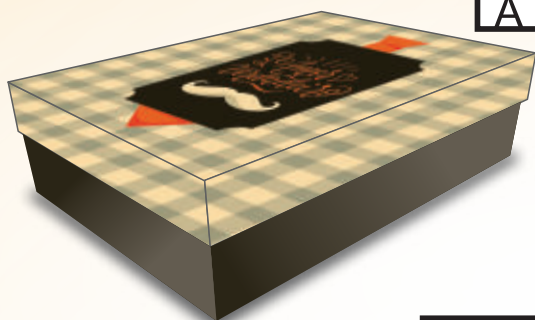

R$4,55
A UND

MFP25 -COR2

Caixa Presente Retangular

Dimensões:
30 x 20 x 8cm
largura x profundidade x altura

Material
Papel Cartão
Duplex

0 1040141 1347657

Pacote com 10 unidades por cor