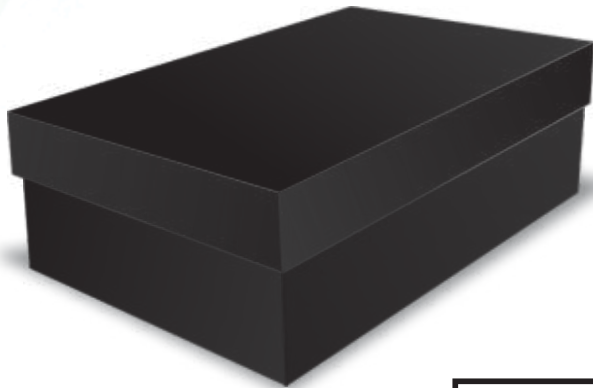

Coleção Preta

CAIXA G COM VERNIZ **MFL15**

Dimensões:
35 x 27 x 10cm
largura x profundidade x altura

Material
Micro
Ondulado

R$13,04
A UND

7 895099 136807

Pacote com 10 unidades