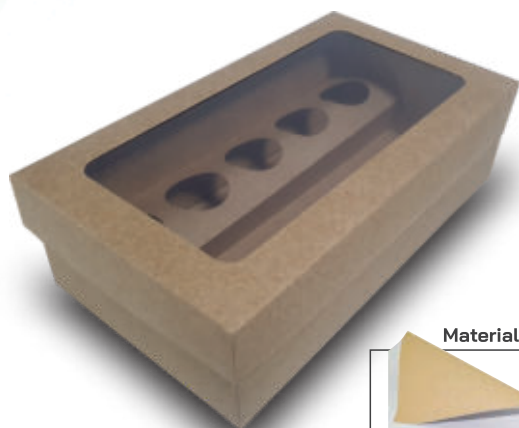

Código de Barras
Individual

Dimensões
12x12x3cm
comprimento x largura x altura

Embalagem:
Pacote com 25 unidades

Caixas com Visor

R\$3,87
A UND

CAIXA KRAFT
05 DOCES **MFK30**

Código de Barras
Individual

Dimensões
12,5x22x6,5cm
comprimento x largura x altura