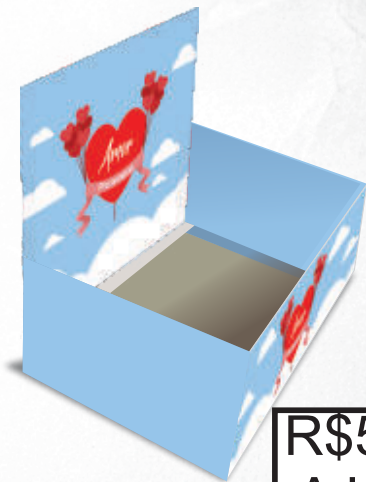

R$5,18
A UND

MN33 - COR 4 - BANDEJA M

Dimensões:
24 x 16 x 20cm
largura x profundidade x altura

Material
Micro-ondulado

Embalagem:
Pacote com **10 unidades** por cor

MN32 - COR 4 - SACOLA MINI

Dimensões:
15 x 14 x 8cm
largura x profundidade x altura

Material
Papel cartão
Duplex

Embalagem:
Pacote com **10 unidades** por cor

R$1,62
A UND