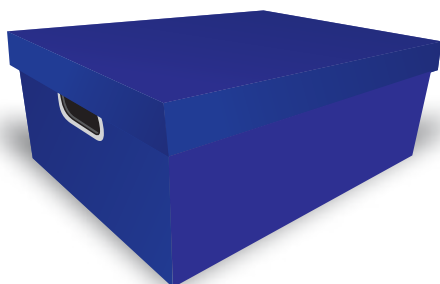

AZUL

COM - CAIXA ORGANIZADORA MÉDIA

Dimensões:
33x 25 x 14cm
largura x profundidade x altura

Material
Micro-ondulado

Embalagem: Pacote com 10 unidades por cor