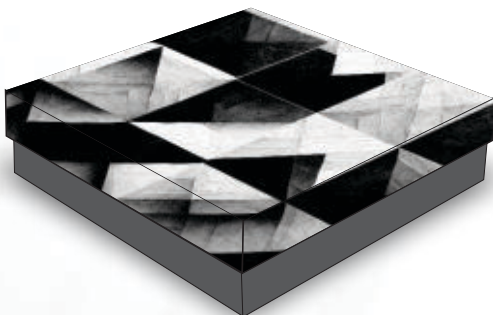

Caixas de Presente

R\$2,08
A UND

CAIXA DE PRESENTE QUADRADA **3008D**

Código de Barras
Individual

Embalagem: Pacote com **24 unidades** sortidas

Caixas Gofradas

CAIXA PRESENTE RETANGULAR P	5500P	 Dimensões comprimento x largura x altura 19x14x4cm	COR 01  7 895099 137187	COR 02  7 895099 137194	COR 03  7 895099 137200	COR 04  7 895099 131758	R\$3,42 A UND
CAIXA PRESENTE RETANGULAR M	5500M	 Dimensões comprimento x largura x altura 23x15x5cm	COR 01  7 895099 137217	COR 02  7 895099 137224	COR 03  7 895099 137231	COR 04  7 895099 131765	R\$4,56 A UND
CAIXA PRESENTE RETANGULAR G	5500G	 Dimensões comprimento x largura x altura 30x20x6,5cm	COR 01  7 895099 137248	COR 02  7 895099 137255	COR 03  7 895099 137262	COR 04  7 895099 131772	R\$6,42 A UND