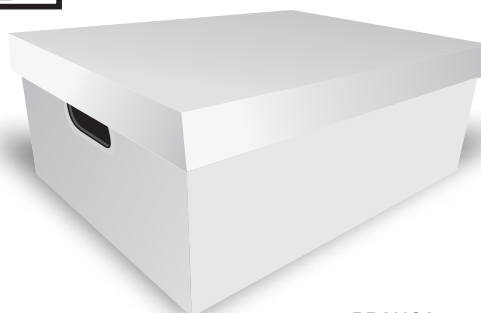

Dimensões:
43x 32 x 16cm
largura x profundidade x altura

Material
Micro-ondulado

0 1040141 346988

Embalagem: Pacote com 10 unidades por cor

BRANCA

COG - CAIXA ORGANIZADORA GRANDE

Dimensões:
43x 32 x 16cm
largura x profundidade x altura