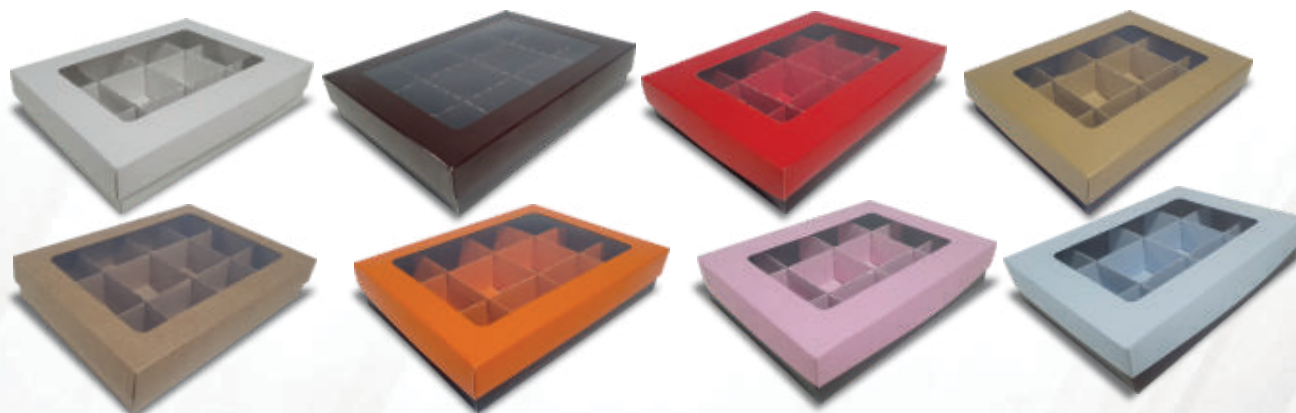

CAIXA PARA 12 BRIGADEIROS **K126**

Código de Barras
Individual

R$ 3,79
A UND

Embalagem: Pacote com 25 unidades por cor