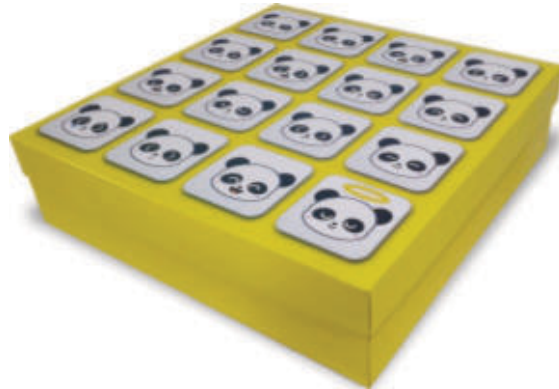

Linha Infantil

R$7,76
A UND

CAIXA QUADRADA G INFANTIL

MFI 5

Código de Barras
Individual

Dimensões
comprimento x largura x altura
35x35x9cm

7 895099 134193

Embalagem: Pacote com 24 unidades sortidas

BANDEJA M INFANTIL **MFI 8**

Código de Barras
Individual

R$7,42
A UND

Dimensões
comprimento x largura x altura
25x18x8,5cm

7 895099 134223

Embalagem: Pacote com 24 unidades sortidas