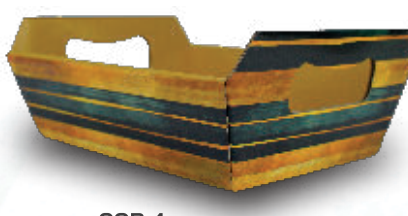

COR 4

7 895099 136289