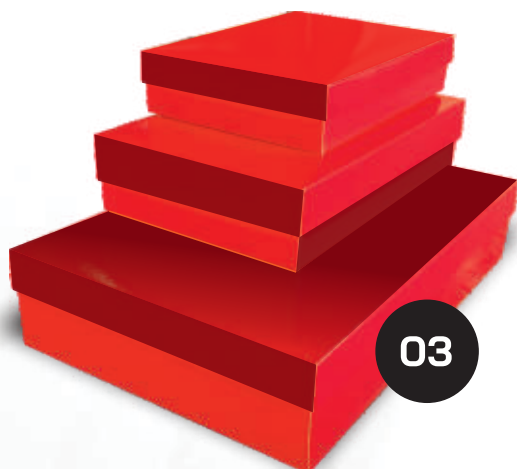

01

02

03

04

Saco celofane transparente para cestas

MEDIDAS

<p>MF 15X30</p> <p>↑ Dimensões largura x altura → L 15x30cm</p> <p>Plástico</p> <p>R\$6,92 O PCT</p>	<p>MF 30X45</p> <p>↑ Dimensões largura x altura → L 30x45cm</p> <p>Plástico</p> <p>R\$19,24 O PCT</p>	<p>MF 50X70</p> <p>↑ Dimensões largura x altura → L 50x70cm</p> <p>Plástico</p> <p>R\$44,30 O PCT</p>
 <p>0 040141 347381</p>	 <p>0 040141 347428</p>	 <p>0 040141 347459</p>
<p>Embalagem: Pacote com 50 unidades</p>	<p>Embalagem: Pacote com 50 unidades</p>	<p>Embalagem: Pacote com 50 unidades</p>
<p>MF 20X30</p> <p>↑ Dimensões largura x altura → L 20x30cm</p> <p>Plástico</p> <p>R\$8,76 O PCT</p>	<p>MF 35X60</p> <p>↑ Dimensões largura x altura → L 35x60cm</p> <p>Plástico</p> <p>R\$26,46 O PCT</p>	<p>MF 60X90</p> <p>↑ Dimensões largura x altura → L 60x90cm</p> <p>Plástico</p> <p>R\$75,60 O PCT</p>
 <p>0 040141 347404</p>	 <p>0 040141 347435</p>	 <p>0 040141 347466</p>
<p>Embalagem: Pacote com 50 unidades</p>	<p>Embalagem: Pacote com 50 unidades</p>	<p>Embalagem: Pacote com 50 unidades</p>
<p>MF 25X35</p> <p>↑ Dimensões largura x altura → L 25x35cm</p> <p>Plástico</p> <p>R\$12,42 O PCT</p>	<p>MF 45X60</p> <p>↑ Dimensões largura x altura → L 45x60cm</p> <p>Plástico</p> <p>R\$33,06 O PCT</p>	<p>MF 80X90</p> <p>↑ Dimensões largura x altura → L 80x90cm</p> <p>Plástico</p> <p>R\$91,26 O PCT</p>
 <p>0 040141 347411</p>	 <p>0 040141 347442</p>	 <p>0 040141 347473</p>
<p>Embalagem: Pacote com 50 unidades</p>	<p>Embalagem: Pacote com 50 unidades</p>	<p>Embalagem: Pacote com 50 unidades</p>