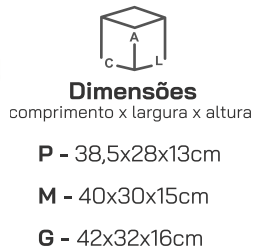

Kits Luxo

CAIXA RETANGULAR **1400**

Código de Barras Individual