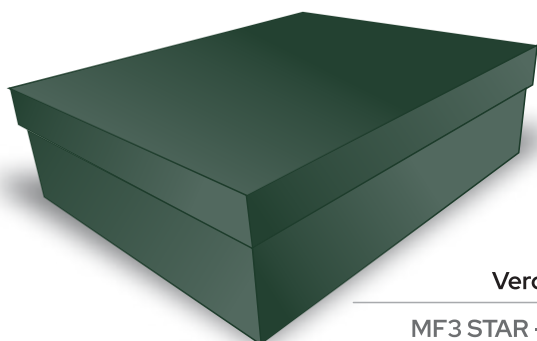

Verde Fosco

MF3 STAR - Caixa Presente

Dimensões:
34 x 25 x 9cm
largura x profundidade x altura

Material
Micro-ondulado

0 040141 348562

Pacote com 10 unidades