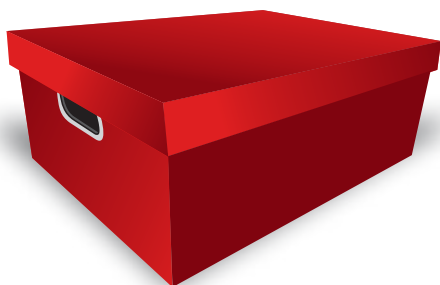

Caixas Organizadoras

R$9,56
A UND

VERMELHA

COM - CAIXA ORGANIZADORA MÉDIA

Dimensões:
33x 25 x 14cm
largura x profundidade x altura

Material
Micro-ondulado

Embalagem: Pacote com 10 unidades por cor