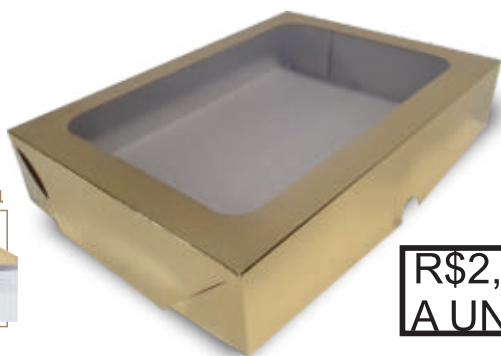

R\$2,89
A UND

CAIXA COM VISOR **KB6**

Dimensões
24x17,5x4,5cm
comprimento x largura x altura

Embalagem:
Pacote com **10 unidades** dourado ou prata

Código de Barras
Individual

DOURADA

7 895099 130072

PRATA