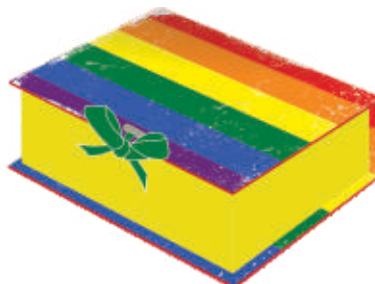

0 619205 1814949

Pacote com **10 unidades**

R\$3,85
A UND

1006 - Caixa Cor 20

Dimensões: **16 x 11 x 5**
largura x profundidade x altura

Material
Cartão
Duplex

0 040141 1342003

Pacote com **10 unidades**