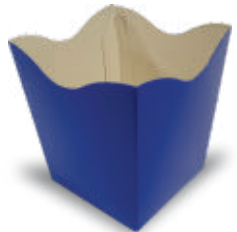

AZUL

CACHEPÔ PEQUENO **500P**

Material
Cartão
Duplex

7 895099 135374