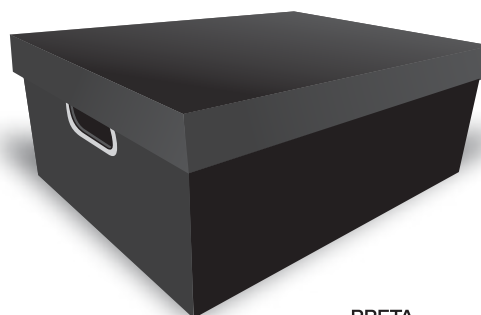

CRAFT

COG - CAIXA ORGANIZADORA GRANDE

Dimensões:
43x 32 x 16cm
largura x profundidade x altura

Material
Micro-ondulado

0 1040141 346971

Embalagem: Pacote com 10 unidades por cor

PRETA

COG - CAIXA ORGANIZADORA GRANDE