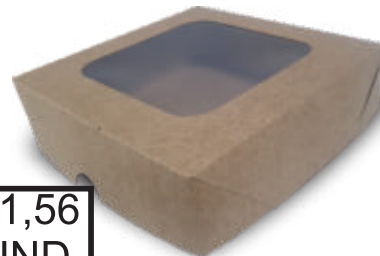

Embalagem:
Pacote com 10 unidades

R\$1,12
A UND

CAIXA KRAFT
COM VISOR **MF16**

Código de Barras
Individual

Dimensões
7x6x4,5cm
comprimento x largura x altura

Embalagem:
Pacote com 25 unidades

R\$1,56
A UND

CAIXA KRAFT
COM VISOR **MF122**