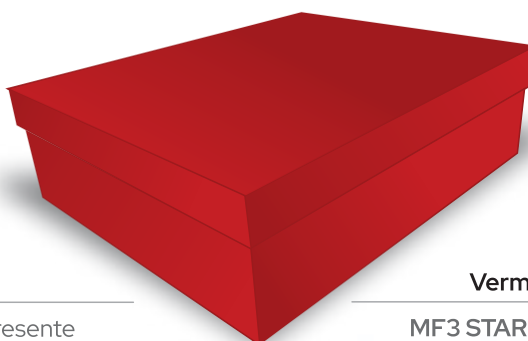

MF3 STAR - Caixa Presente

Dimensões:
34 x 25 x 9cm
largura x profundidade x altura

Material
Micro-ondulado

0 040141 348616

Pacote com 10 unidades

Vermelho Fosco

MF3 STAR - Caixa Presente

Dimensões:
34 x 25 x 9cm
largura x profundidade x altura