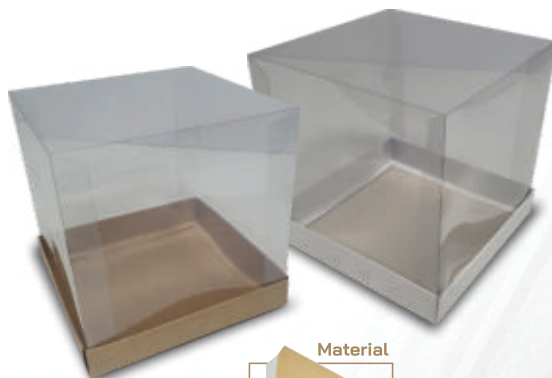

CAIXA PARA
PANETONE GRANDE

MF17G

Código de Barras
Individual

Dimensões
20x20x20cm
comprimento x largura x altura

Embalagem:
Pacote com **25 unidades** por cor

7 895099 133639

R$5,85
A UND

Material

Cartão Duplex

CAIXA ACETATO
PEQUENA **MFA1**

Dimensões
10x10x10cm
comprimento x largura x altura

Embalagem:
Pacote com **25 unidades** por cor

Código de Barras
Individual

7 895099 131826

R$3,42
A UND

R$6,37
A UND

CAIXA ACETATO
MÉDIA **MFA2**

Dimensões
17x17x17cm
comprimento x largura x altura

Embalagem:
Pacote com **25 unidades** por cor

Código de Barras
Individual

7 895099 131833