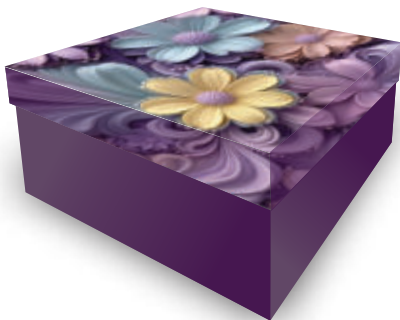

Caixas de Presente

R$2,96
A UND

CAIXA DE PRESENTE RETANGULAR **MF27**

Código de Barras
Individual

Embalagem: Pacote com **24 unidades** sortidas