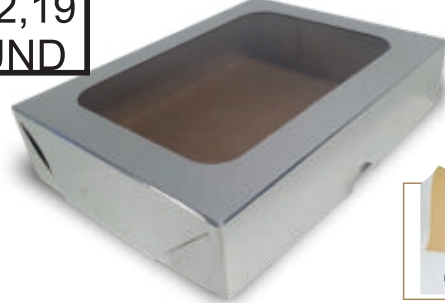

Caixas com Visor

CAIXA COM VISOR **KB2**

Dimensões
14,5x11x3cm
comprimento x largura x altura

Embalagem:
Pacote com **10 unidades** dourado ou prata

Código de Barras Individual

DOURADA

7 895099 130034

PRATA

7 895099 135572

R$2,19
A UND