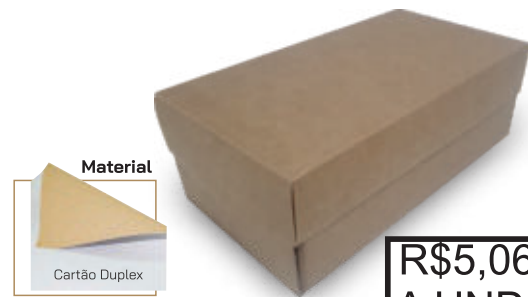

R$5,06
A UND

CAIXA KRAFT **MFK37**

Dimensões
24x35x5,5cm
comprimento x largura x altura

Embalagem:
Pacote com **25 unidades**

Código de Barras
Individual

7 895099 133592