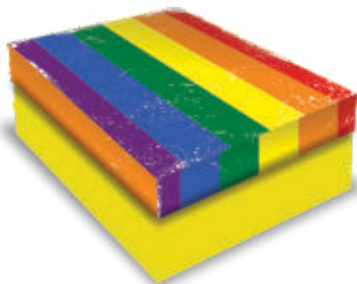

Coleção LGBT

R$3,54
A UND

1005 - Caixa Cor 20

Dimensões: **15,5 x 12,4 x 6,6**
largura x profundidade x altura

Material
Cartão
Duplex

0 619205 1814949

Pacote com **10 unidades**

R$3,85
A UND

1006 - Caixa Cor 20

Dimensões: **16 x 11 x 5**
largura x profundidade x altura

Material
Cartão
Duplex

0 040141 1342003

Pacote com **10 unidades**