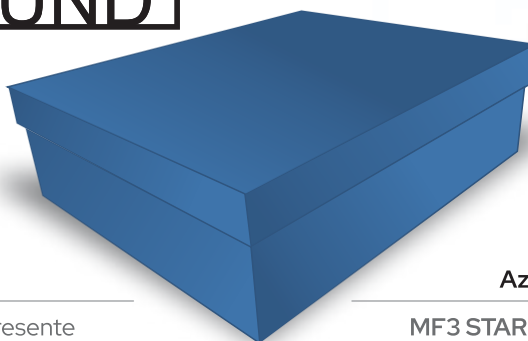

MF3 STAR - Caixa Presente

Dimensões:
34 x 25 x 9cm
largura x profundidade x altura

Material
Micro-ondulado

0 040141 348593

Pacote com 10 unidades

Azul Fosco

MF3 STAR - Caixa Presente

Dimensões:
34 x 25 x 9cm
largura x profundidade x altura