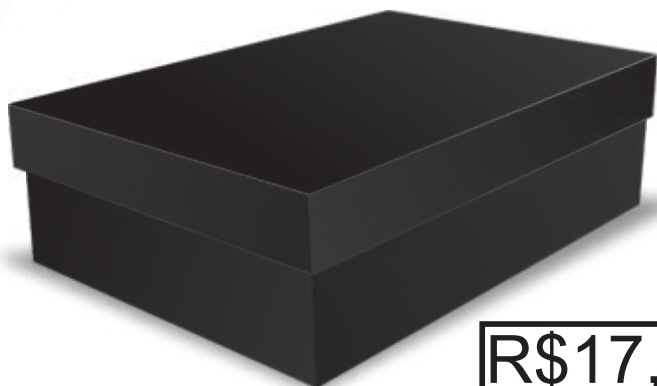

Coleção Preta

R$17,98
A UND

CAIXA GG COM VERNIZ **MFL43**

Dimensões:
41 x 32 x 13cm
largura x profundidade x altura

Material
Micro
Ondulado

7 895099 137590

Pacote com 10 unidades