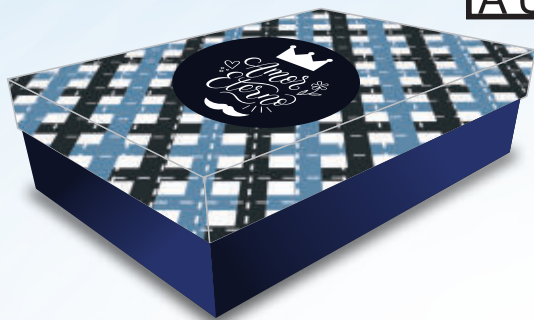

R$4,55
A UND

MFP25 -COR1

Caixa Presente Retangular

Dimensões:
30 x 20 x 8cm
largura x profundidade x altura

Material
Papel Cartão
Duplex

Pacote com 10 unidades por cor