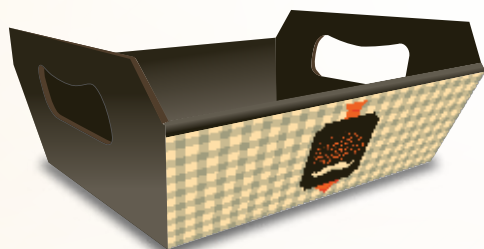

Pacote com 10 unidades por cor

R\$1,27
A UND

MFP23 -COR2

Caixa c/ tampa Acoplada

Dimensões:
12 x 8 x 4cm
largura x profundidade x altura

Material
Papel Cartão
Duplex

0 1040141 1347664

Pacote com 10 unidades por cor