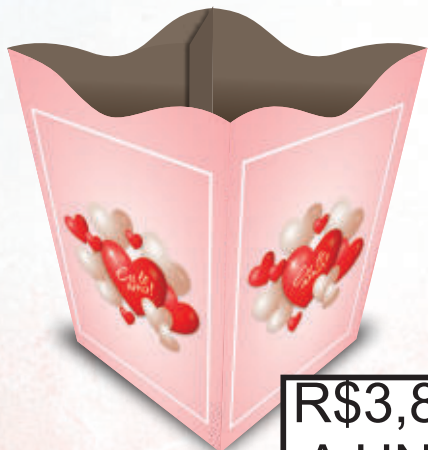

R$3,87
A UNDA

MN47 - COR1 - CACHEPÔ GG

Material
Micro-ondulado

Embalagem:
Pacote com **10 unidades** por cor