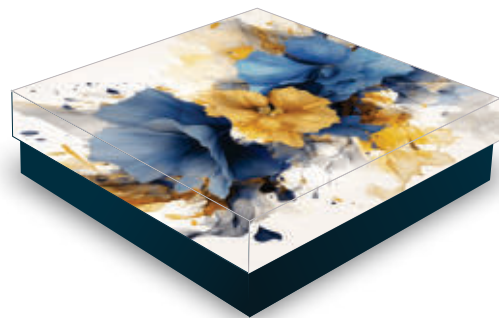

Caixas de Presente

R\$2,08
A UND

CAIXA DE PRESENTE QUADRADA **3008D**

Código de Barras
Individual

Embalagem: Pacote com **24 unidades** sortidas

Caixas Gofradas

CAIXA PRESENTE RETANGULAR P	5500P	 Dimensões comprimento x largura x altura 19x14x4cm	COR 01  7 895099 137187	COR 02  7 895099 137194	COR 03  7 895099 137200	COR 04  7 895099 131758	R\$3,42 A UND
CAIXA PRESENTE RETANGULAR M	5500M	 Dimensões comprimento x largura x altura 23x15x5cm	COR 01  7 895099 137217	COR 02  7 895099 137224	COR 03  7 895099 137231	COR 04  7 895099 131765	R\$4,56 A UND
CAIXA PRESENTE RETANGULAR G	5500G	 Dimensões comprimento x largura x altura 30x20x6,5cm	COR 01  7 895099 137248	COR 02  7 895099 137255	COR 03  7 895099 137262	COR 04  7 895099 131772	R\$6,42 A UND