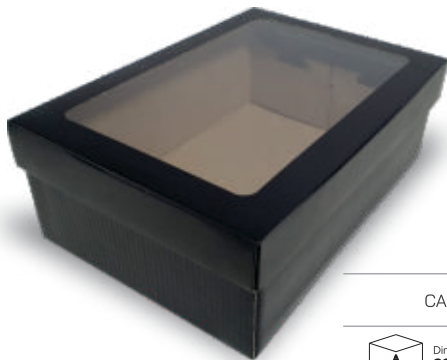

CAIXA COM VISOR **MF15**

Dimensões:
23 x 16,5 x 9,5cm
largura x profundidade x altura

Material
Micro
Ondulado

7 895099 135701

PRETA

CAIXA COM VISOR **MF15**

Dimensões:
23 x 16,5 x 9,5cm
largura x profundidade x altura