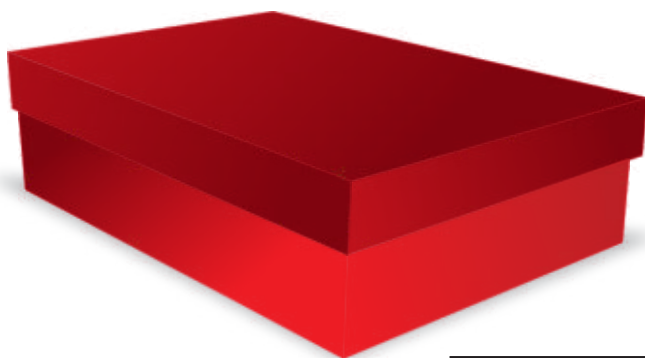

Coleção Vermelha

CAIXA G COM VERNIZ **MFL16**

Dimensões:
35 x 27 x 10cm
largura x profundidade x altura

Material
Micro
Ondulado

R$13,04
A UND

7 895099 136852

Pacote com 10 unidades