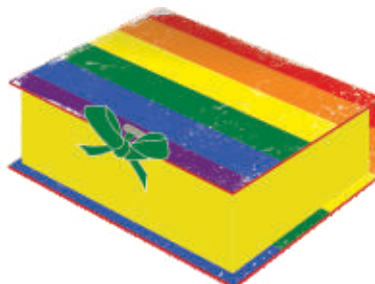

Coleção LGBT

R$3,54
A UND

1005 - Caixa Cor 20

Dimensões: **15,5 x 12,4 x 6,6**
largura x profundidade x altura

Material
Cartão
Duplex

0 619205 1814949

Pacote com **10 unidades**

R$3,85
A UND

1006 - Caixa Cor 20

Dimensões: **16 x 11 x 5**
largura x profundidade x altura

Material
Cartão
Duplex

0 040141 1342003

Pacote com **10 unidades**