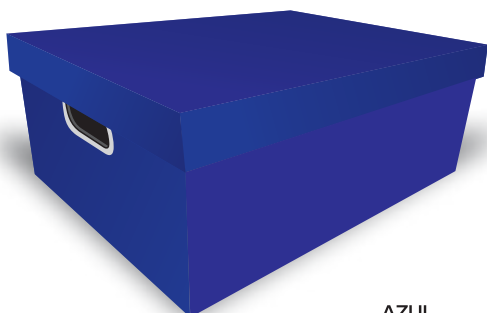

AZUL

COG - CAIXA ORGANIZADORA GRANDE

Dimensões:
43x 32 x 16cm
largura x profundidade x altura

Material
Micro-ondulado

0 1040141 346995

Embalagem: Pacote com 10 unidades por cor