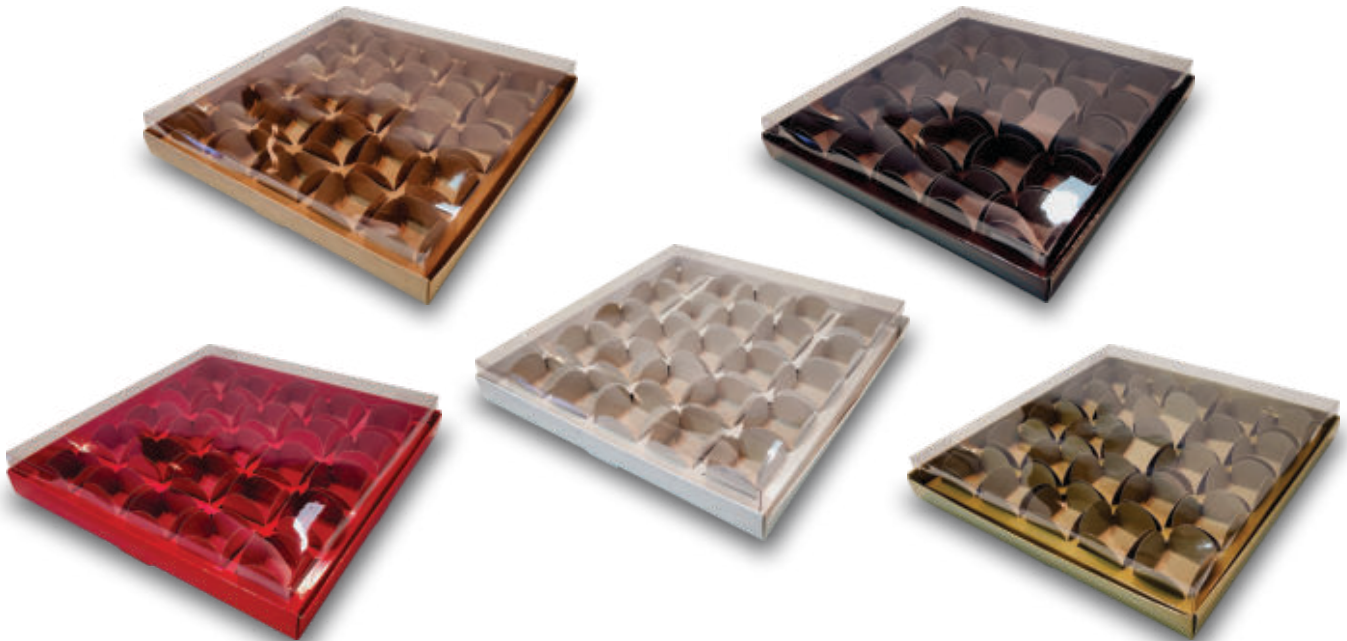

CAIXA PARA 25 DOCES **K135**

Código de Barras
Individual

R\$6,70
A UND

Embalagem: Pacote com 12 unidades por cor

CAIXA PARA 50 DOCES **K136**

Código de Barras
Individual

R\$11,27
A UND

Embalagem: Pacote com 12 unidades