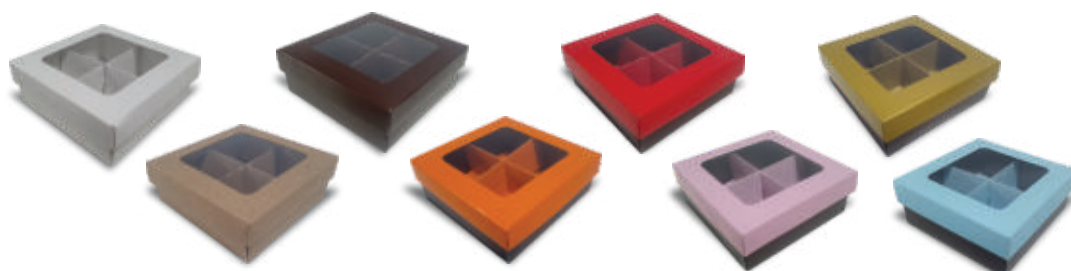

Caixas para Brigadeiro

CAIXA PARA 04 BRIGADEIROS **K124**

Código de Barras
Individual

R$2,10
A UND

Embalagem: Pacote com 25 unidades por cor