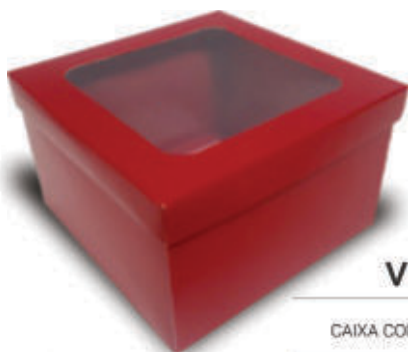

Dimensões:
13 x 13 x 8cm
largura x profundidade x altura

Material
Cartão
Duplex

7 895099 135534

VERMELHA

CAIXA COM VISOR **3008MV**

Dimensões:
13 x 13 x 8cm
largura x profundidade x altura

Material
Cartão
Duplex