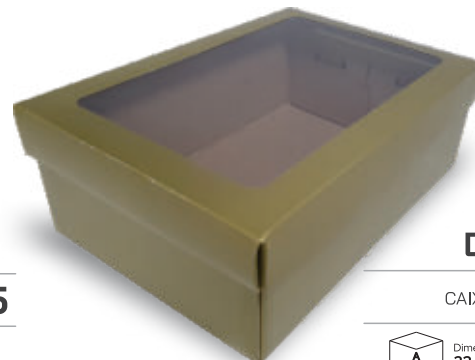

DOURADA

CAIXA COM VISOR **MF15**

Dimensões:
23 x 16,5 x 9,5cm
largura x profundidade x altura

Material
Micro
Ondulado

7 895099 135718