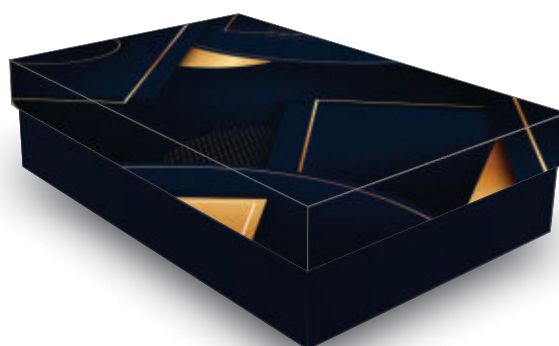

Caixas de Presente

R$4,56
A UND

CAIXA DE PRESENTE RETANGULAR **MF25**

Código de Barras
Individual

Embalagem: Pacote com **24 unidades** sortidas