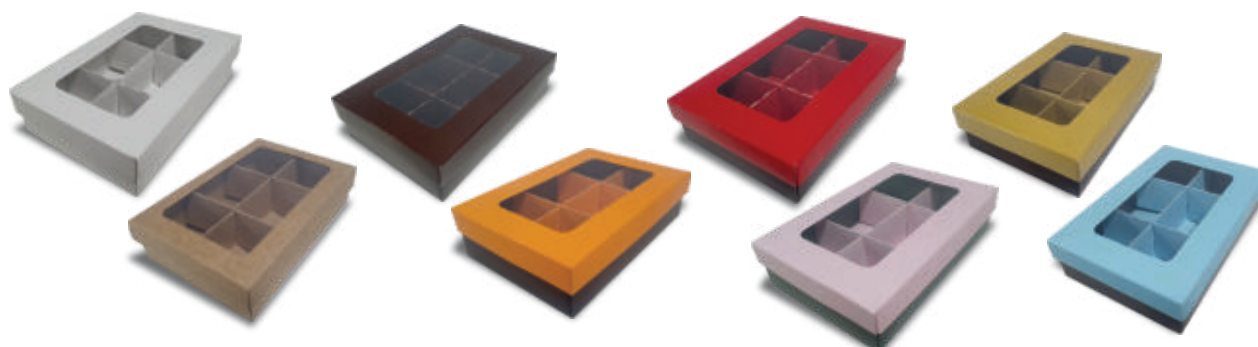

CAIXA PARA 06 BRIGADEIROS **K125**

Código de Barras
Individual

R$2,26
A UND

Embalagem: Pacote com 25 unidades por cor