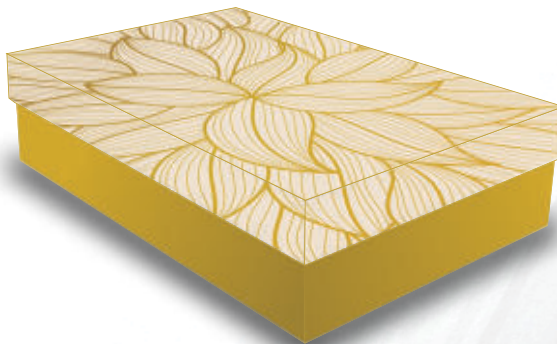

Caixas de Presente

R$4,56
A UND

CAIXA DE PRESENTE RETANGULAR **MF25**

Código de Barras
Individual

Embalagem: Pacote com **24 unidades** sortidas