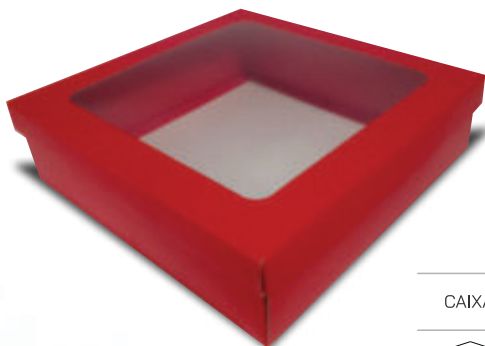

VERMELHA

CAIXA COM VISOR **3008GV**

Dimensões:
21 x 21 x 6cm
largura x profundidade x altura

Material
Cartão
Duplex

7 895099 135473