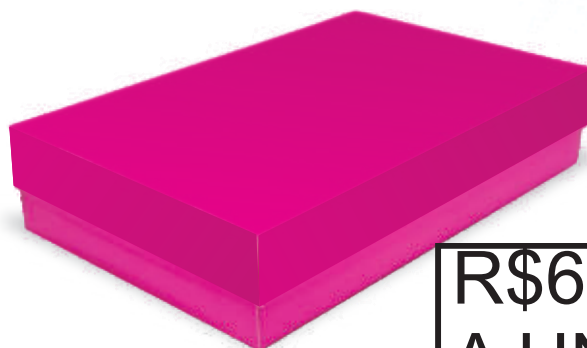

CAIXA P COM VERNIZ **MFL5**

Dimensões:
23 x 15 x 5cm
largura x profundidade x altura

Material
Cartão
Duplex

R\$6,13
A UND

7 895099 136654

Pacote com 10 unidades

SACOLA GG COM VERNIZ E ALÇA CETIM **MFL17**

Dimensões:
45 x 12 x 42cm
largura x profundidade x altura