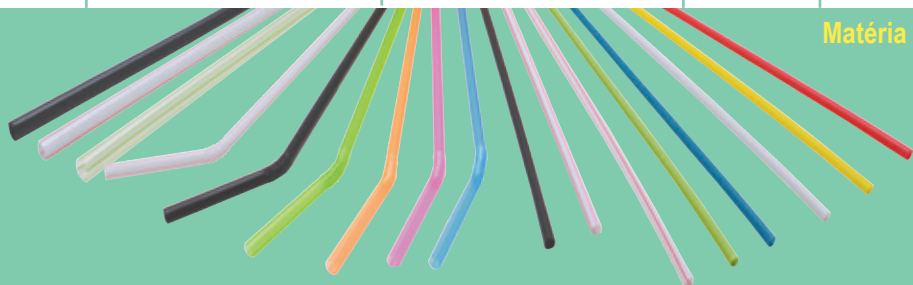

Matéria Prima: Polipropileno PP com resinas Go Green