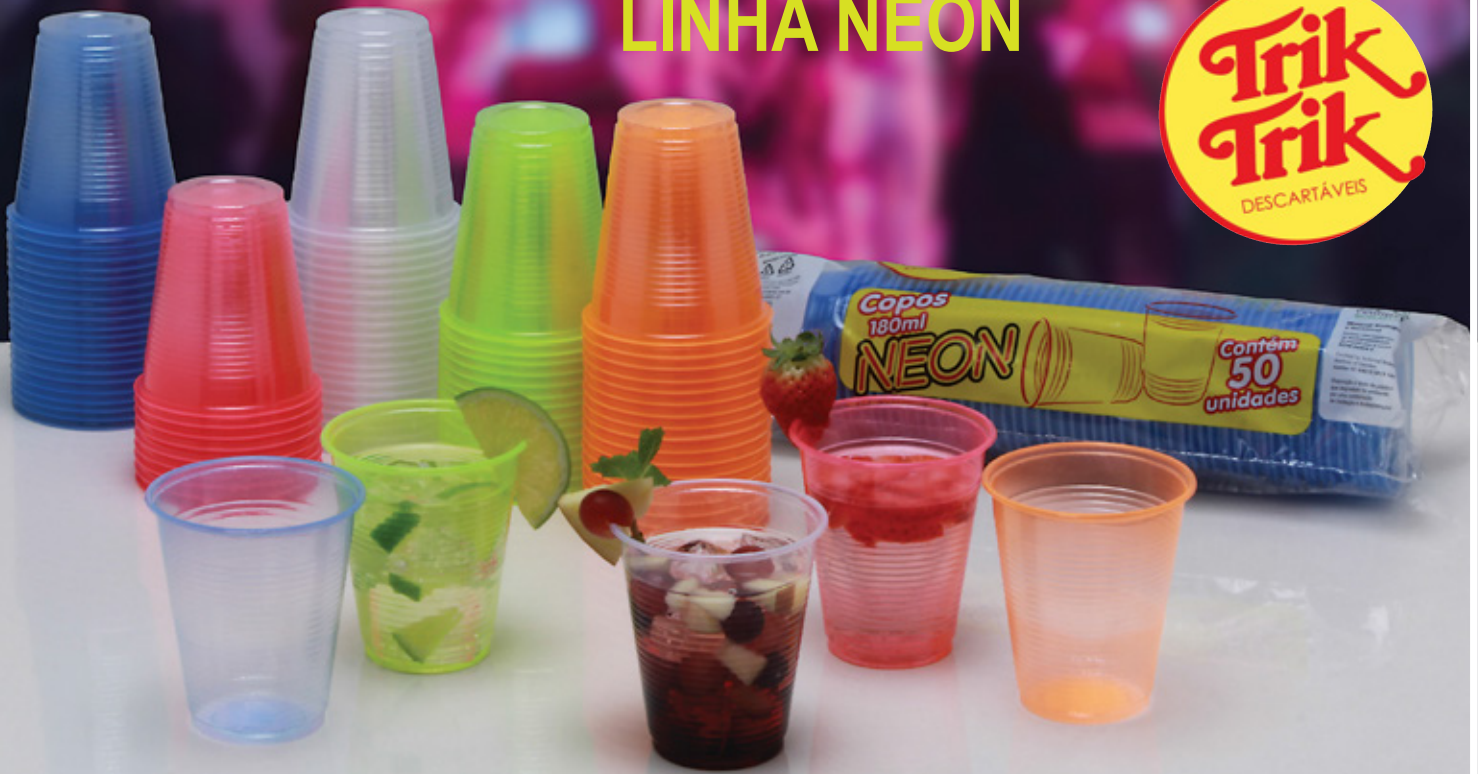

Matéria Prima: Poliestireno - PS com aditivo Go Green P-Life

Caixa Master: 14 pacotes com 25 unidades

bio
Degradável

LINHA NEON

COPOS CRYSTAL COLOR

Código	Descrição	Cor	Dimensões	Código de Barras Pacote	Código de Barras Caixa
3650	Copo 300ml Crystal Color	Azul	80x110mm (diâm. x alt.)	7897816236500	97897816236503
3651	Copo 300ml Crystal Color	Laranja	80x110mm (diâm. x alt.)	7897816236517	97897816236510
3652	Copo 300ml Crystal Color	Rosa	80x110mm (diâm. x alt.)	7897816236524	97897816236527
3653	Copo 300ml Crystal Color	Verde	80x110mm (diâm. x alt.)	7897816236531	97897816236534
3654	Copo 300ml Crystal Color	Natural	80x110mm (diâm. x alt.)	7897816236548	97897816236541
3730	Copo 180ml Crystal Color	Azul	70x78mm (diâm. x alt.)	7897816237309	97897816237302
3731	Copo 180ml Crystal Color	Laranja	70x78mm (diâm. x alt.)	7897816237316	97897816237319
3732	Copo 180ml Crystal Color	Natural	70x78mm (diâm. x alt.)	7897816237323	97897816237326
3733	Copo 180ml Crystal Color	Rosa	70x78mm (diâm. x alt.)	7897816237330	97897816237333
3734	Copo 180ml Crystal Color	Verde	70x78mm (diâm. x alt.)	7897816237347	97897816237340