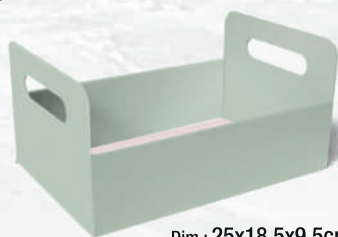

Dim.: 25x18,5x9,5cm
Pac.: 20 un.
Mat.: Papel Cartão.

Ref.: **MM494**
R$ 8,99/un