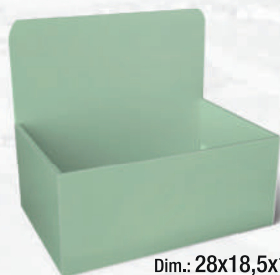

Dim.: 28x18,5x12cm
Pac.: 20 un.
Mat.: Papel Cartão
Acoplado.

Ref.: **MM485**
R$ 12,78/un