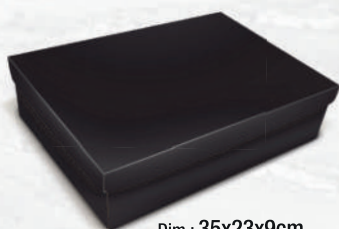

# Caixa 35x23x9cm

**PREÇO** Política Comercial  
Seu pedido por ter até 30% desc.  
Consulte seu Representante!

**FLASH/BOX**  
Dim.: 35x23x9cm  
Pac.: 10 un.  
Mat.: Papel Cartão Kraft Acoplado.  
Ref.: **K322**  
R\$ 9,98/un