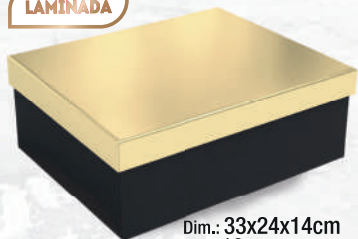

PREÇO Política Comercial
Seu pedido por ter até 30% desc.
Consulte seu Representante!

LAMINADA

FLASH/BOX

Ref.: **DL18**

R$ 17,12/un

Dim.: 33x24x14cm
Pac.: 10 un.
Mat.: Papel Cartão
Acoplado e
Dourado Laminado.