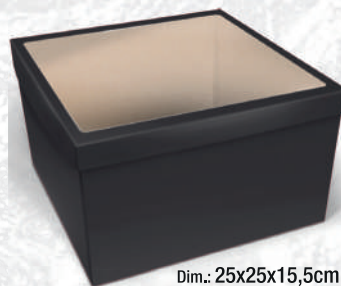

Ref.: **CV9**

R$ 11,87/un

Dim.: 25x25x15,5cm
Pac.: 10 un.
Mat.: Papel Cartão Acoplado e Acetato.