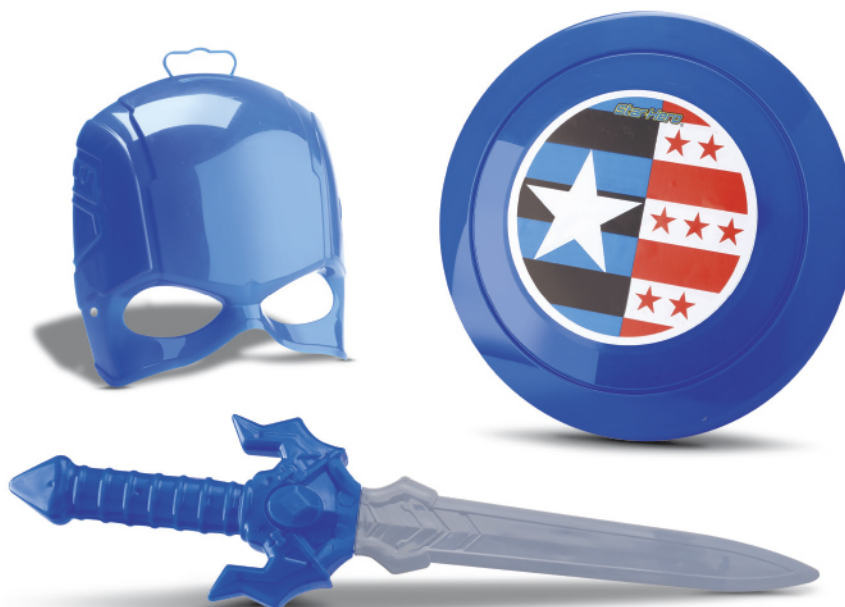

XIS0301

Referência	Quantidade na caixa master	Dimensão do produto (cm)	Código de Barras	Idade
XIS0301 - Kit Mc Hero - Top Heroes	12	5 x 50,5 x 29,5	7908071503013	+3
XIS0332 - Kit Steel Hero - Top Heroes	12	5 x 50,5 x 29,5	7908071503327	+3

Imagens meramente ilustrativas. Tons, cores e detalhes podem variar.