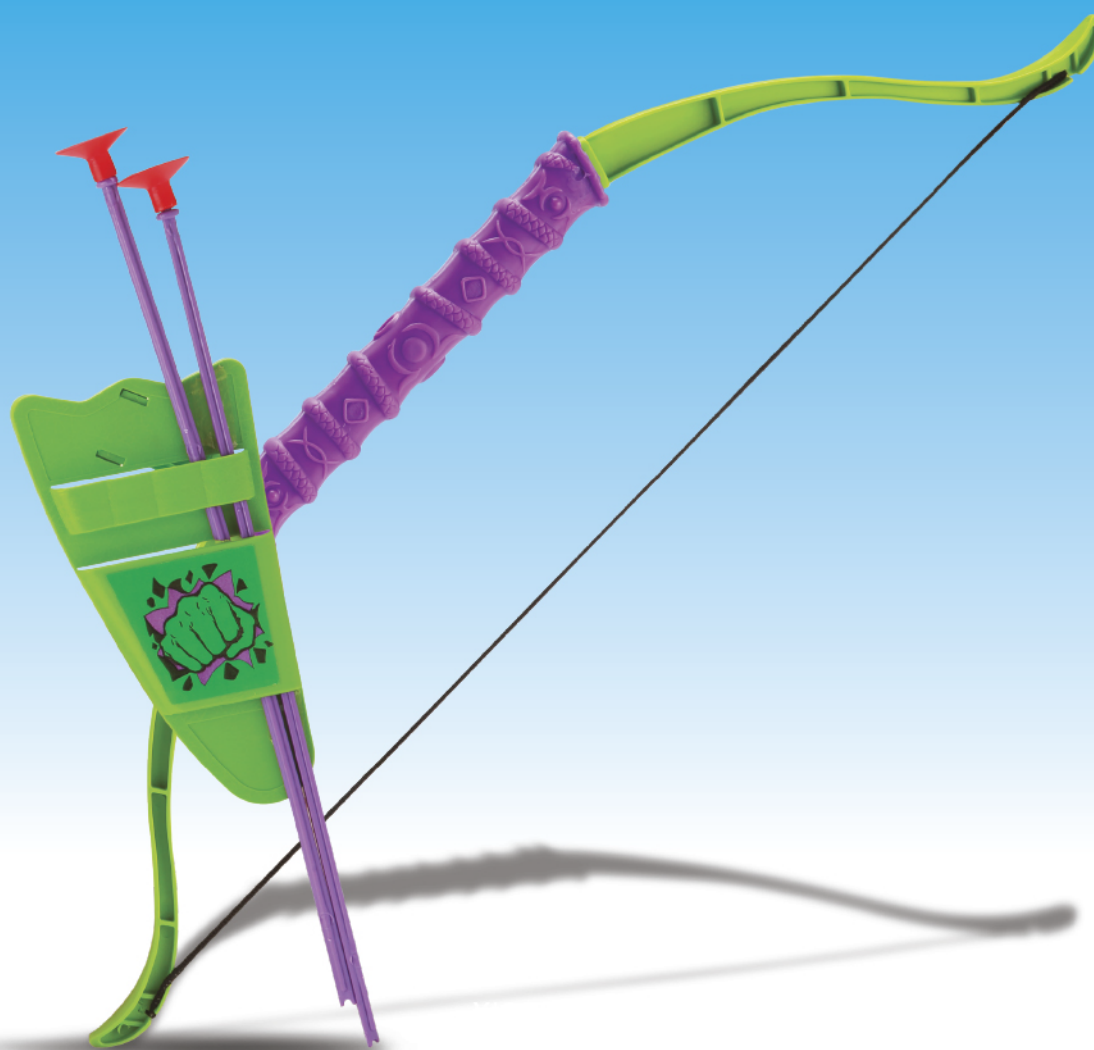

TOP HEROES®

Arco e Flecha

Referência	Quantidade na caixa master	Dimensão do produto (cm)	Código de Barras	Idade
XIS1031 - Arco e Flecha Bomb Hero - Top Heroes	30	2,5 x 49 x 21	7908071510318	+3

Imagens meramente ilustrativas. Tons, cores e detalhes podem variar.