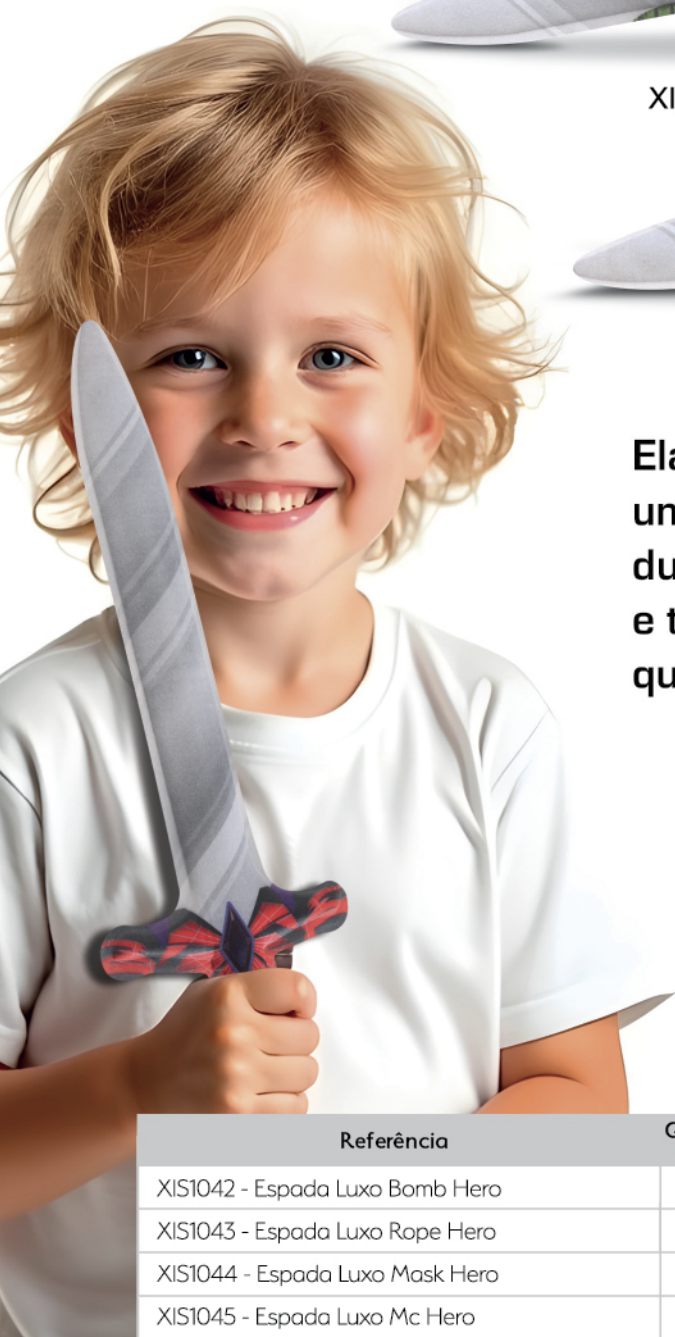

Imagens meramente ilustrativas. Tons, cores e detalhes podem variar.

## Espada luxo

XIS1045

XIS1044

XIS1042

XIS1043

Elas são feitas com uma estrutura em plástico duro e envolta de espuma e tecido! Trazendo alta qualidade para o produto!

Referência	Quantidade na caixa master	Dimensão do produto (cm)	Código de Barras	Idade
XIS1042 - Espada Luxo Bomb Hero	24	52 x 17 x 3	7908071510424	+3
XIS1043 - Espada Luxo Rope Hero	24	52 x 17 x 3	7908071510431	+3
XIS1044 - Espada Luxo Mask Hero	24	52 x 17 x 3	7908071510448	+3
XIS1045 - Espada Luxo Mc Hero	24	52 x 17 x 3	7908071510455	+3