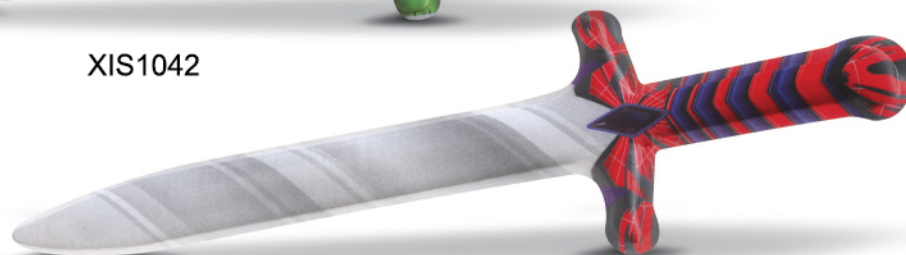

## Espada luxo

XIS1045

XIS1044

XIS1042

XIS1043

Elas são feitas com uma estrutura em plástico duro e envolta de espuma e tecido! Trazendo alta qualidade para o produto!

Referência	Quantidade na caixa master	Dimensão do produto (cm)	Código de Barras	Idade
XIS1042 - Espada Luxo Bomb Hero	24	52 x 17 x 3	7908071510424	+3
XIS1043 - Espada Luxo Rope Hero	24	52 x 17 x 3	7908071510431	+3
XIS1044 - Espada Luxo Mask Hero	24	52 x 17 x 3	7908071510448	+3
XIS1045 - Espada Luxo Mc Hero	24	52 x 17 x 3	7908071510455	+3