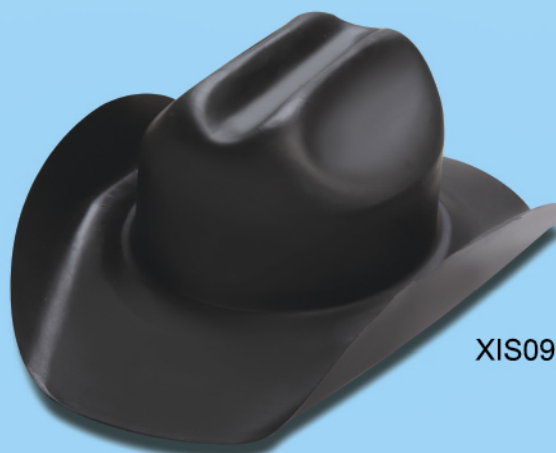

## Arco e Flecha

Referência	Quantidade na caixa master	Dimensão do produto (cm)	Código de Barras	Idade
XIS1031 - Arco e Flecha Bomb Hero - Top Heroes	30	2,5 x 49 x 21	7908071510318	+3

Imagens meramente ilustrativas. Tons, cores e detalhes podem variar.

# Chapéu

XIS0919

XIS0918

XIS0916

XIS0917

XIS0968

XIS1188

Referência	Quantidade na caixa master	Dimensão do produto (cm)	Código de Barras	Idade
XIS0918 - Chapéu Cowboy Preto	24	37 x 14 x 30	7908071509183	+3
XIS0919 - Chapéu Cowboy Marrom	24	37 x 14 x 30	7908071509190	+3
XIS0917 - Chapéu Cowboy Branco	24	37 x 14 x 30	7908071509176	+3
XIS0916 - Chapéu Cowboy Rosa	24	37 x 14 x 30	7908071509169	+3
XIS0968 - Chapéu Pirata	24	36 x 9 x 16	7908071509688	+3
XIS1188 - Chapéu Vaqueiro	24	33 x 25,5 x 8	7908071511889	+3