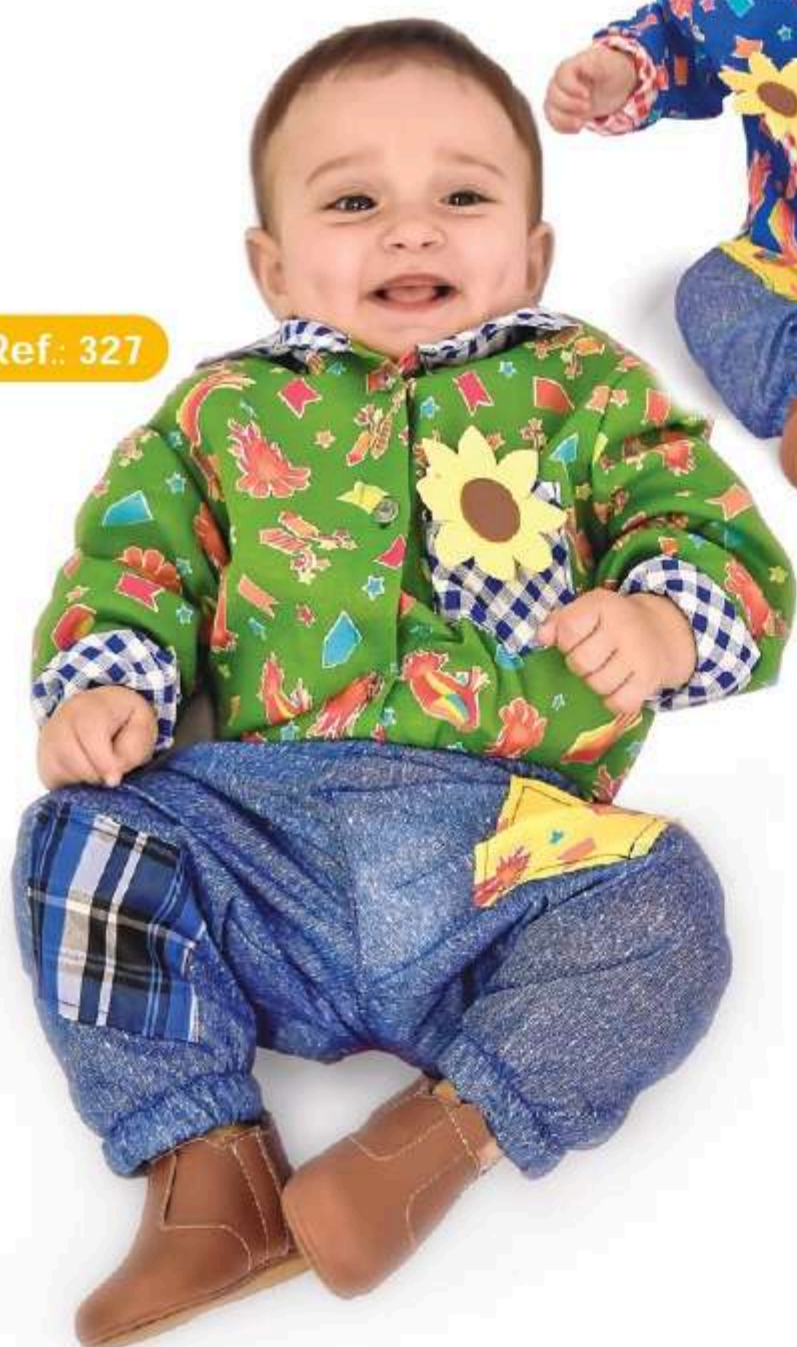

## Caipira Fefe

Ref.: 329

R\$ 39,90

Ref.: 327

Ref.: 328

Medidas	P	M	G	GG
Referência 327 / 329 - Tamanho P	0 - 3 meses			
Referência 327 / 329 - Tamanho M	3 - 6 meses			
Referência 327 / 329 - Tamanho G	6 - 9 meses			
Referência 327 / 329 - Tamanho GG	9 - 12 meses			