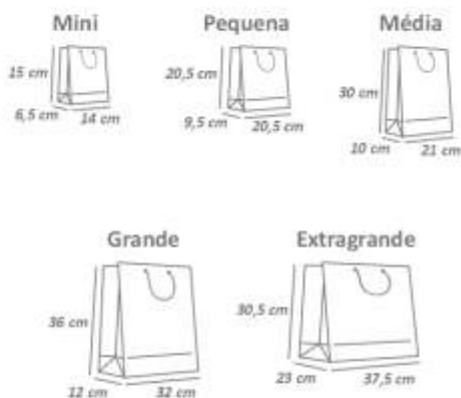

SACOLA

Fardo master com 10 unidades

Cód: 1733
Mini
R$2,19 unid.

Cód: 1734
Pequena
R$3,19 unid.

Cód: 1735
Média
R$4,09 unid.

Cód: 1736
Grande
R$6,19 unid.

Cód: 1737
Extragrande
R$7,29 unid.

Cód: 1696
Mini
R$2,19 unid.

Cód: 1697
Pequena
R$3,19 unid.

Cód: 1698
Média
R$4,09 unid.

Cód: 1699
Grande
R$6,19 unid.

Cód: 1700
Extragrande
R$7,29 unid.