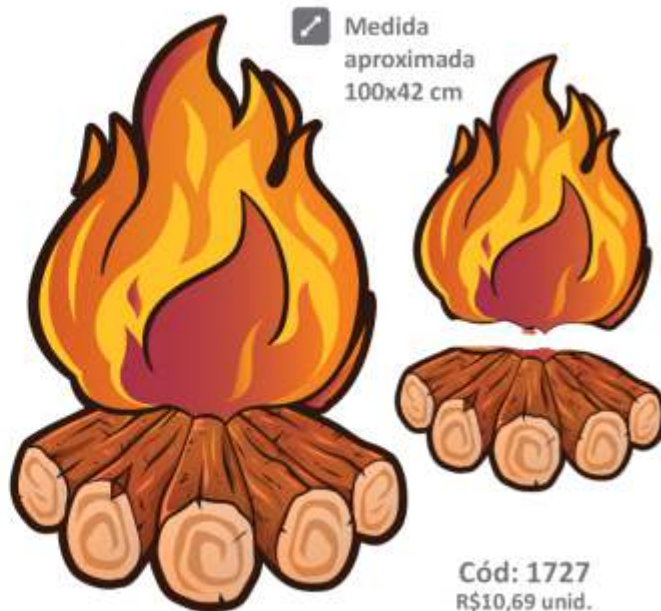

Fardo master com 10 pacotes

Medida aproximada 25x42 cm

Cód: 1722
R\$4,79 pct.

Cód: 1723
R\$4,79 pct.

DECORAÇÃO BIG

MONTÁVEL

1 unidade por pacote

Fardo master com 10 pacotes

Impresso frente e verso

Medida aproximada 52x57 cm

Cód: 2172
R\$10,69 unid.

Medida aproximada 100x42 cm

Cód: 1726
R\$10,69 unid.

Medida aproximada 100x42 cm

Cód: 1727
R\$10,69 unid.

DECORAÇÃO BIG
MONTÁVEL