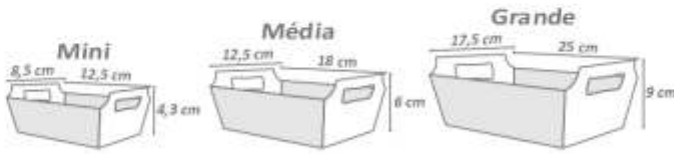

CESTA

Fardo master com 10 unidades

Cód: 1685
Mini
R$1,29 unid.

Cód: 1744
Média
R$2,79 unid.

Cód: 1745
Grande
R$4,49 unid.