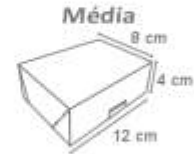

FORMINHA
QUATRO PÉTALAS

 50 unidades por pacote

 Medida aproximada 3,5x3,5 cm

 Fardo master com 10 pacotes

 Impresso frente e verso

Cód: 1743
R\$2,59 pct.

Cód: 0296
R\$2,59 pct.

Cód: 0592
R\$2,59 pct.

CAIXA PETIT

6 unidades por pacote

Fardo master com 10 pacotes

Cód: 1167 Pequena R\$4,49 pct.
Cód: 1168 Média R\$5,69 pct.
Cód: 1169 Grande R\$6,79 pct.

Cód: 0599 Pequena R\$4,49 pct.
Cód: 0600 Média R\$5,69 pct.
Cód: 0601 Grande R\$6,79 pct.