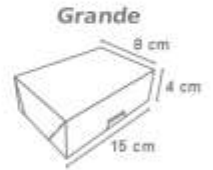

CAIXA PETIT

6 unidades por pacote

Fardo master com 10 pacotes

Cód: 1167 Pequena R$4,49 pct.
Cód: 1168 Média R$5,69 pct.
Cód: 1169 Grande R$6,79 pct.