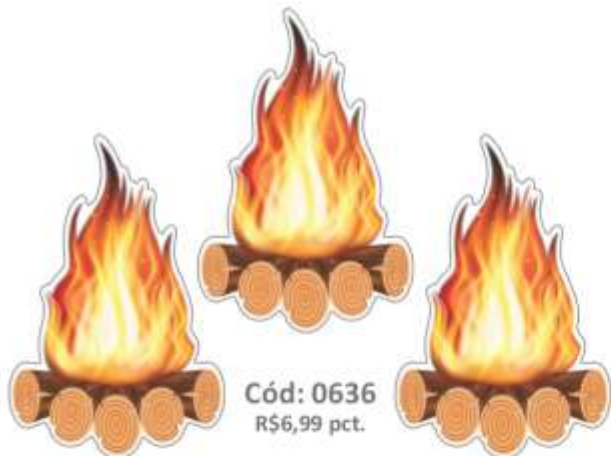

DECORAÇÃO DE PAREDE

3 unidades por pacote

Fardo master com 10 pacotes

Medida aproximada 43x30 cm