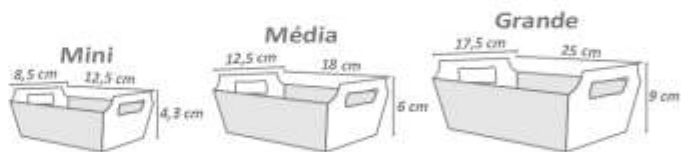

CESTA

Fardo master com 10 unidades

Cód: 1689
Mini
R$1,29 unid.

Cód: 1208
Média
R$2,79 unid.

Cód: 1209
Grande
R$4,49 unid.