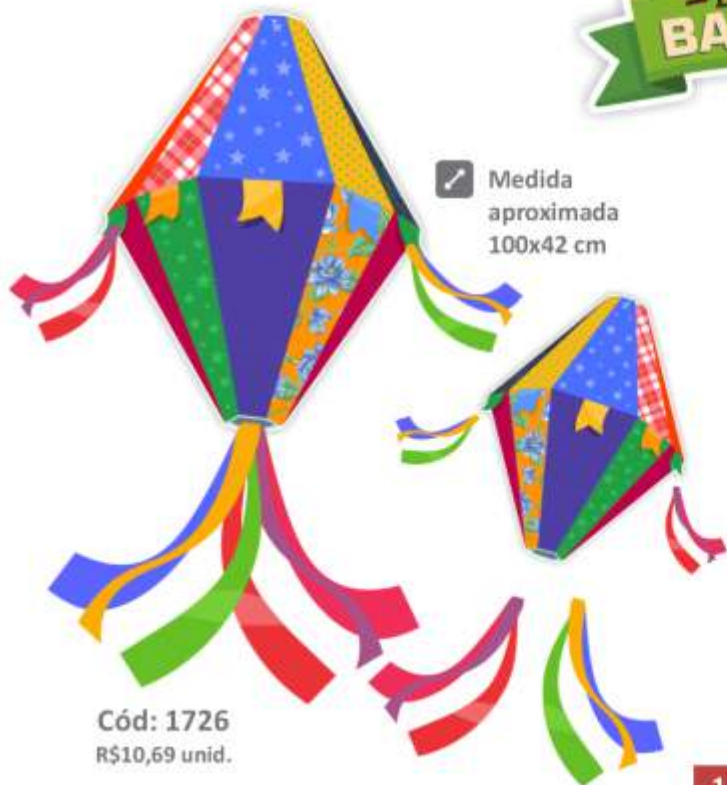

Medida aproximada 100x42 cm

Cód: 1726
R$10,69 unid.