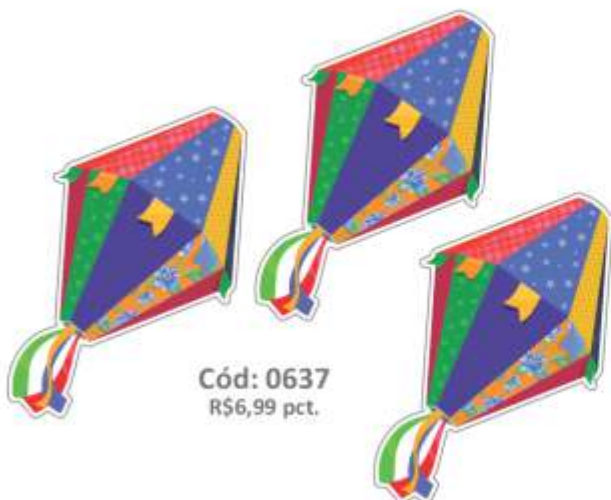

DECORAÇÃO DE PAREDE

3 unidades por pacote

Fardo master com 10 pacotes

Medida aproximada 43x30 cm