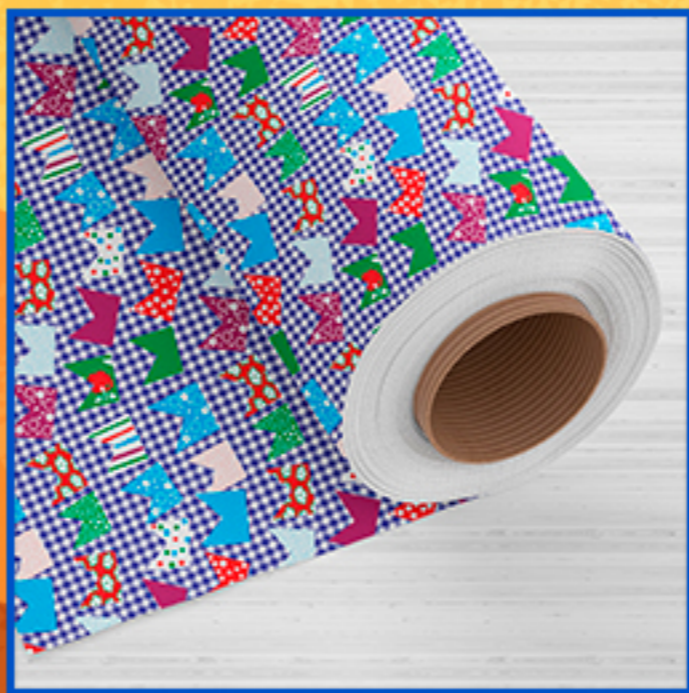

5001 - Junino Azul