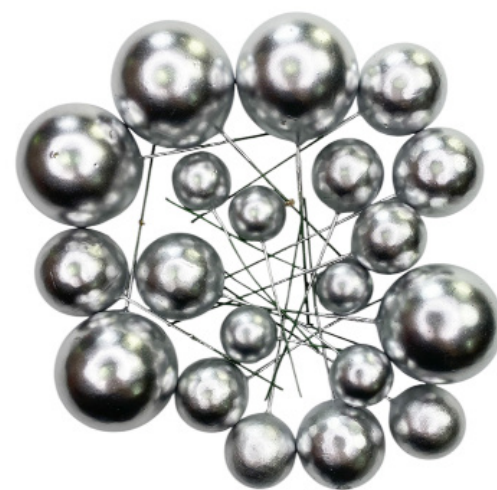

**KIT TOPO DE BOLO
BOLINHAS
2X2,5X3X4
C/20 UN**

Cód: PF135647

embalado com
20 unidade

Valor: R$ 10,17

Prata
PF135647PR