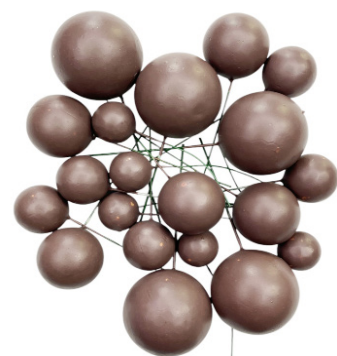

Marrom
PF135648MR