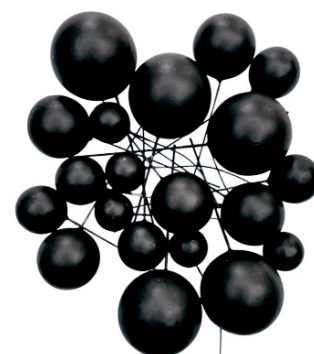

Preto
PF135648PT