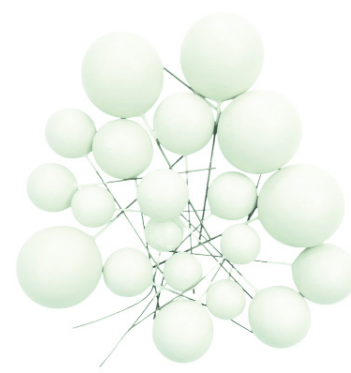

Rosa
PF135649RS

Incolor
PF135649IN

KIT TOPO DE BOLO
BOLINHAS
FOSCO
2X2,5X3X4
C/20 UN

Cód: PF135648

embalado com
20 unidade

Valor: R\$ 10,17

Verde
PF135648VD

Lilás
PF135648LL