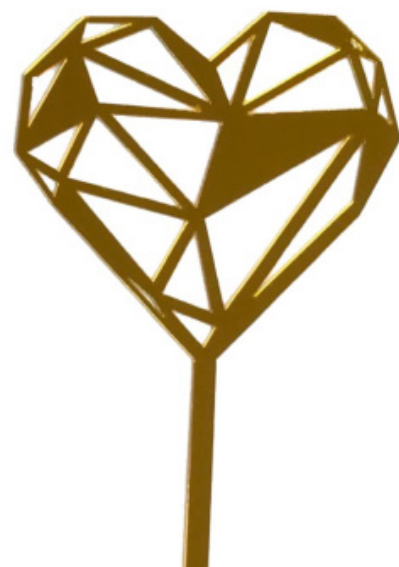

Topo de Bolo

**TOPO DE BOLO
CORAÇÃO
10x16CM**

Cód: PF135495

embalado com
1 unidade

Qtd Min: 10 un.

Valor: R$ 3,56

Dourado
PF135495DR

**TOPO DE BOLO
CORAÇÃO
RISCADO
ACRÍLICO
10x16CM**

Cód: PF135382

embalado com
1 unidade

Qtd Min: 10 un.

Valor: R$ 3,37