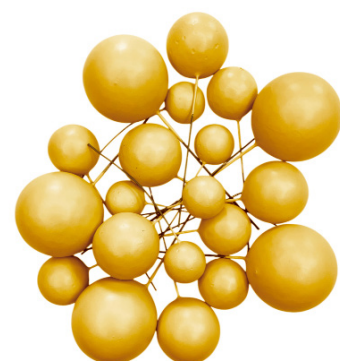

Amarelo
PF135648AM