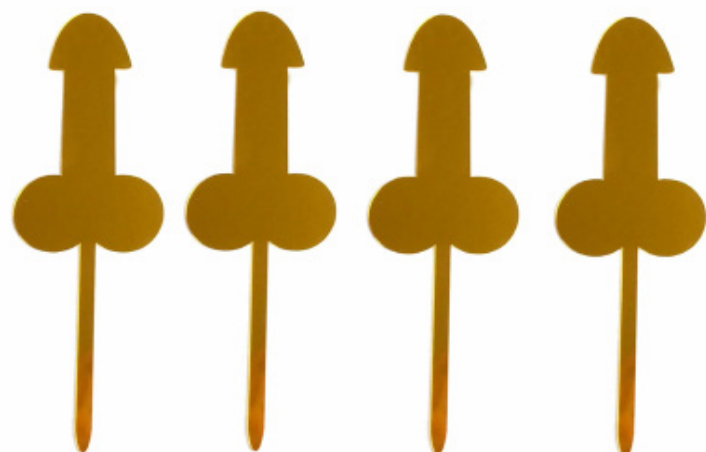

Código
PF135402

TAG UNICORNIO 5X10 CM ACRÍLICO

Med: 1mm - 5X10cm
Cód: PF135397
embalado com 4 unidade
Valor: R\$ 8,08

Código
PF135397

PIC DESPEDIDA DE SOLTEIRO

Med: 1mm - 4,5X11cm
Cód: PF135562
embalado com 4 unidades
Valor: R\$ 6,45