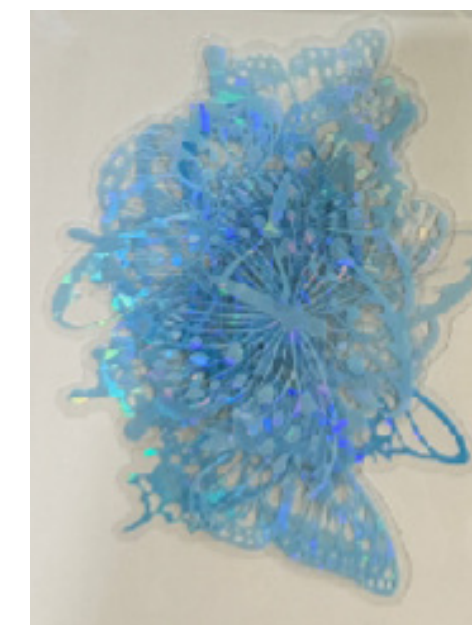

Azul
PF70340AZ