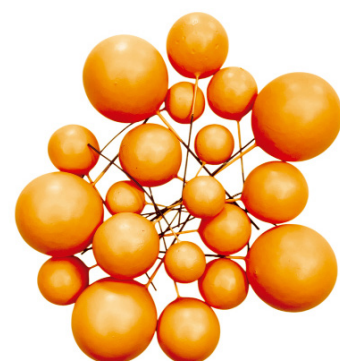

Laranja
PF135648LR