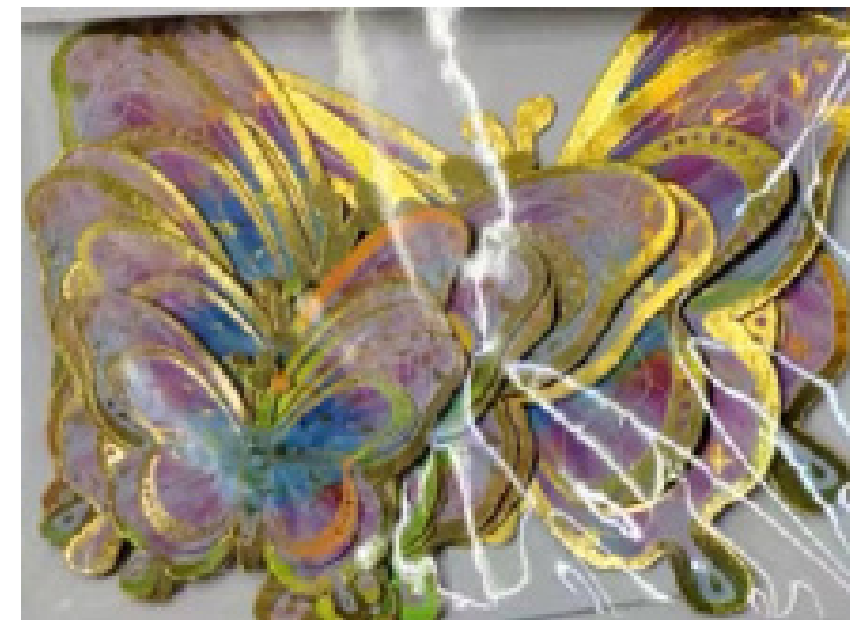

Pink PF70383PK   Azul PF70383AZ   Colorido PF70383CL   Dourado PF70383DR

KIT BORBOLETA REALISTA BORDA PRATA C/12 UN

Cód: PF70384
1 kit contendo
4 un - 6 cm /
4 un - 8 cm/
2 un - 10 cm
2 un - 12 cm

Venda minima
Multiplo: 12 pct - R$45,48
Vlr Individual:
R$ 3,79