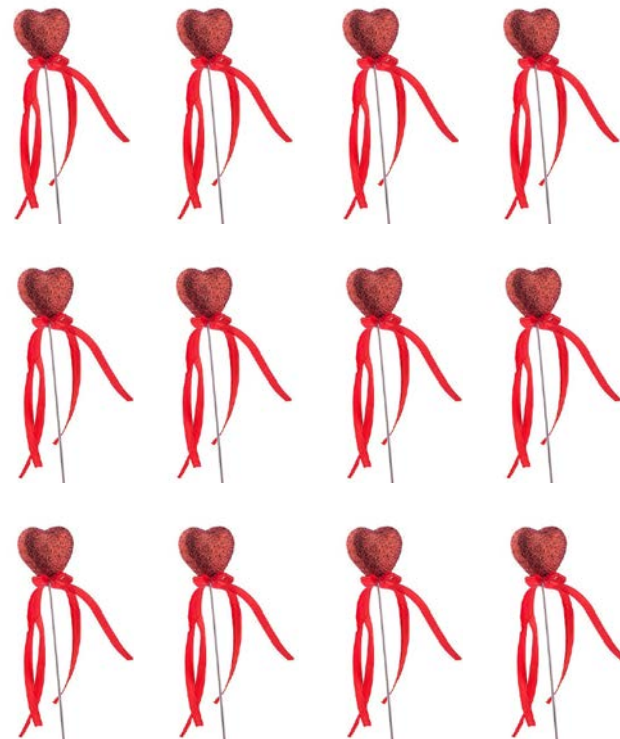

**ENFEITE
PALITO
CORAÇÃO
GLITTER 2 CM
C/12 UN**

Med: 2 cm
Cód: PF135657
embalado individual
com 12 unidades
Valor: R$ 8,68

Código
PF135657VM