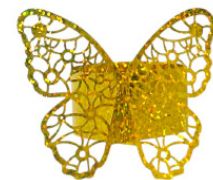

**BORBOLETAS
PORTA
GUARDANAPO
HOLOGRAFICO
23X6CM - C/6UN**

Med: 23x6 cm
Cód: PF70298
1 kit contendo
6 unidades
Valor: R$ 4,80

Dourado
PF70298DR