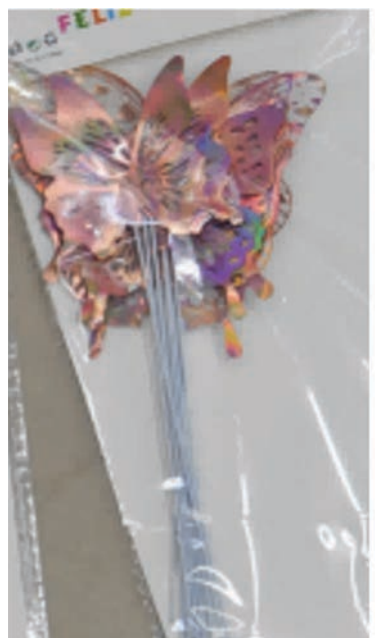

Código
PF135712OR