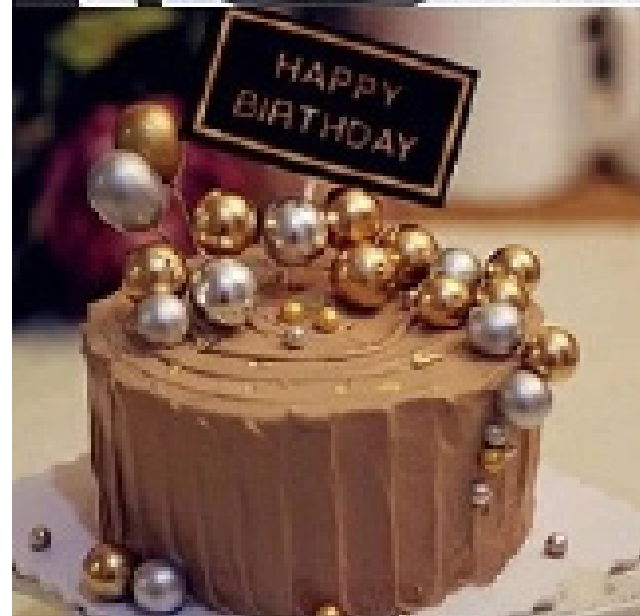

**KIT TOPO DE BOLO
BOLINHAS
2X2,5X3X4
C/20 UN**

Cód: PF135647

embalado com
20 unidade

Valor: R\$ 10,17

Prata
PF135647PR

**ENFEITE
DECORATIVO
DE FORMIGA
4X3CM C/10 UN**

Med:4X3cm
Cód: PF45595
embalado individual
com 10 unidades
Valor: R\$ 5,56