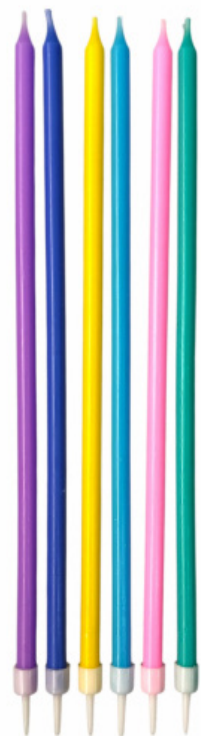

Colorido
PF52179CL