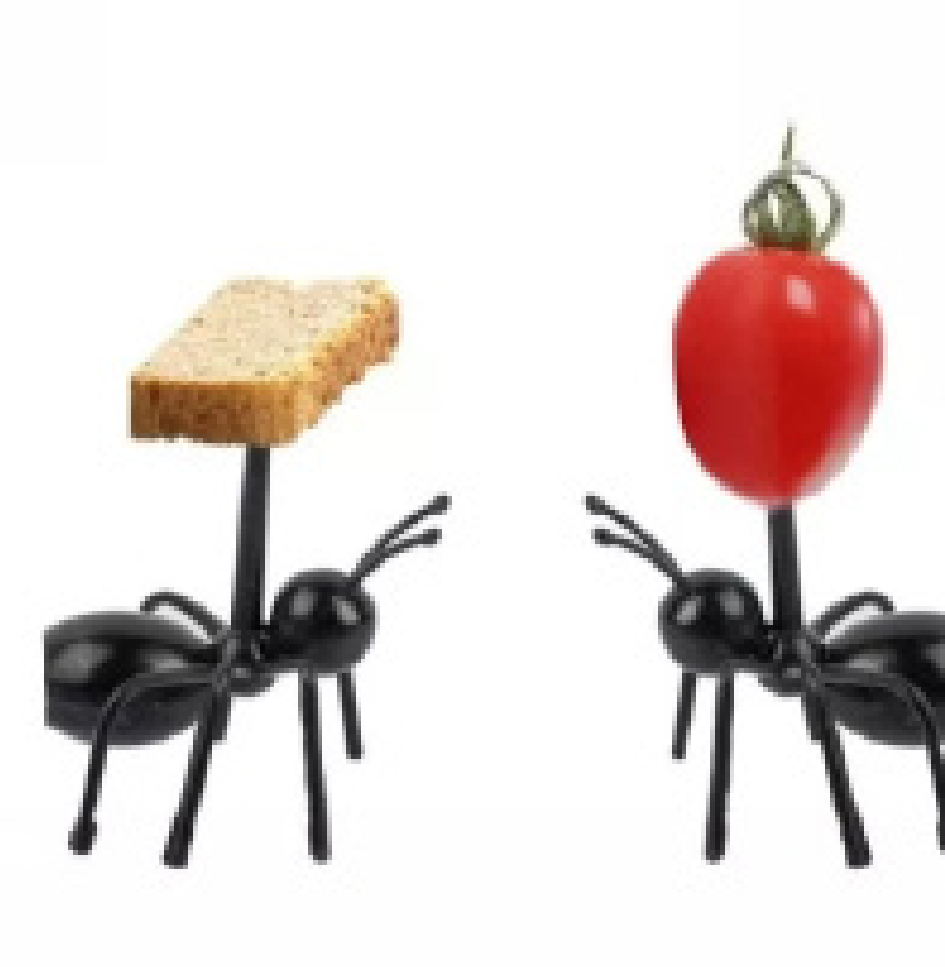

**KIT TOPO DE BOLO
BOLINHAS
2X2,5X3X4
C/20 UN**

Cód: PF135647

embalado com
20 unidade

Valor: R\$ 10,17

Prata
PF135647PR

**ENFEITE
DECORATIVO
DE FORMIGA
4X3CM C/10 UN**

Med:4X3cm
Cód: PF45595
embalado individual
com 10 unidades
Valor: R\$ 5,56

Código
PF135653

**BORBOLETAS
METALIZADA
PORTA
GUARDANAPO
23X6CM - C/6UN**

Med: 23x6 cm
Cód: PF70296
1 kit contendo
6 unidades
Valor: R\$ 4,16

Dourado
PF70296DR

Prata
PF70296PR

Ouro Rose
PF70296OR

**BORBOLETAS
PORTA
GUARDANAPO
HOLOGRAFICO
23X6CM - C/6UN**