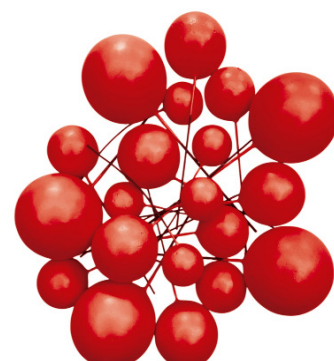

Vermelho
PF135648VM