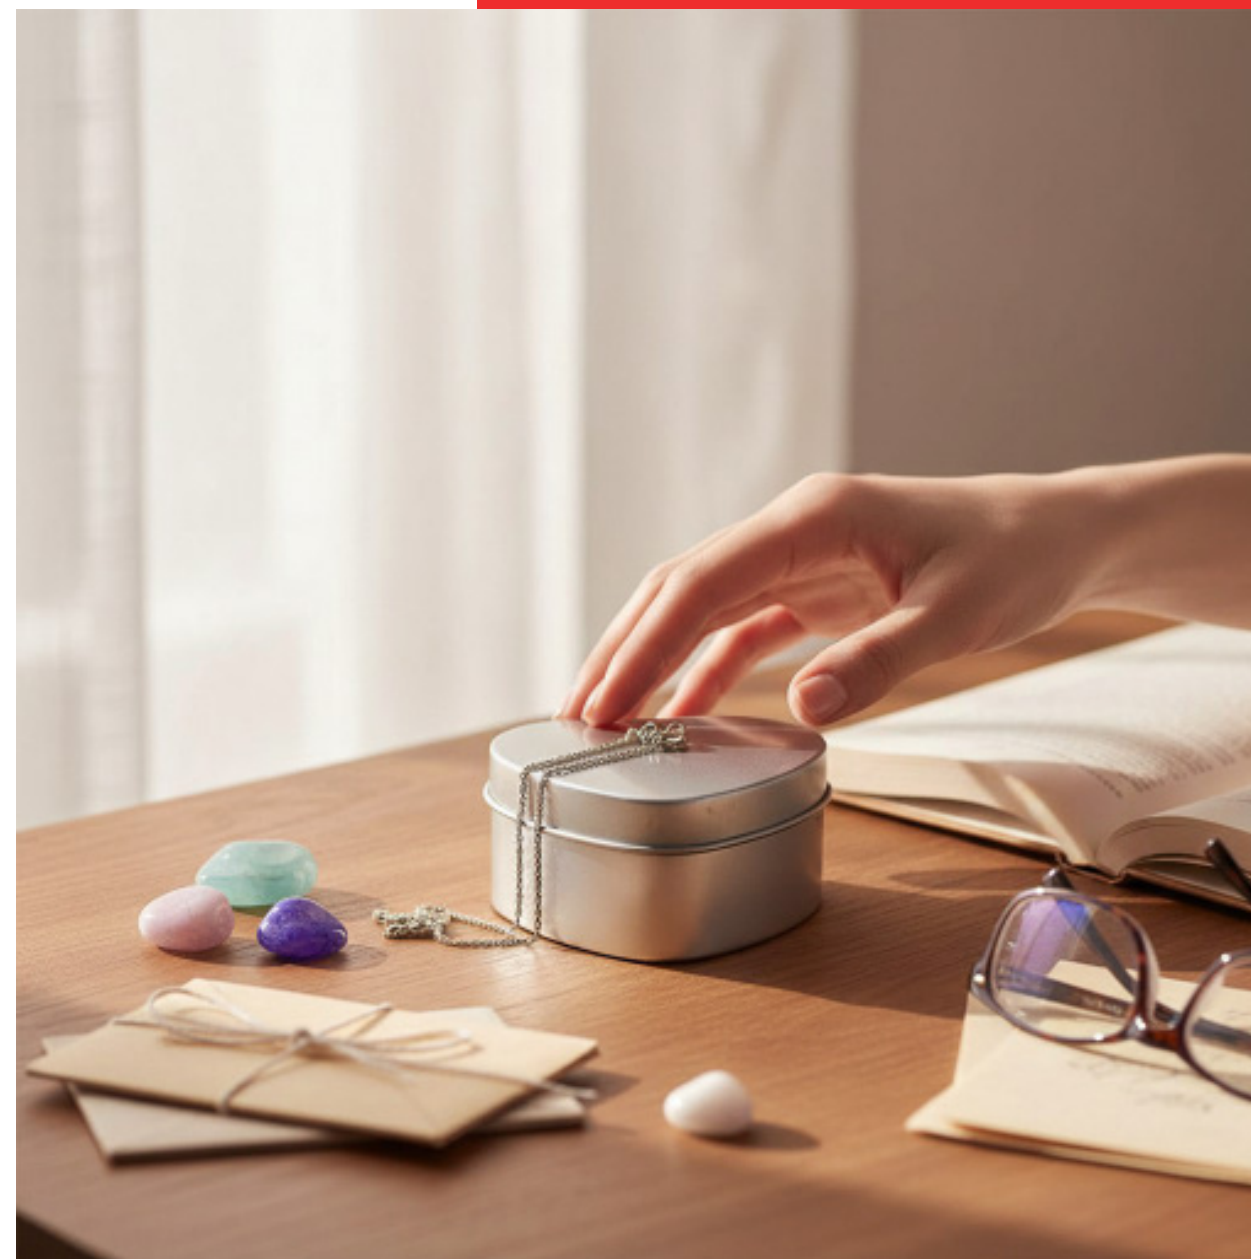

# Faixas

(D1M)  
FAIXA MELHOR  
MAE DO MUNDO  
CORÇÃO  
GLITTER 16CM

Med: 2,5 m  
Cód: PF70253  
Embalado com  
1 unidade  
Valor: R\$ 9,43

♥ Melhor mãe do mundo ♥

Vermelho  
PF70253VM

(D1M)  
FAIXA DE PAPEL  
FELIZ DIA DAS  
MÃES