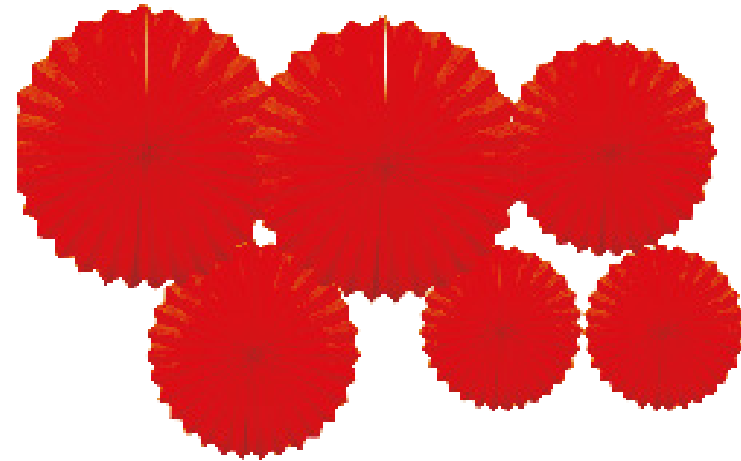

(D1MNJ)
KIT ENFEITE
LEQUE DE
PAPEL

Cód: PF1172
1 kit contendo
6 enfeites nas
medidas 20 / 30 /
40 cm
Valor: R$ 12,02

Vermelho
PF1172VM