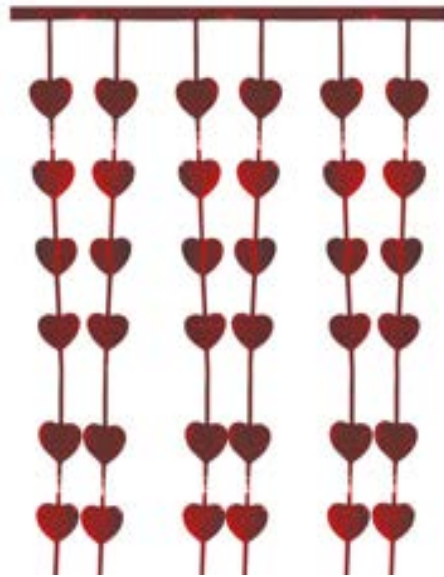

Med: 4 m  
Cód: PF1832  
Embalado com  
1 unidade  
Valor: R\$ 18,66

Código  
PF1832

(D1M)  
**CORTINA  
CORÇÃO  
PONTO  
HOLOGRAFICO**

Med: 1,8 mt  
Cód: PF35109  
Embalado com  
1 unidade  
Valor: R\$ 5,85