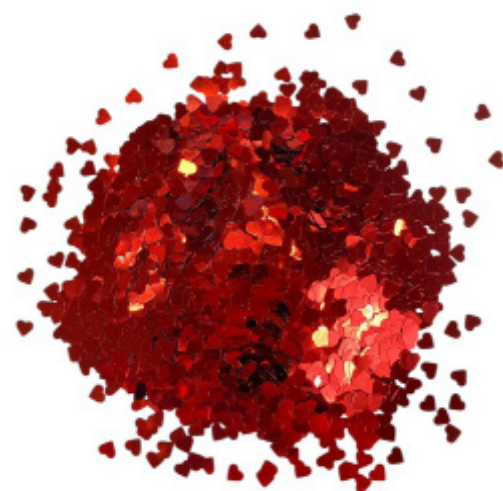

(BM)
**CONFETE
METALIZADO
CORAÇÃO**

Med: 4MM
Contém 10G
Cód: PF170097

Venda minima
Multiplo: 12 un
Valor: R$ 42,00

**Vlr Individual
R$ 3,50**

Vermelho
PF170097VM