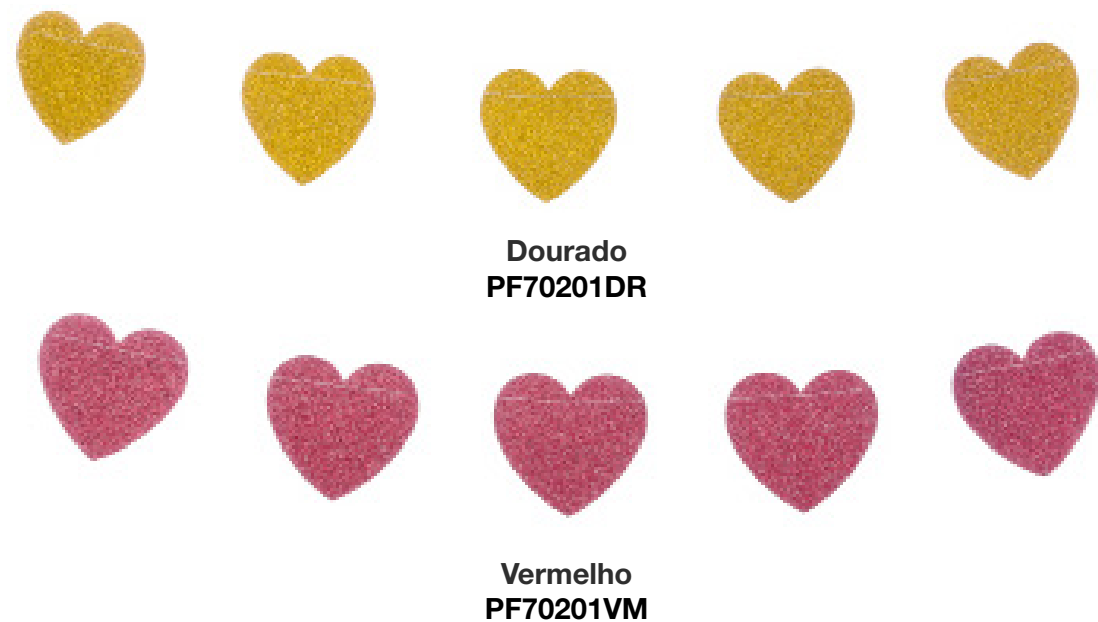

# Faixas

(D1M)  
VARAL  
DE PAPEL  
GLITTER  
CORAÇÃO

Med: 2,5 m  
Cód: PF1850  
Embalado com  
1 unidade  
Valor: R\$ 8,23

(D1M)  
VARAL  
CORAÇÃO  
GLITTER

Med: 4 m  
Cód: PF70201  
Embalado com  
1 unidade  
Valor: R\$ 9,22