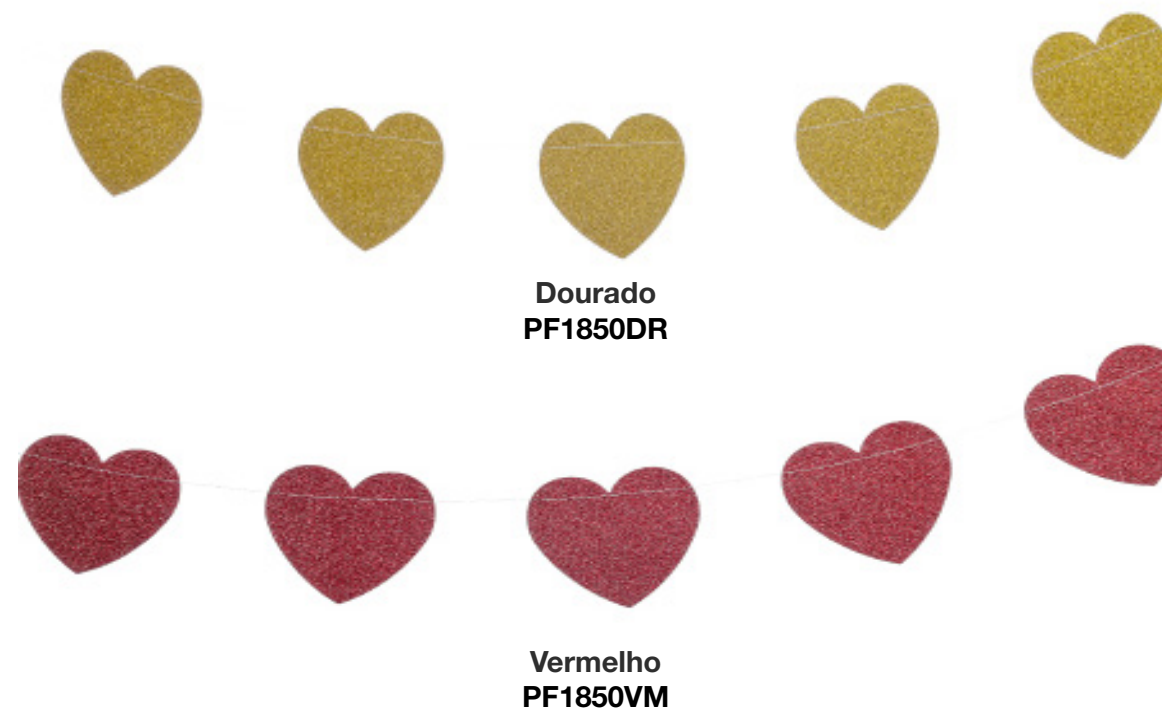

Faixas

(D1M)
VARAL
DE PAPEL
GLITTER
CORAÇÃO

Med: 2,5 m
Cód: PF1850
Embalado com
1 unidade
Valor: R$ 8,23