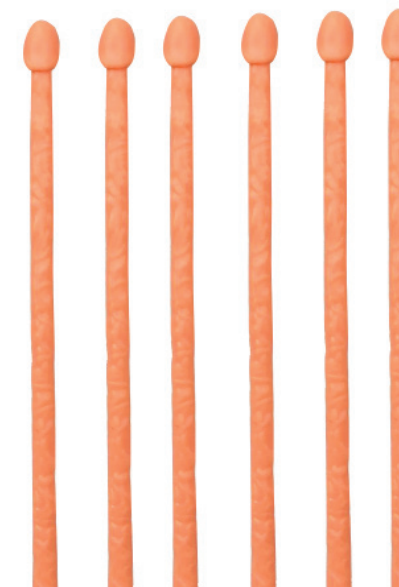

**MEXEDOR
DESPEDIDA DE
SOLTEIRO**

Cód:PF5038
1 pacote com
10 unidades
Valor: R$ 5,76