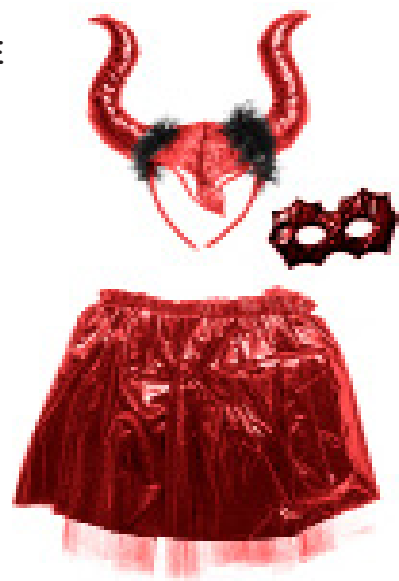

Amarelo
PF60042AM

Laranja
PF60042LR

Pink
PF60042PK

Verde
PF60042VD

Fantasia

KIT MALEVOLENTE

Cód: PF40066
embalado individualmente
com 1 unidade
Valor: R\$ 33,60

Vermelho
PF40066VM