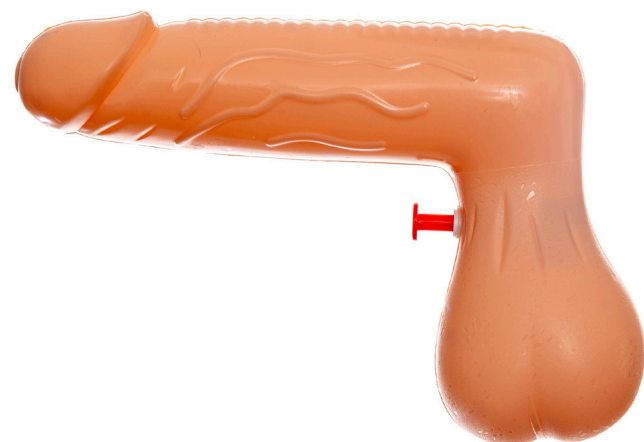

Acessorios

PISTOLA DE AGUA DESPEDIDA DE SOLTEIRO

Cód: PF5215
embalado individual
com 1 unidade
Valor: R$ 13,56