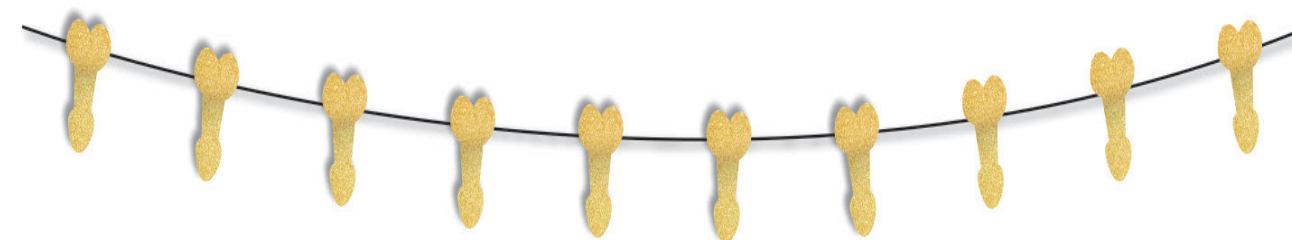

Cód: PF70242
embalado individual
com 1 unidade
Valor: R\$ 8,89

Código
PF70242

**VARAL DE PAPEL
DESPEDIDA
SOLTEIRO
16 CM
10 PECAS**

Cód: PF70189
embalado individual
com 1 unidade
Valor: R\$ 8,56

Rosa
PF70189RS