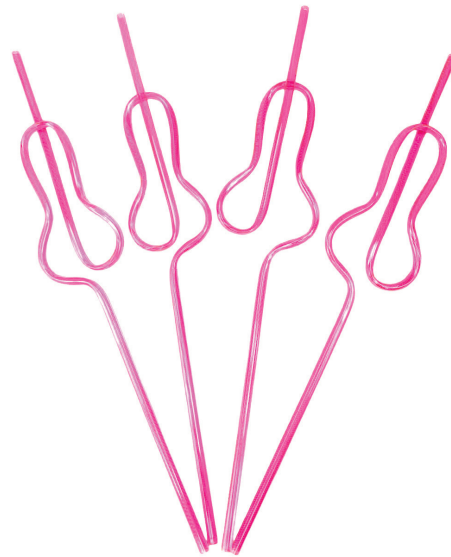

**CANUDO
ACRILICO
DESPEDIDA
DE SOLTEIRO
26 CM C/ 4UN**

Cód: PF30244
embalado
com 4 unidades
Valor: R$ 4,07

Rosa
PF30244RS