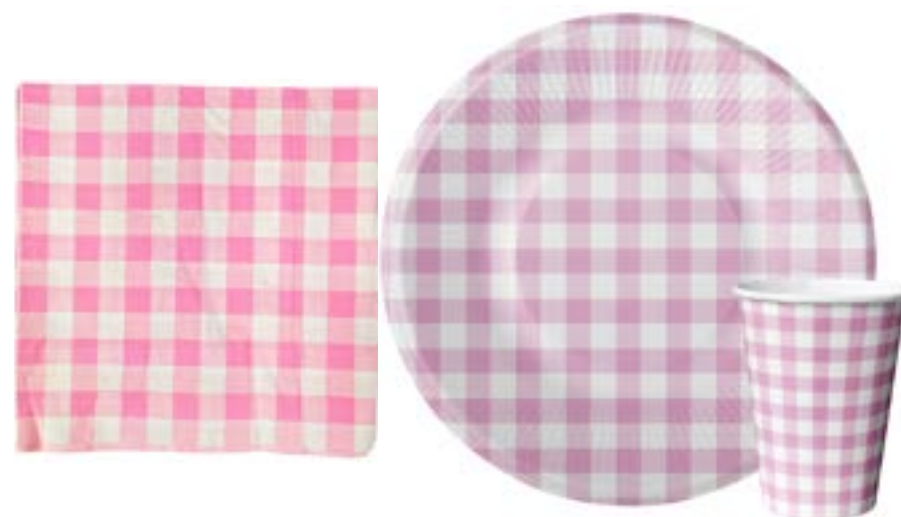

LINHA XADREZ MARROM

PRATO: PF12527RS C/ 08UN - M:18CM - 300GR - R$ 4,03

COPO: PF12528RS C/ 08UN - M:250ML - 230GR - R$ 3,30

GUARDANAPO: PF12396RS C/ 20UN - M: 33X33CM - R$ 4,96

Qtd Min: 6un

inspirações