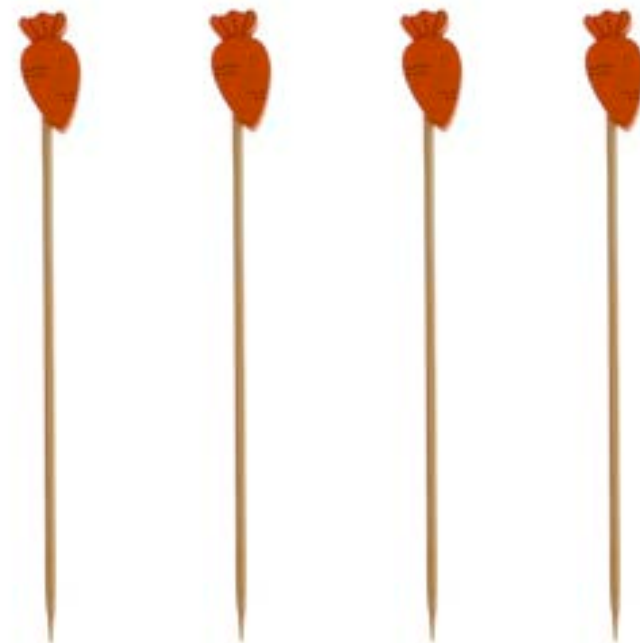

Código
PF30198

(D2P)
**PALITO
DECORATIVO
CENOURA
12CM**

Pacote com
12 unidades

Cód:PF30200

Venda minima
Multiplo: 12pct - R\$48,00

Vlr Individual:

R\$ 4,00

Código
PF30200