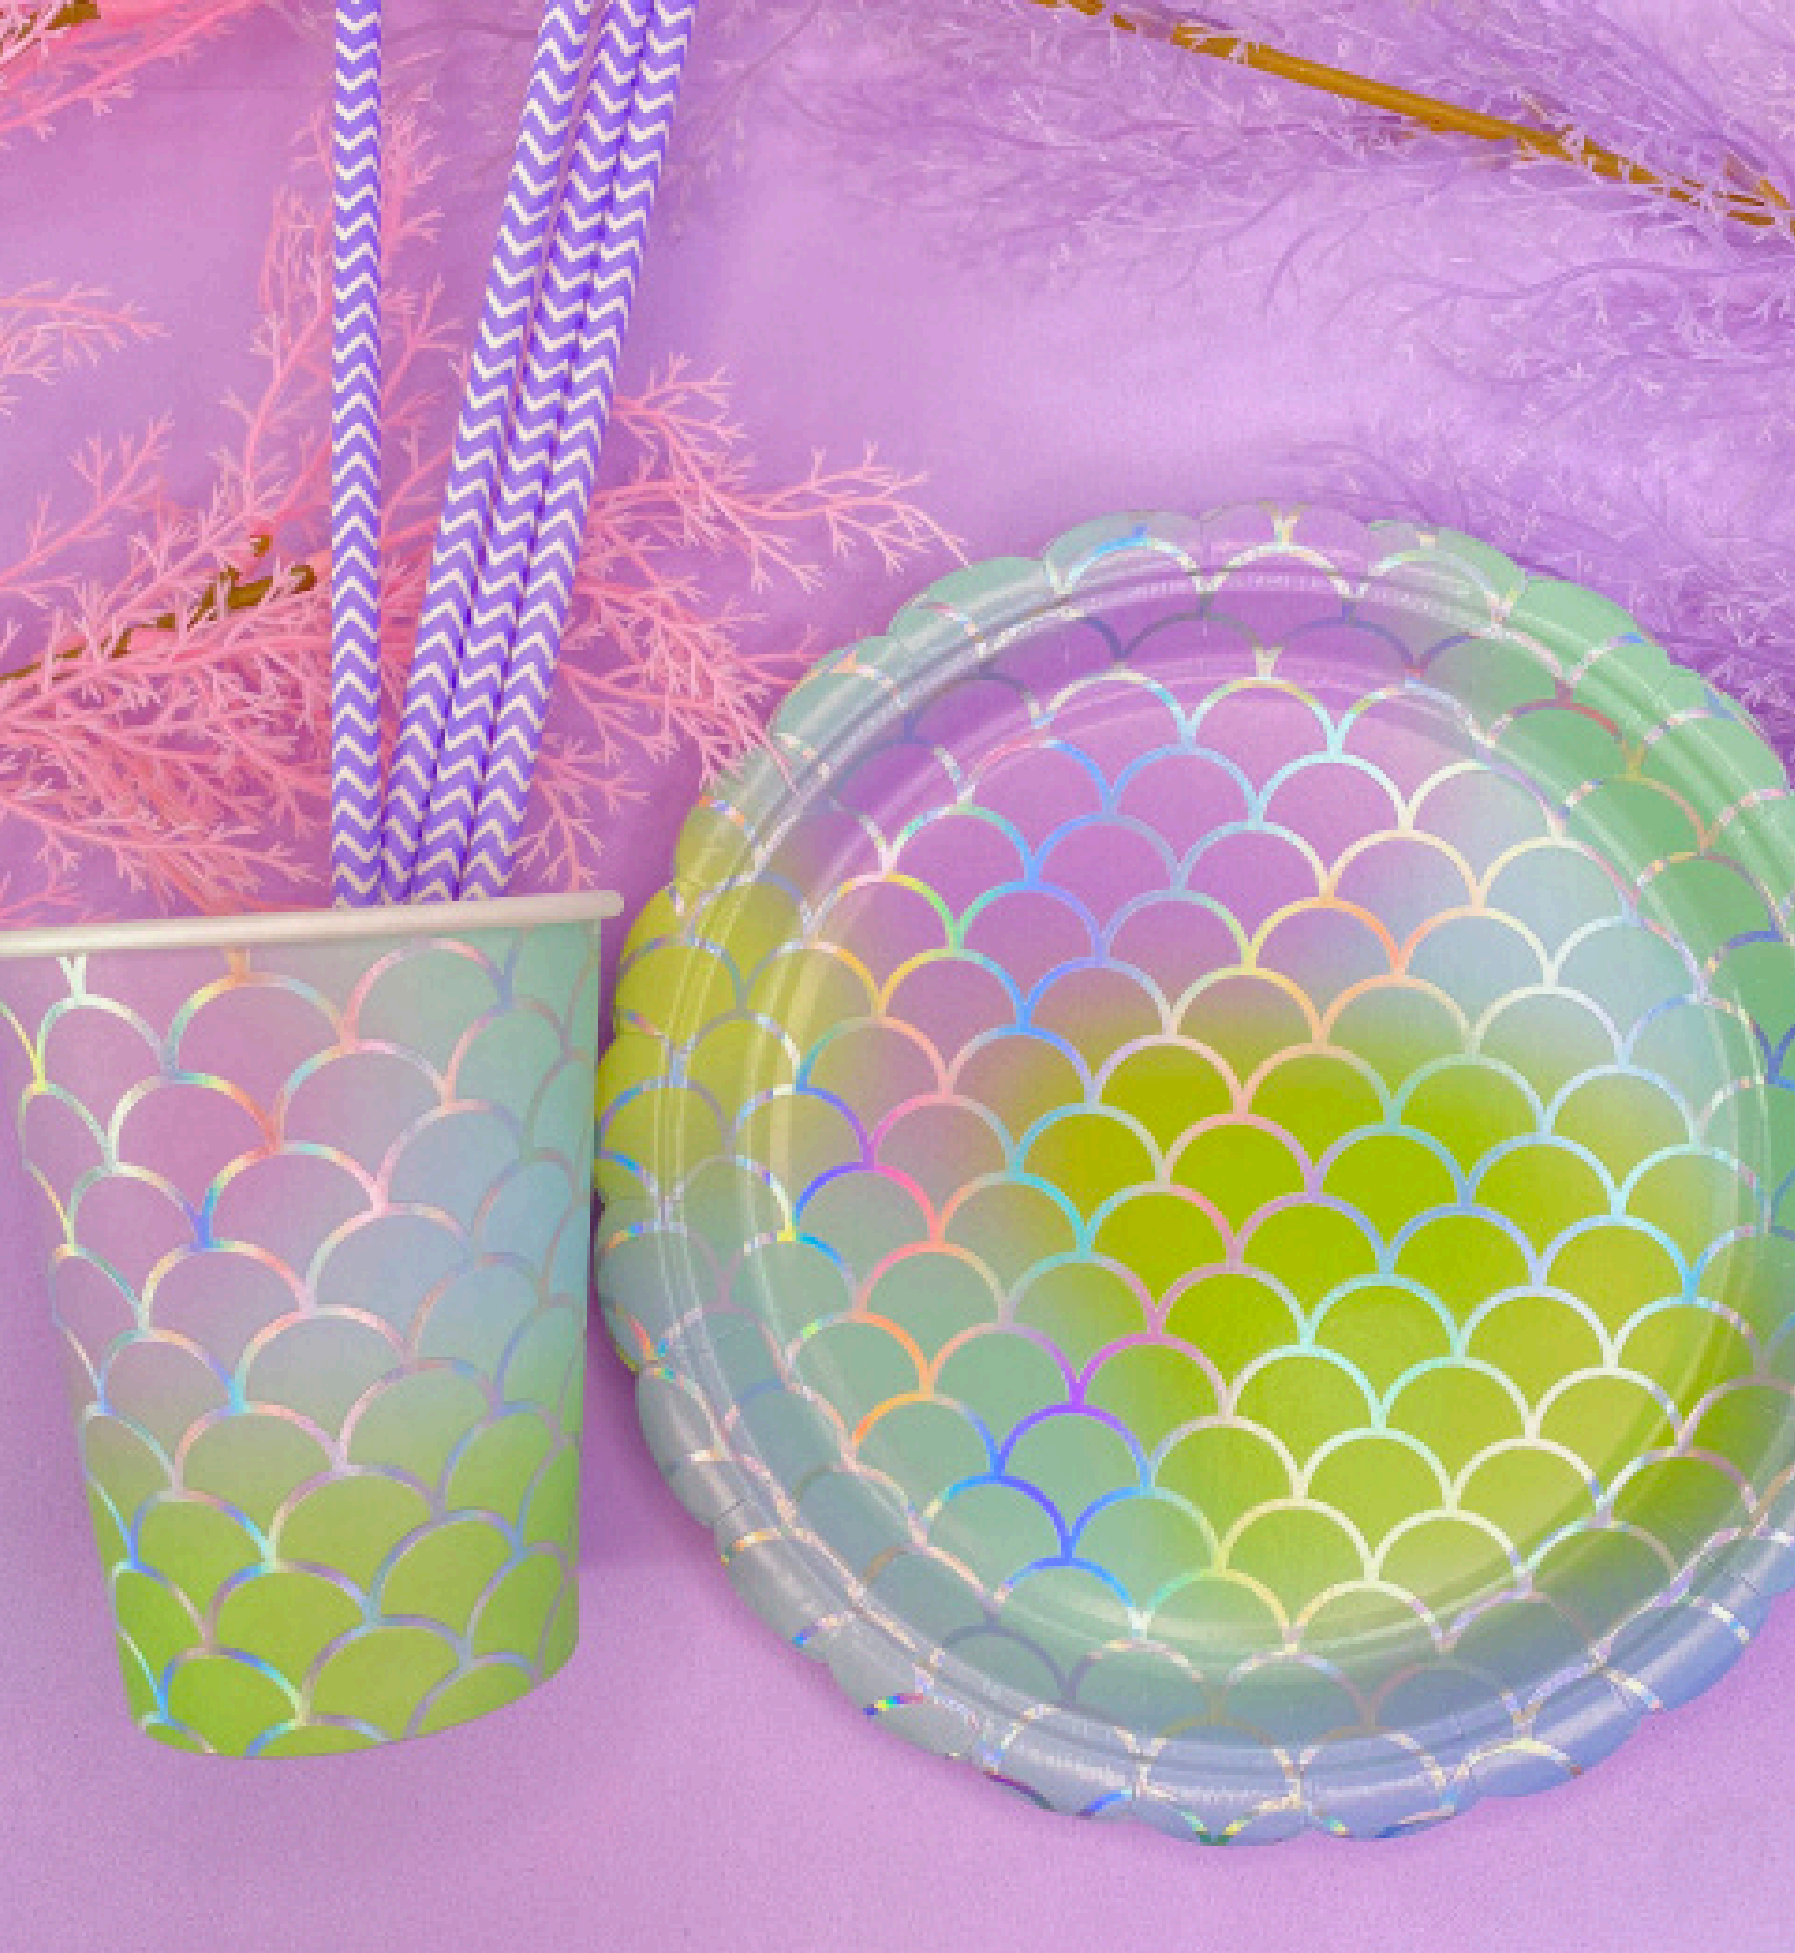

Qtd Min: 10un

LINHA FURTA COR PRATA

PRATO: PF12517PR C/ 08UN - M:18CM - 300GR - R\$ 5,50

COPO: PF12518PR C/ 08UN - M:250ML - 230GR - R\$ 4,57

ATENÇÃO: OS PRODUTOS DESTA PÁGINA ESTÃO SUJEITOS À SUBSTITUIÇÃO TRIBUTÁRIA DE ICMS NOS ESTADOS: **AC, AM, MT, MS, MG, RJ, SP.**