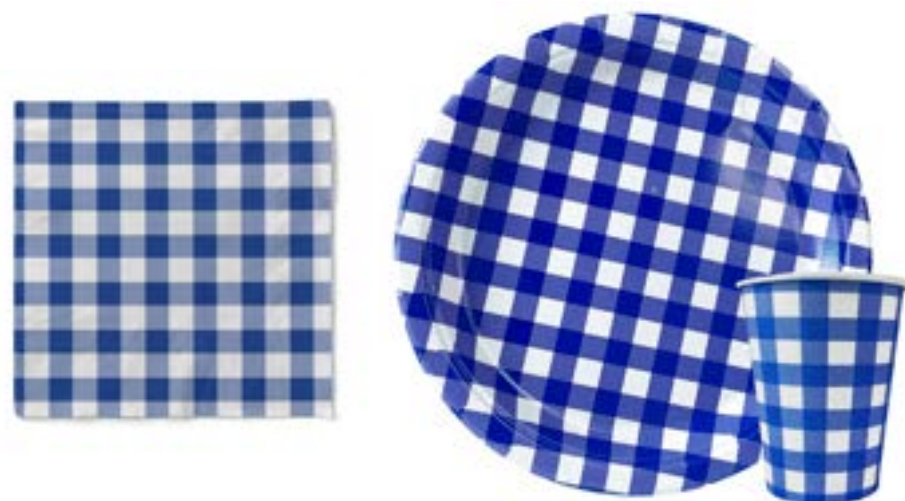

Linha Kit Premium

Prato, Copo, Canudo e Guardanapo

LINHA XADREZ AZUL

PRATO: PF12527AZ C/ 08UN - M:18CM - 300GR - R$ 4,03

COPO: PF12528AZ C/ 08UN - M:250ML - 230GR - R$ 3,30

GUARDANAPO: PF12396AZ C/ 20UN - M: 33X33CM - R$ 4,96

Qtd Min: 6un