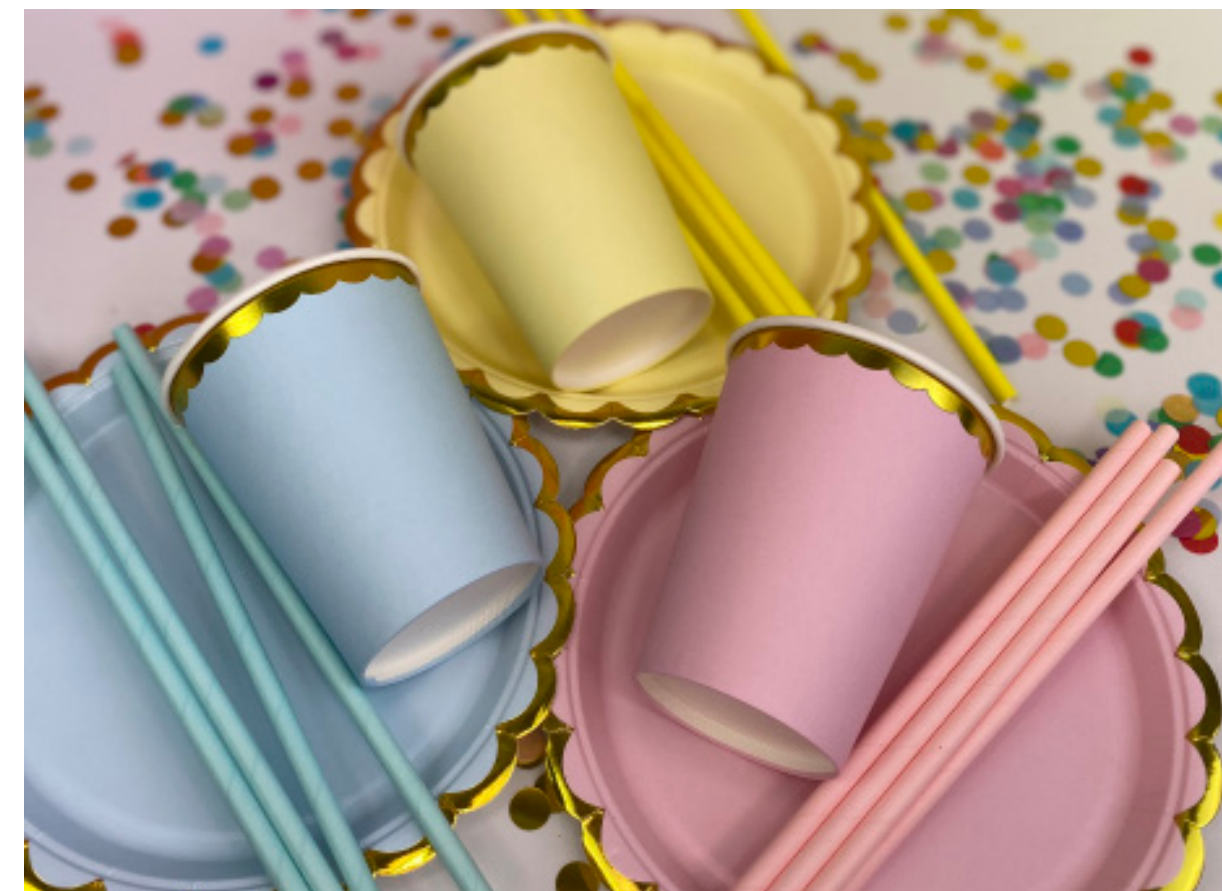

ATENÇÃO: OS PRODUTOS DESTA PÁGINA ESTÃO SUJEITOS À SUBSTITUIÇÃO TRIBUTÁRIA DE ICMS NOS ESTADOS: **AC, AL, AP, AM, DF, MT, MS, MG, PR, PE, RJ,RS, SP.**