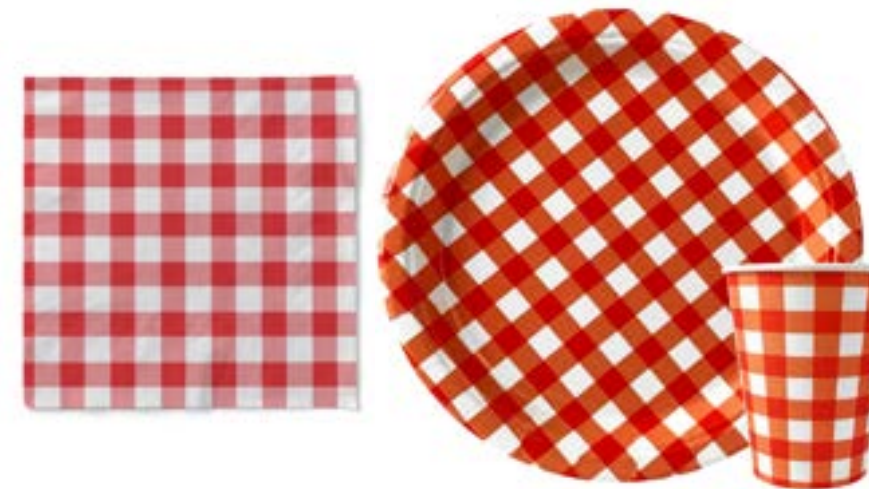

Qtd Min: 6un

LINHA XADREZ AMARELO

PRATO: PF12527AM C/ 08UN - M:18CM - 300GR - R\$ 4,03

COPO: PF12528AM C/ 08UN - M:250ML - 230GR - R\$ 3,30

GUARDANAPO: PF12396AM C/ 20UN - M: 33X33CM - R\$ 4,96

Qtd Min: 6un