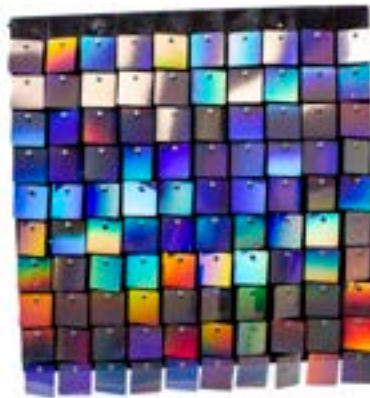

## Painel Shimmer Wall

**PAINEL SHIMMER WALL QUADRADO PONTO HOLOGRAFICO 30 X 30cm**

Med: 30 x 30cm  
Cód: PF35129  
embalado individual com 1 unidade  
Valor: R\$ 9,27

Dourado  
PF35129DR

Prata  
PF35129PR

Pink  
PF35129PK

Roxo  
PF35129RX

Vermelho  
PF35129VM

**PAINEL SHIMMER WALL QUADRADO FURTA COR 30 X 30cm**

Med: 30 x 30cm  
Cód: PF35115  
embalado individual com 1 unidade  
Valor: R\$ 10,85

Prata  
PF35115FPR