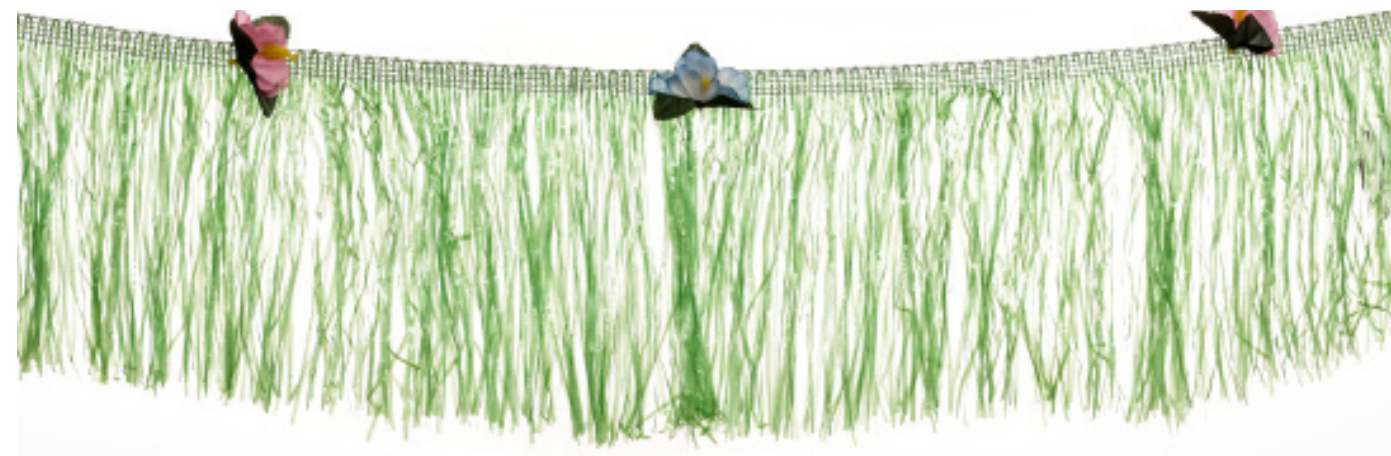

ENFEITE SAIA DE MESA HAWAIANA 70X700CM C/1 UN

Med: 70cm x 7mt
Cód: PF35000
embalado
com 1 unidade
Valor: R$ 58,24

Código
PF35000