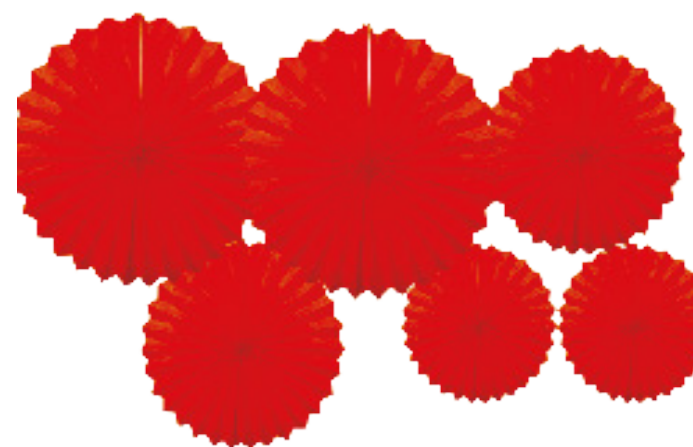

### KIT ENFEITE LEQUE DE PAPEL

Cód: PF1172  
1 kit contendo  
6 enfeites nas  
medidas 20 / 30 /  
40 cm  
Valor: R\$ 12,02

Amarelo  
PF1172AM

Rosa  
PF1172RS

Pink  
PF1172PK

Azul  
PF1172AZ

Marrom  
PF1172MR