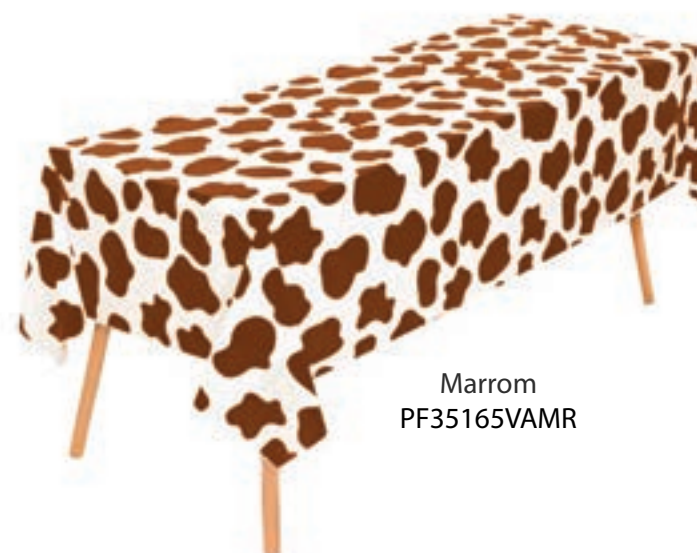

Marrom
PF35165VAMR