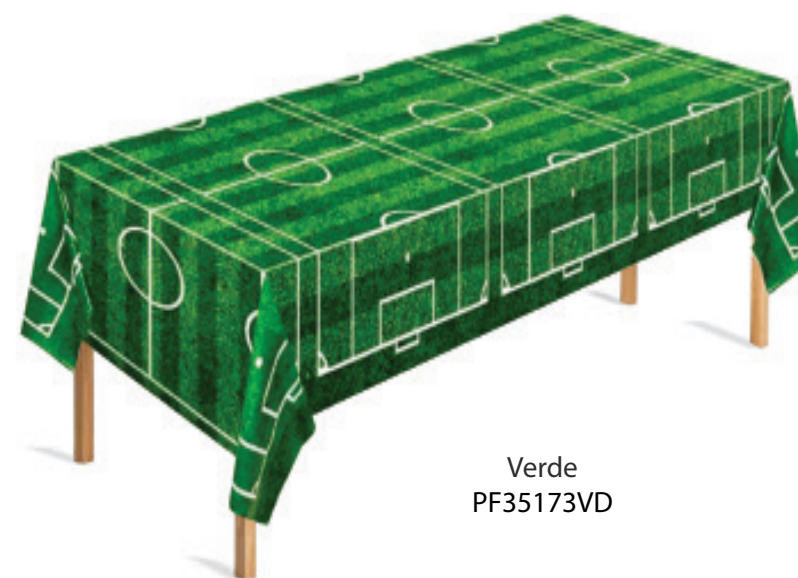

## TOALHA DE MESA CAMPO DE FUTEBOL 137X183CM C/1 UN

Med: 1,3X1,8M  
Cód: PF35173  
embalado individual  
com 1 unidade  
Valor: R\$ 7,32

Branco  
PF35173BR

Verde  
PF35173VD