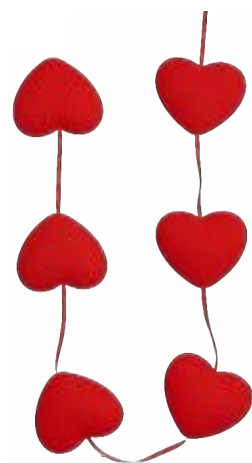

## **CORDÃO CORAÇÃO DE GLITTER VERMELHO**

Med: 140 X 3 cm

Cód: PF135703VM3

1 cordão com 12 corações

Valor: R\$ 8,14

Código  
PF135703VM3

## **CORDÃO CORAÇÃO DE VELUDO VERMELHO**

Med: 130 X 9,5 cm

Cód: PF135702VM9

1 cordão com 6 corações

Valor: R\$ 16,27

Código  
PF135702VM9