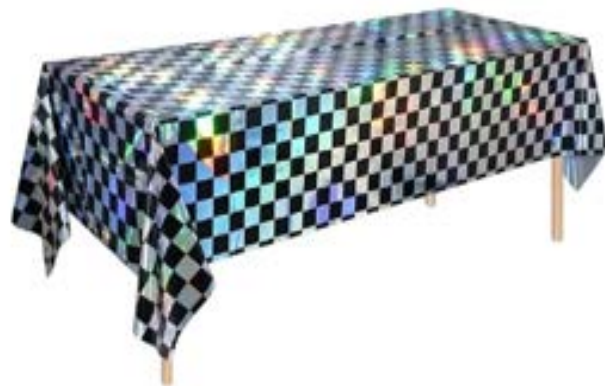

# Novidades

**TOALHA DE MESA CORRIDA**  
137X183CM  
C/1 UN

Med: 1,3X1,8M  
Cód: PF35171  
embalado individual  
com 1 unidade  
Valor: R\$ 7,71

Código  
PF35171

**TOALHA DE MESA METALIZADA ELEGANTE**  
137X183CM  
C/1 UN