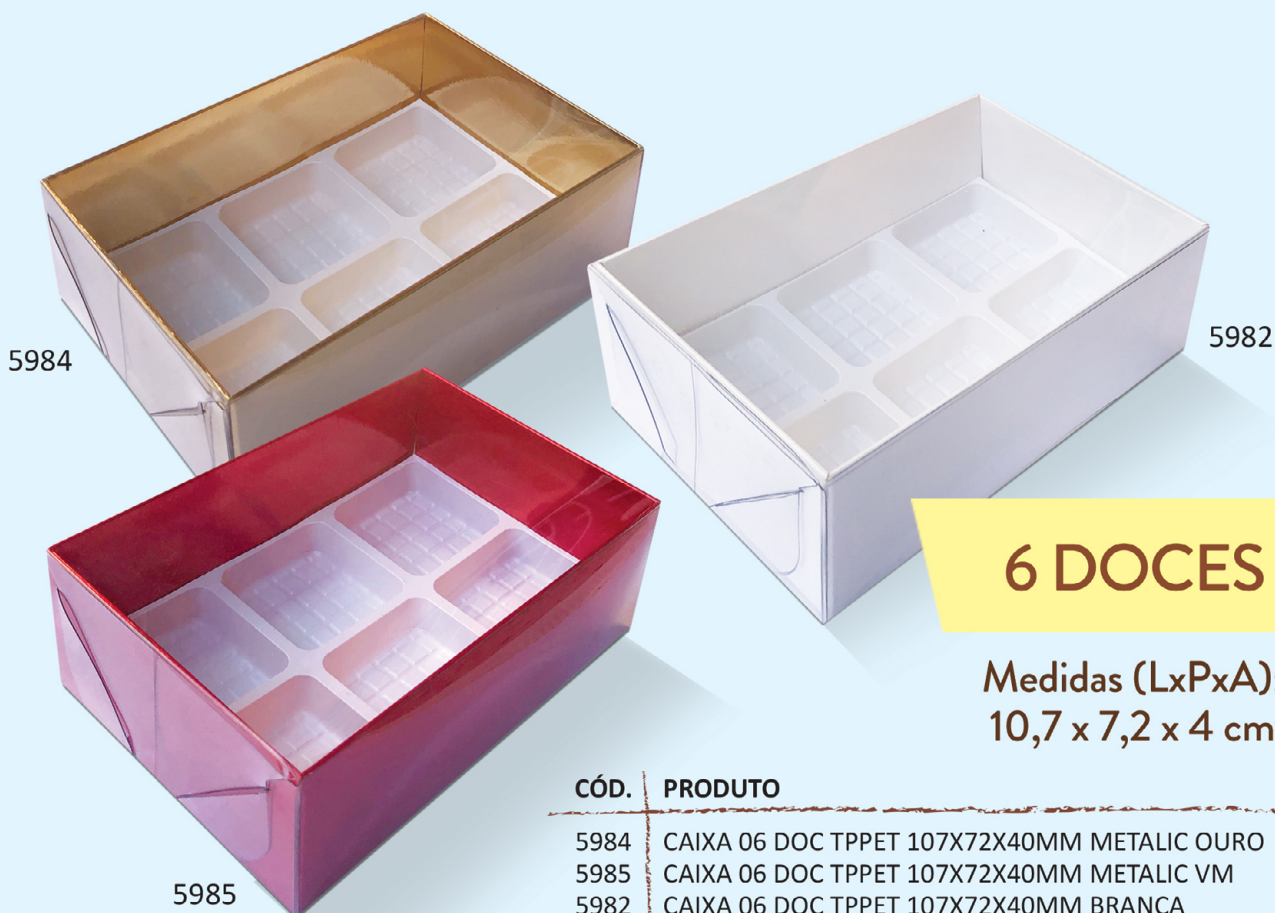

**VISOR DE ACETATO: TRANSPARÊNCIA  
QUE VALORIZA SEU TRABALHO.**

**CAIXA PARA  
12 DOCINHOS**

5063

12 DOCES

Medidas (LxPxA): 14,4 x 10,7 x 4 cm

CÓD.	PRODUTO
5988	CAIXA 12 DOC TPPET 144X107X40MM METALIC OURO
5989	CAIXA 12 DOC TPPET 144X107X40MM METALIC VM
5986	CAIXA 12 DOC TPPET 144X107X40MM BRANCA

# CAIXAS DE DOCINHOS

Cores: Branca, Laminada Ouro e Laminada Vermelha

**6 DOCES**

Medidas (LxPxA):  
10,7 x 7,2 x 4 cm

**CÓD. | PRODUTO**

5984	CAIXA 06 DOC TPPET 107X72X40MM METALIC OURO
5985	CAIXA 06 DOC TPPET 107X72X40MM METALIC VM
5982	CAIXA 06 DOC TPPET 107X72X40MM BRANCA