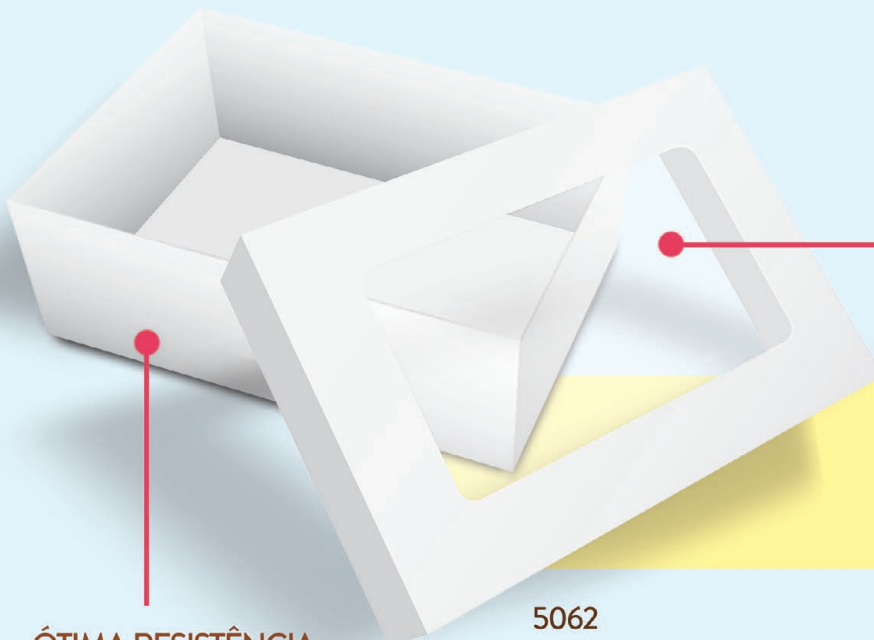

ILUSTRAÇÃO DA CAIXA  
MONTADA - VISTA LATERAL

ACOMPANHA 4 CAIXETAS 35 mm MARRONS

TRABALHO DE JU MORAIS

Desenvolvido em parceria com

*Ju Moraes*

 Perfil do Instagram @\_jumorais\_

ÓTIMA RESISTÊNCIA:  
PRODUZIDA EM  
PAPEL CARTÃO.