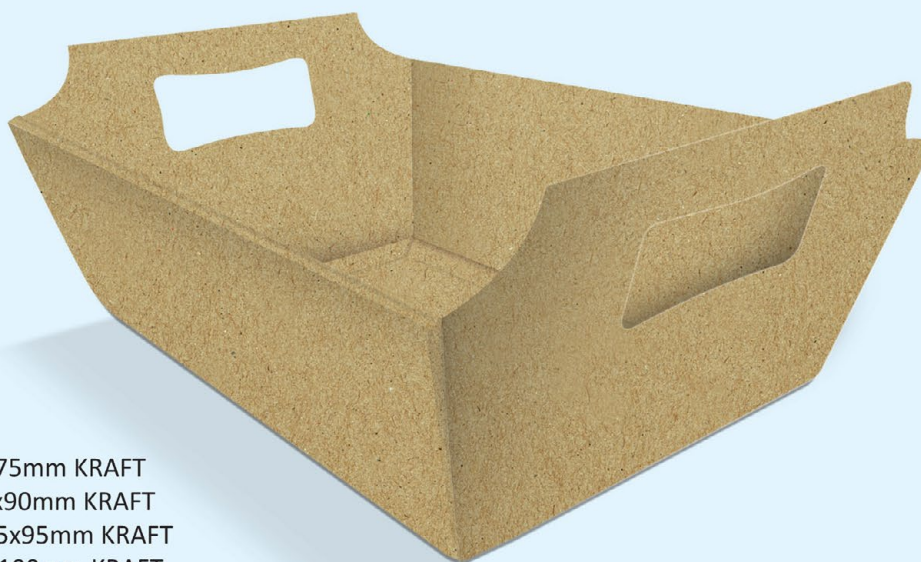

KRAFT

- 6350 | CESTA P 180x130x75mm KRAFT
- 6354 | CESTA M 220x150x90mm KRAFT
- 6358 | CESTA MG 270x185x95mm KRAFT
- 6362 | CESTA G 320x225x100mm KRAFT