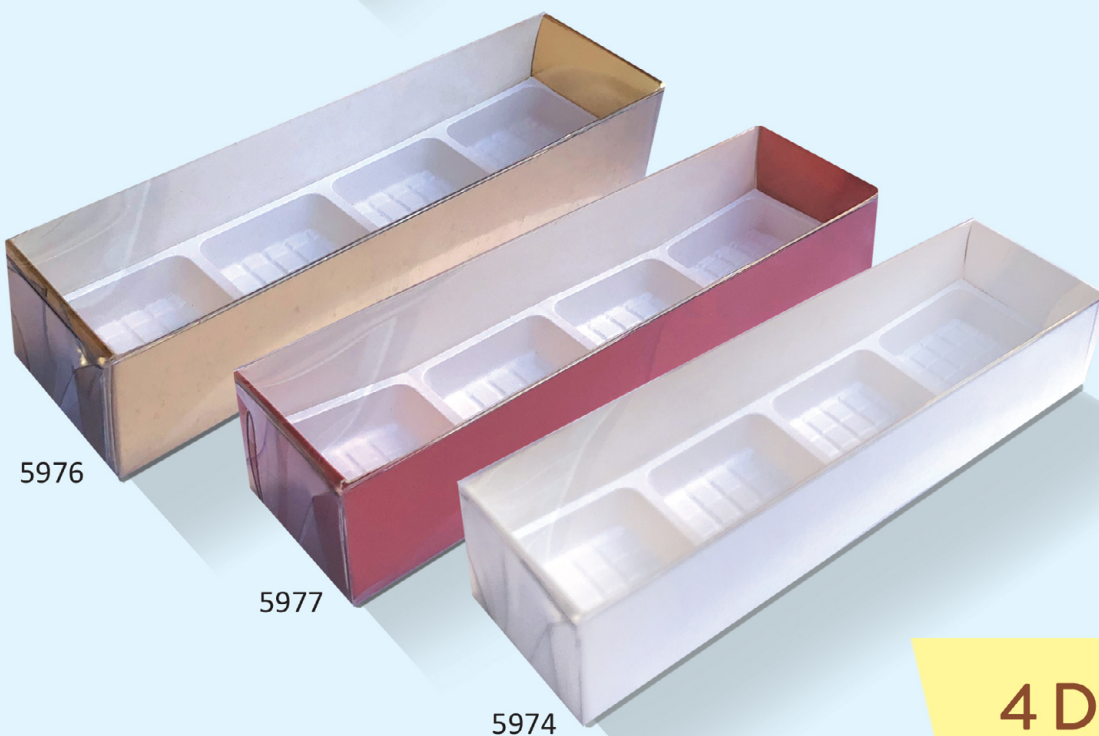

4 DOCES

Medidas (LxPxA):
15 x 4 x 3 cm

CÓD. | PRODUTO

5976	CAIXA 04 DOC TPPET 150X40X30MM METALIC OURO
5977	CAIXA 04 DOC TPPET 150X40X30MM METALIC VM
5974	CAIXA 04 DOC TPPET 150X40X30MM BRANCA