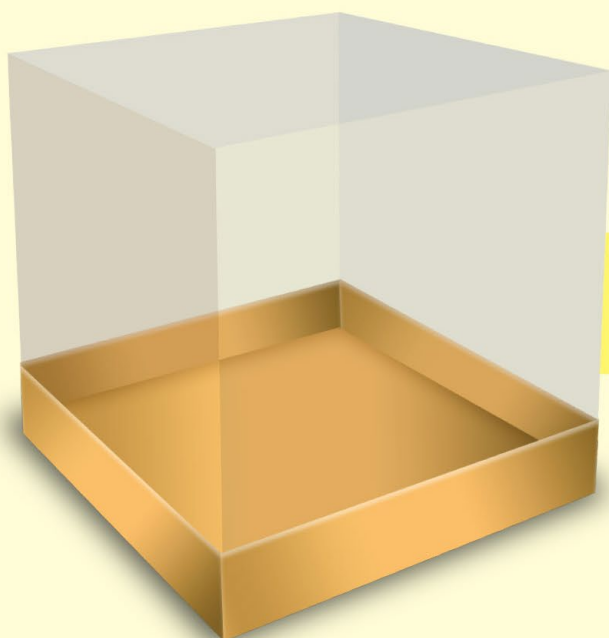

CAIXA PARA  
4 DOCINHOS

5534

ILUSTRAÇÃO DA CAIXA  
MONTADA - VISTA LATERAL

ÓTIMA  
RESISTÊNCIA

VISOR EM  
ACETATO

ACOMPANHA 4 CAIXETAS 35mm VERMELHAS

**BRANCA**

4735