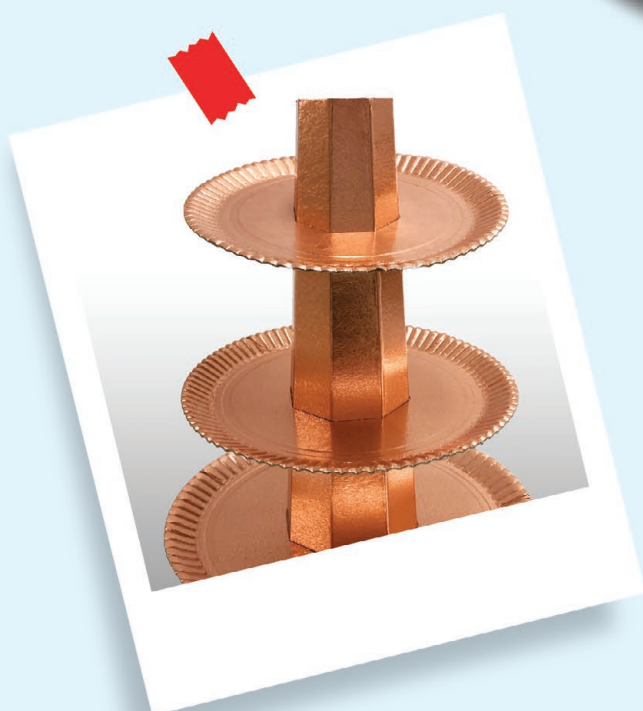

CÓD.	PRODUTOS
1836	BALEIRO 3A METALIC OURO
4969	BAND B02 22 x 17 cm OURO
1653	BAND B03 27 x 22 cm OURO
4308	BAND B04 33 x 26 cm OURO
4309	BAND B05 38 x 31 cm OURO
4310	BAND B06 46 x 37 cm OURO
4311	BAND B07 49 x 42 cm OURO
1733	PRATO P04 25 cm OURO
1734	PRATO P05 27 cm OURO
1735	PRATO P06 32 cm OURO
1736	PRATO P07 35 cm OURO
4977	BALEIRO 3A METALIC OURO ROSE