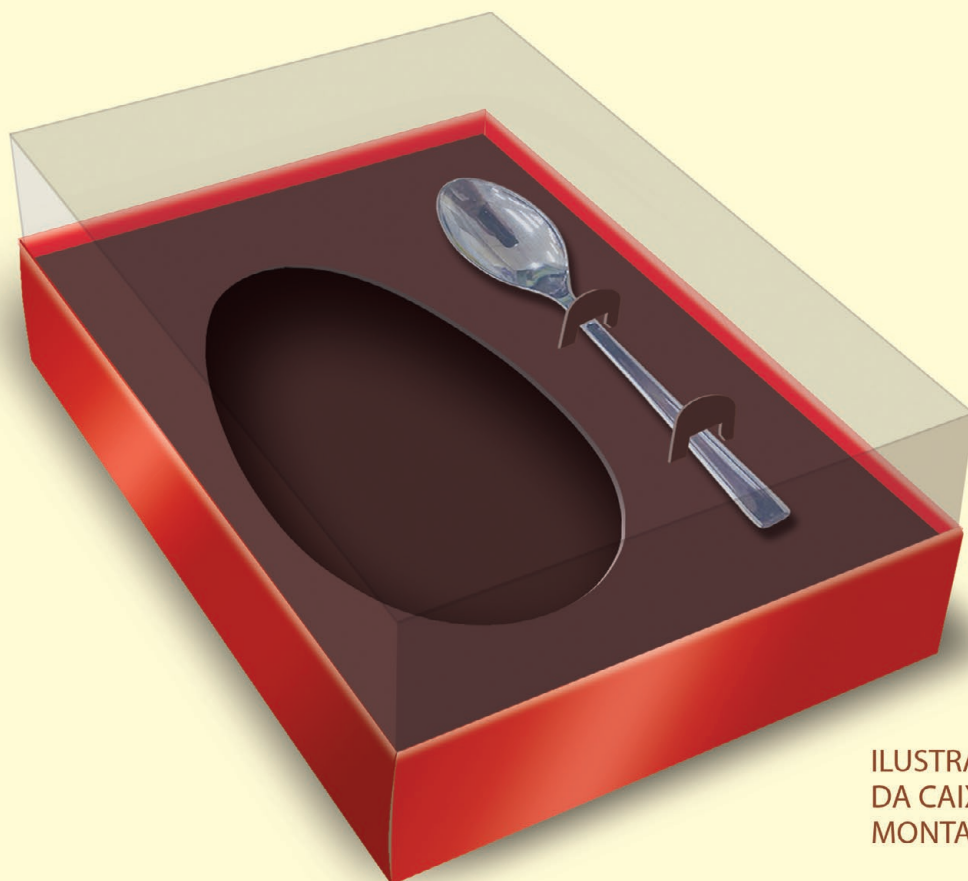

# PÁSCOA

ILUSTRAÇÃO  
DA CAIXA  
MONTADA

CAIXA OVO DE COLHER

DESMONTADA

CAPACIDADE APROXIMADA	CÓDIGO	MEDIDAS		
		LARGURA	COMP	ALTURA
250g	5902	120mm	160mm	70mm
350g	5903	160mm	190mm	80mm
500g	5904	170mm	220mm	120mm