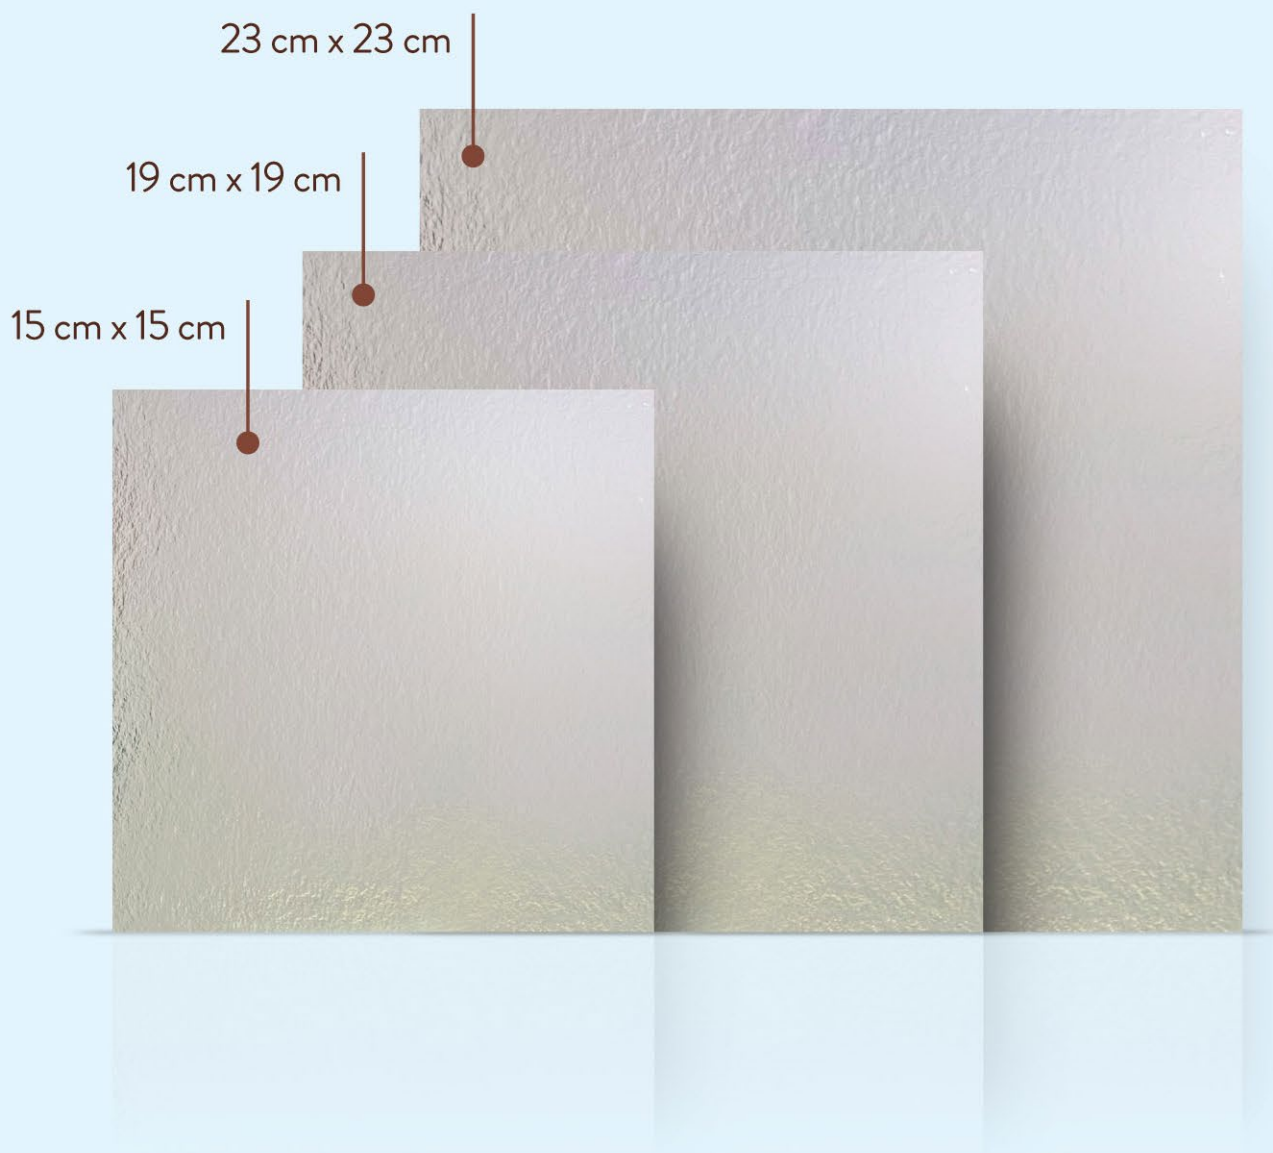

BASE QUADRADA LAMINADA PRATA

CÓD.	PRODUTO
6423	BASE QUAD 15CM PRATA
6424	BASE QUAD 19CM PRATA
6425	BASE QUAD 23CM PRATA