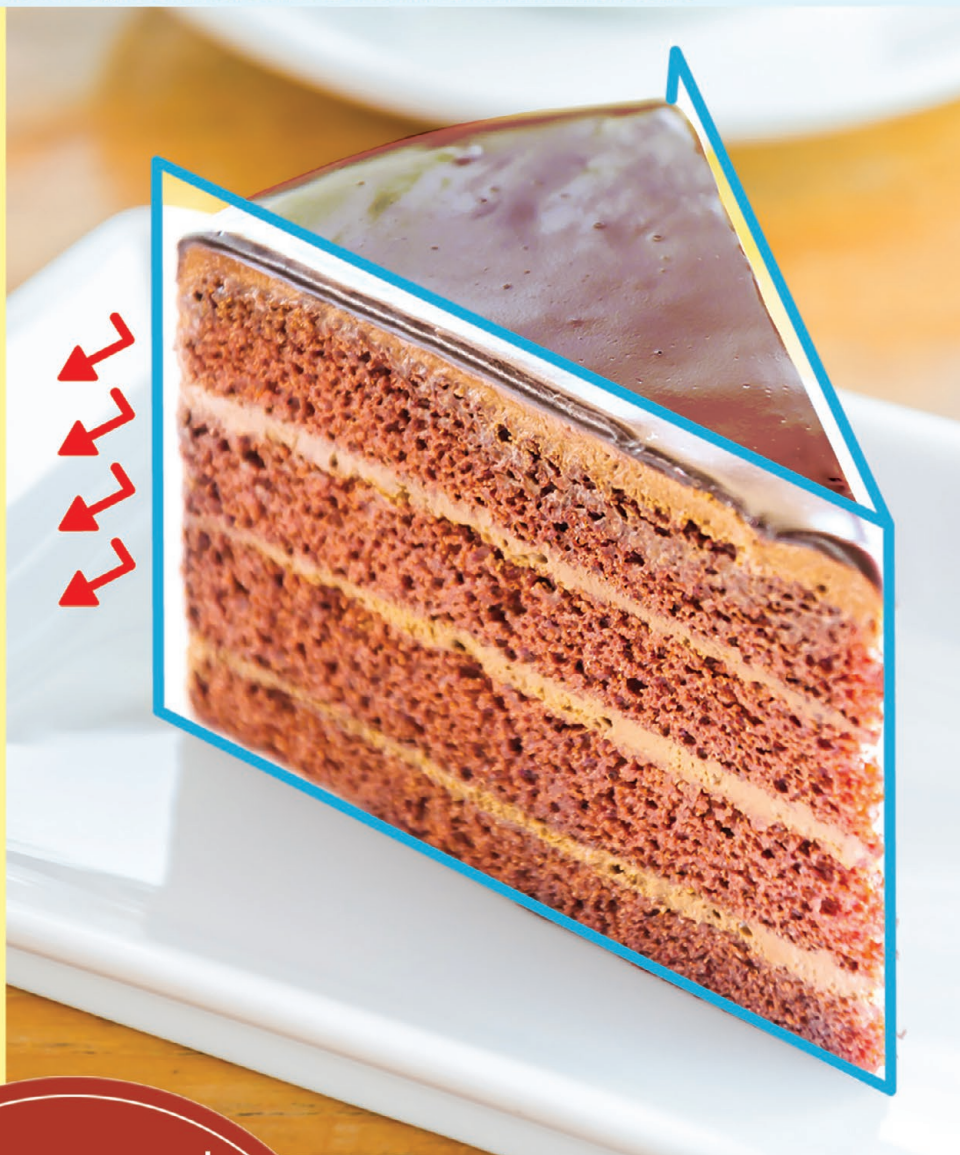

TIRAS DE ACETATO PARA FATIAS DE BOLO

ILUSTRAÇÃO DA TIRA DE ACETATO APLICADA À FATIA DE BOLO

A MASSA E
O RECHEIO DE
SEUS BOLOS E
TORTAS FICARÃO
PROTEGIDOS CONTRA
O RESSECAMENTO
CAUSADO PELA
REFRIGERAÇÃO
NA VITRINE.

ALÉM DISSO, AS
TIRAS ULTRA FINAS
PROPORCIONAM ÀS
FATIAS UM ASPECTO
SEMPRE NOVO.

27x10 CM

FORMATO DOBRADO:
13,5 X 10 CM (LXA)

5034.01