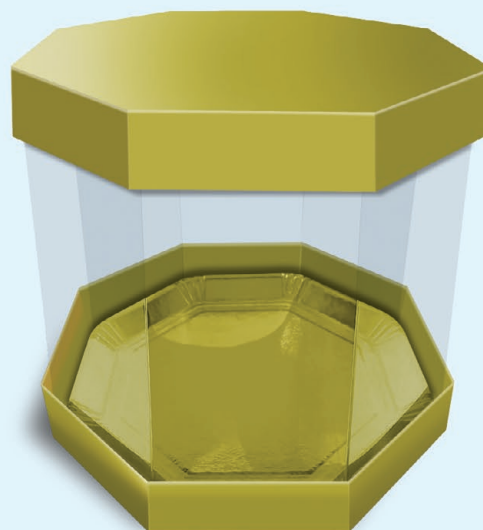

CAIXA OITAVADA PET

TAMANHO	PACK	UNID	BRANCA LAMINADA	OURO METÁLICA	ROSA LAMINADA	VERMELHA METÁLICA
19,5 x 19,5 x 19 cm	5	1	5957	5958	5959	5960
25,5 x 25,5 x 25 cm	5	1	5962	5963	5964	5965
29,5 x 29,5 x 29 cm	5	1	5967	5968	5969	5970