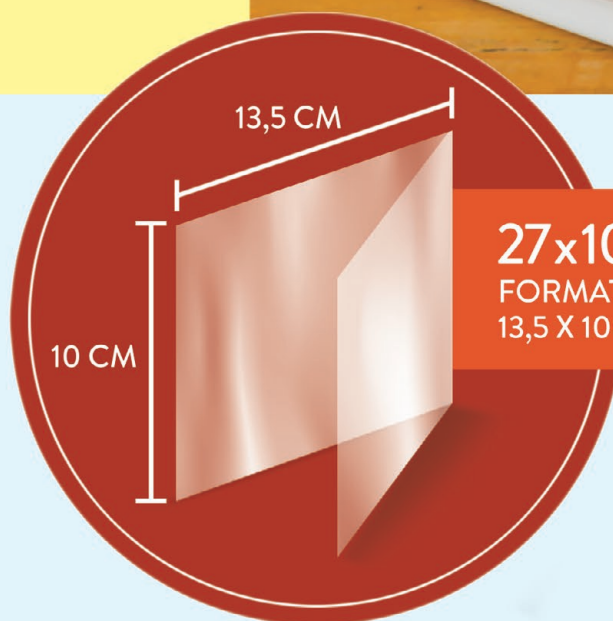

TIRAS DE ACETATO PARA FATIAS DE BOLO

ILUSTRAÇÃO DA TIRA DE ACETATO APLICADA À FATIA DE BOLO

A MASSA E
O RECHEIO DE
SEUS BOLOS E
TORTAS FICARÃO
PROTEGIDOS CONTRA
O RESSECAMENTO
CAUSADO PELA
REFRIGERAÇÃO
NA VITRINE.

ALÉM DISSO, AS
TIRAS ULTRA FINAS
PROPORCIONAM ÀS
FATIAS UM ASPECTO
SEMPRE NOVO.

27x10 CM

FORMATO DOBRADO:
13,5 X 10 CM (LXA)

5034.01