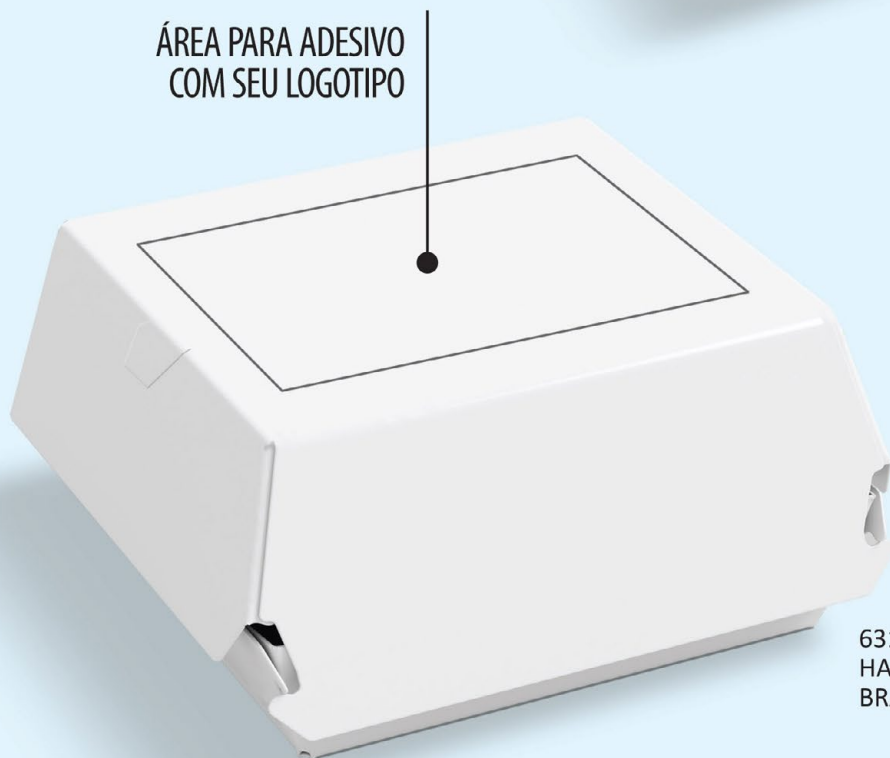

TAMANHO M
(LxPxA):
12 x 11 x 9 cm

Área do adesivo (LxA):
10 x 7,5 cm

6318.01
HAMBURGUEIRA
BRANCA M

- IDEAIS PARA LANCHES
- PRODUZIDAS EM PAPEL CARTÃO
- RESPIROS NA TAMPA
- JÁ VEM MONTADAS
- VISUAL QUE VALORIZA SUA MARCA
- HIGIENE NO TRANSPORTE