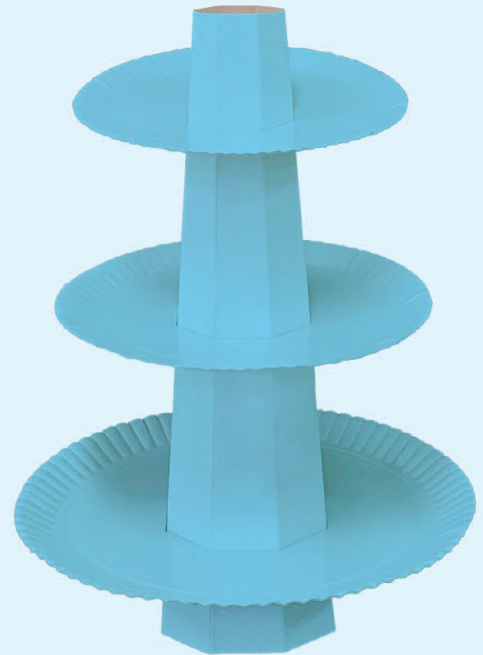

1831
AZUL CLARO