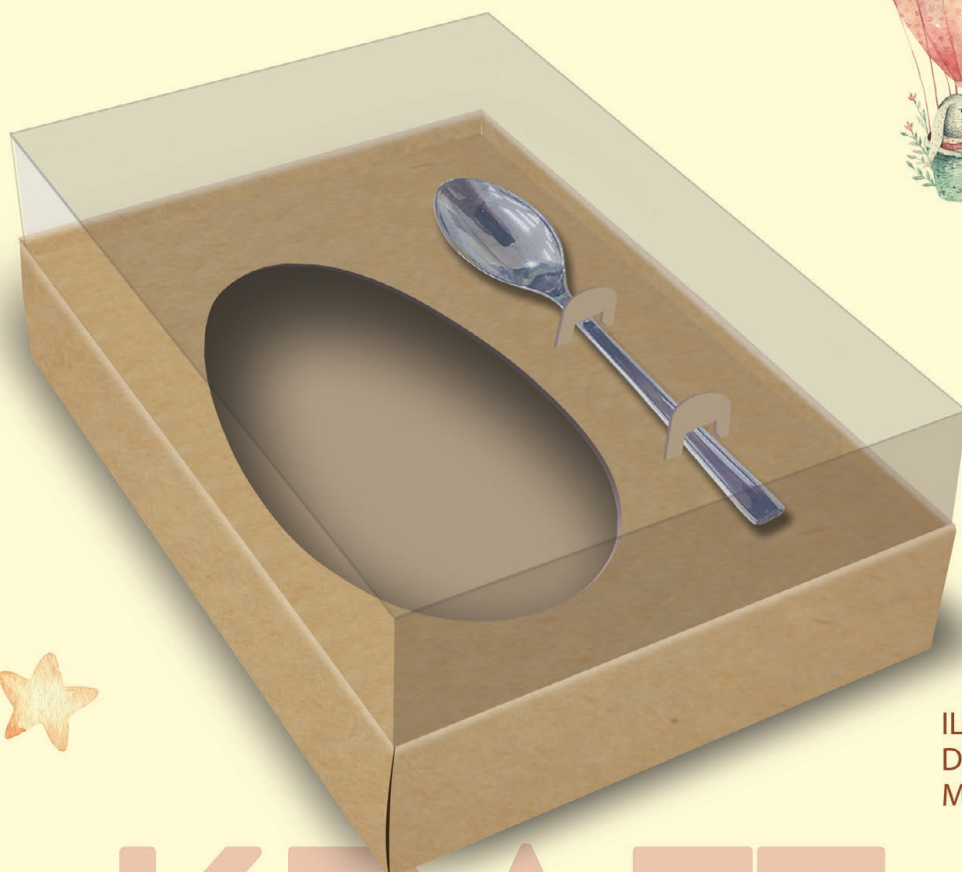

## CAIXA OVO DE COLHER

DESMONTADA

CAPACIDADE APROXIMADA	CÓDIGO	MEDIDAS		
		LARGURA	COMP	ALTURA
250g	5524	120mm	160mm	70mm
350g	5525	160mm	190mm	80mm
500g	5526	170mm	220mm	120mm

ILUSTRAÇÃO  
DA CAIXA  
MONTADA