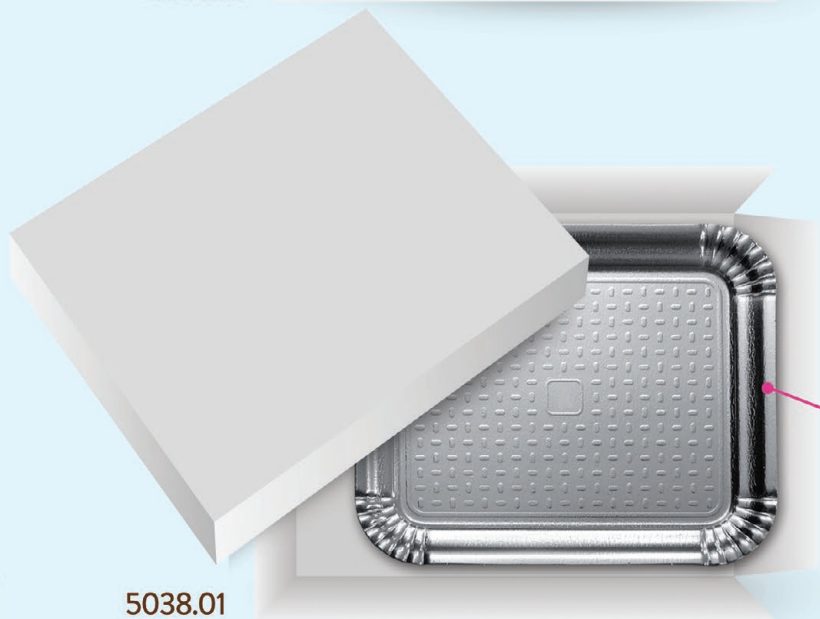

5038.01

TAMANHO B04

Medidas da caixa fechada (LxPxA):
34 cm x 28 cm x 12 cm

— BANDEJA B04
33 cm x 26 cm