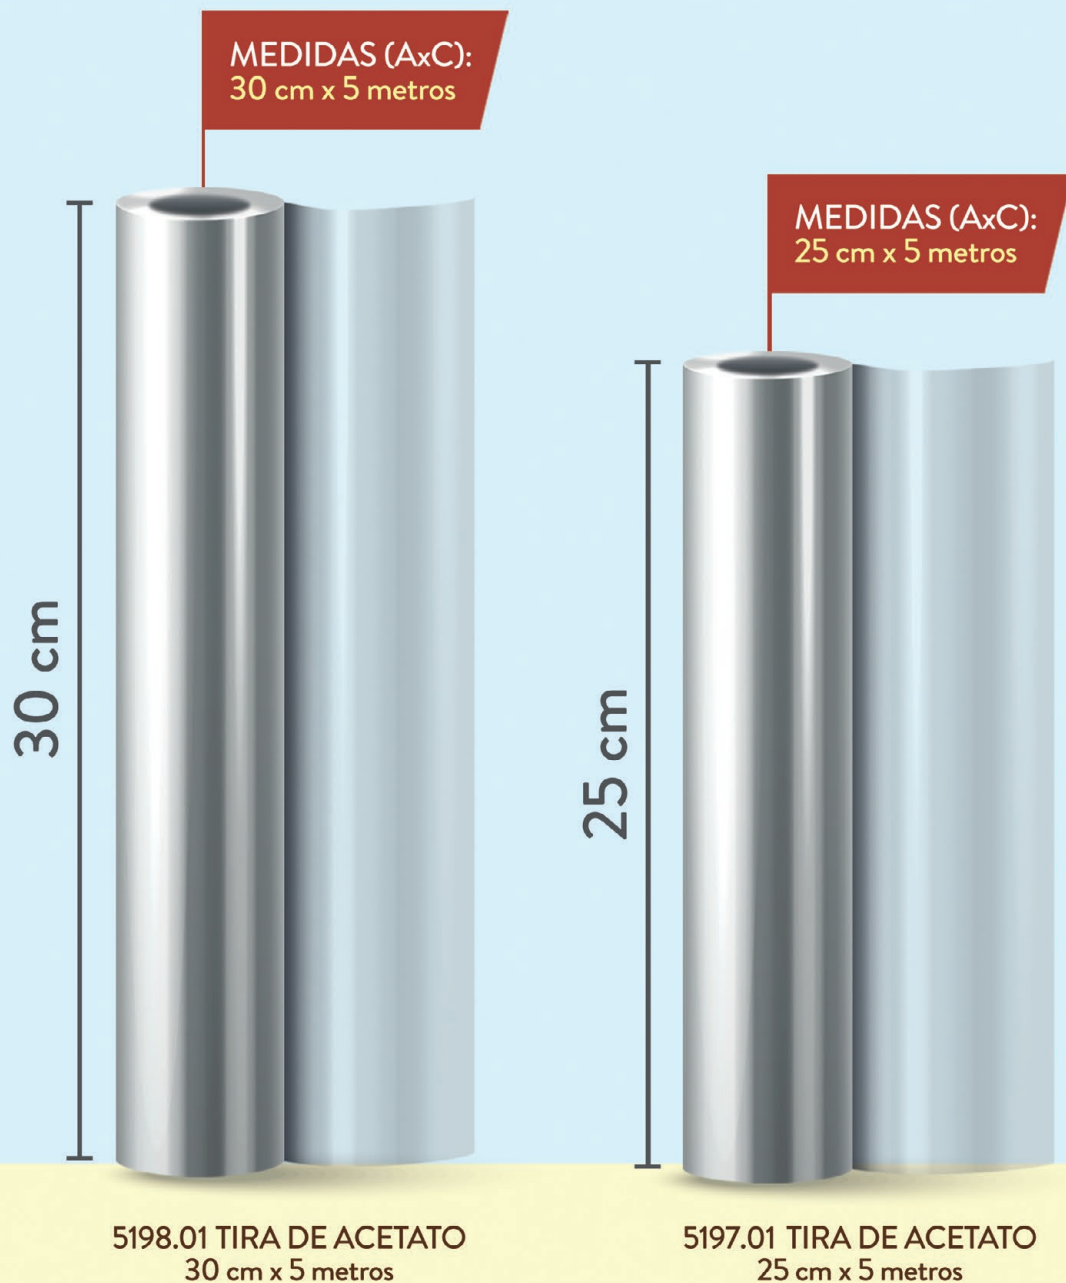

TIRAS DE ACETATO PARA BOLOS E TORTAS

SUSTENTA
A MASSA E
IMPEDE QUE
O RECHEIO
VAZE

MANTÉM A
APARÊNCIA
DO SEU
TRABALHO
INTACTA

IDEAIS PARA MINI
BOLO, NAKED CAKE,
MOUSSES, BOLO VULCÃO,
TORTAS, BOLO TSUNAMI
E MUITO MAIS!