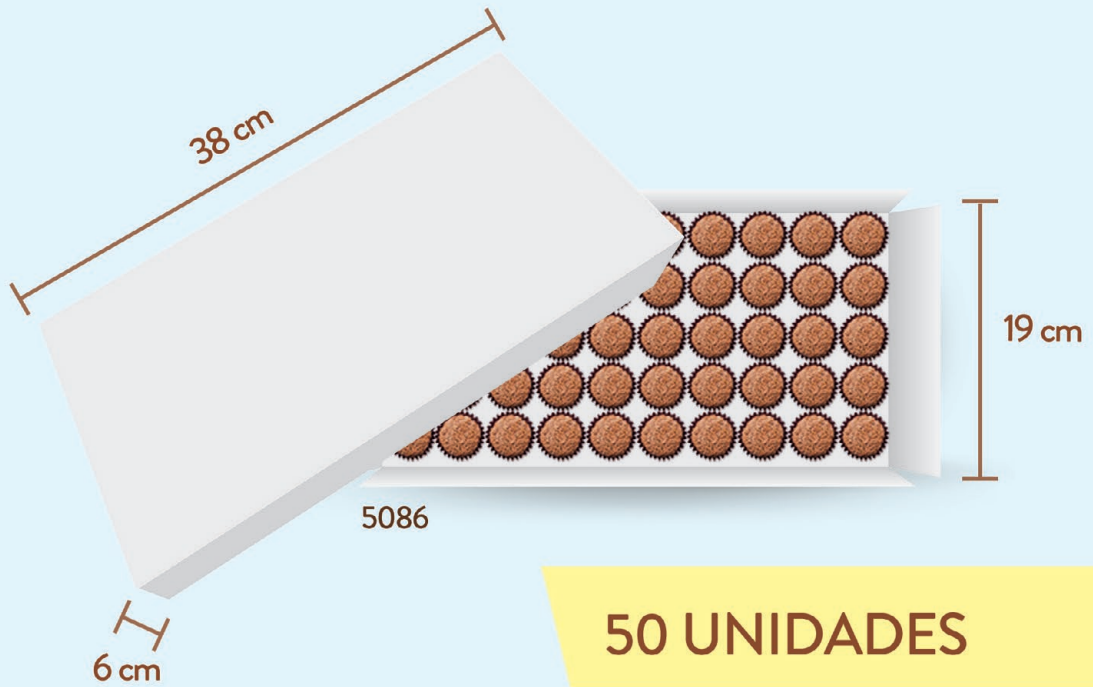

CAIXAS PARA DOCES E SALGADOS