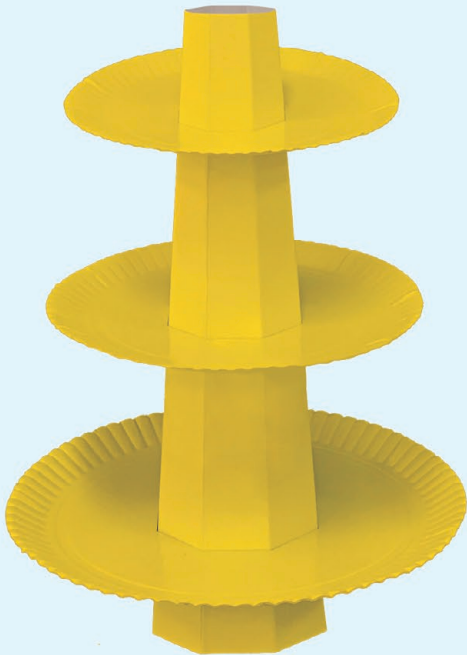

1830
AMARELO