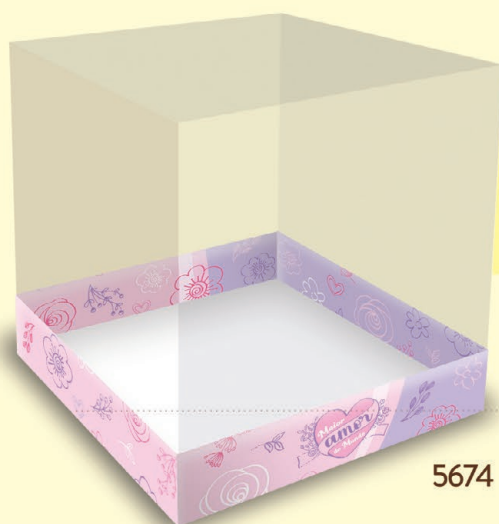

## CAIXA EXPLOSÃO PARA BRIGADEIROS

Ilustração da caixa aberta

Ilustração da caixa fechada

5675

Medidas da caixa fechada (LxPxA):  
15,5 cm x 15,5 cm x 15,5 cm

5674

## CAIXA DE PANETONE

Medidas da caixa fechada (LxPxA):  
18,5 cm x 18,5 cm x 18 cm

Medidas da caixa fechada (LxPxA):  
15,5 cm x 15,5 cm x 15,5 cm

CAIXA  
MINI  
BOLO  
15 CM

Ideal para a base laminada 10 cm de diâmetro