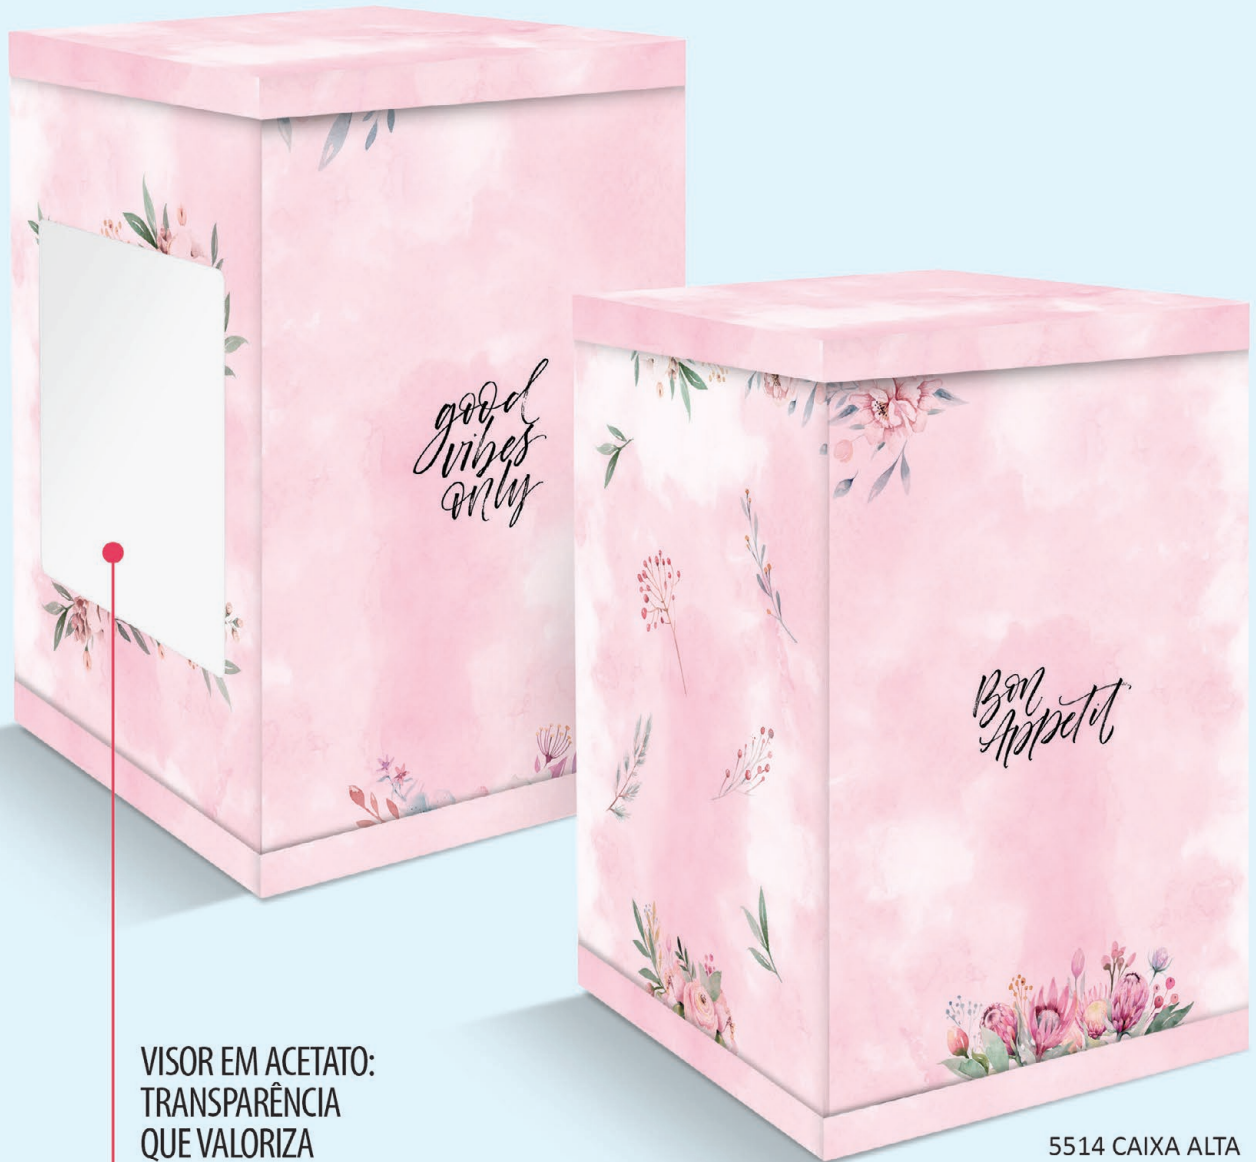

# CAIXAS PARA BOLOS ALTOS COM VISOR

Medidas da caixa fechada (LxCxA): 24 cm x 24 cm x 32 cm

VISOR EM ACETATO:  
TRANSPARÊNCIA  
QUE VALORIZA  
SEU PRODUTO.

5514 CAIXA ALTA  
240 x 240 x 320 mm  
ROSA FLORAL