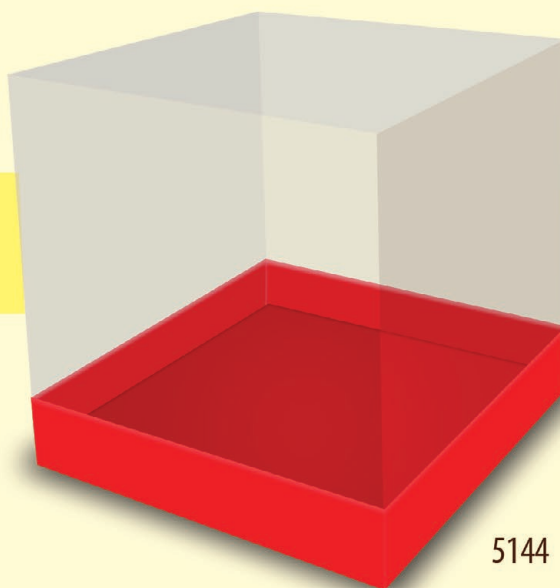

VERMELHA

5144