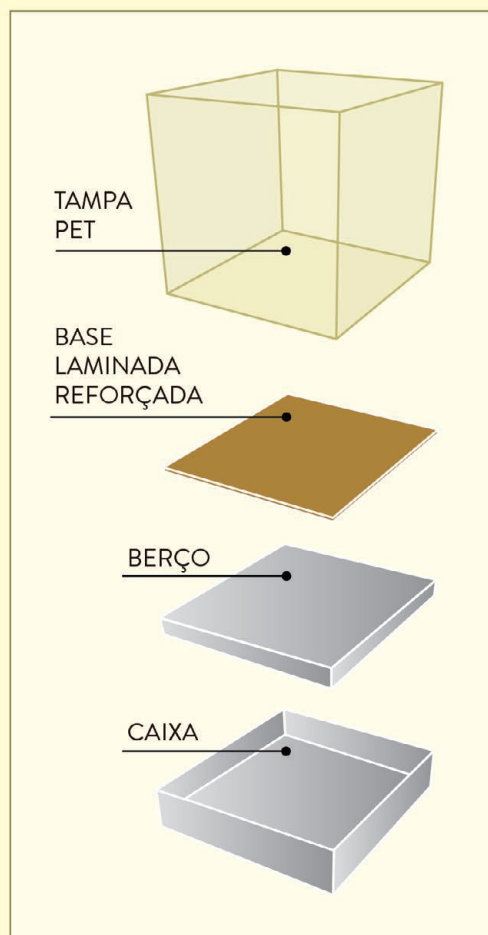

**OURO**

4736

MODELO	MEDIDAS	BRANCA	OURO
500g	185mm (C) x 185mm (L) x 180mm (A)	Cód. 4735	Cód. 4736

**VERMELHA**

5144

4737

**PRATA**

MODELO	MEDIDAS	PRATA	VERMELHA
500g	185mm (C) x 185mm (L) x 180mm (A)	Cód. 4737	Cód. 5144