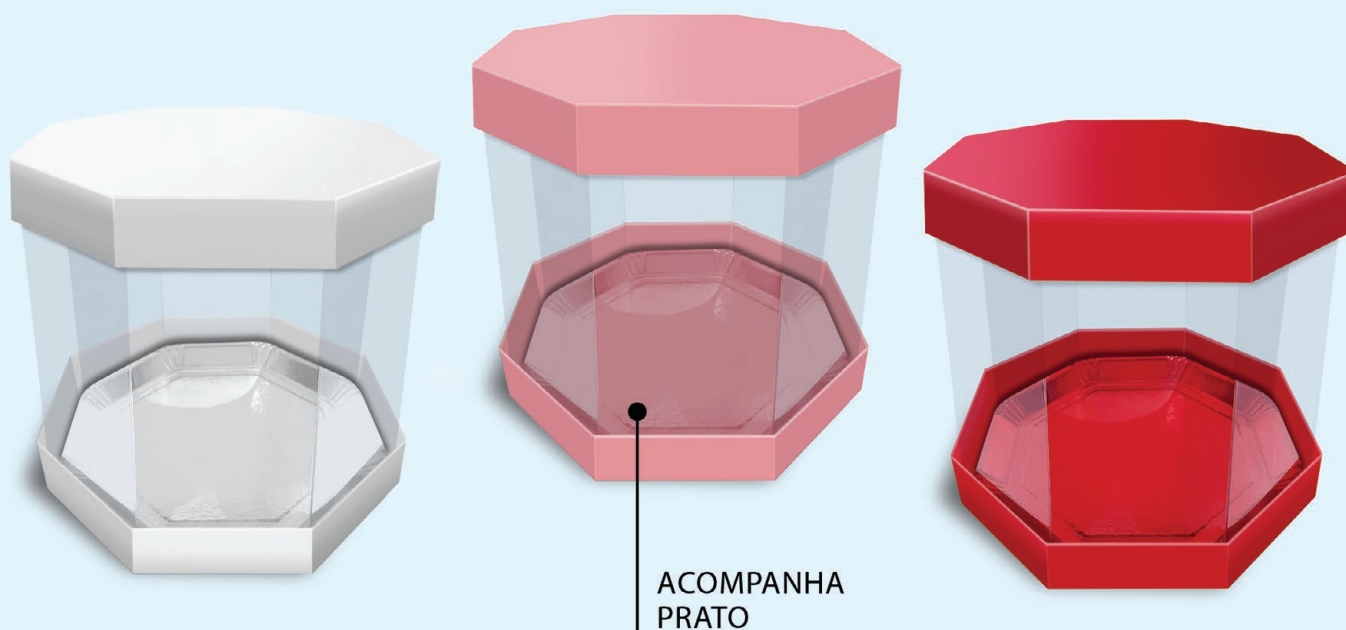

TAMANHO	PACK	UNID	BRANCA LAMINADA	OURO METÁLICA	ROSA LAMINADA	VERMELHA METÁLICA
19,5 x 19,5 x 19 cm	5	1	5957	5958	5959	5960
25,5 x 25,5 x 25 cm	5	1	5962	5963	5964	5965
29,5 x 29,5 x 29 cm	5	1	5967	5968	5969	5970