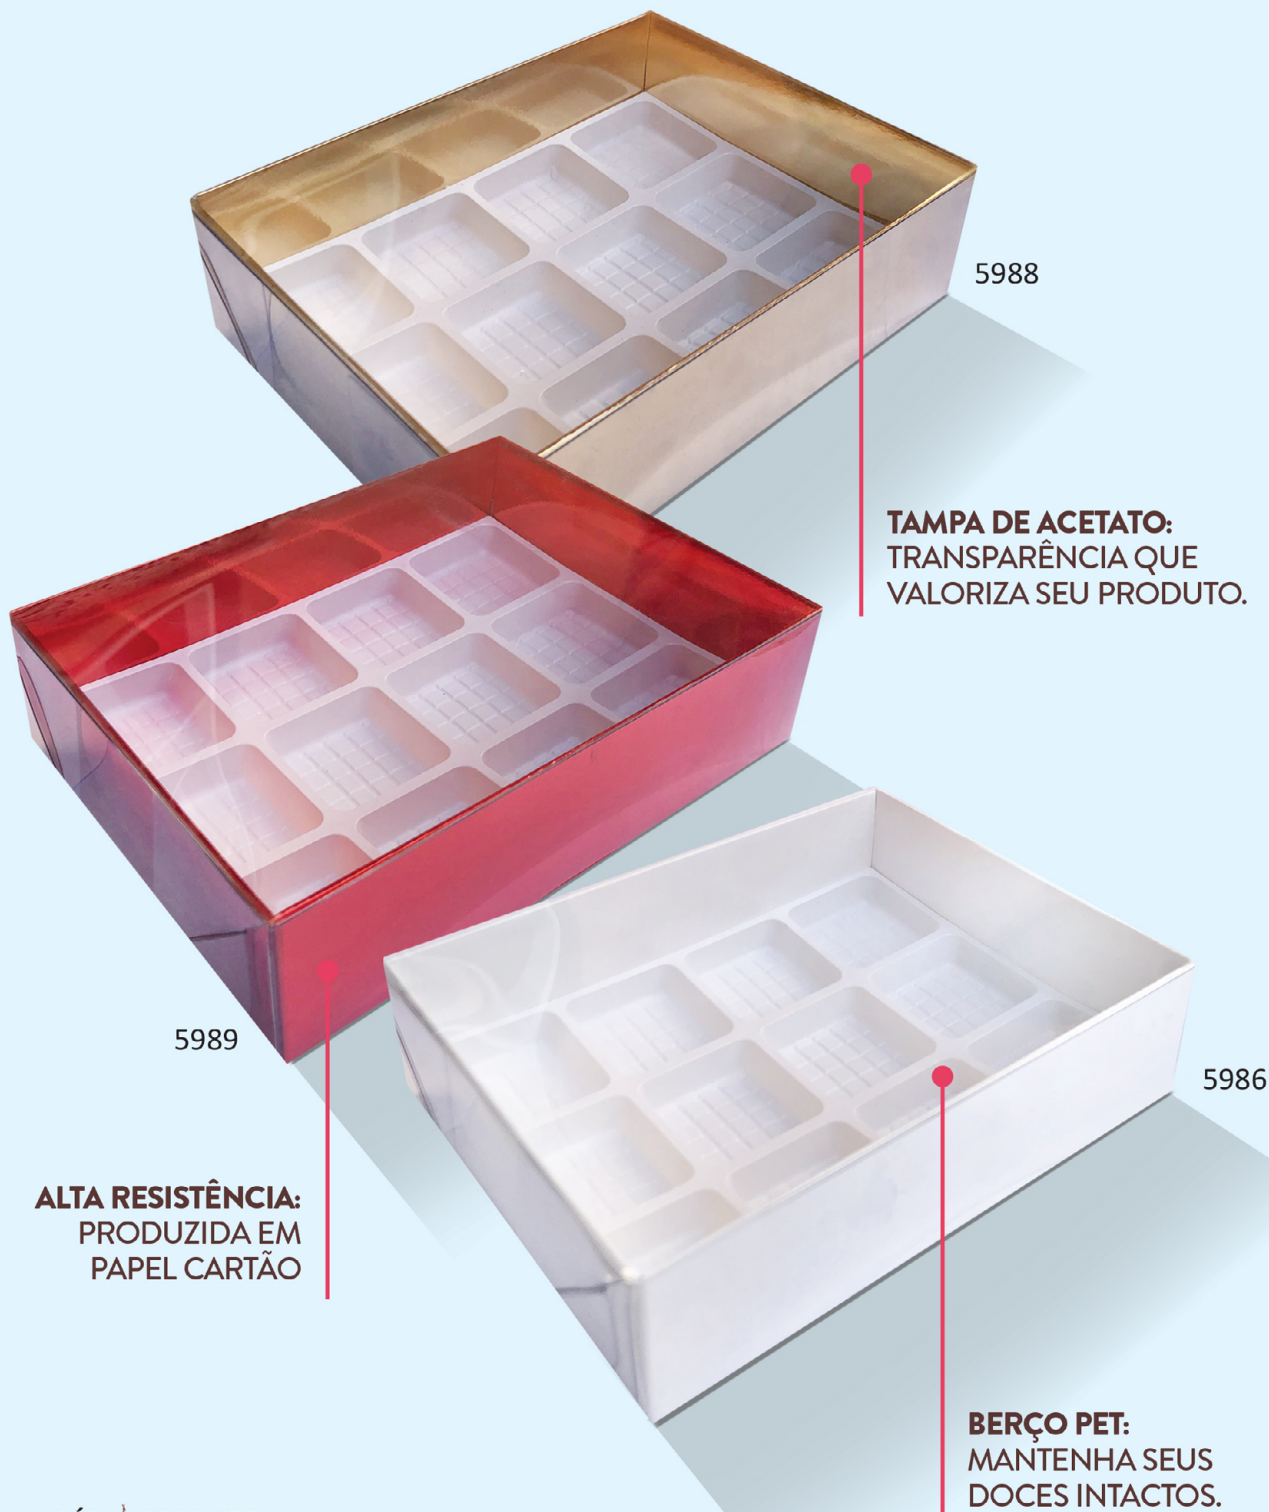

5062

VISOR DE ACETATO:  
TRANSPARÊNCIA  
QUE VALORIZA  
SEU TRABALHO.

CAIXA PARA  
6 DOCINHOS

TRABALHO DE JU MORAIS

**ACOMPANHA 12 CAIXETAS  
35 mm MARRONS**

**ÓTIMA RESISTÊNCIA:  
PRODUZIDA EM  
PAPEL CARTÃO.**

**VISOR DE ACETATO: TRANSPARÊNCIA  
QUE VALORIZA SEU TRABALHO.**

**CAIXA PARA  
12 DOCINHOS**

5063

12 DOCES

Medidas (LxPxA): 14,4 x 10,7 x 4 cm

CÓD.	PRODUTO
5988	CAIXA 12 DOC TPPET 144X107X40MM METALIC OURO
5989	CAIXA 12 DOC TPPET 144X107X40MM METALIC VM
5986	CAIXA 12 DOC TPPET 144X107X40MM BRANCA