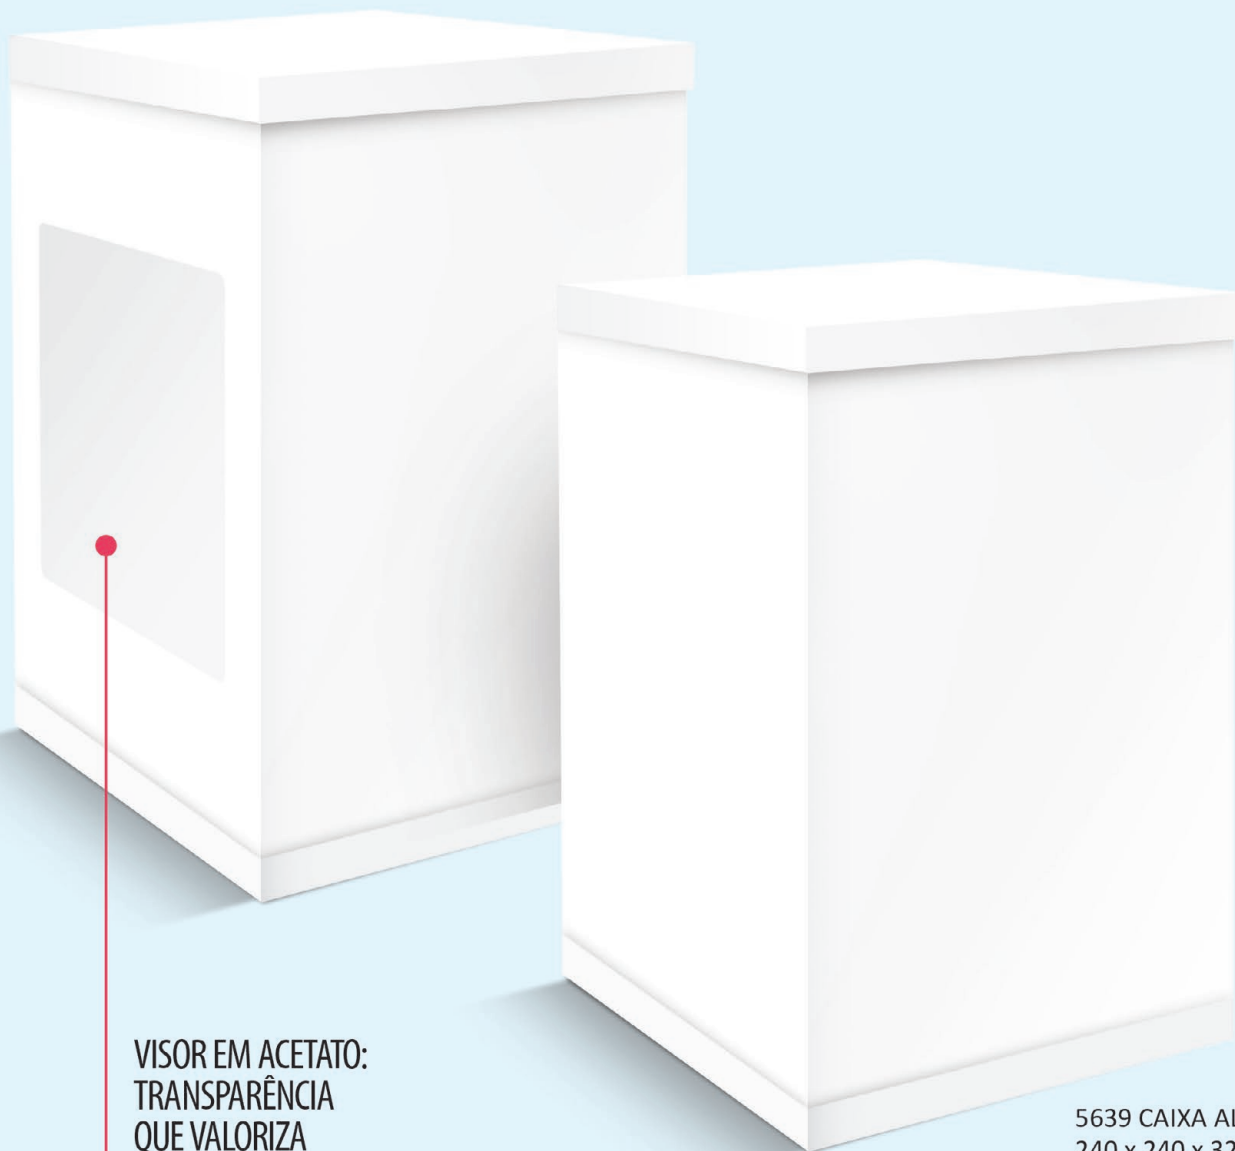

# CAIXAS PARA BOLOS ALTOS COM VISOR

Medidas da caixa fechada (LxCxA): 24 cm x 24 cm x 32 cm

VISOR EM ACETATO:  
TRANSPARÊNCIA  
QUE VALORIZA  
SEU PRODUTO.

5514 CAIXA ALTA  
240 x 240 x 320 mm  
ROSA FLORAL

▶ MONTAGEM  
RÁPIDA E  
PRÁTICA.

▶ IDEAL PARA  
BOLOS ALTOS  
E DE ANDAR

▶ VISUAL QUE  
VALORIZA SEU  
TRABALHO.

▶ SEGURANÇA  
E HIGIENE NO  
TRANSPORTE.

# CAIXAS PARA BOLOS ALTOS COM VISOR

Medidas da caixa fechada (LxCxA): 24 cm x 24 cm x 32 cm

VISOR EM ACETATO:  
TRANSPARÊNCIA  
QUE VALORIZA  
SEU PRODUTO.

5639 CAIXA ALTA  
240 x 240 x 320 mm  
BRANCA

▶ MONTAGEM  
RÁPIDA E  
PRÁTICA.