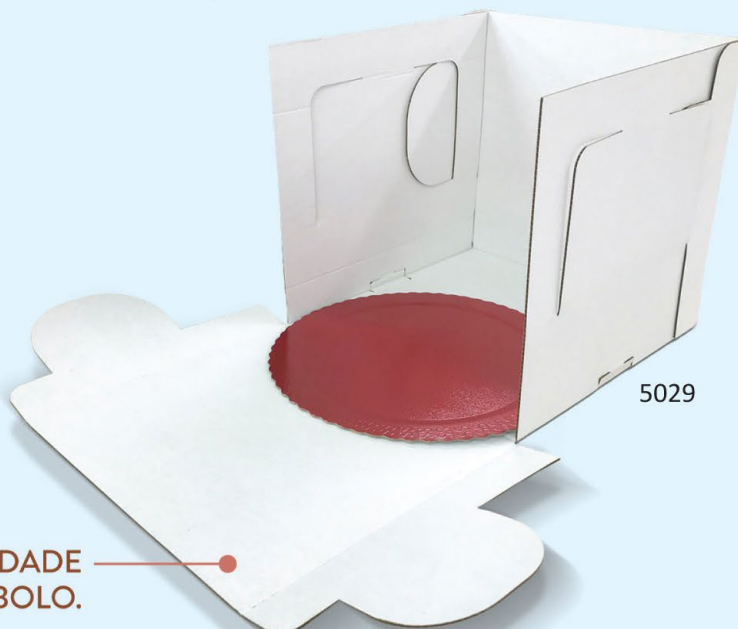

# caixas

MODELO CUBO

**CAIXA 38**  
ALTURA 25 CM

Medidas da caixa montada (CxLxA):  
38,5 x 38,5 x 25 cm

IDEAL AO CAKEBOARD 38 CM  
AJUSTÁVEL AO CAKEBOARD 35 CM

6276

**ADAPTADORES LATERAIS: PERMITEM O AJUSTE DE LARGURA DAS CAIXAS.**

**CAIXA 32**  
ALTURA 25 CM

Medidas da caixa montada (CxLxA):  
32,5 x 32,5 x 25 cm

IDEAL AO CAKEBOARD 32 CM  
AJUSTÁVEL AO CAKEBOARD 28 CM

5030

**ALTA RESISTÊNCIA: PRODUZIDAS EM MICRO-ONDULADO.**

**CAIXA 26**  
ALTURA 25 CM

Medidas da caixa montada (CxLxA):  
26,5 x 26,5 x 25 cm

IDEAL AO CAKEBOARD 26 CM  
AJUSTÁVEL AO CAKEBOARD 24 CM

5029

**ABERTURA LATERAL: FACILIDADE PARA COLOCAR O BOLO.**