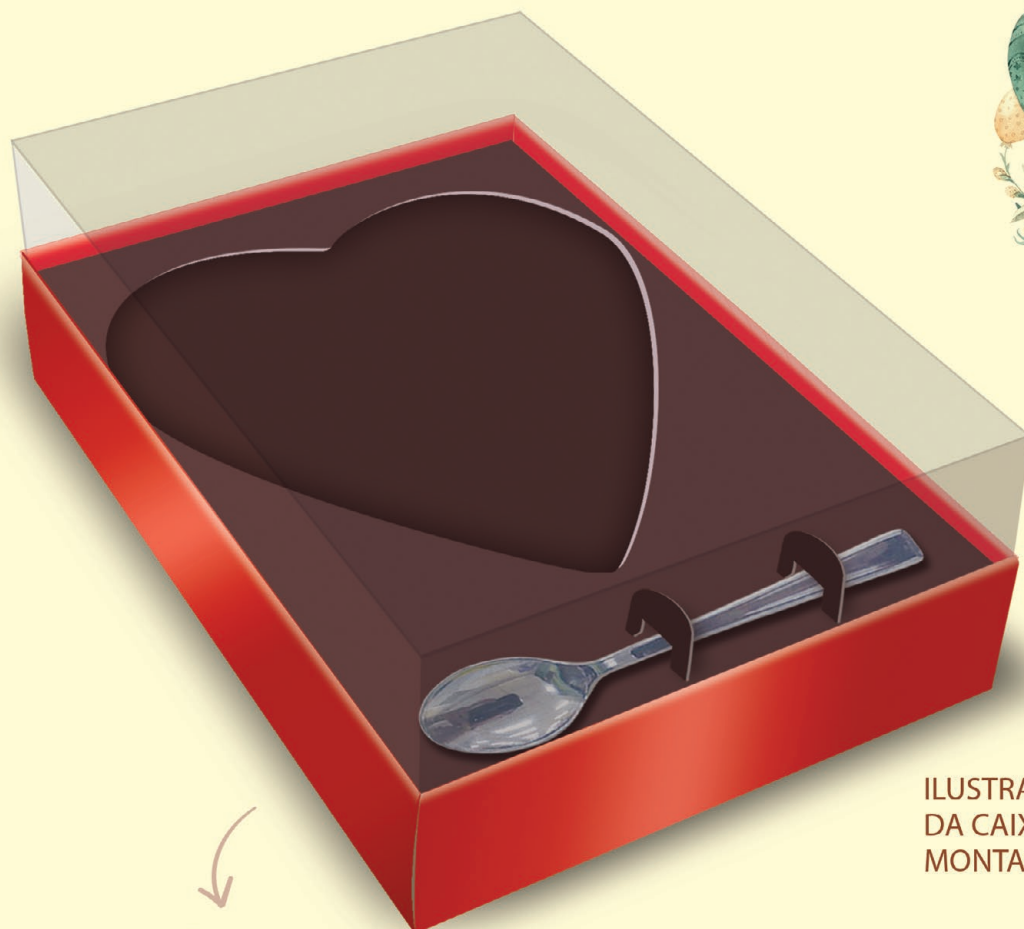

ILUSTRAÇÃO  
DA CAIXA  
MONTADA

CAIXA OVO DE COLHER

DESMONTADA

CAPACIDADE APROXIMADA	CÓDIGO	MEDIDAS		
		LARGURA	COMP	ALTURA
250g	4987	120mm	160mm	70mm
350g	4990	160mm	190mm	80mm

METALIC  
VERMELHA

ILUSTRAÇÃO  
DA CAIXA  
MONTADA