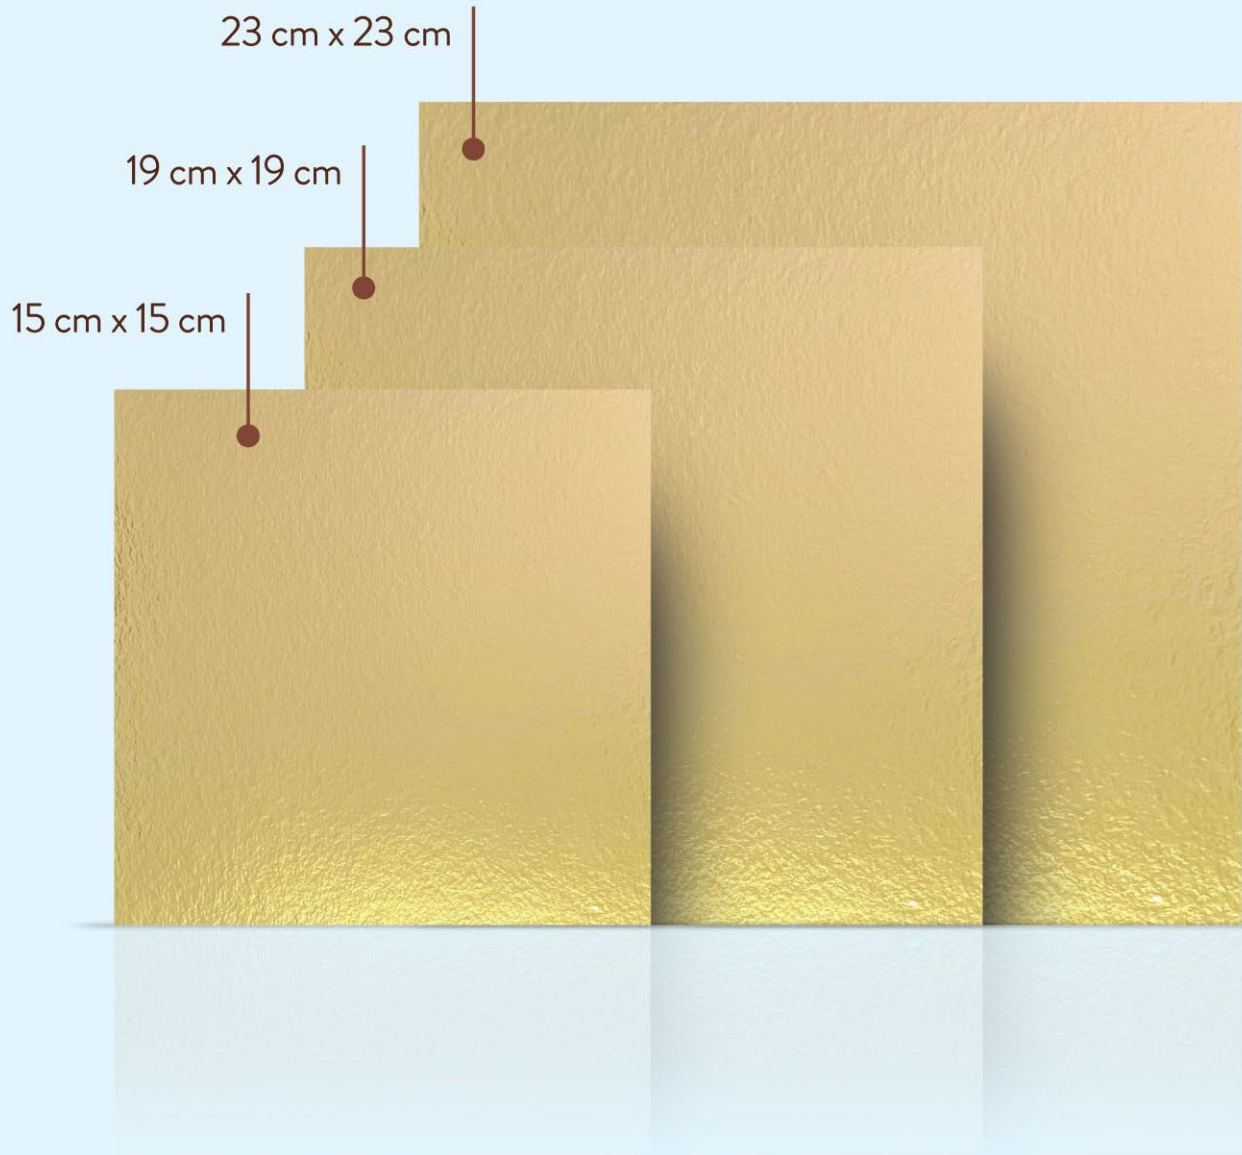

BASE QUADRADA LAMINADA OURO

CÓD.	PRODUTO
6420	BASE QUAD 15CM OURO
6421	BASE QUAD 19CM OURO
6422	BASE QUAD 23CM OURO

IDEAIS PARA
DIVERSOS TIPOS
DE BOLOS
E TORTAS.