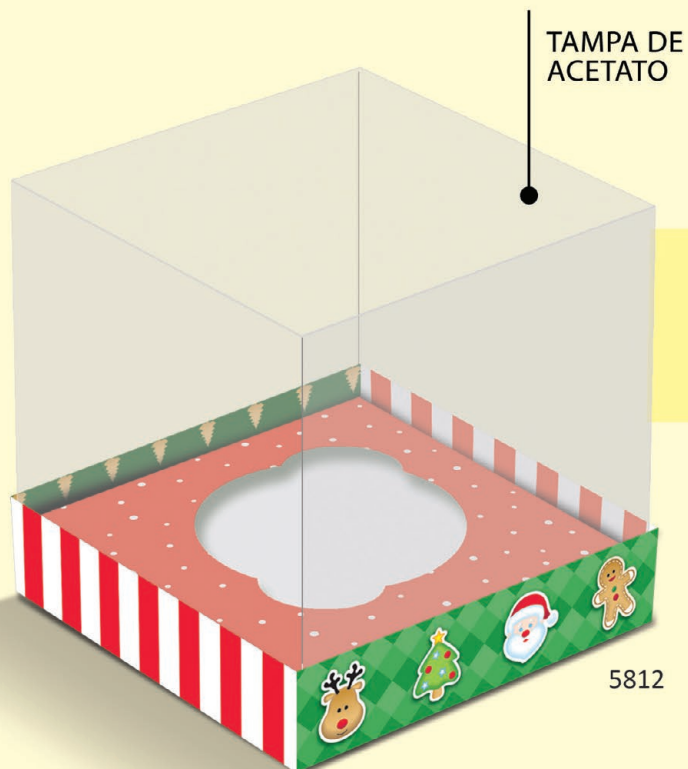

## CAIXA PARA CUPCAKE

Medidas da caixa fechada (LxPxA):  
10 cm x 10 cm x 10 cm