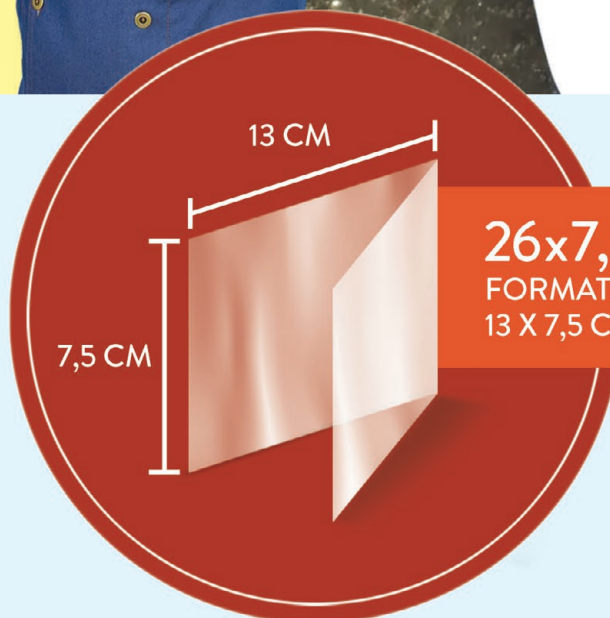

MEDIDAS (AxC):  
20 cm x 5 metros

5196.01 TIRA DE ACETATO  
20 cm x 5 metros

MEDIDAS (AxC):  
15 cm x 5 metros

5195.01 TIRA DE ACETATO  
15 cm x 5 metros

PROTEGE  
A MASSA DO  
RESSECAMENTO

Desenvolvido em parceria com  
*Chef Jean Albano*

Perfil do Instagram @chefjeanalbano

TRABALHO DO CHEF JEAN ALBANO

**26x7,5 CM**  
FORMATO DOBRADO:  
13 X 7,5 CM (LXA)

5033.01