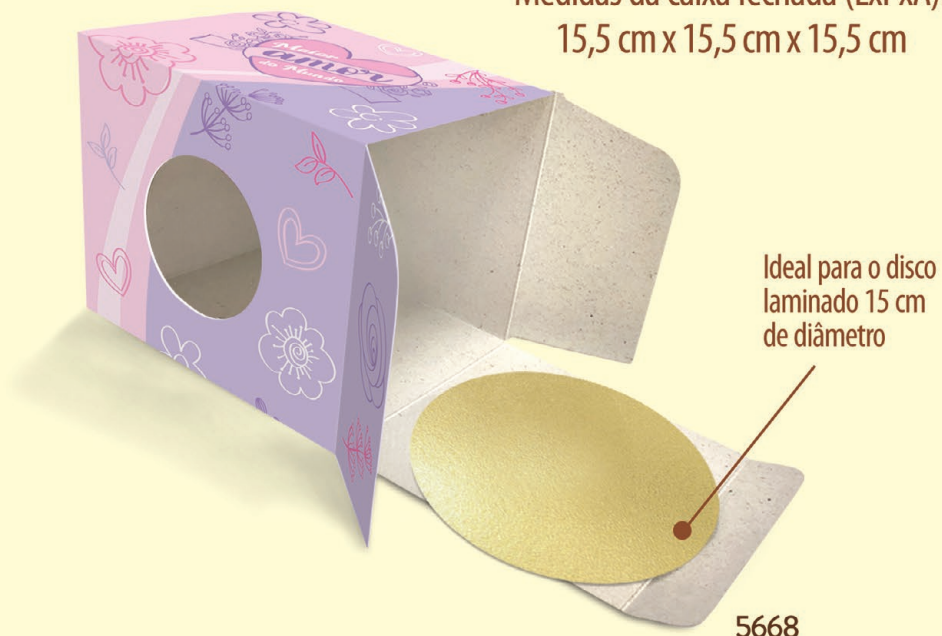

## CAIXA EXPLOSÃO PARA BRIGADEIROS

Ilustração da caixa aberta

Ilustração da caixa fechada

5675

Medidas da caixa fechada (LxPxA):  
15,5 cm x 15,5 cm x 15,5 cm

5674

## CAIXA DE PANETONE

Medidas da caixa fechada (LxPxA):  
18,5 cm x 18,5 cm x 18 cm

Medidas da caixa fechada (LxPxA):  
15,5 cm x 15,5 cm x 15,5 cm

CAIXA  
MINI  
BOLO  
15 CM

Ideal para a base laminada 10 cm de diâmetro