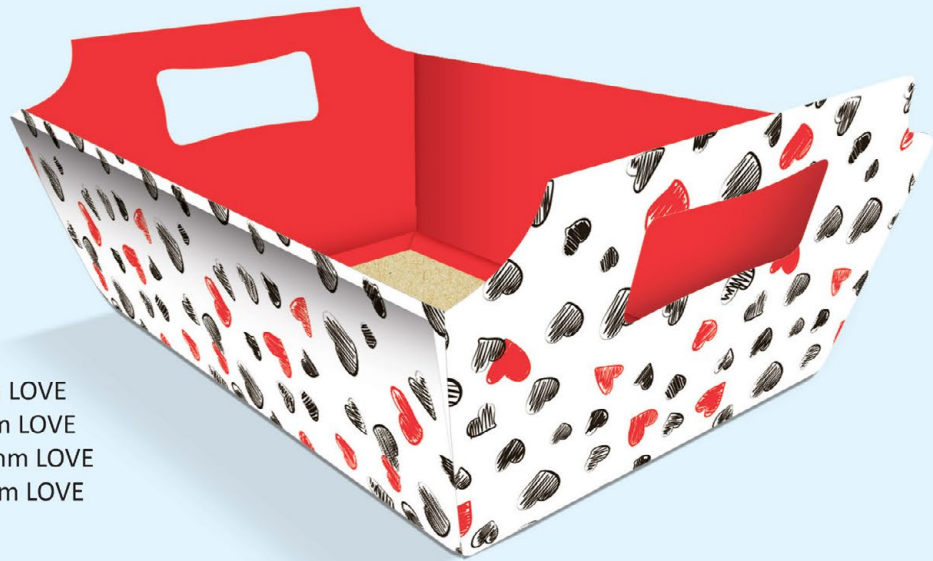

LOVE

- 6351 | CESTA P 180x130x75mm LOVE
- 6355 | CESTA M 220x150x90mm LOVE
- 6359 | CESTA MG 270x185x95mm LOVE
- 6363 | CESTA G 320x225x100mm LOVE