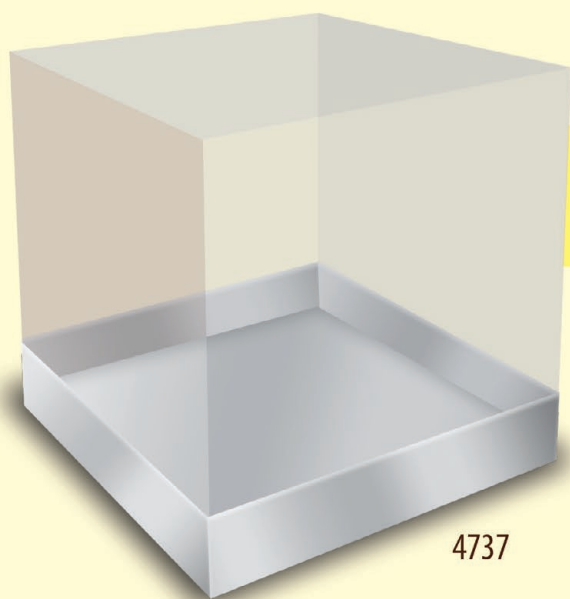

**OURO**

4736

MODELO	MEDIDAS	BRANCA	OURO
500g	185mm (C) x 185mm (L) x 180mm (A)	Cód. 4735	Cód. 4736

**VERMELHA**

5144

4737

**PRATA**

MODELO	MEDIDAS	PRATA	VERMELHA
500g	185mm (C) x 185mm (L) x 180mm (A)	Cód. 4737	Cód. 5144