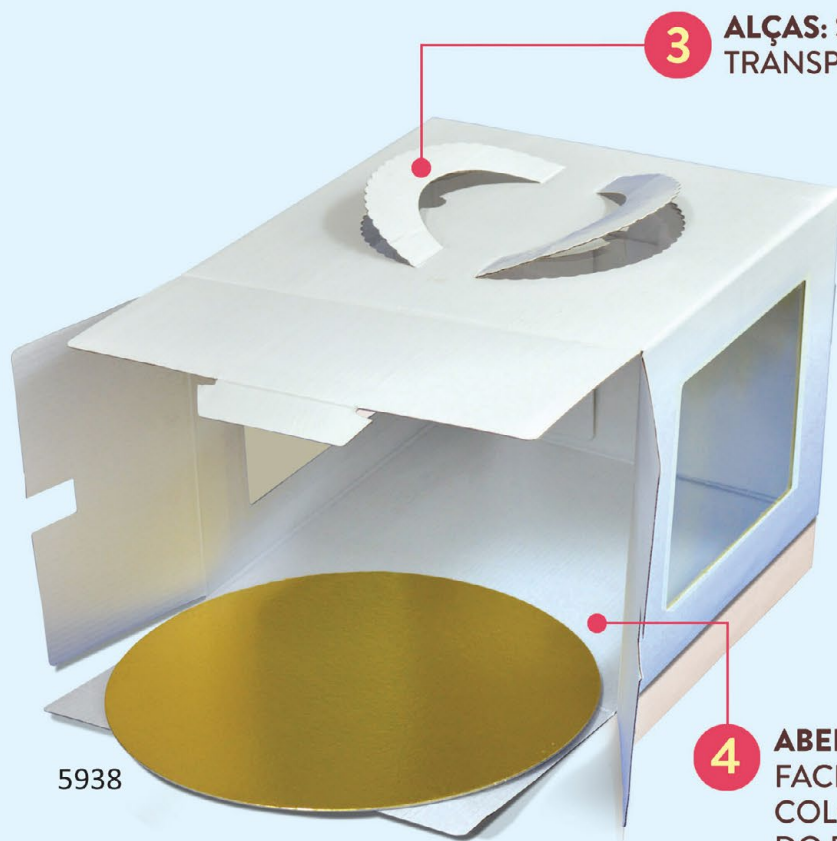

## CAIXA PARA 50 SALGADOS:

Medidas da caixa (CxLxA):  
38 x 19 x 6 cm

**REVESTIMENTO  
INTERNO: BARREIRA  
ANTI-GORDURA**

5086  
FOTO DA CAIXA  
MONTADA

- ▶ CAVIDADES NA TAMPA: ELIMINAM O VAPOR E A FORMAÇÃO DE GOTÍCULAS DE ÁGUA.
- ▶ TRAVAS SUPERIORES: EMPILHAMENTO SEGURO DAS CAIXAS SEM ESCORREGAR.
- ▶ ALTA RESISTÊNCIA: PRODUZIDA EM MICRO-ONDULADO.
- ▶ ALTURA DE 6 CM: ADEQUADA A VARIADOS TIPOS DE SALGADINHOS.

# cake box

COM VISOR E ABERTURA LATERAL

# CAKE BOX VISOR LAMINADA BRANCA

**TAMANHO 28,5 CM**  
28,5 x 28,5 x 20 cm (LxPxA)

- 1 ALTA RESISTÊNCIA:** PRODUZIDA COM MICRO-ONDULADO PLASTIFICADO.
- 2 DOIS VISORES LATERAIS:** TRANSPARÊNCIA QUE VALORIZA SEU TRABALHO.