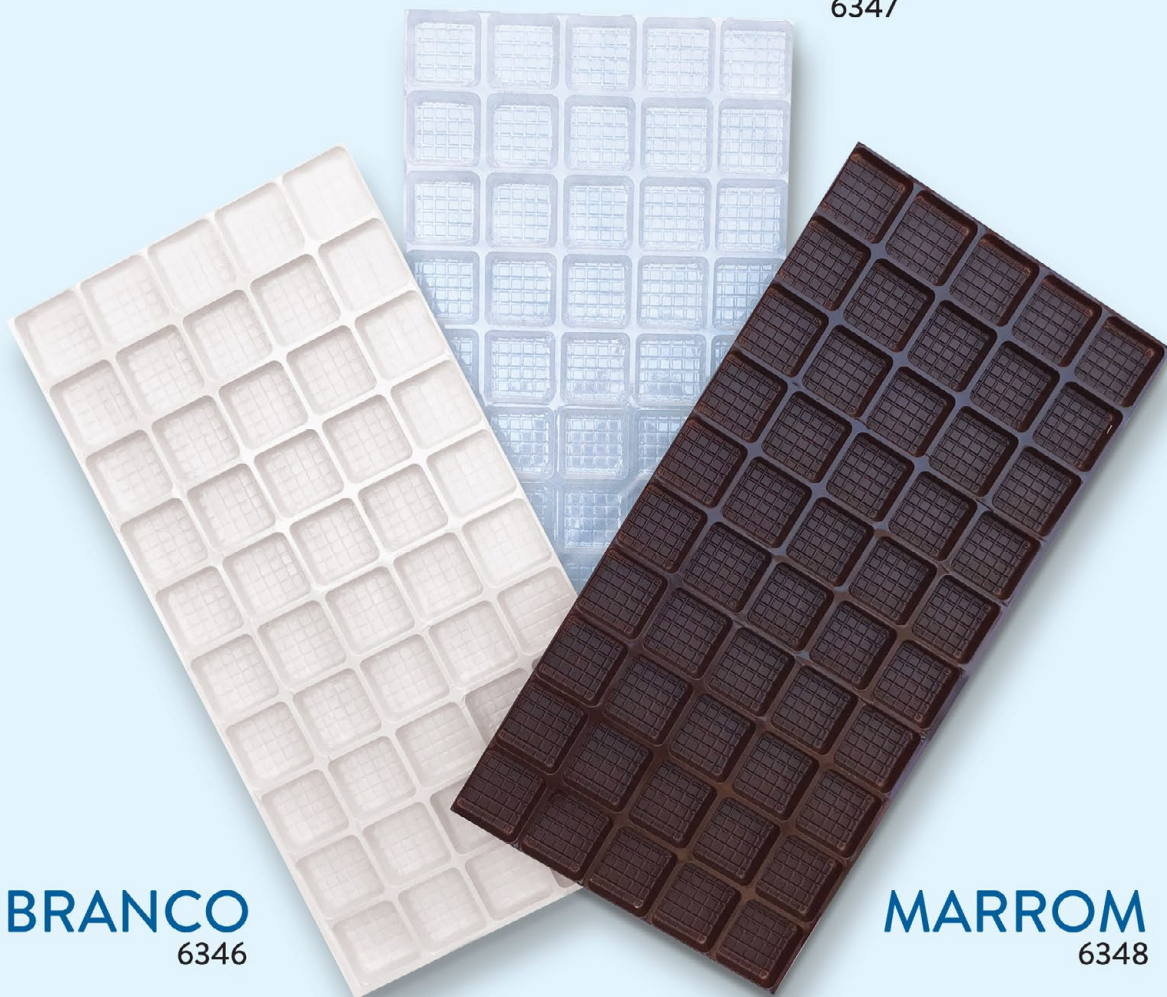

PERFEITOS PARA AS
CAIXAS DE 50 DOCES

CRISTAL
6347

BRANCO
6346

MARRON
6348

MEDIDAS DO BERÇO
195mm x 390mm x 20mm (CxLxA)

MEDIDAS DA CAVIDADE
33mm x 33mm x 20mm (CxLxA)