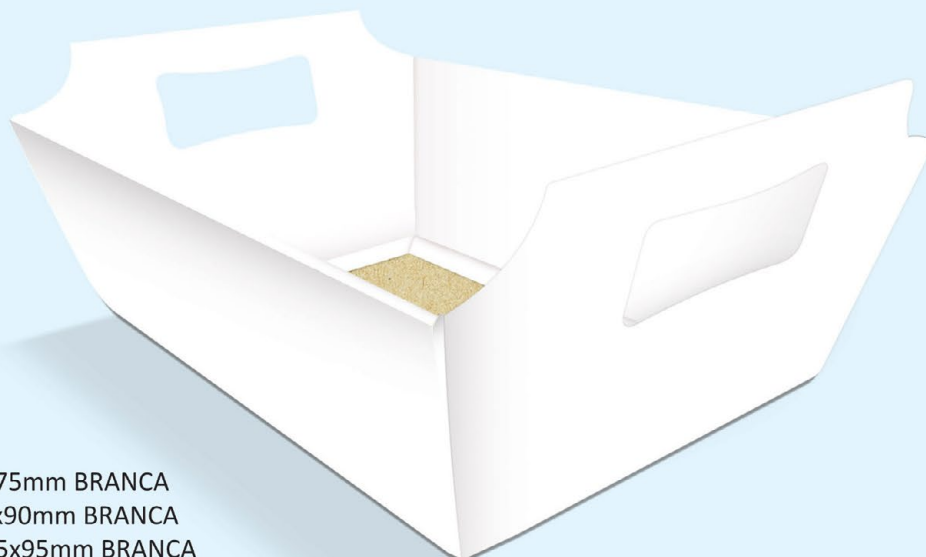

BRANCA

- 6349 | CESTA P 180x130x75mm BRANCA
- 6353 | CESTA M 220x150x90mm BRANCA
- 6357 | CESTA MG 270x185x95mm BRANCA
- 6361 | CESTA G 320x225x100mm BRANCA