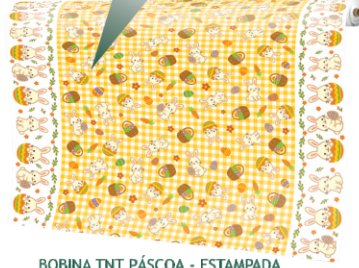

BOBINA TNT PÁSCOA - ESTAMPADA
XADREZ C/ COELHOS - 01X25 M
25 metros
EAN: 7899061425074
REF.: 203149
Preço Bobina: R$190,00