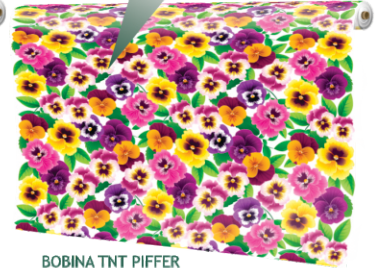

BOBINA TNT PIFFER
FLORES COLORIDAS - 01X25 M
25 metros
EAN: 7899061425067
REF.: 115162
Preço Bobina: R$190,00

Bobinas T.N.T. 50 Metros

IMAGENS VETORIZADAS MERAMENTE ILUSTRATIVAS. T.N.T. PODE SOFRER ALTERAÇÃO NA TONALIDADE.