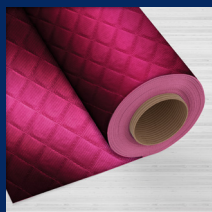

**METALIZADO LAMINADO**

**TNT Laminado Metalizado: Qualidade, Sofisticação e Versatilidade para Festas e Artesanato**

LISO OURO

LISO PRATA

LISO AZUL ROYAL

LISO VERMELHO

LISO VERDE

LISO PINK

LISO ROSA BEBÊ

LISO ROXO

LISO MARSALA

LISO AZUL BEBÊ

LISO PRETO

LISO OURO LIGHT

LISO VERDE TIFFANY

MATELASSÊ OURO

MATELASSÊ PRATA

MATELASSÊ AZUL ROYAL

MATELASSÊ VERMELHO

MATELASSÊ VERDE

MATELASSÊ PINK

MATELASSÊ ROSA BEBÊ

MATELASSÊ ROXO

MATELASSÊ MARSALA

MATELASSÊ AZUL BEBÊ

MATELASSÊ PRETO

MATELASSÊ OURO LIGHT

MATELASSÊ VERDE TIFFANY

**80 GRAMAS**

**RESISTENTE ATÉ 90°C**

**IDEAL PARA DECORAÇÃO**

O TNT laminado metalizado é a escolha ideal para quem busca unir elegância, resistência e acabamento premium em projetos de decoração para festas e trabalhos artesanais.