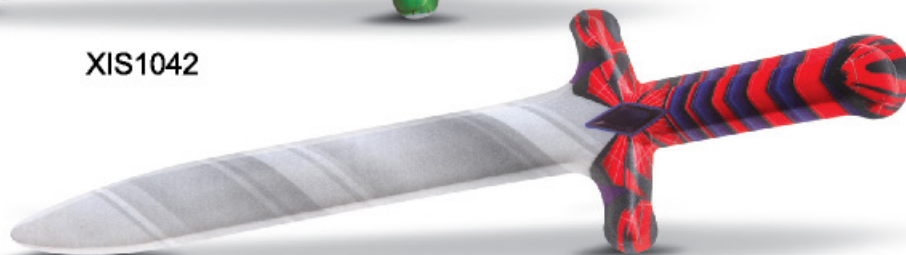

## Espada luxo

XIS1045

XIS1044

XIS1042

XIS1043

Elas são feitas com uma estrutura em plástico duro e envolta de espuma e tecido! Trazendo alta qualidade para o produto!

R\$ 7,50

Referência	Quantidade na caixa master	Dimensão do produto (cm)	Código de Barras	Idade
XIS1042 - Espada Luxo Bomb Hero	24	52 x 17 x 3	7908071510424	+3
XIS1043 - Espada Luxo Rope Hero	24	52 x 17 x 3	7908071510431	+3
XIS1044 - Espada Luxo Mask Hero	24	52 x 17 x 3	7908071510448	+3
XIS1045 - Espada Luxo Mc Hero	24	52 x 17 x 3	7908071510455	+3