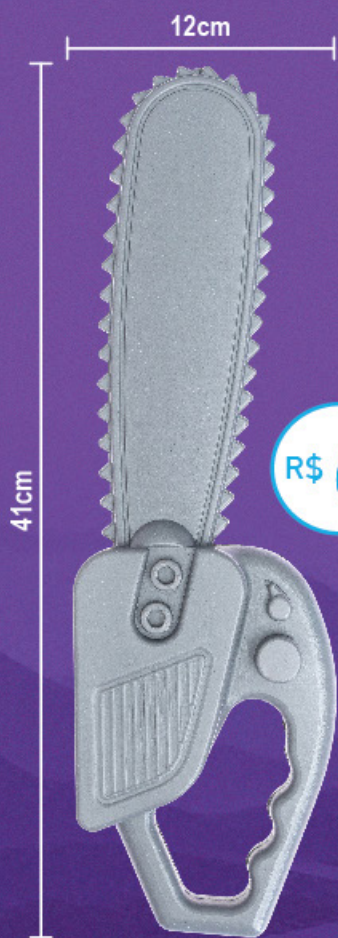

**MOTOSSERRA
PLÁSTICO**
REF.: XIS0562

Caixa Master
24 unidades