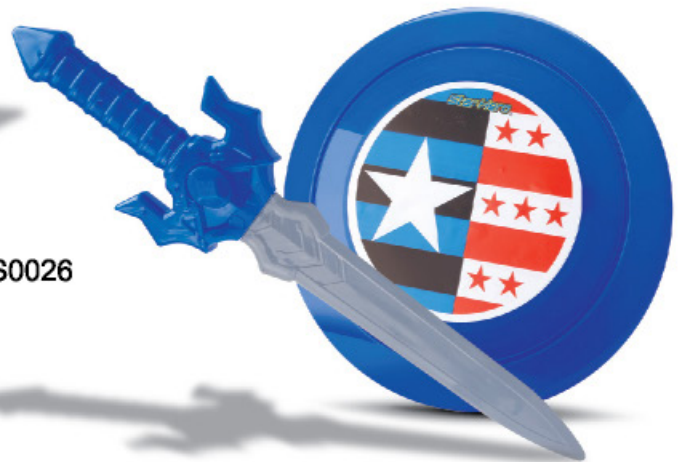

# TOP HEROES®

## Kit Espada e Escudo

XIS0097

XIS0345

XIS0026

XIS0346

R\$ 14,00

Referência	Quantidade na caixa master	Dimensão do produto (cm)	Código de Barras	Idade
XIS0026 - Kit Espada e Escudo Mc Hero - Top Heroes	25	6,5 x 45 x 31	7908071500265	+3
XIS0097 - Kit Espada e Escudo Rope Hero - Top Heroes	25	6,5 x 45 x 31	7908071500975	+3
XIS0345 - Kit Espada e Escudo Bomb Hero - Top Heroes	25	6,5 x 45 x 31	7908071503457	+3
XIS0346 - Kit Espada e Escudo Steel Hero - Top Heroes	25	6,5 x 45 x 31	7908071503464	+3