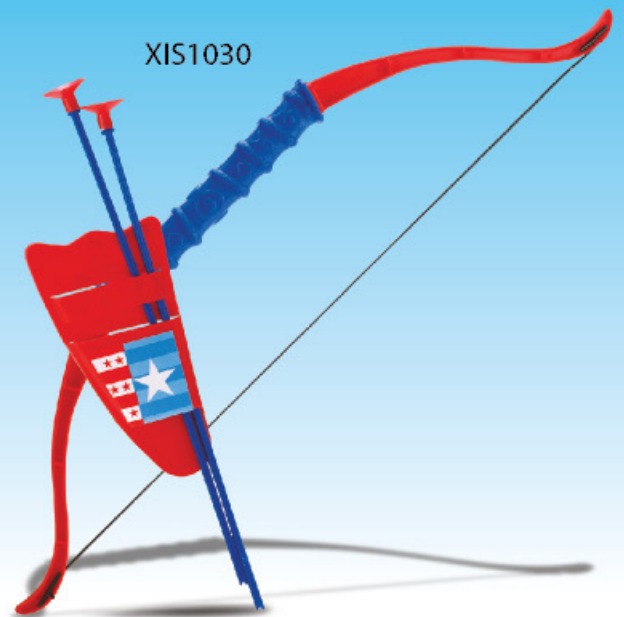

## Arco e Flecha

XIS1031

XIS1027

XIS1030

XIS1029

R\$ 8,50

Referência	Quantidade na caixa master	Dimensão do produto (cm)	Código de Barras	Idade
XIS1027 - Arco e Flecha Rope Hero - Top Heroes	30	2,5 x 49 x 21	7908071510271	+3
XIS1029 - Arco e Flecha Mask Hero - Top Heroes	30	2,5 x 49 x 21	7908071510295	+3
XIS1030 - Arco e Flecha Mc Hero - Top Heroes	30	2,5 x 49 x 21	7908071510301	+3
XIS1031 - Arco e Flecha Bomb Hero - Top Heroes	30	2,5 x 49 x 21	7908071510318	+3