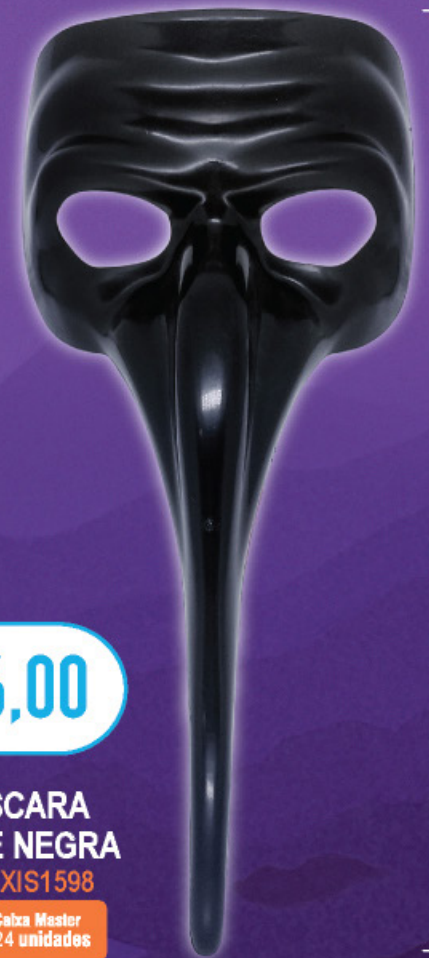

# MÁSCARAS

As cores do produto podem variar.

**MÁSCARA HORROR**

REF.: XIS1597

Caixa Master  
24 unidades

R\$ 4,50

**MÁSCARA HOCKEY**

REF.: XIS1187

Caixa Master  
40 unidades

R\$ 4,75

**MÁSCARA VAMPIRO**

REF.: XIS1599

Caixa Master  
24 unidades

R\$ 8,50

**MÁSCARA  
PESTE NEGRA**

REF.: XIS1598