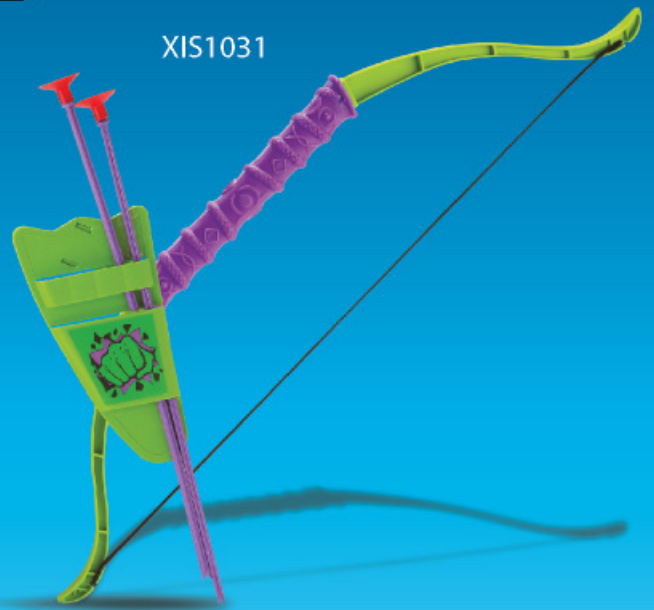

TOP HEROES®

Arco e Flecha

XIS1031