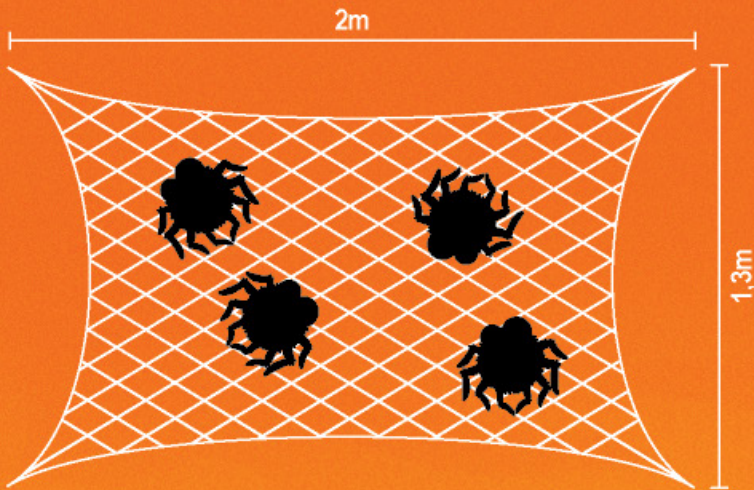

# SUPER TEIA

SUPER TEIA  
BRANCA

REF.: XIS1080

Caixa Master  
24 unidades

R\$ 11,00

SUPER TEIA  
SORTIDA

REF.: XIS0793

Caixa Master  
24 unidades