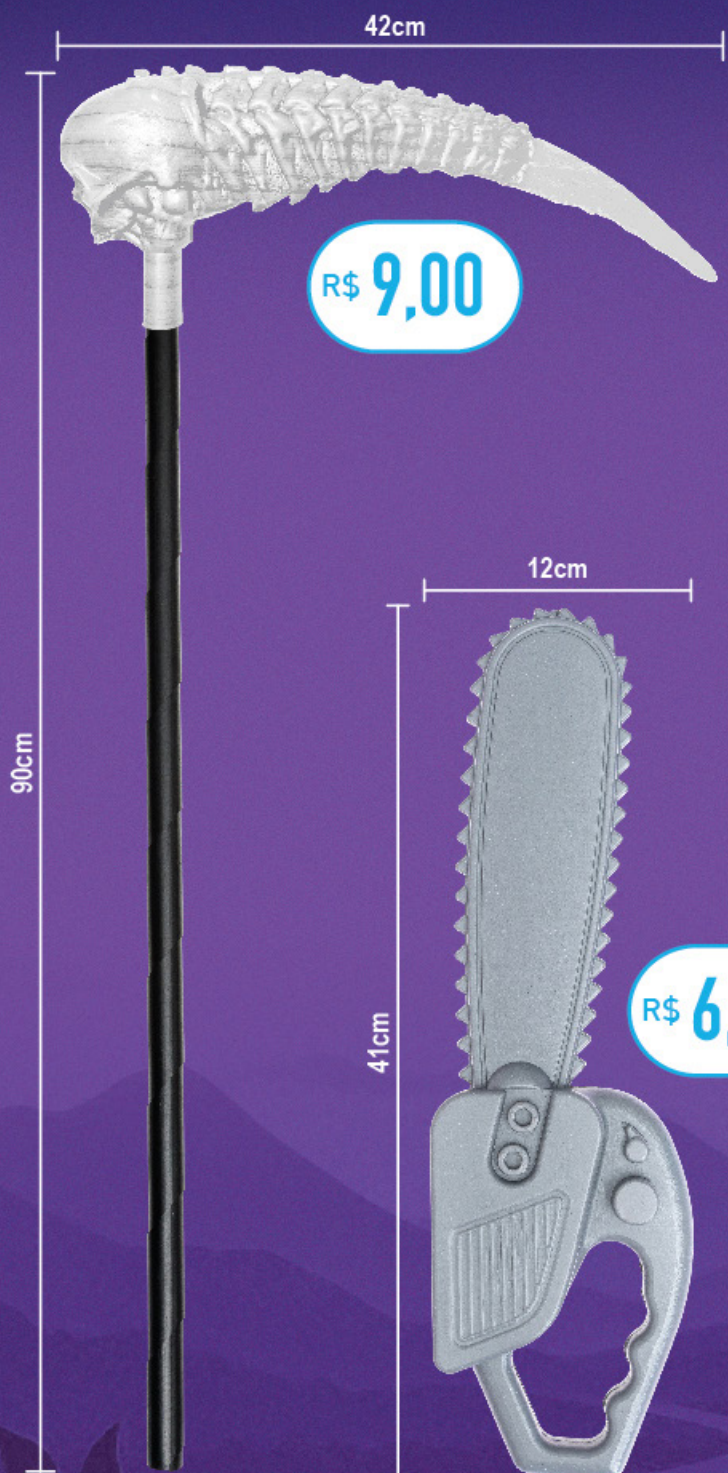

**MOTOSSERRA
PLÁSTICO**
REF.: XIS0562

HALLOWEEN

As cores do produto podem variar.

**FOICE CAVEIRA
BRANCA**
REF.: XIS0774

Caixa Master
24 unidades