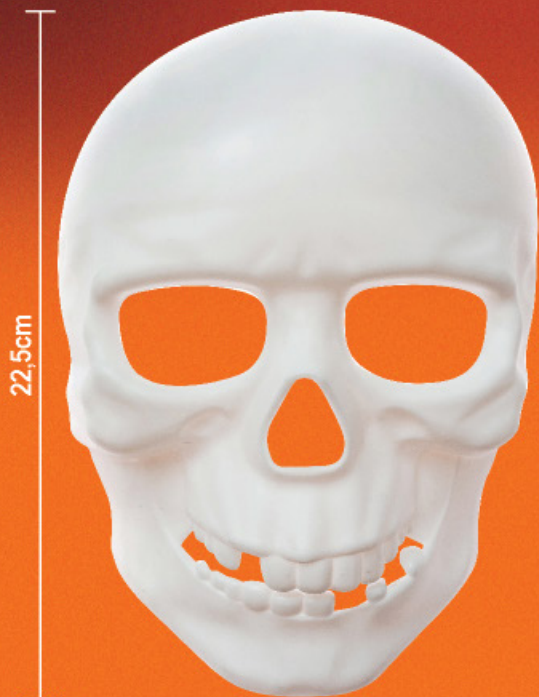

MÁSCARAS

R$ 4,50

MÁSCARA CAVEIRA
REF.: XIS0199

Caixa Master
30 unidades