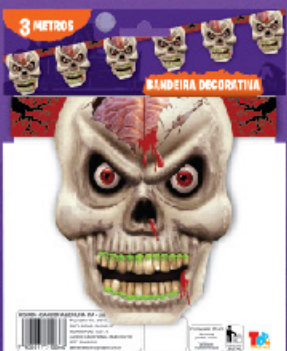

Caixa Master  
24 unidades

R\$ 8,50

FAIXA DECORATIVA  
ZONA INFECTADA

REF.: XIS1138

Caixa Master  
24 unidades

R\$ 8,50

# BANDEIRAS DECORATIVAS

3 METROS

BANDEIRA  
DECORATIVA  
ABÓBORA  
REF.: XIS1082

Caixa Master  
24 unidades

R\$ 8,50

BANDEIRA  
DECORATIVA  
FANTASMA  
REF.: XIS1084

Caixa Master  
24 unidades

R\$ 8,50

BANDEIRA  
DECORATIVA  
CAVEIRA BRANCA  
REF.: XIS1106

Caixa Master  
24 unidades

R\$ 8,50

BANDEIRA  
DECORATIVA  
CAVEIRA TERROR  
REF.: XIS1086

Caixa Master  
24 unidades

R\$ 8,50

BANDEIRA  
DECORATIVA  
CAVEIRA MEXICANA  
REF.: XIS1107