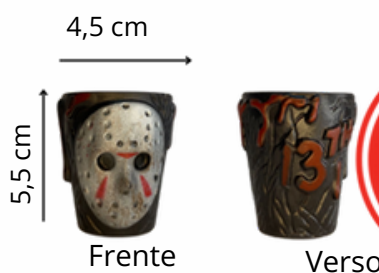

Cx master 12 p çs
Preço pç R\$5,18 + IPI 13%

HLW6068 20 x 09 cm

Cx master 10 p çs
Preço pç R\$7,00 + IPI 13%

Copos Decorados (Plástico) 20 ml

HLW9054 Caveira

Display c/ 04 p çs
Cx master 24 displays
Preço DPL R\$9,00 + IPI 9,75%