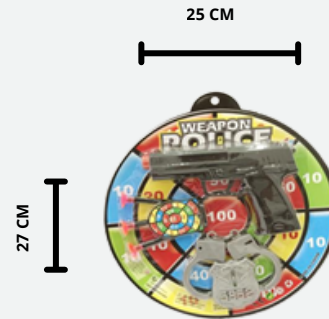

CJC006/2 CARRINHOS RODA LIVRE

Cx Master c/ 960 pcs
Pcte c/ 80 pçs
PREÇO PCS:R\$ 4,63
+IPI 6,5%

BRINQUEDOS

AN0001/2 PATINHOS NA BANHEIRA

Cx Master c/ 192 pcs
Pcte c/16 pçs
PREÇO PCS:R\$ 19,31
+IPI 6,5%

ARM008 TIRO AO ALVO