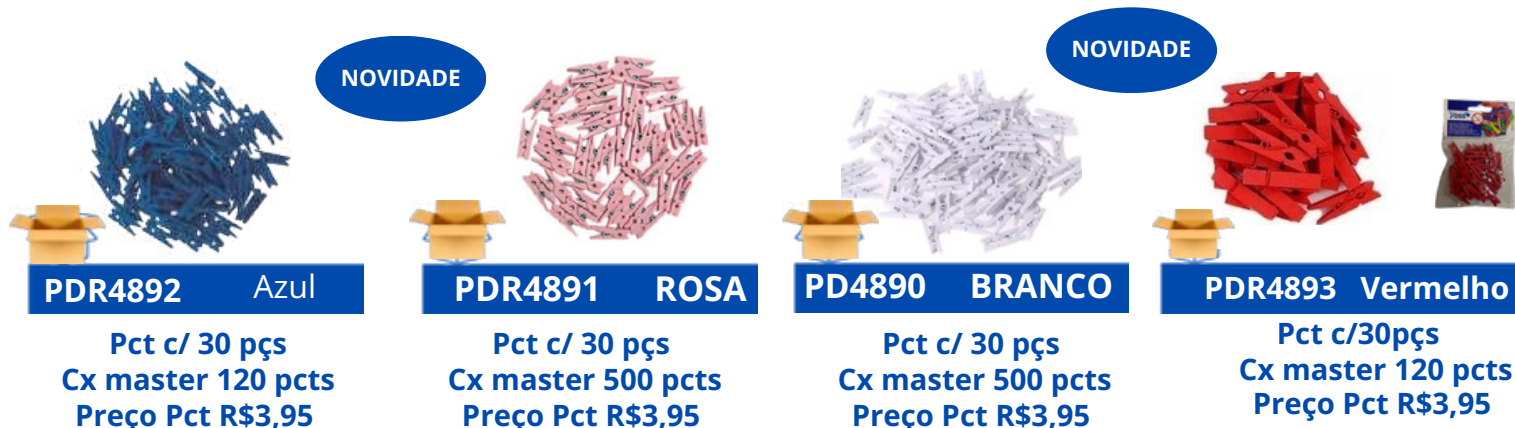

PDR4892 Azul
Pct c/ 30 pçs
Cx master 120 pçts
Preço Pct R$3,95

PDR4891 ROSA
Pct c/ 30 pçs
Cx master 500 pçts
Preço Pct R$3,95

PD4890 BRANCO
Pct c/ 30 pçs
Cx master 500 pçts
Preço Pct R$3,95

PDR4893 Vermelho
Pct c/30pçs
Cx master 120 pçts
Preço Pct R$3,95