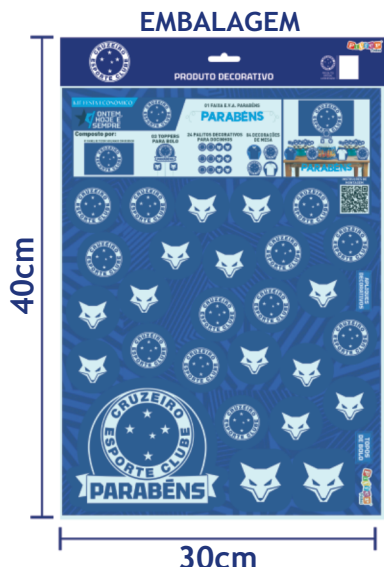

**KIT FESTA ECONÔMICO
DECORAÇÃO CRUZEIRO**
INNER: 06X01un
11x18cm
EAN13: 7899061417376
DUN14: 17899061417373
REF.: 395009
Preço Master: R$268,00
Preço Unitário: R$44,67

KIT COMPOSTO POR:

1. 01 PAINEL SUBLMADO
     RETANGULAR 85X55CM
   - 03 TOPPERS PARA BOLO
   - 24 PALITOS DECORATIVOS
     PARA DOCINHOS
   - 04 DECORAÇÕES DE MESA
   - 01 FAIXA EM EVA
2. **CONTÉM 33 ITENS.**