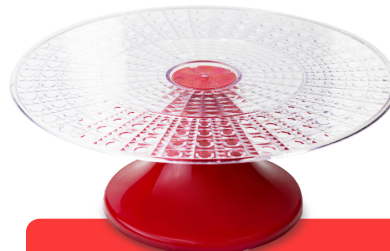

Boleira Esmeralda Lisa 32cm

R$6,39

Especificações:
Material: PS
Diâmetro da base: Ø17cm
Altura do corpo: 10cm
Caixa com 5 unidades

Leia o Qr code: