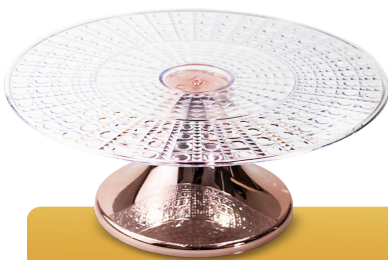

Especificações:
Material: PS
Diâmetro da base: Ø32cm
Altura do corpo: 12cm
Caixa com 5 unidades

Leia o Qr code:

Boleira Esmeralda Lisa 32cm

Leia o QR Code!

ou se preferir acesse:

www.tasil.com.br