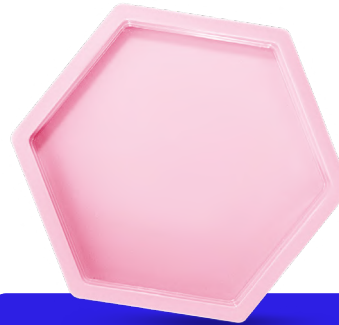

R$6,50

linha neon: R$6,65

Especificações:

Material: PS
Diâmetro: Ø22cm

Caixa com 10 unidades

Bandeja Sextavada