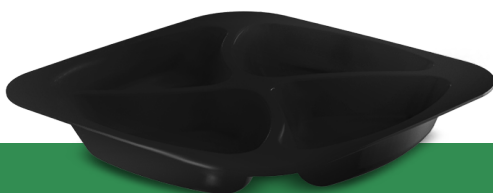

Petisqueiras

Leia o Qr code:

E confira mais detalhes

R$5,20

Especificações:

Material: PS/PP
Comprimento: 21,5cm
Largura: 21,5cm
Caixa com 20 unidades

Petisqueira Quadrada

Leia o Qr code:

E confira mais detalhes

R$5,20

Especificações:

Material: PS
Comprimento: 15cm
Largura: 8,5cm
Caixa com 20 unidades