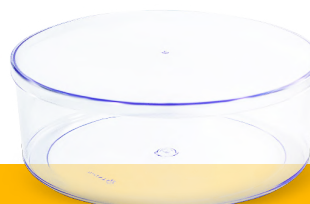

E confira mais detalhes.

Taça Romana

R\$7,49

Especificações:

Material: PS
Comprimento: 15cm
Largura: 18cm
Altura: 9cm
Caixa com 18 unidades

Leia o Qr code:

E confira mais detalhes.

Caixa Coração - 750ml

R\$7,49

Especificações:

Material: PS
Comprimento: 15cm
Largura: 15cm
Altura: 8cm
Caixa com 12 unidades

Leia o Qr code:

E confira mais detalhes.

Caixa Acrílica Quadrada - 1,5L

R\$8,99

Especificações: