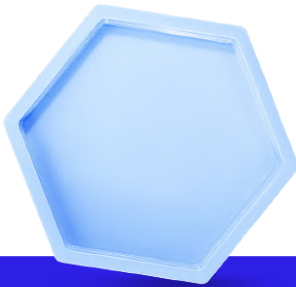

Boleira Royale Renda

R\$16,99

Especificações:

Material: PP
Diâmetro da base: Ø28cm
Diâmetro do corpo: Ø32cm
Caixa com 10 unidades

Leia o Qr code:

E confira mais detalhes.

Boleira Giratória Slim

Bandejas & Mesinha

Venha conferir ➔

Bandejas

R\$3,99

linha neon: R\$4,19

Especificações:

Material: PS
Diâmetro: Ø17cm

Caixa com 10 unidades

Mini Bandeja Sextavada