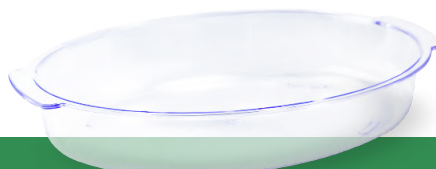

Travessa Acrílica Oval (G) - 2,650L

Leia o Qr code:

R$10,90

Especificações:

Material: PS/PP
Comprimento: 25cm
Largura: 36cm
Altura: 9,5
Caixa com 12 unidades