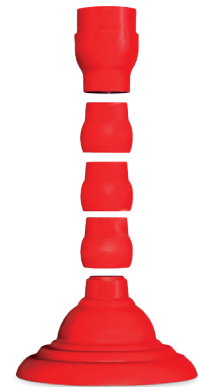

Nossas linhas de boleiras Colonial e Royale acompanham módulos de ajuste, para que possa alterar a altura da sua boleira em 4 configurações diferentes, sendo elas 16cm, 19cm, 22cm e 25cm.