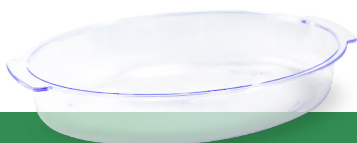

Leia o Qr code:

E confira mais detalhes

R$6,60

Especificações:

Material: PS
Comprimento: 19cm
Largura: 28cm
Caixa com 20 unidades

Travessa Acrílica Oval (P) - 1,3L

Leia o Qr code:

E confira mais detalhes

R$11,49

Especificações:

Material: PS
Comprimento: 19cm
Largura: 28cm
Caixa com 10 unidades