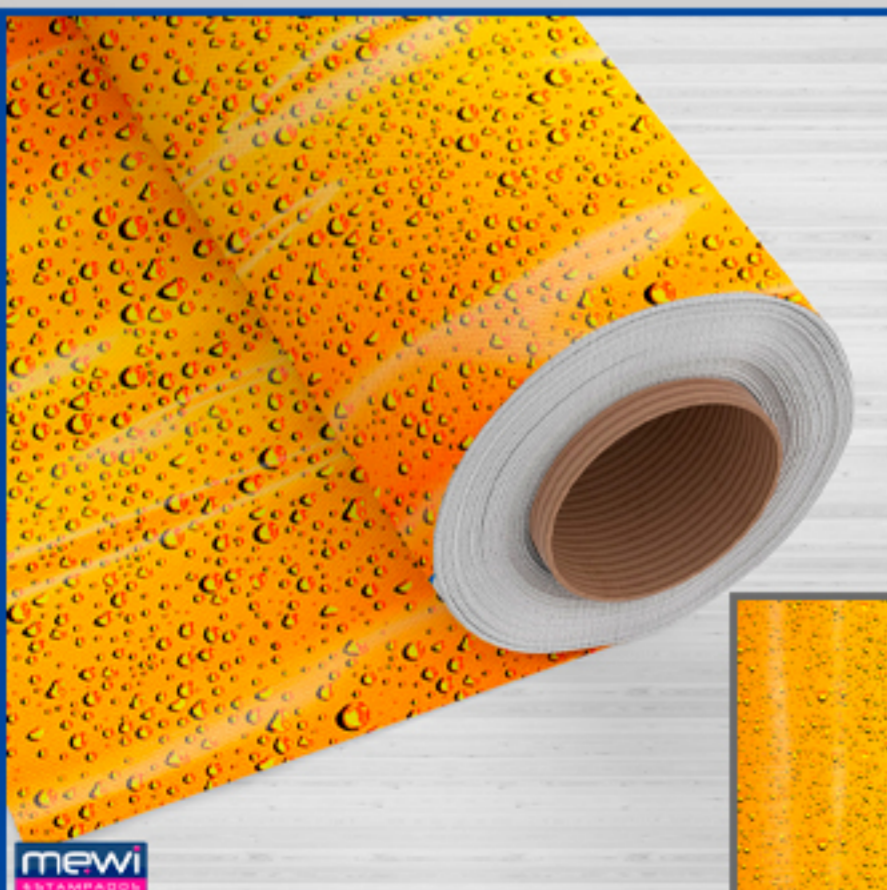

PLASTIC-MW03

PLASTIC-MW05

mewi
ESTAMPADOS