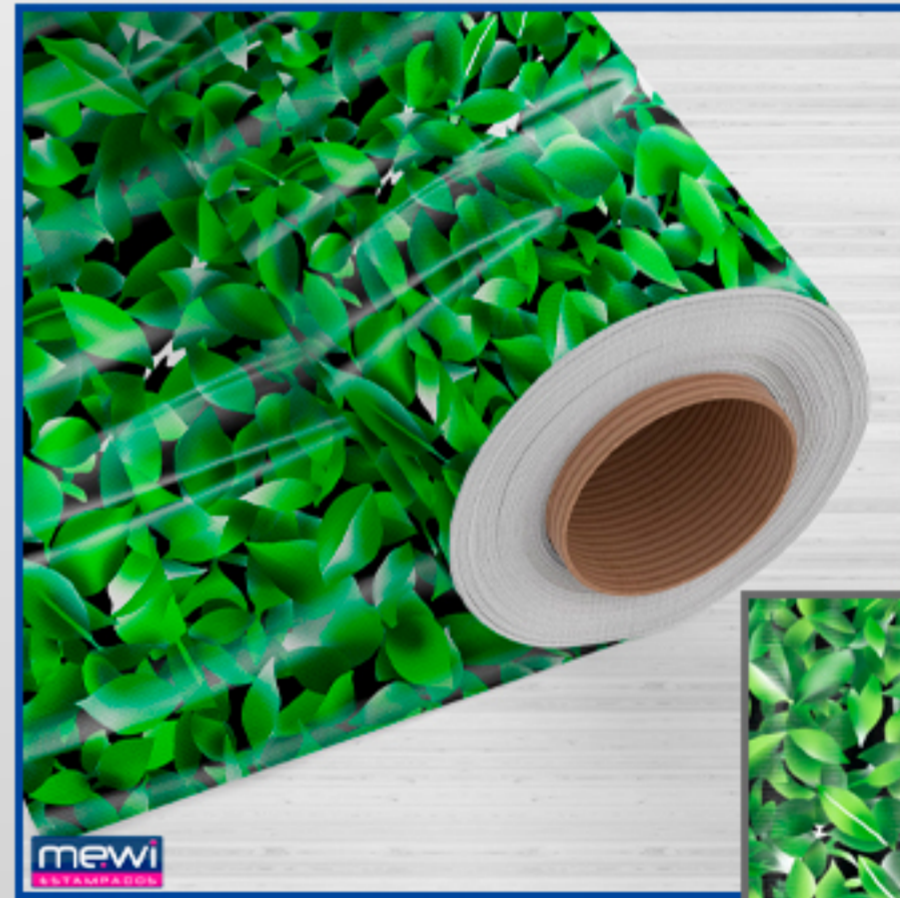

mewi
ESTAMPADOS