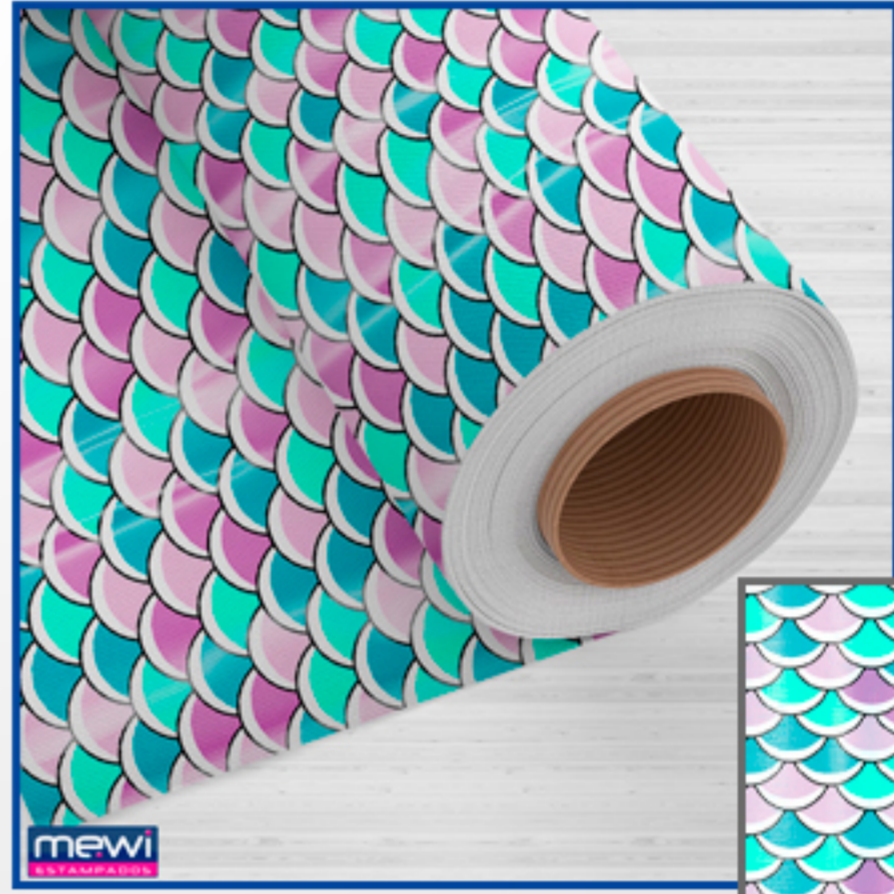

mewi
ESTAMPADOS

PLASTIC-MW12

plastic

O TNT PLASTIFICADO

80 gramas

Resiste até 90°C

Ideal para decoração

PLASTIC-MW13