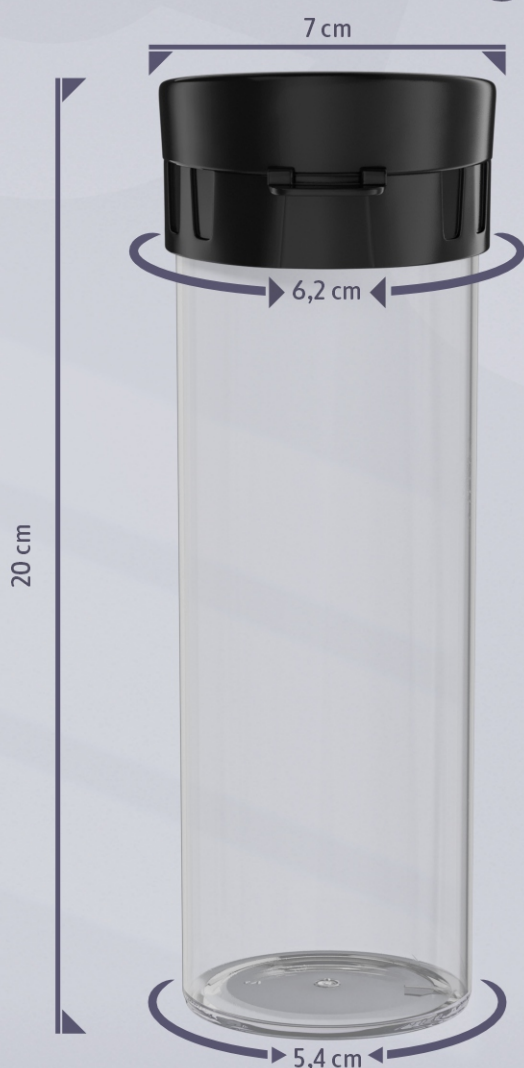

### Especificações técnicas

*Altura; 20 cm*

*Diâmetro da boca; 6,2 cm*

*Diâmetro da base; 5,4 cm*

*Peso; 85 gramas*

*Material; poliestireno virgem.*

**CAIXA** 

*Altura; 32 cm*

*Comprimento; 35 cm*

*Largura; 32 cm*

*Caixa Vazia; 290g*

*Peso total 50un; 5Kg.*

**Capacidade 490ML**