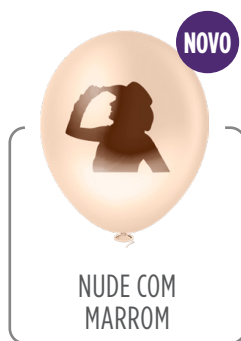

PRA TOCAR NO CORAÇÃO

LINHA BOIADEIRA

9" | 25 UNID. | CORES SORTIDAS*