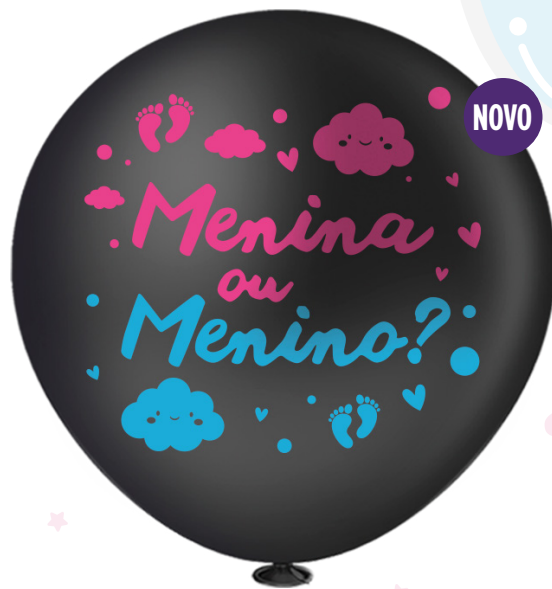

BRANCO
COM PRETO

PRETO COM
BRANCO

DO CHÁ REVELAÇÃO AOS PRIMEIROS ANINHOS

MAXIBALL SURPRESA

40" | 1 UNID. | CORES INDIVIDUAIS

PRETO COM BRANCO

PRETO COM COLORIDO

REVELAÇÃO