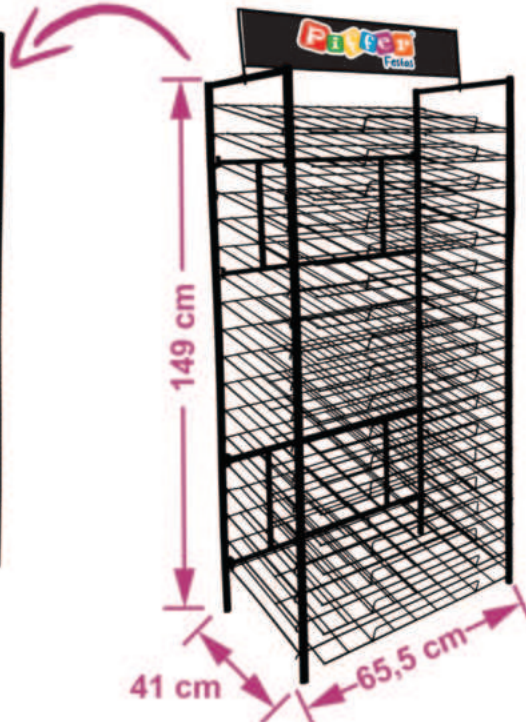

Placas de E.V.A

(INNER: 01x10un)

**TAMANHO
60X40CM**

**TAMANHO
48X40CM**

VERMELHO

60x40cm

EAN13: 7899061483920

REF.: 602017

48x40cm

EAN13: 7899061554613

REF.: 602136

AMARELO

60x40cm

EAN13: 7899061483913

REF.: 602001

48x40cm

EAN13: 7899061554453

REF.: 602120

LARANJA

60x40cm

EAN13: 7899061483838

REF.: 602007

48x40cm

EAN13: 7899061554514

REF.: 602126

BEGE TRIPOLE

60x40cm

EAN13: 7899061483777

REF.: 602004

48x40cm

EAN13: 7899061554484

REF.: 602123

BRANCO

60x40cm

EAN13: 7899061483852

REF.: 602005

48x40cm

EAN13: 7899061554491

REF.: 602124

ROXO

60x40cm

EAN13: 7899061553432

REF.: 602055

48x40cm

EAN13: 7899061554576

REF.: 602132

LILÁS

60x40cm

EAN13: 7899061483906

REF.: 602008

48x40cm

EAN13: 7899061554521

REF.: 602127

ROSA BEBÊ

60x40cm

EAN13: 7899061483876

REF.: 602012

48x40cm

EAN13: 7899061554569

REF.: 602131

ROSA

60x40cm

EAN13: 7899061483791

REF.: 602011

48x40cm

EAN13: 7899061554552

REF.: 602130

AZUL BEBÊ

60x40cm

EAN13: 7899061483883

REF.: 602002

48x40cm

EAN13: 7899061554460

REF.: 602121

AZUL ROYAL

60x40cm

EAN13: 7899061483845

REF.: 602003

48x40cm

EAN13: 7899061554477

REF.: 602122

VERDE LIMÃO

60x40cm

EAN13: 7899061483784

REF.: 602015

48x40cm

EAN13: 7899061554590

REF.: 602134

VERDE PISCINA

60x40cm

EAN13: 7899061483890

REF.: 602016

48x40cm

EAN13: 7899061554606

REF.: 602135

VERDE BANDEIRA

60x40cm

EAN13: 7899061483937

REF.: 602014

48x40cm

EAN13: 7899061554583

REF.: 602133

MARROM

60x40cm

EAN13: 7899061483814

REF.: 602009

48x40cm

EAN13: 7899061554538

REF.: 602128

CINZA

60x40cm

EAN13: 7899061483807

REF.: 602006

48x40cm

EAN13: 7899061554507

REF.: 602125

PRETO

60x40cm

EAN13: 7899061483869

REF.: 602010

48x40cm

EAN13: 7899061554545

REF.: 602129

Display Placas de E.V.A.