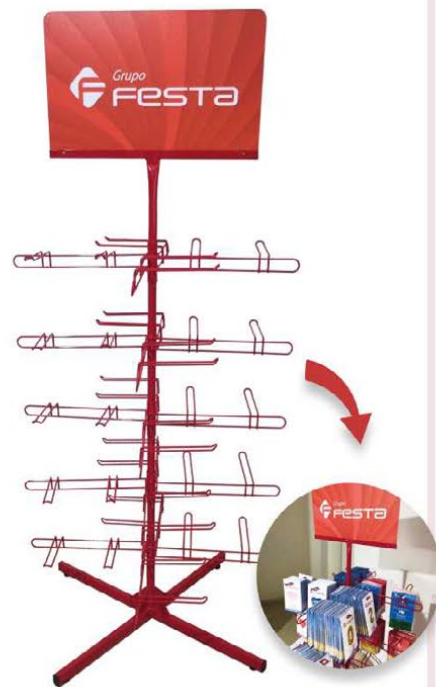

R\$ 4,29
cada unidade

Expositor de velas 40 ganchos - s/ cesto

54 (larg.) x 208 (alt.) x 45 (profun.) cm

Preço de venda: R\$ 689,90
OU

Bonificado na compra de
R\$ 2.500,00 em velas

Expositor Giratório p/ Balões - 25 ganchos

25 (larg.) x 200 (alt.) x 40 (profun.) cm

Preço de venda: R\$ 499,90
OU

BONIFICADO na
compra de
R\$ 2.000,00 em balões!

Expositor Giratório p/ Balões Premium - 40 ganchos

80 (larg.) x 150 (alt.) x 80 (profun.) cm

Preço de venda: R\$ 689,90
OU

BONIFICADO na compra de
R\$ 3.000,00 em balões!

Expositor de Velas de Balcão 30 ganchos - c/ cesto

84 (larg.) x 75 (alt.) x 27 (profun.) cm

Preço de venda: R\$ 344,90
OU

Bonificado na compra de
R\$ 1.500,00 em velas