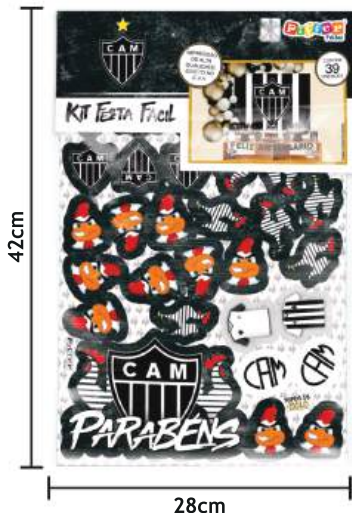

EMBALAGEM

KIT FESTA FÁCIL
ATLÉTICO MINEIRO
INNER: 03x01un
EAN13: 7899061406653
DUN14: 17899061406650
REF.: 394011
Preço Master: R$169,00
Preço Unitário: R$56,33

KIT COMPOSTO POR:

01 PAINEL DE T.N.T. GIGANTE
COM 1,40x1,03m

07 TOPPERS PARA BOLO

24 PALITOS DECORATIVOS
PARA DOCINHOS

06 DECORAÇÕES DE MESA

01 FAIXA FELIZ ANIVERSÁRIO
GLITTER

CONTÉM 39 ITENS.