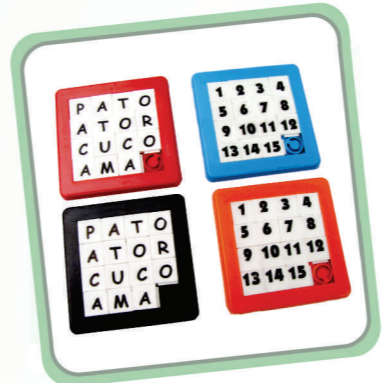

**Anel**  
1,8 cm x 2,5 cm  
Pacote C/50 - Ref.: 010  
7898946327014

**Pulseira flor**  
6,5 cm  
Pacote C/25 - Ref.: 049  
7898131790029

**Letras e números**  
2,4 cm X 3,0 cm  
Pacote C/50 - Ref.: 046  
7898946327533

**Mini cédula real**  
10,0 cm x 4,0 cm  
Pacote C/70 - Ref.: 133  
7898946327885

**Moedas**  
Ø 2,7 cm  
Pacote C/50 - Ref.: 060  
7898946327694

**Pinos de Montar**  
1,8 cm x 2,6 cm x 3,4 cm  
Pacote C/60 - Ref.: 820  
7898946328202

**Pulseira primavera**  
17,0 cm x 1,5 cm  
Pacote C/10 - Ref.: 169  
7898131790036

**Pulseira**  
7,0 cm  
Pacote C/25 - Ref.: 088  
7898946327762  
Pacote C/50 - Ref.: 090  
7898946327779

**Relógio**  
17,0 cm x 3,0 cm  
Pacote C/12 - Ref.: 075 - 7898946327823  
Pacote C/25 - Ref.: 106 - 7898946327830

**Relógio retangular**  
17,4 cm  
Pacote C/12 - Ref.: 076  
7898946327847

**Relógio Tic Tac**  
0,8 cm x 3,6 cm x 19,0 cm  
Pacote C/10 - Ref.: 819  
7898946328196

**Racha Cuca**  
4,8 cm x 2,0 cm  
Pacote C/4 - Ref.: 084  
7898946327960