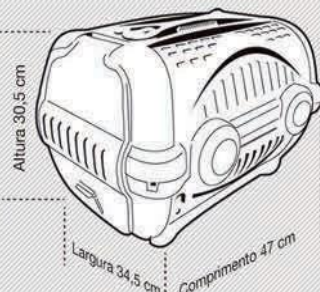

R$32,99

R$32,99

R$31,99

R$32,99

Linha EXPORT

R$31,99

R$31,99

R$48,29

R$48,29

R$44,89

R$48,29

Linha EXPORT

R$44,99

R$44,89

R$69,52

R$69,52

R$63,09

R$69,52

Linha EXPORT

R$63,09

R$63,09