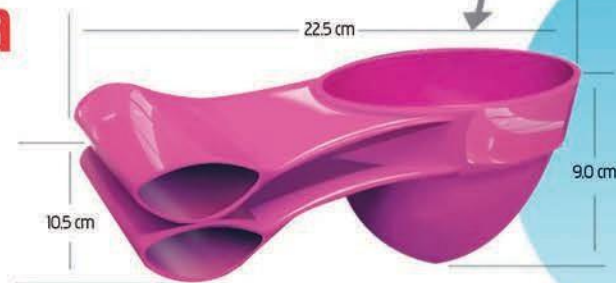

DISPONÍVEL NAS CORES
01402 01401 01403 01404

CORES SORTIDAS
Cód. 01400 Pá Dosadora Pop Furacão Pet

EMBARQUE
S 24h

Maior Segurança para eles!

e Dosa!

Fecha

22,5 cm

Capacidade
Xícaras