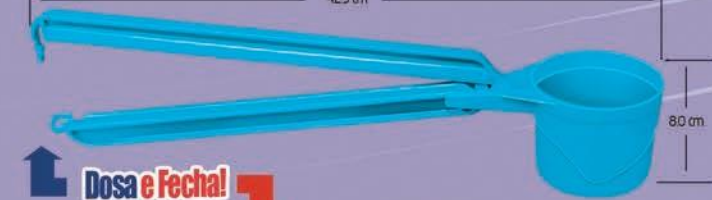

Dosa e Fecha!