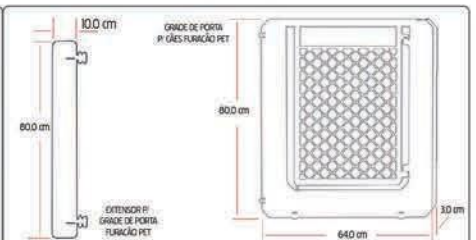

R$11,89

R$2,83

Cód. 01107 Borracha p/ Grade de Porta Furacão Pet