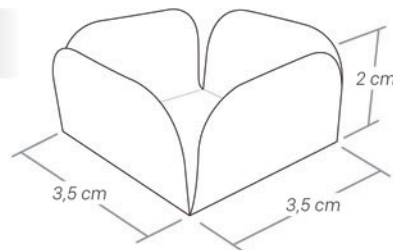

## Dimensões do Produto

Guardanapo  
20 (L) x 16 (A) cm

## **📏** Dimensões do Produto

Pequena

Média

**📦** Pacotes com 50 unidades

**📦** Disponível nos tamanhos:

- Médio
- Pequena