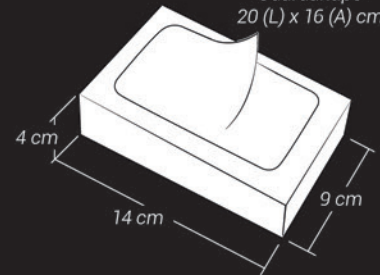

## Dimensões do Produto

Guardanapo  
20 (L) x 16 (A) cm