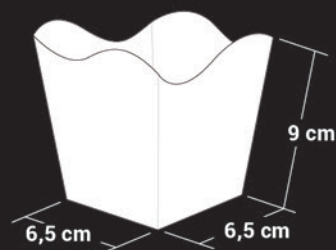

## Dimensões do Produto

Guardanapo  
20 (L) x 16 (A) cm

## Dimensões do Produto

## Cachepôs

- Médio - 6,5 x 6,5 x 9 cm
- Pacotes com 8 unidades
- Confeccionados em papel cartão

	Desmontado	Montado
Amarelo Fluor	2266/102	2276/102
Laranja Fluor	2266/104	2276/104
Rosa Fluor	2266/105	2276/105

### Dimensões do Produto