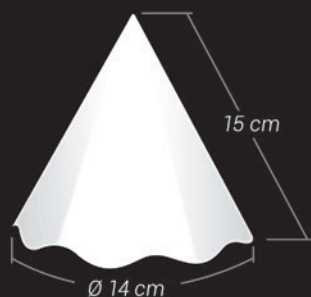

Dimensões do Produto

Forminhas para Docinhos

- Média - 3,5 x 3,5 x 2 cm
- Pacotes com 50 unidades
- Confeccionados em papel cartão

Amarelo Fluor	2251/102
Laranja Fluor	2251/104
Rosa Fluor	2251/105