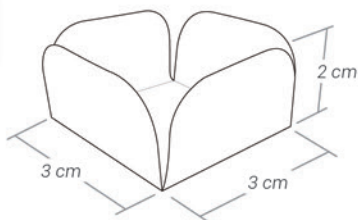

Forminhas para Docinhos

i Muitas cores para decorar seus brigadeiros, beijinhos, trufas e muito mais.

📖 Confeccionadas em papel cartão (modelo Cristal - em PET)

📏 Dimensões do Produto

Pequena