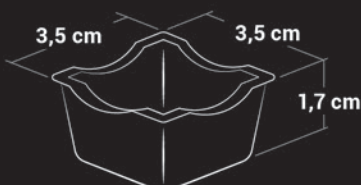

## Dimensões do Produto

Guardanapo  
20 (L) x 16 (A) cm

## Dimensões do Produto